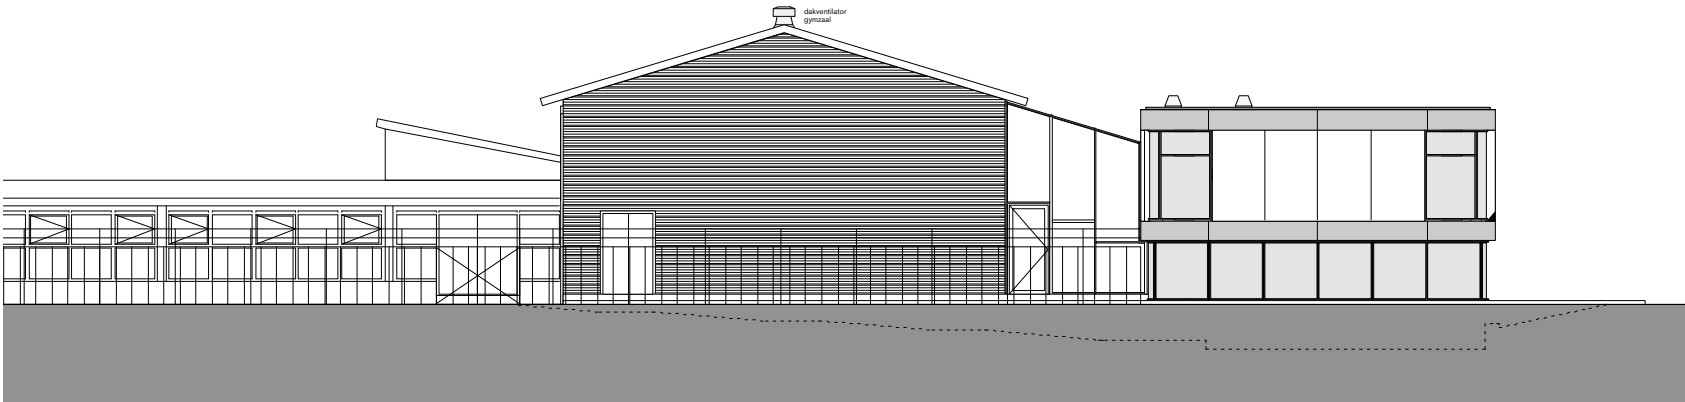

situatie 1:2000

0 10 20 50m

Arthur Meerwaldtplantsoen

Nico Snijdersstraat

Burg. Fockstraat

begane grond 1:500

plattegrond - 1 1:200

0 1 2 5m

plattegrond + 1 1:200

0 1 2 5m

gevels 1:200

doorsneden 1:200