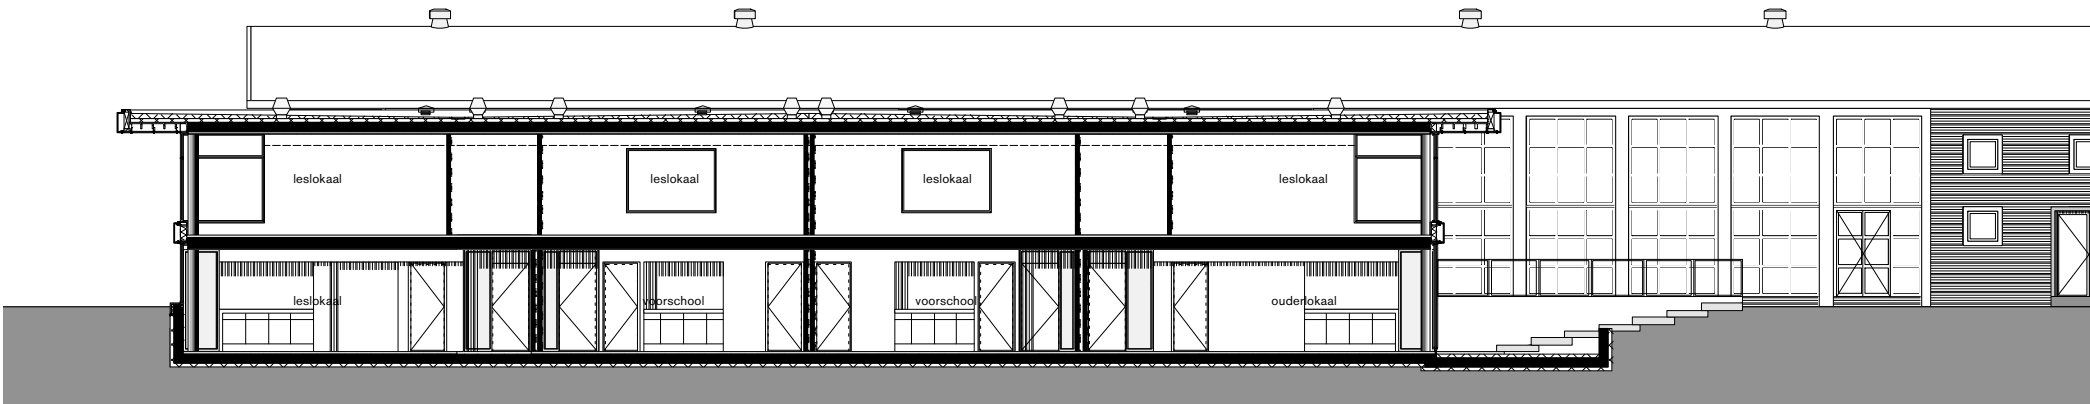

situatie 1:2000

0 10 20 50m

Arthur Meerwaldtplantsoen

Nico Snijdersstraat

Burg. Fockstraat

begane grond 1:500

plattegrond - 1 1:200

0 1 2 5m

plattegrond + 1 1:200

0 1 2 5m

gevels 1:200

doorsneden 1:200