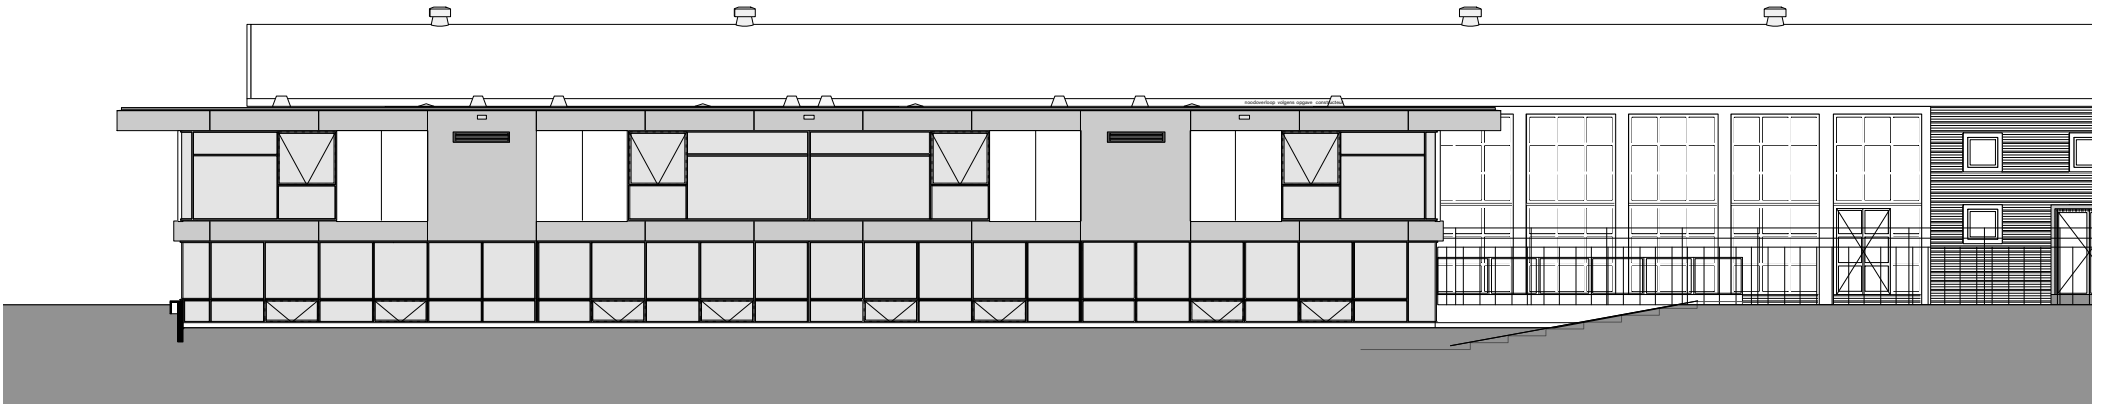

situatie 1:2000

0 10 20 50m

Arthur Meerwaldtplantsoen

Nico Snijdersstraat

Burg. Fockstraat

begane grond 1:500

plattegrond - 1 1:200

0 1 2 5m

plattegrond + 1 1:200

0 1 2 5m

gevels 1:200

doorsneden 1:200