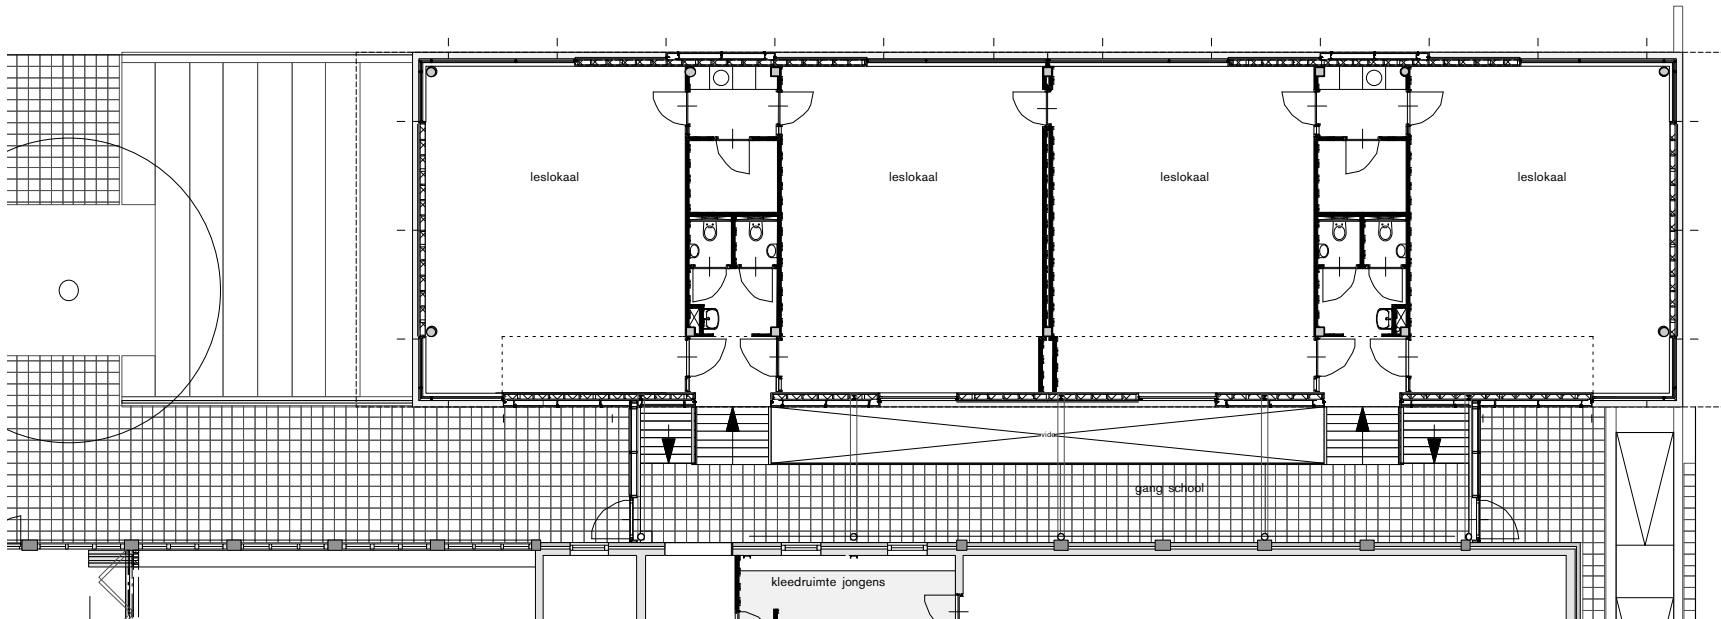

situatie 1:2000

0 10 20 50m

Arthur Meerwaldtplantsoen

Nico Snijdersstraat

Burg. Fockstraat

begane grond 1:500

plattegrond - 1 1:200

0 1 2 5m

plattegrond + 1 1:200

0 1 2 5m

gevels 1:200

doorsneden 1:200