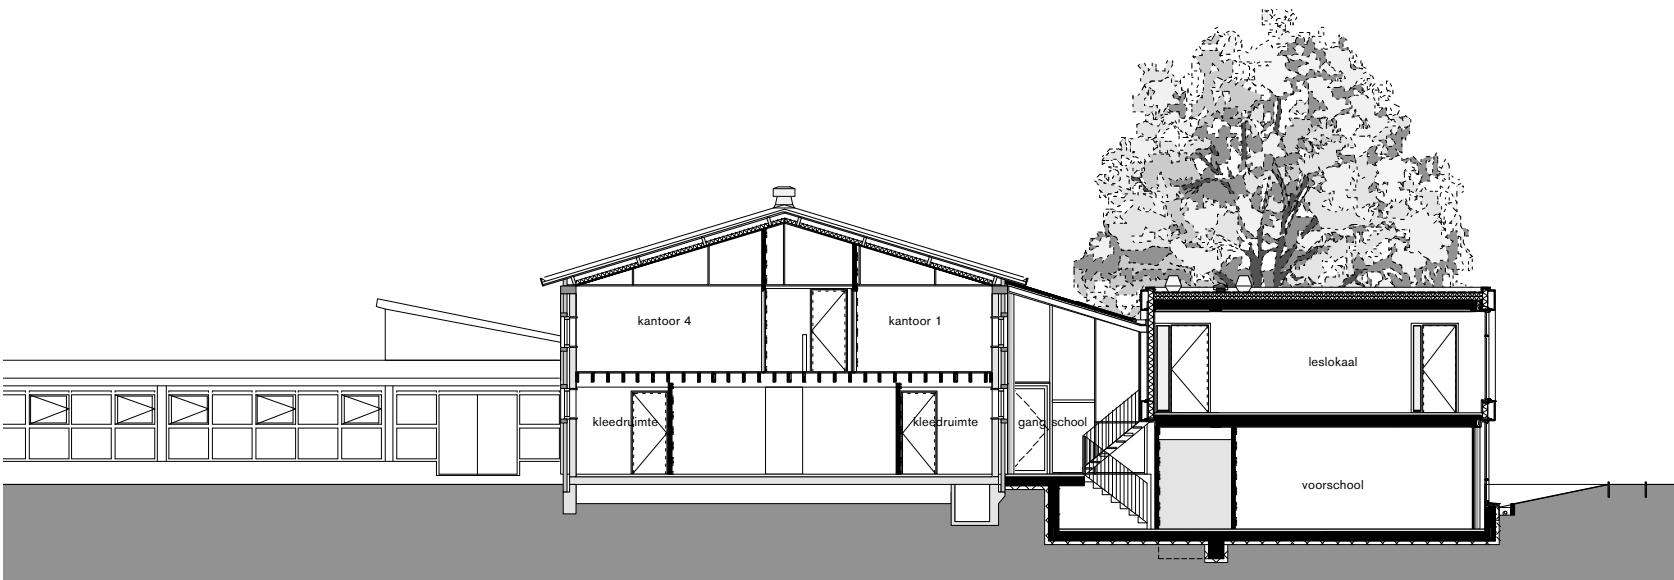

situatie 1:2000

0 10 20 50m

Arthur Meerwaldtplantsoen

Nico Snijdersstraat

Burg. Fockstraat

begane grond 1:500

plattegrond - 1 1:200

0 1 2 5m

plattegrond + 1 1:200

0 1 2 5m

gevels 1:200

doorsneden 1:200