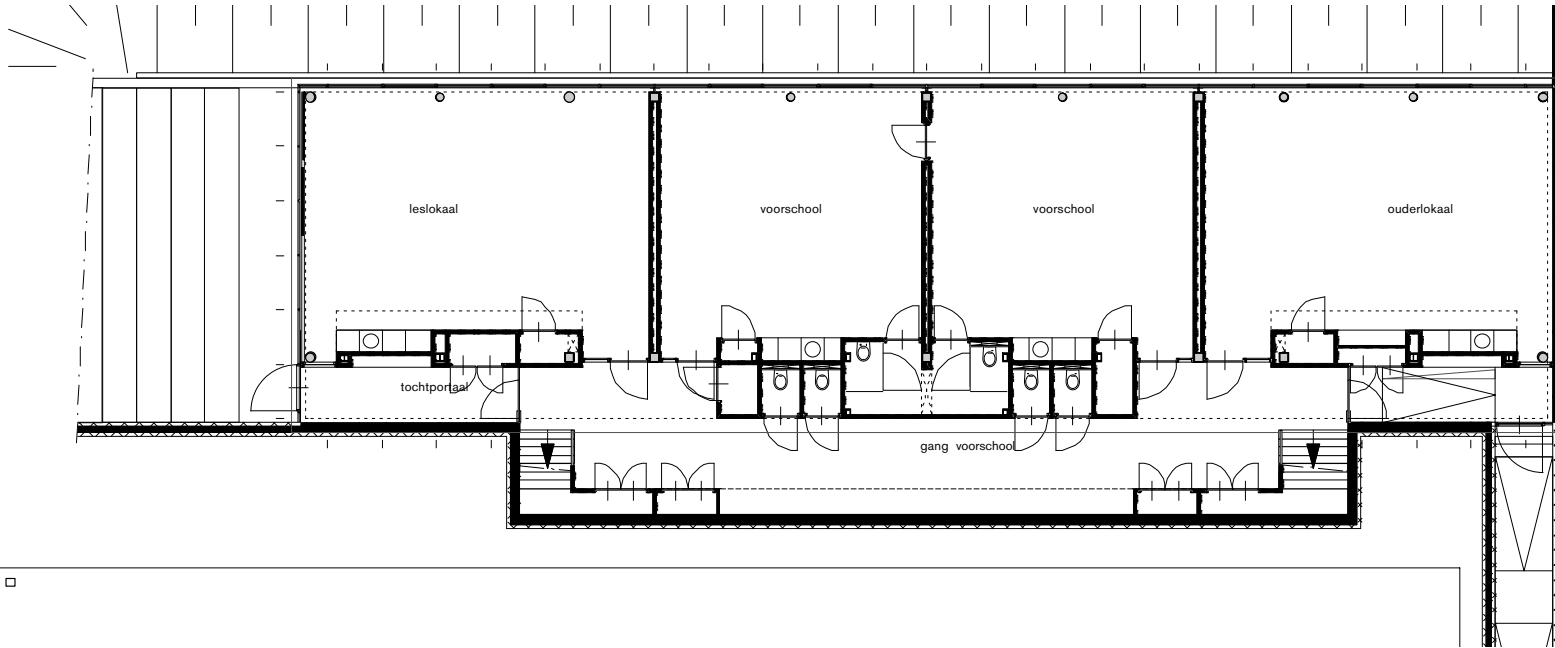

situatie 1:2000

0 10 20 50m

Arthur Meerwaldtplantsoen

Nico Snijdersstraat

Burg. Fockstraat

begane grond 1:500

plattegrond - 1 1:200

0 1 2 5m

plattegrond + 1 1:200

0 1 2 5m

gevels 1:200

doorsneden 1:200