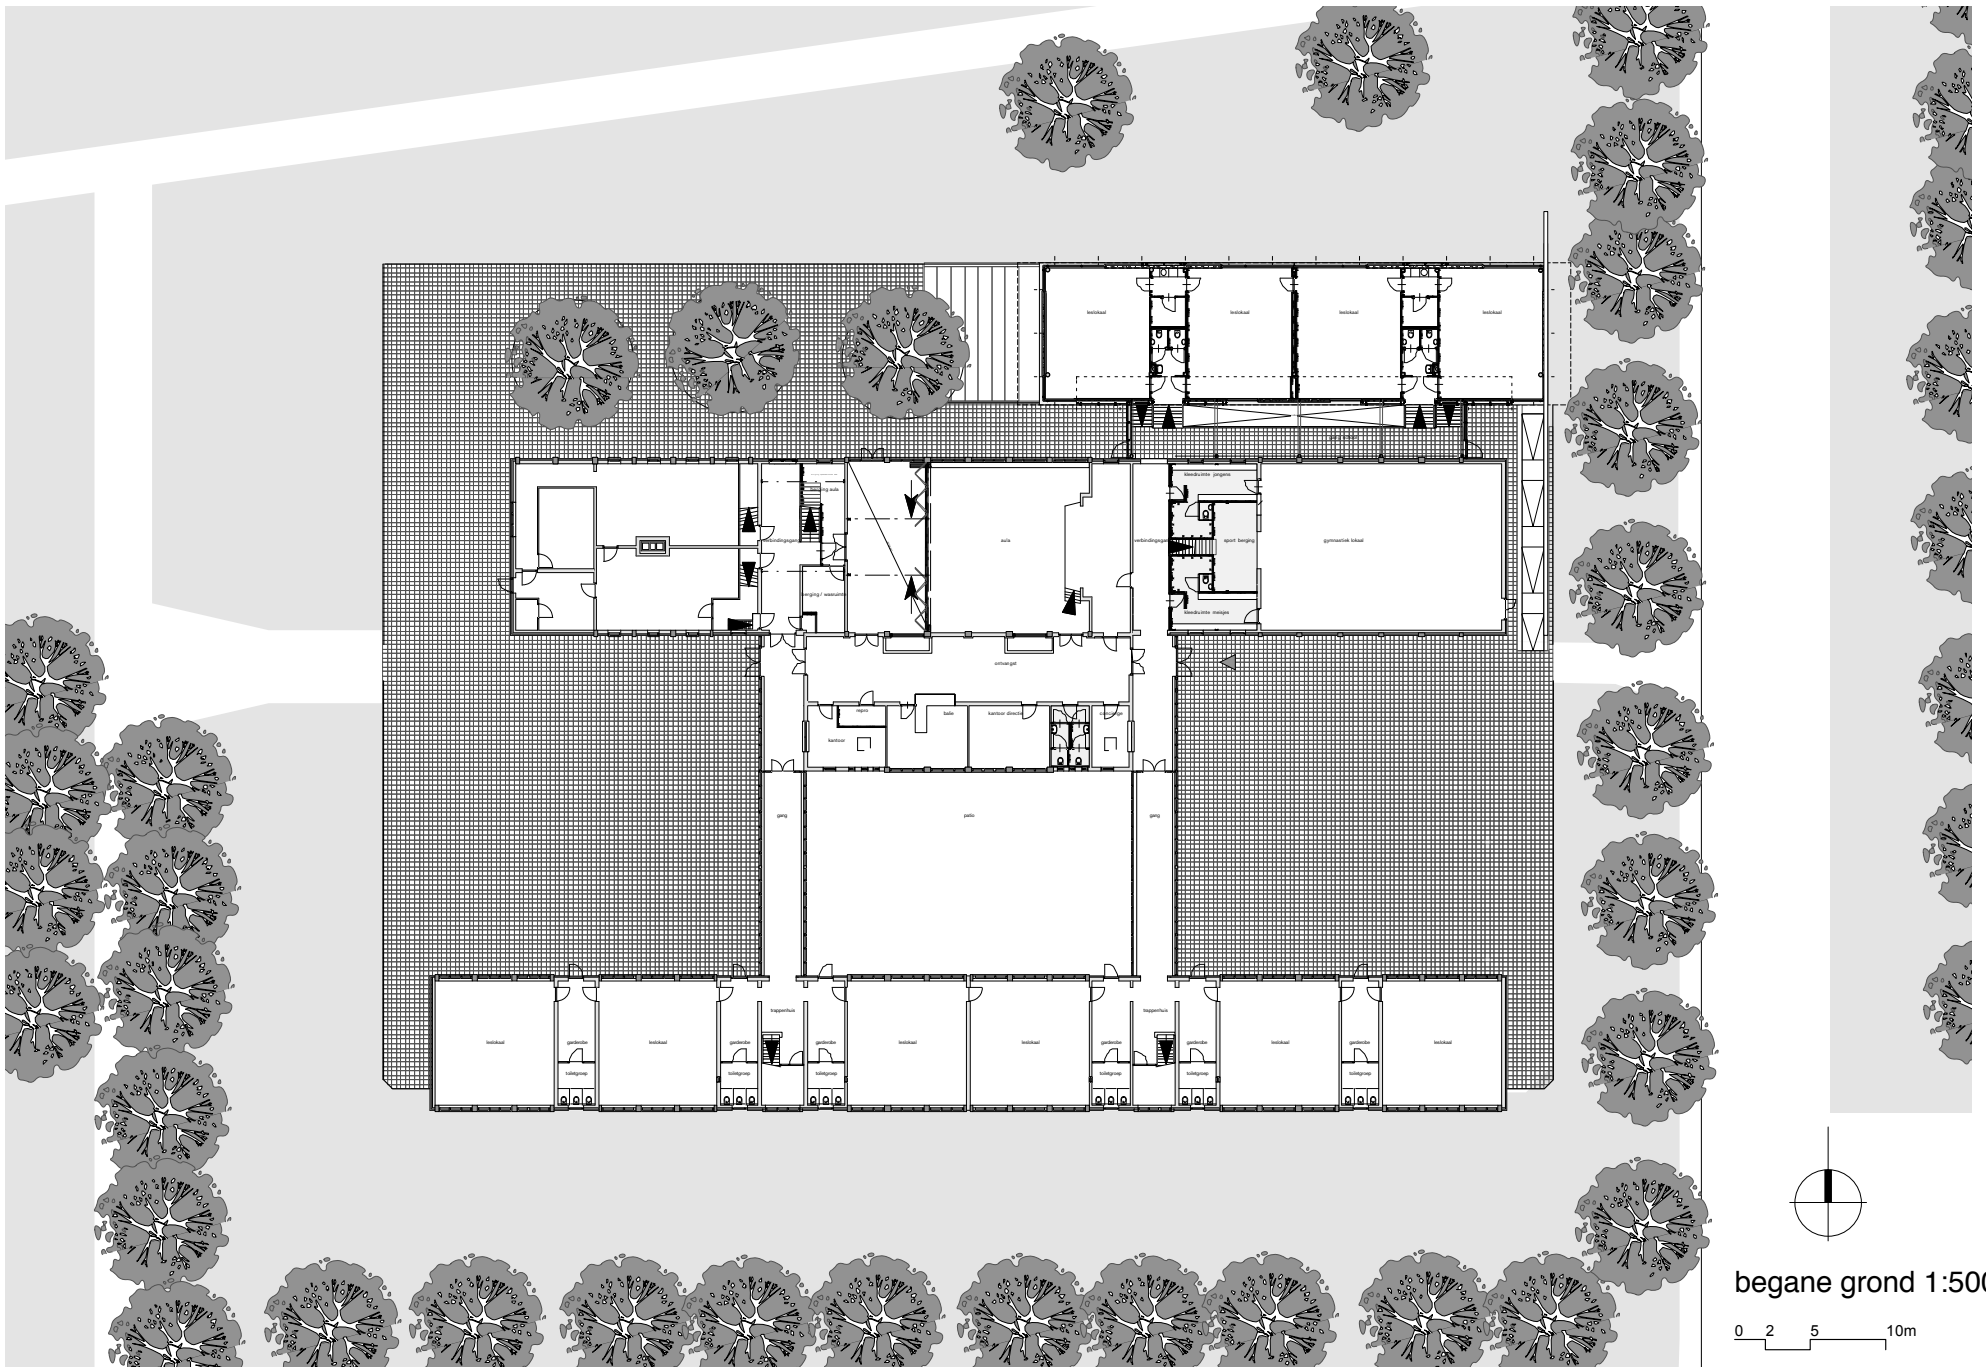

situatie 1:2000

0 10 20 50m

Arthur Meerwaldtplantsoen

Nico Snijdersstraat

Burg. Fockstraat

begane grond 1:500

plattegrond - 1 1:200

0 1 2 5m

plattegrond + 1 1:200

0 1 2 5m

gevels 1:200

doorsneden 1:200