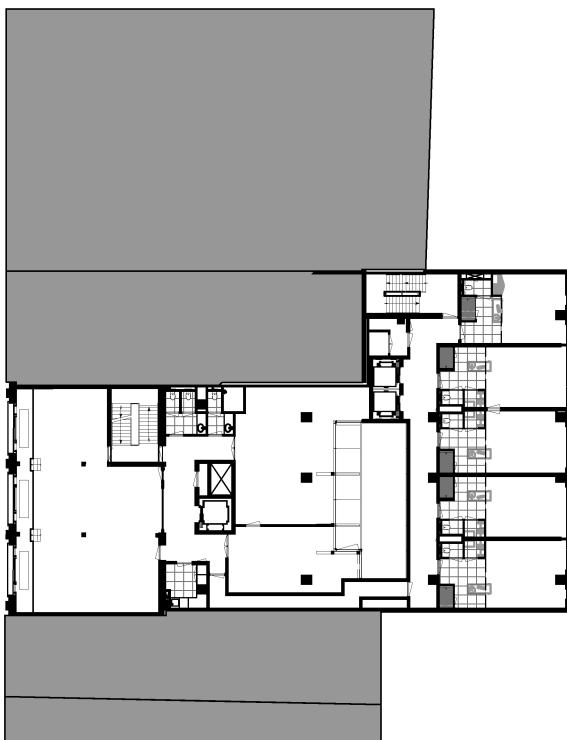

Situatie tekening schaal 1:1250

Plattegrond Begane Grond 1:500

Plattegrond Derde Verdieping 1:500

Voorgevel Keizersgracht 1:500

Voorgevel Prinsengracht 1:500

Achtergevel Keizersgracht 1:500

Achtergevel Prinsengracht 1:500

Doorsnede Keizersgracht-Prinsengracht 1:500