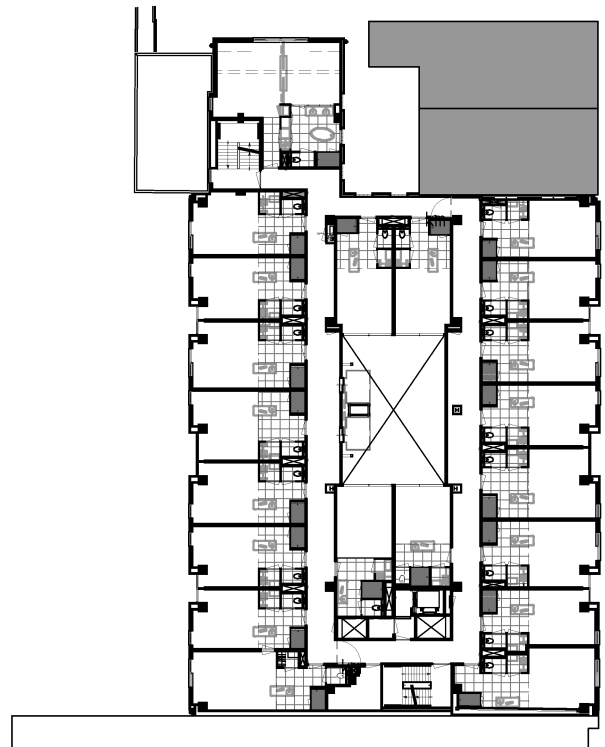

Situatie tekening schaal 1:1250

Plattegrond Begane Grond 1:500

Plattegrond Derde Verdieping 1:500

Voorgevel Keizersgracht 1:500

Voorgevel Prinsengracht 1:500

Achtergevel Keizersgracht 1:500

Achtergevel Prinsengracht 1:500

Doorsnede Keizersgracht-Prinsengracht 1:500