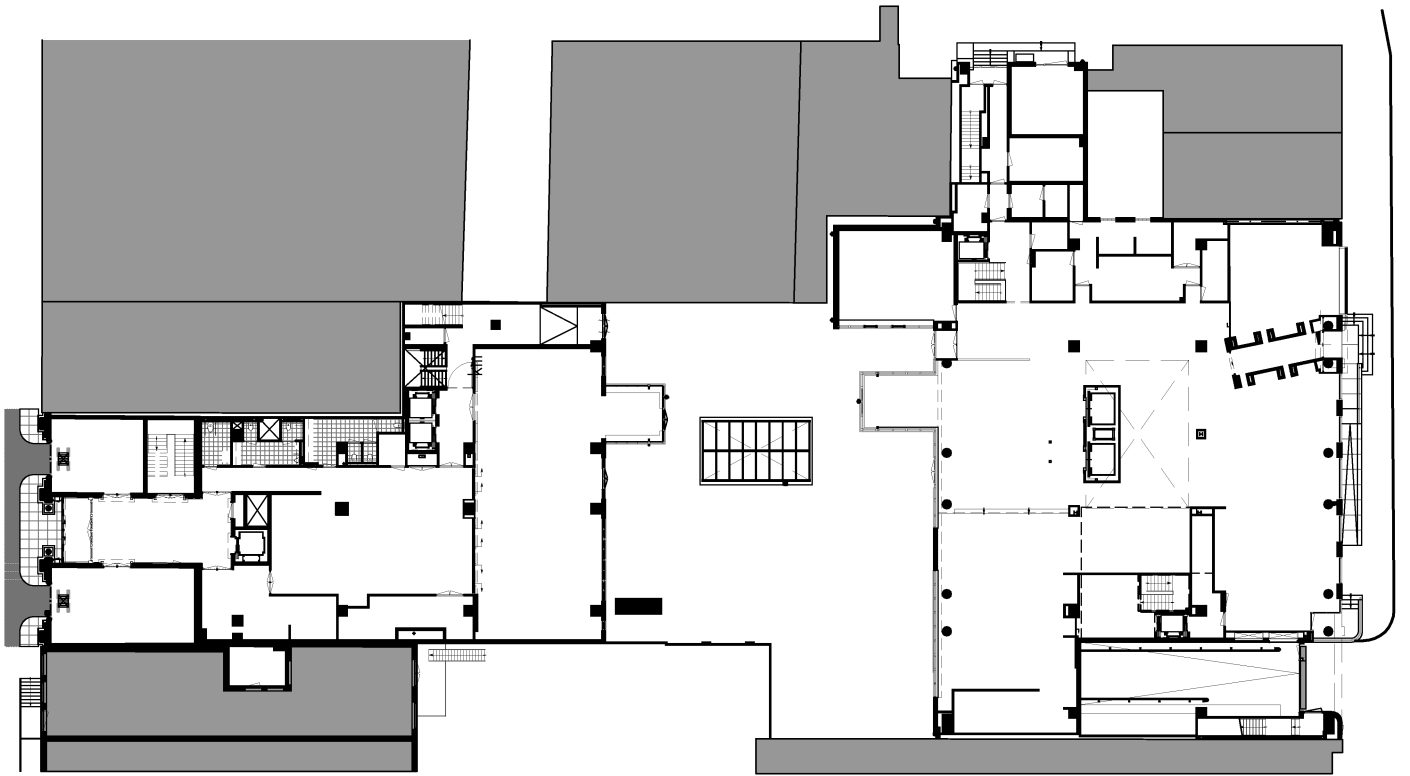

Situatie tekening schaal 1:1250

Plattegrond Begane Grond 1:500

Plattegrond Derde Verdieping 1:500

Voorgevel Keizersgracht 1:500

Voorgevel Prinsengracht 1:500

Achtergevel Keizersgracht 1:500

Achtergevel Prinsengracht 1:500

Doorsnede Keizersgracht-Prinsengracht 1:500