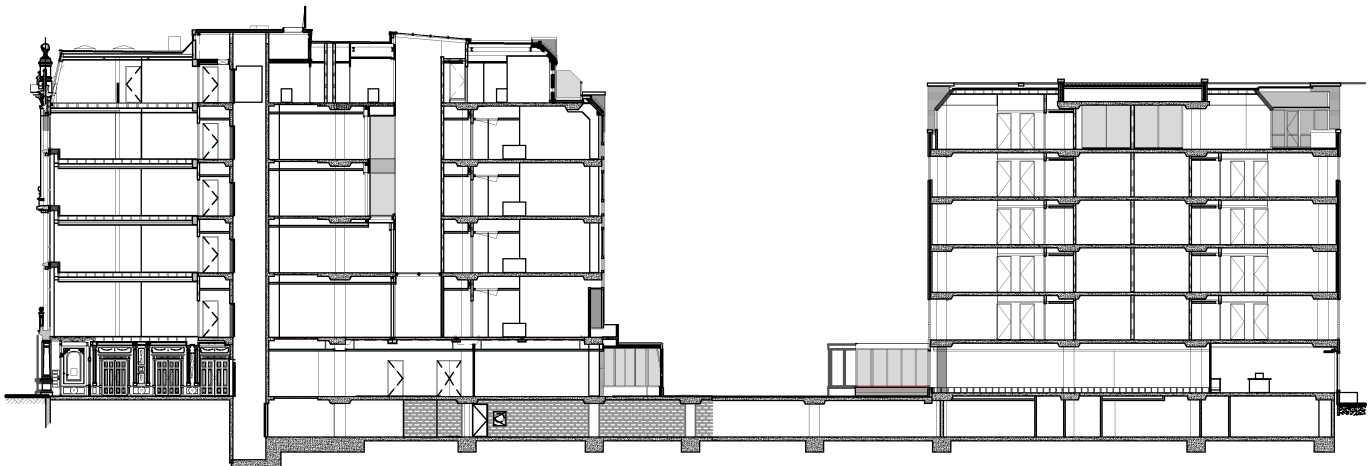

Situatie tekening schaal 1:1250

Plattegrond Begane Grond 1:500

Plattegrond Derde Verdieping 1:500

Voorgevel Keizersgracht 1:500

Voorgevel Prinsengracht 1:500

Achtergevel Keizersgracht 1:500

Achtergevel Prinsengracht 1:500

Doorsnede Keizersgracht-Prinsengracht 1:500