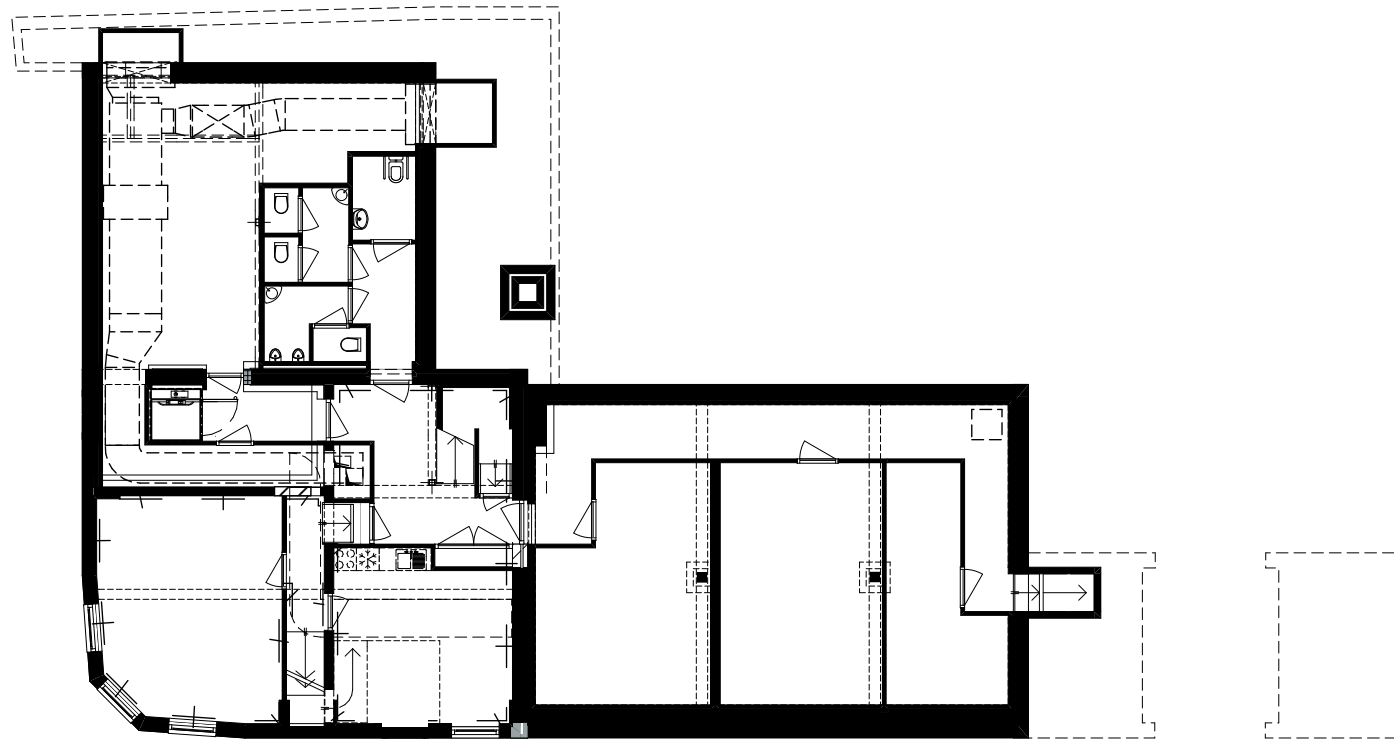

Situatie 1 a 2000

Kelder

Begane grond

0

10

20 m

Eerste verdieping

0

10

20 m

Gevel Houtkopersburgwal
0 10 20 m

Gevel Nieuwe Uilenburgerstraat
0 10 20 m

Doorsnede kleine zaal
0 10

Doorsnede grote zaal en zolder
0 10 20 m