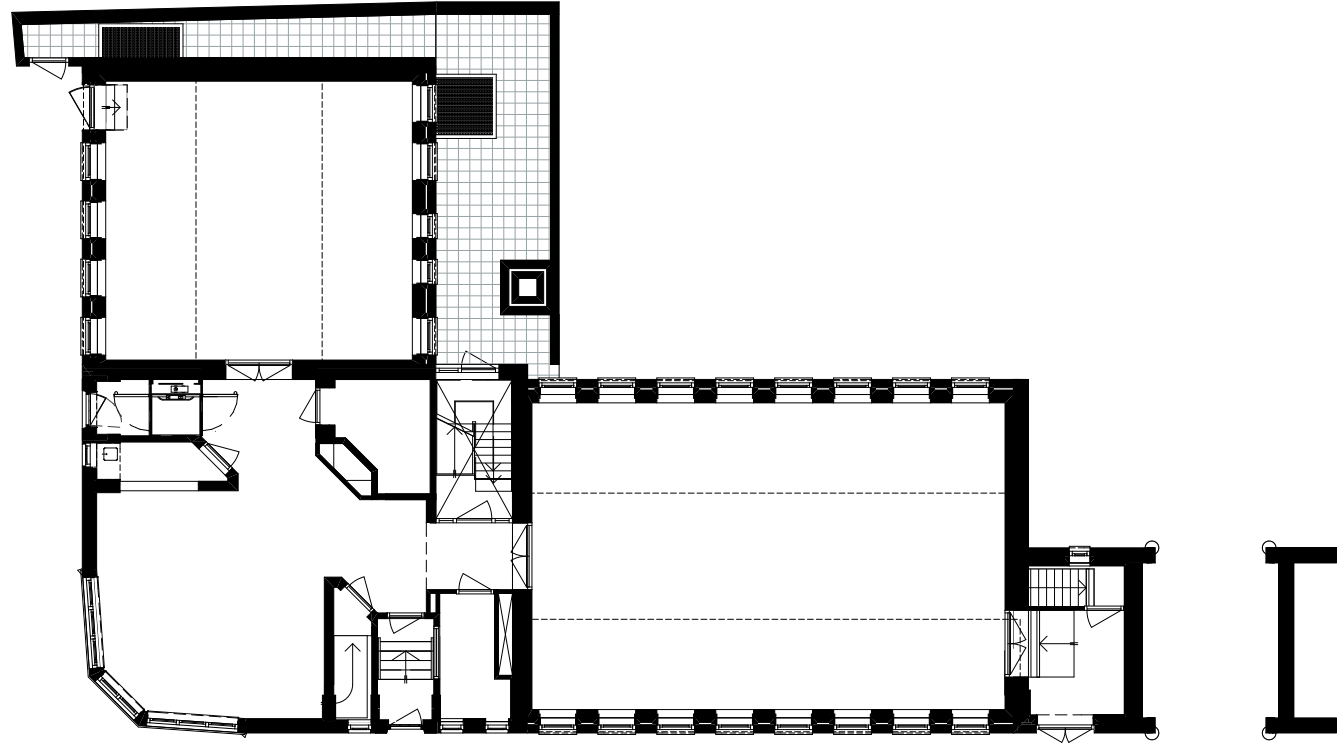

Situatie 1 a 2000

Kelder

Begane grond

0

10

20 m

Eerste verdieping

0

10

20 m

Gevel Houtkopersburgwal
0 10 20 m

Gevel Nieuwe Uilenburgerstraat
0 10 20 m

Doorsnede kleine zaal
0 10

Doorsnede grote zaal en zolder
0 10 20 m