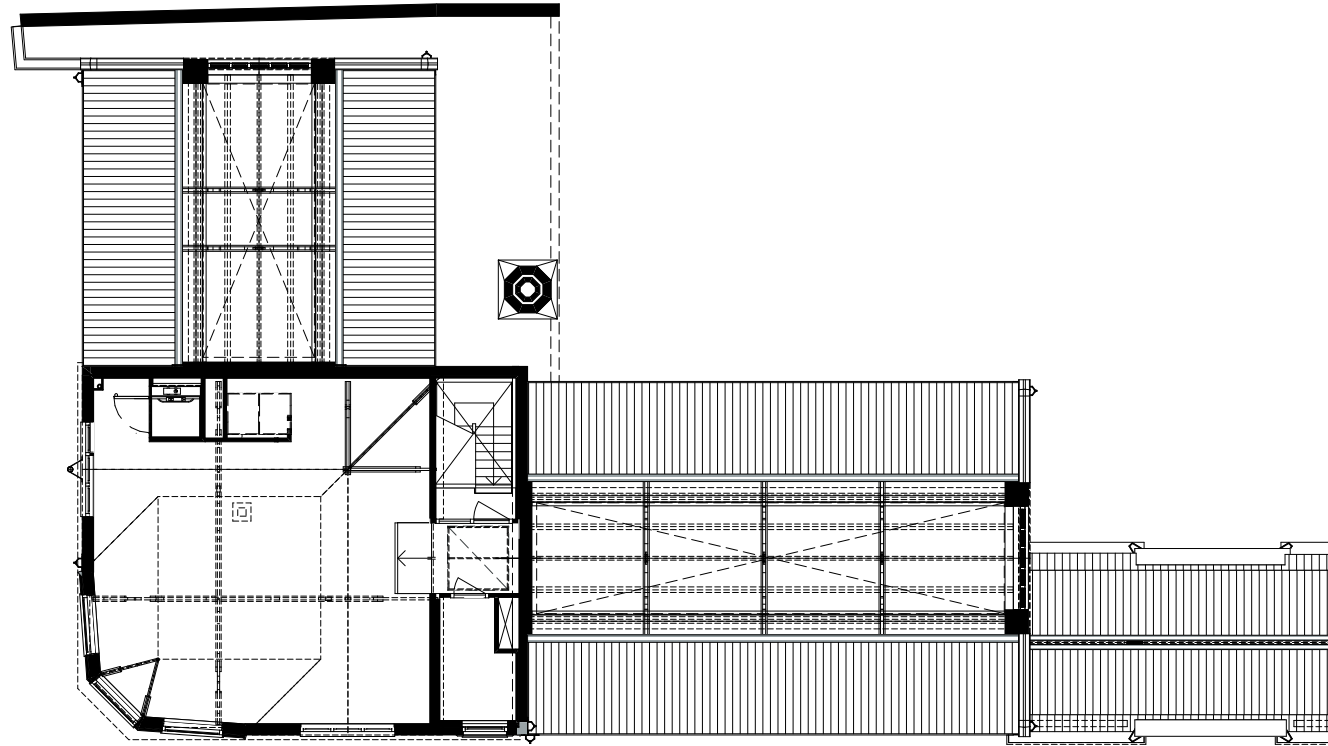

Situatie 1 a 2000

Kelder

Begane grond

0

10

20 m

Eerste verdieping

0

10

20 m

Gevel Houtkopersburgwal
0 10 20 m

Gevel Nieuwe Uilenburgerstraat
0 10 20 m

Doorsnede kleine zaal
0 10

Doorsnede grote zaal en zolder
0 10 20 m