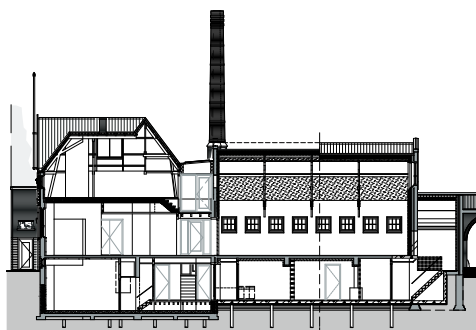

Doorsnede grote zaal en zolder
0 10 20 m