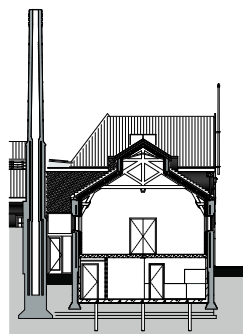

Situatie 1 a 2000

Kelder

Begane grond

0

10

20 m

Eerste verdieping

0

10

20 m

Gevel Houtkopersburgwal
0 10 20 m

Gevel Nieuwe Uilenburgerstraat
0 10 20 m

Doorsnede kleine zaal
0 10

Doorsnede grote zaal en zolder
0 10 20 m