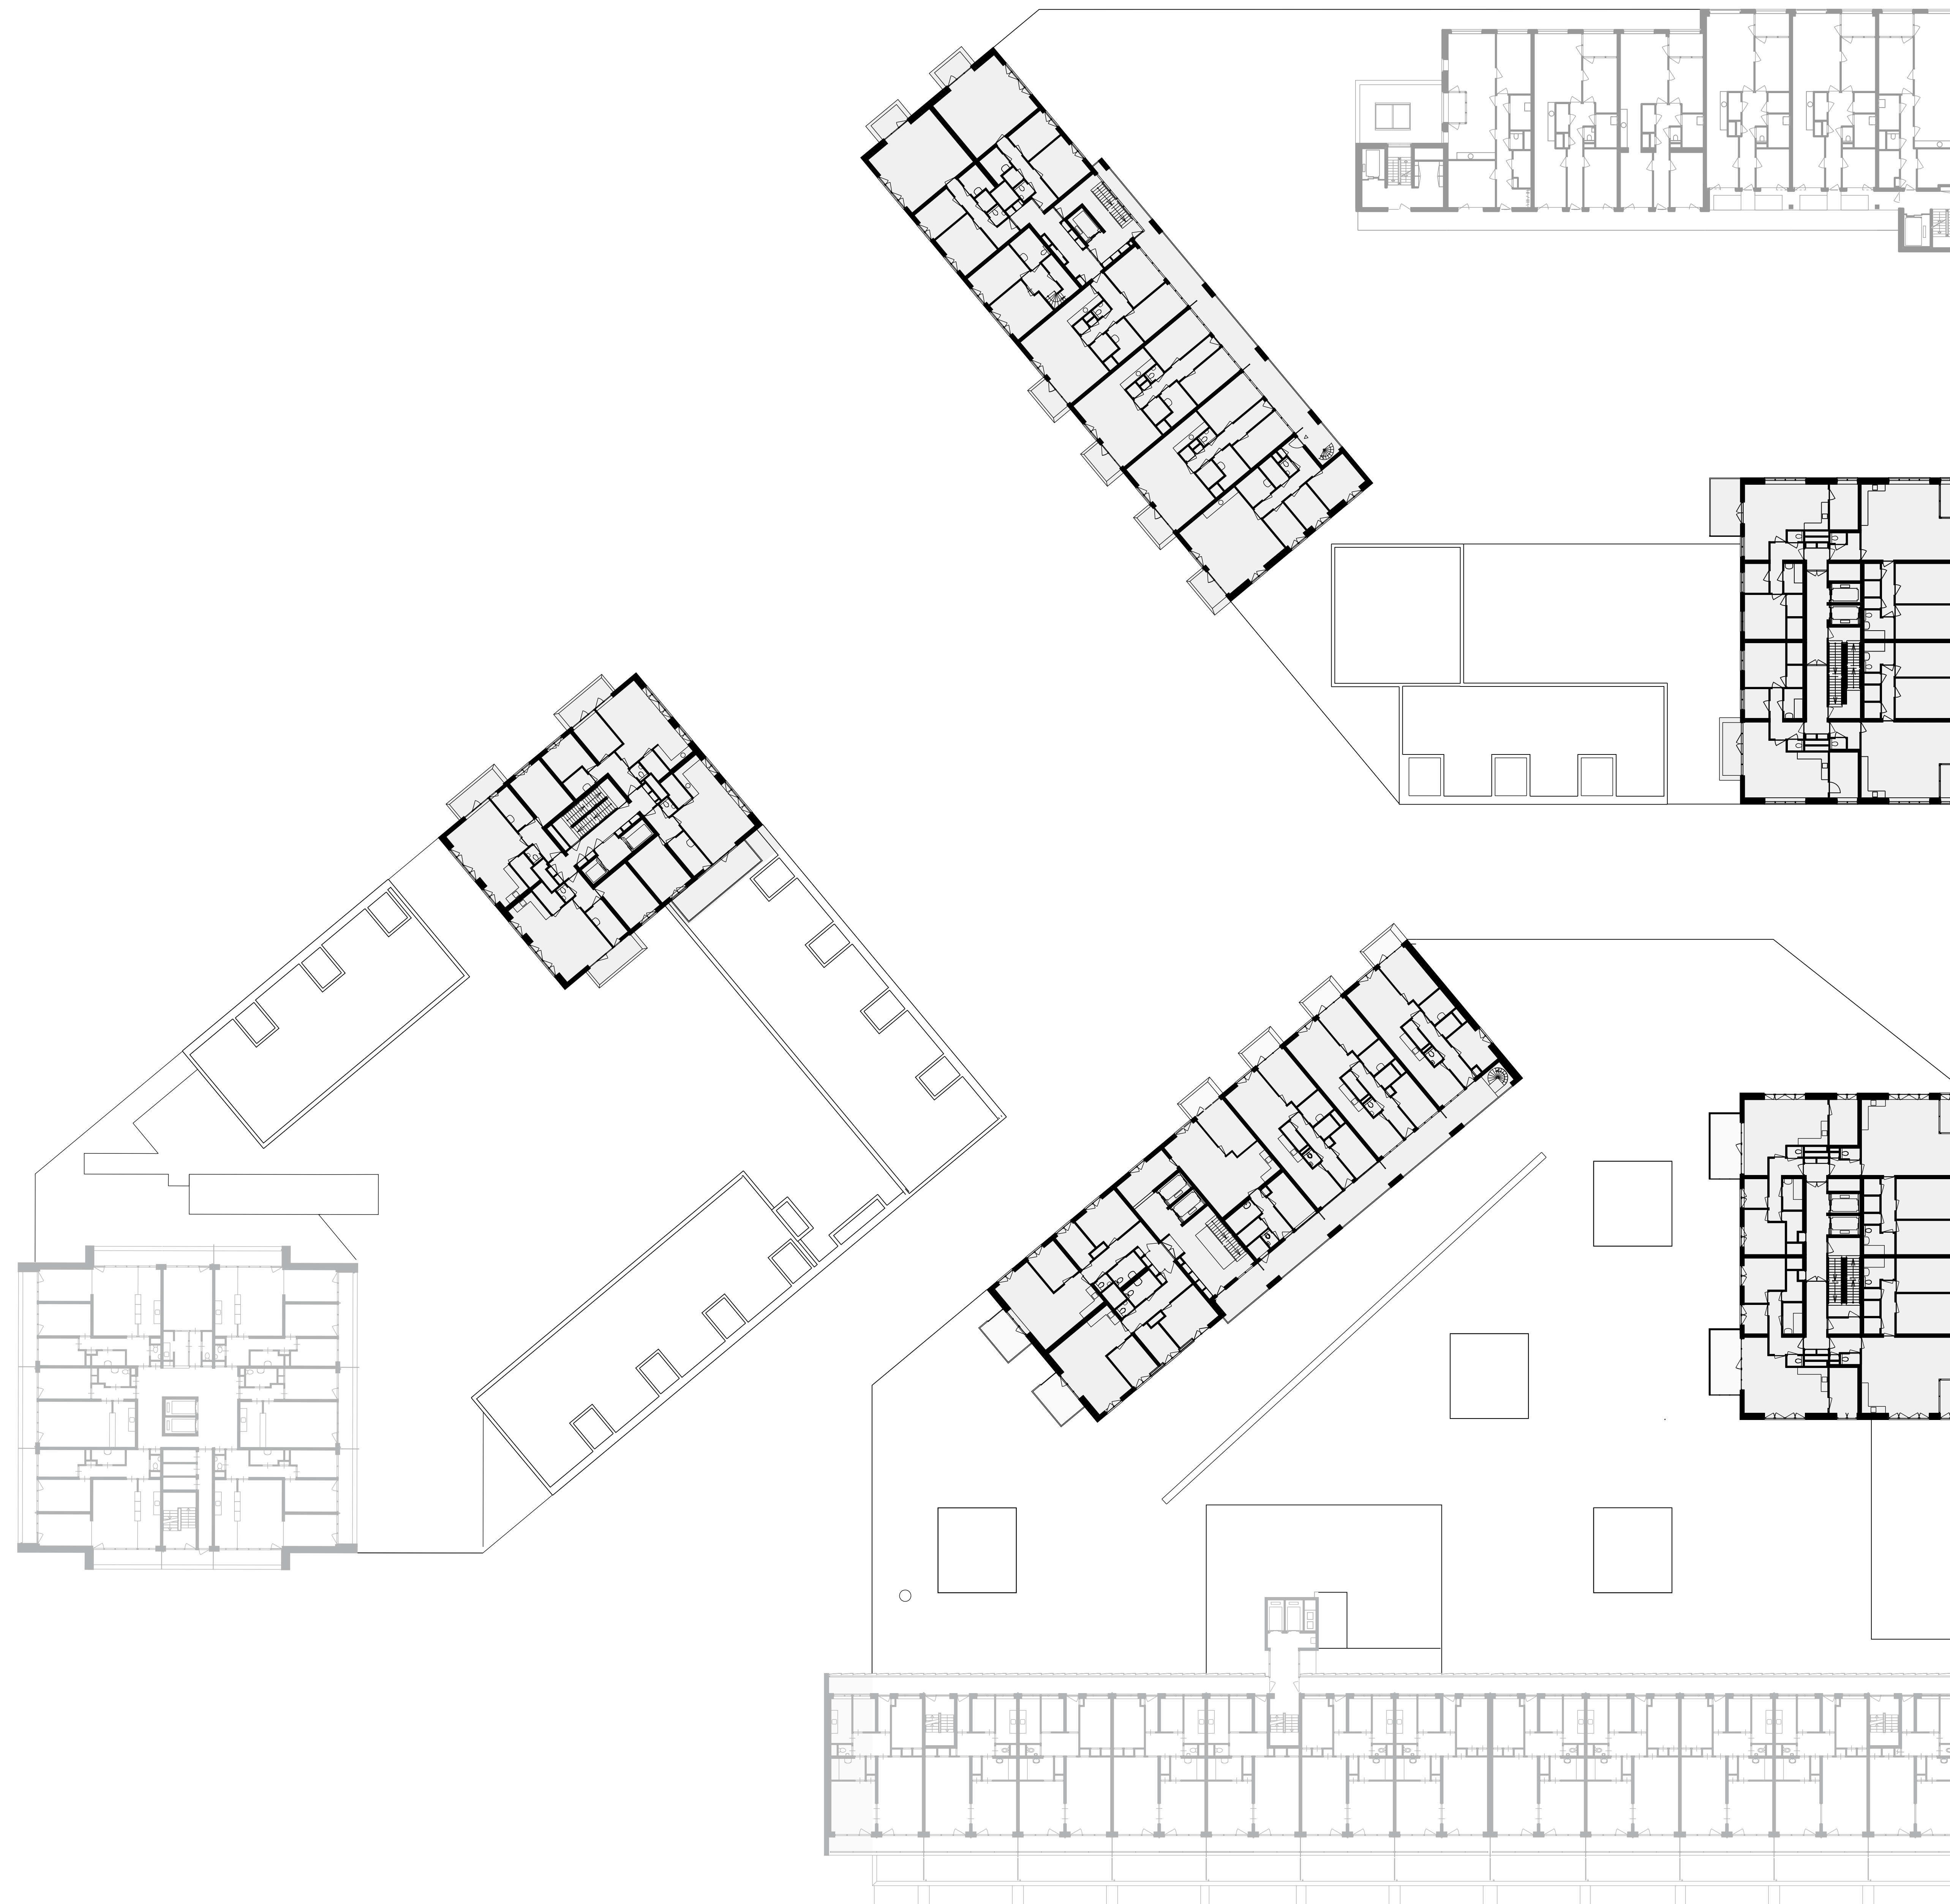

0 10

7e t/m 15e verdieping

Toren A
woningen

0 20m 50m

derde verdieping
Waterlandplein te Amsterdam