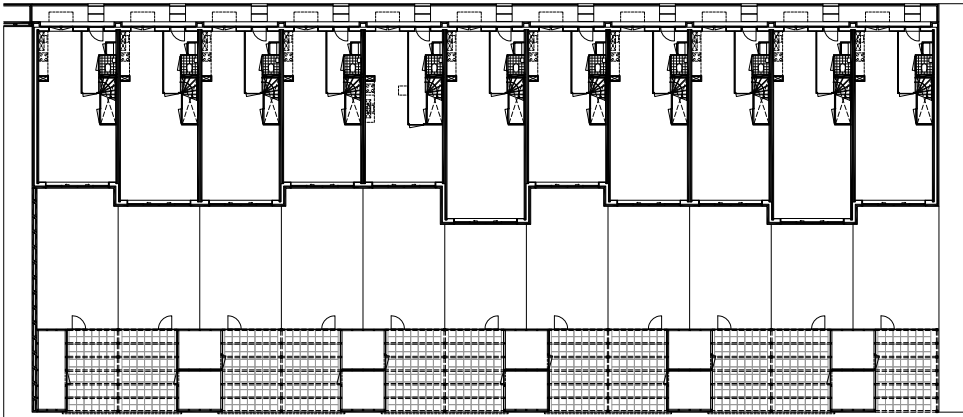

CKA 475 IJburg blok 66

locatie 1:2000

0 5 10

CKA 475 ijburg blok 66

overzichtsplattegronden 1:500

woningtype E

woningtype H

CKA 475 ijburg blok 66

doorsneden 1:500

woningtype E
begane grond

woningtype E
eerste verdieping

woningtype E
tweede verdieping

woningtype H
begane grond

woningtype H
eerste verdieping

woningtype H
tweede verdieping

CKA 475 ijburg blok 66