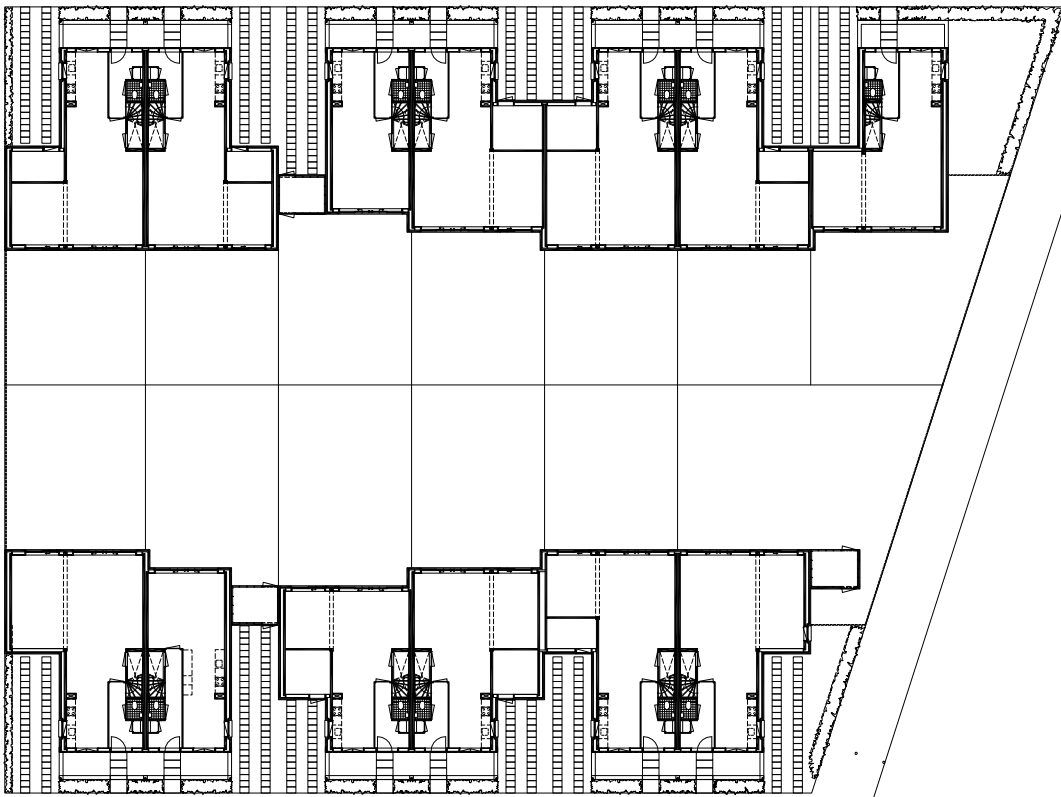

CKA 475 IJburg blok 66

locatie 1:2000

0 5 10

CKA 475 ijburg blok 66

overzichtsplattegronden 1:500

woningtype E

woningtype H

CKA 475 ijburg blok 66

doorsneden 1:500

woningtype E
begane grond

woningtype E
eerste verdieping

woningtype E
tweede verdieping

woningtype H
begane grond

woningtype H
eerste verdieping

woningtype H
tweede verdieping

CKA 475 ijburg blok 66