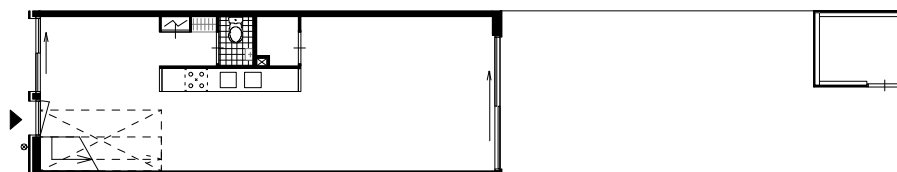

MPI

De Wenslauerstraathuisjes Situatietekening 1:2000

1e verdieping

BG

Woningtype A - GBO: 84,6m²

Woningtype D (2e verdieping) - GBO: 52,7m²

Woningtype C (1e verdieping) - GBO: 48,1m²

Woningtype B (BG) - GBO: 71,3m²