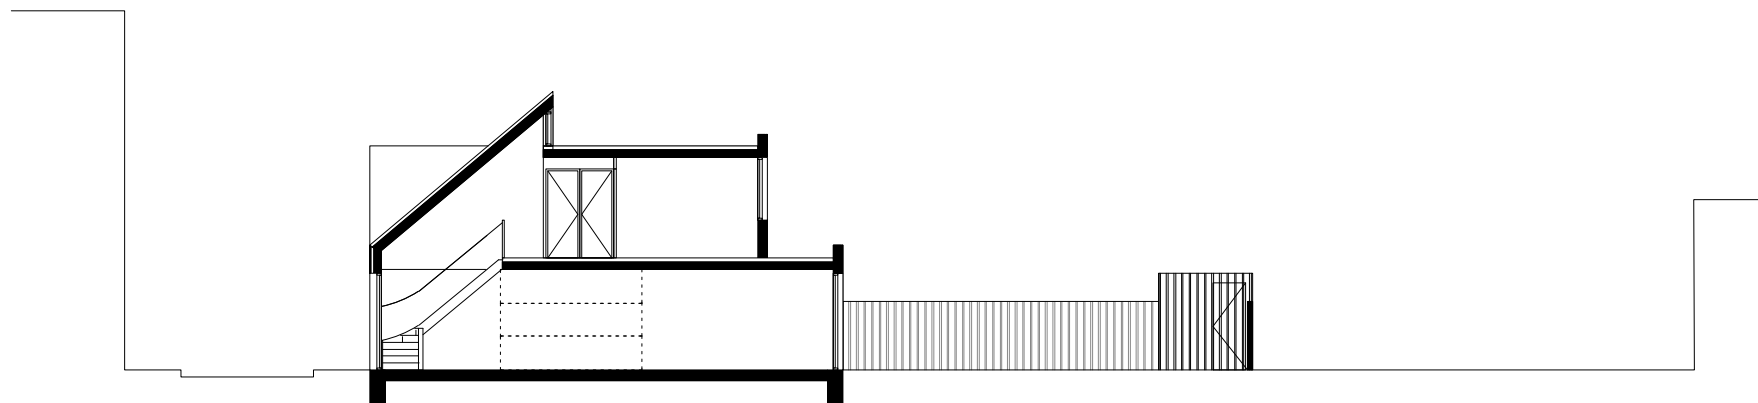

MPI

De Wenslauerstraathuisjes Situatietekening 1:2000

1e verdieping

BG

Woningtype A - GBO: 84,6m²

Woningtype D (2e verdieping) - GBO: 52,7m²

Woningtype C (1e verdieping) - GBO: 48,1m²

Woningtype B (BG) - GBO: 71,3m²