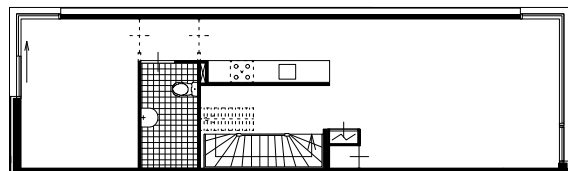

MPI

De Wenslauerstraathuisjes Situatietekening 1:2000

1e verdieping

BG

Woningtype A - GBO: 84,6m²

Woningtype D (2e verdieping) - GBO: 52,7m²

Woningtype C (1e verdieping) - GBO: 48,1m²

Woningtype B (BG) - GBO: 71,3m²