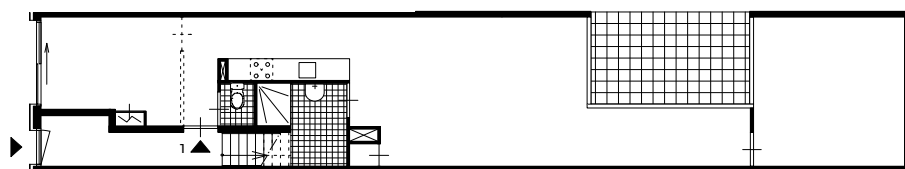

MPI

De Wenslauerstraathuisjes Situatietekening 1:2000

1e verdieping

BG

Woningtype A - GBO: 84,6m²

Woningtype D (2e verdieping) - GBO: 52,7m²

Woningtype C (1e verdieping) - GBO: 48,1m²

Woningtype B (BG) - GBO: 71,3m²