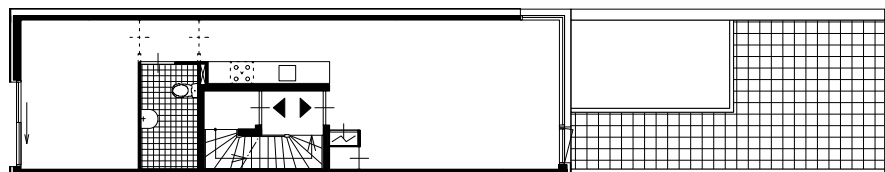

MPI

De Wenslauerstraathuisjes Situatietekening 1:2000

1e verdieping

BG

Woningtype A - GBO: 84,6m²

Woningtype D (2e verdieping) - GBO: 52,7m²

Woningtype C (1e verdieping) - GBO: 48,1m²

Woningtype B (BG) - GBO: 71,3m²