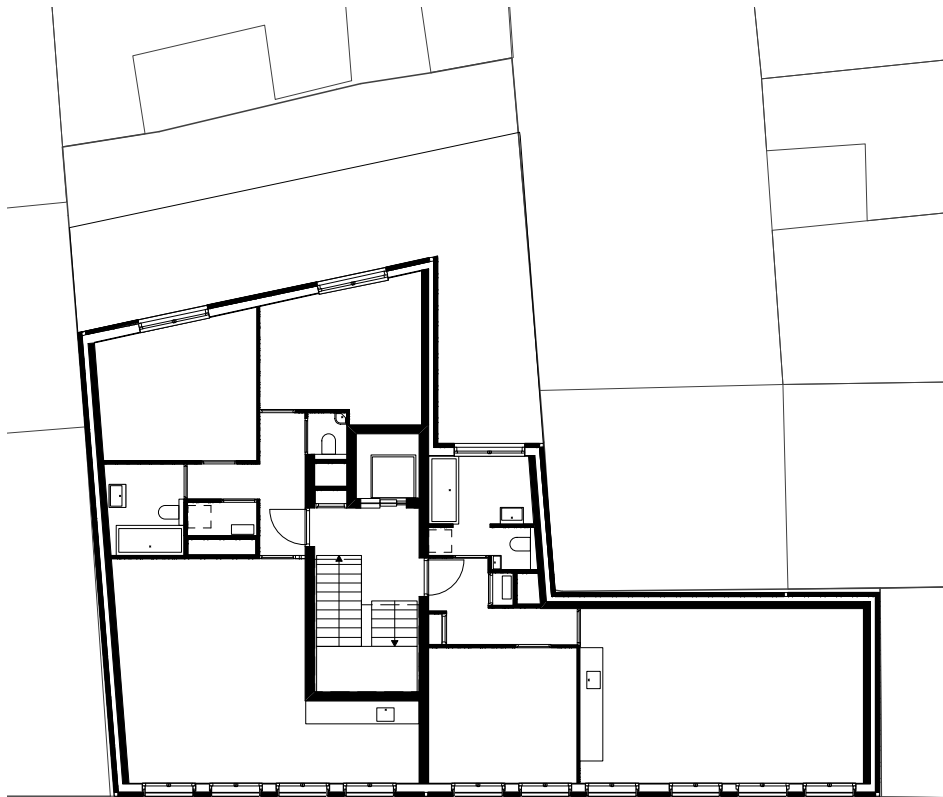

Korte Leidsedwarsstraat 56-62 Amsterdam
8 appartementen en 3 eetgelegenheden
NwA architecten | www.nwa-architecten.nl

dwarsdoorsnede
schaal 1 : 2000

begane grond
schaal 1:200

1e t/m 3e verdieping
schaal 1:200

dwarsdoorsnede
schaal 1:200