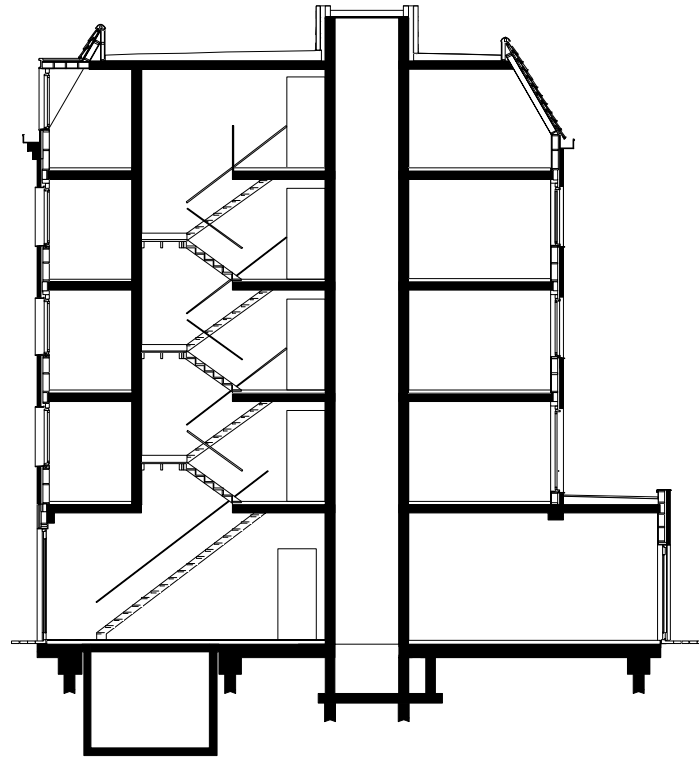

Korte Leidsedwarsstraat 56-62 Amsterdam
8 appartementen en 3 eetgelegenheden
NwA architecten | www.nwa-architecten.nl

dwarsdoorsnede
schaal 1 : 2000

begane grond
schaal 1:200

1e t/m 3e verdieping
schaal 1:200

dwarsdoorsnede
schaal 1:200