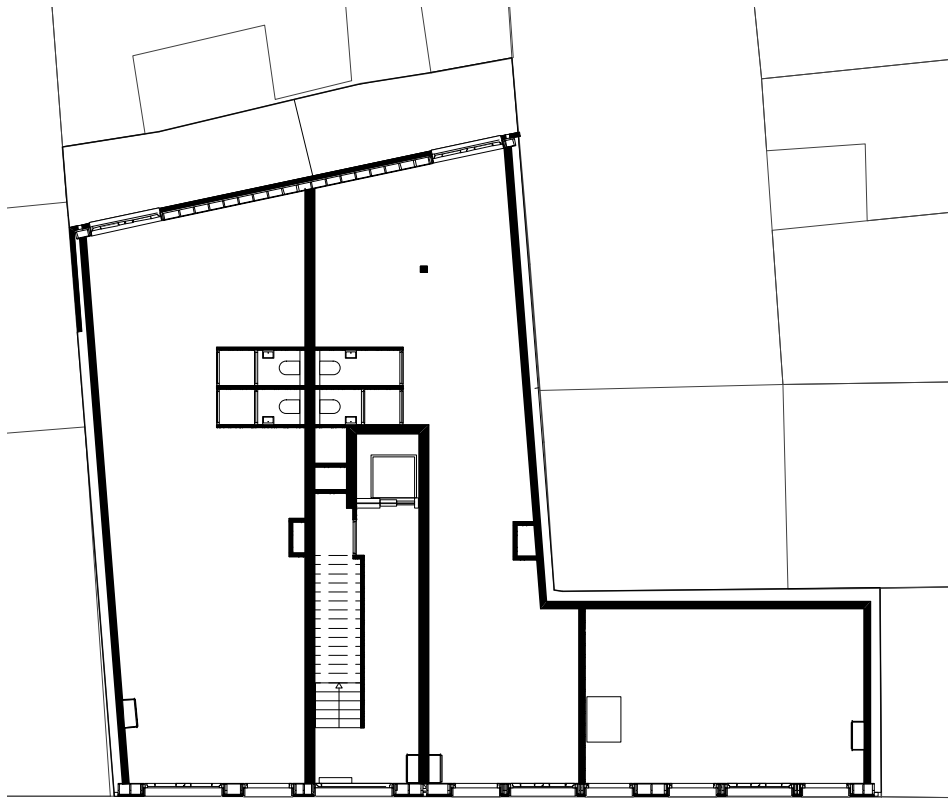

Korte Leidsedwarsstraat 56-62 Amsterdam
8 appartementen en 3 eetgelegenheden
NwA architecten | www.nwa-architecten.nl

dwarsdoorsnede
schaal 1 : 2000

begane grond
schaal 1:200

1e t/m 3e verdieping
schaal 1:200

dwarsdoorsnede
schaal 1:200