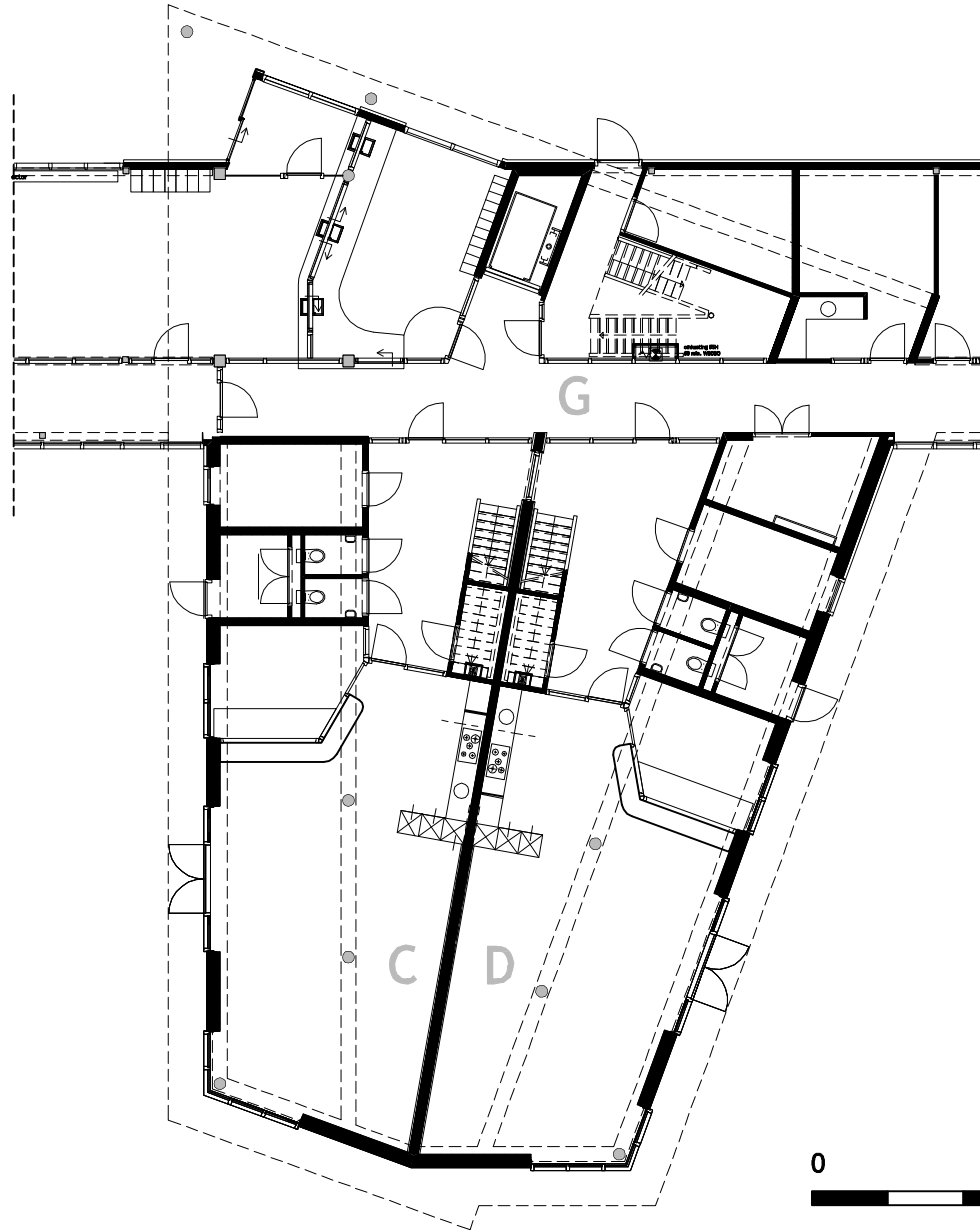

PORTFOLIO

De Koppeling

Opdrachtgever:
Spirit, amsterdam

24 augustus 2012

plattegrond 1e verdieping

0 10 20 m

plattegrond begangrond

plattegrond 2e verdieping

dwarsdoorsnede

plattegrond begangrond

plattegrond paviljoen 2e verdieping

dwarsdoorsnede paviljoen

dwarsdoorsnede paviljoen