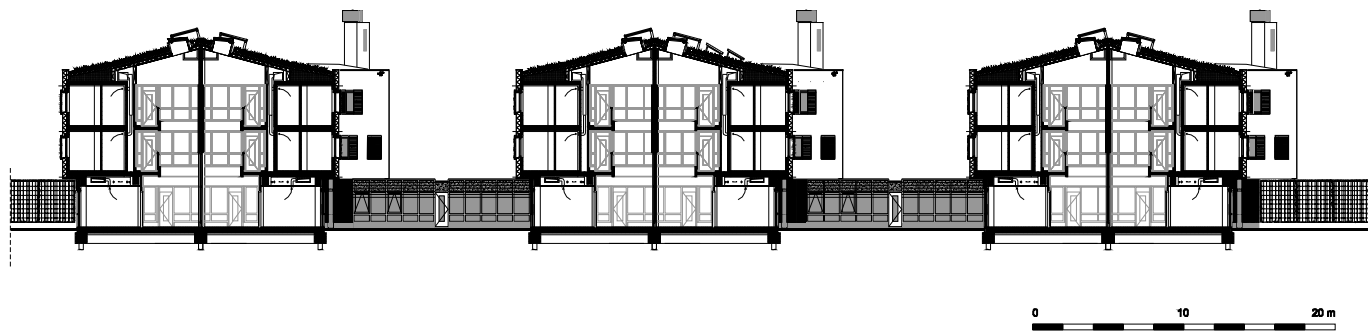

PORTFOLIO

De Koppeling

Opdrachtgever:
Spirit, amsterdam

24 augustus 2012

plattegrond 1e verdieping

0 10 20 m

plattegrond begangrond

plattegrond 2e verdieping

dwarsdoorsnede

plattegrond begangrond

plattegrond paviljoen 2e verdieping

dwarsdoorsnede paviljoen

dwarsdoorsnede paviljoen