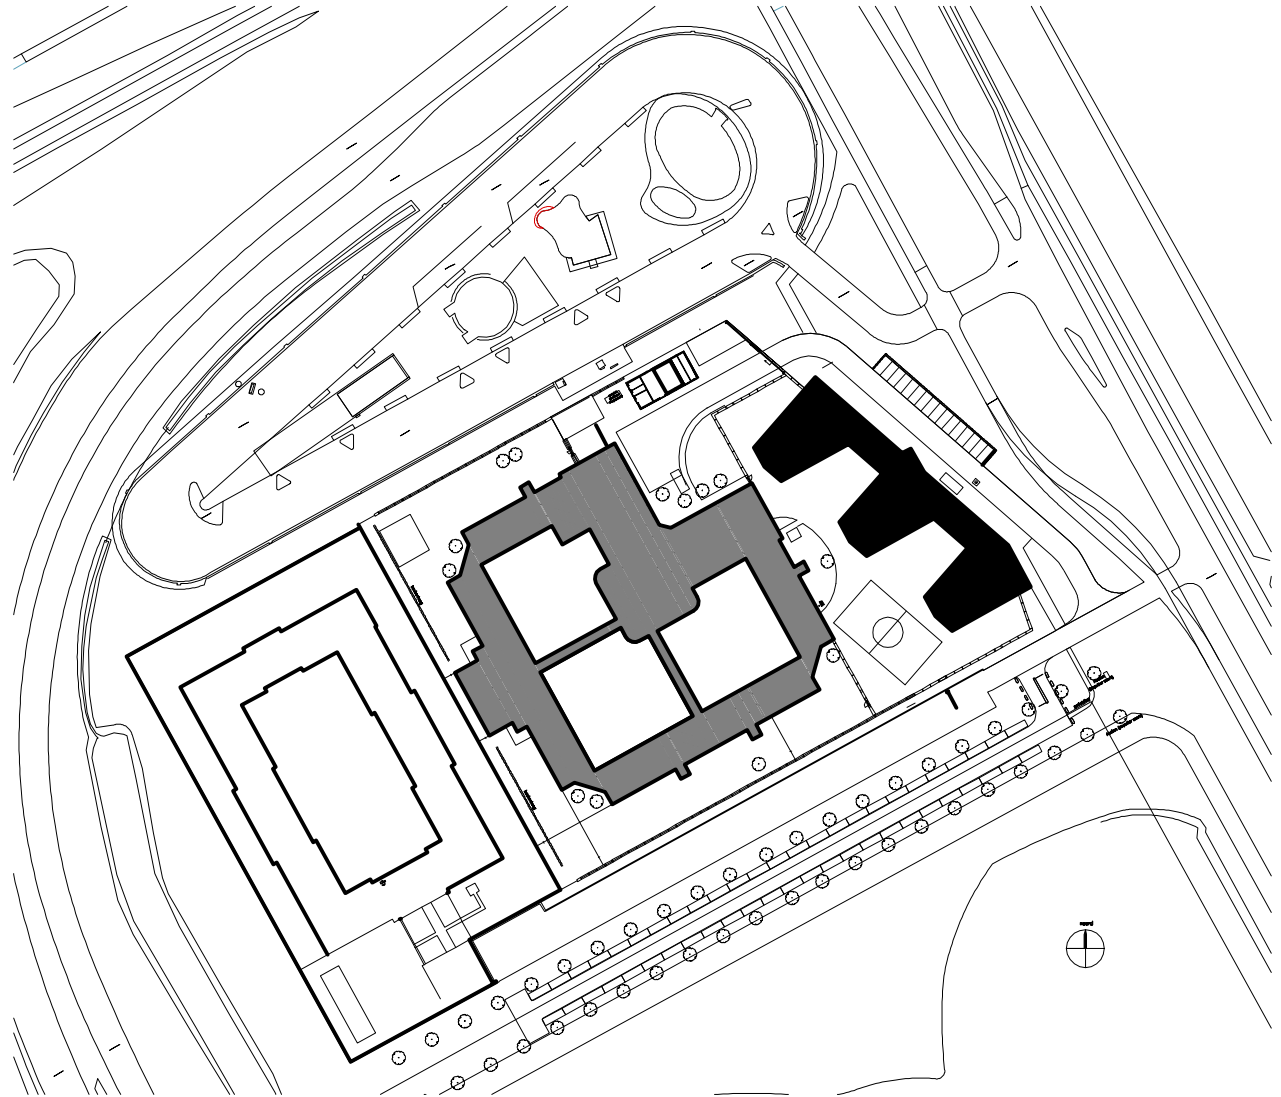

PORTFOLIO

De Koppeling

Opdrachtgever:
Spirit, amsterdam

24 augustus 2012

plattegrond 1e verdieping

0 10 20 m

plattegrond begangrond

plattegrond 2e verdieping

dwarsdoorsnede

plattegrond begangrond

plattegrond paviljoen 2e verdieping

dwarsdoorsnede paviljoen

dwarsdoorsnede paviljoen