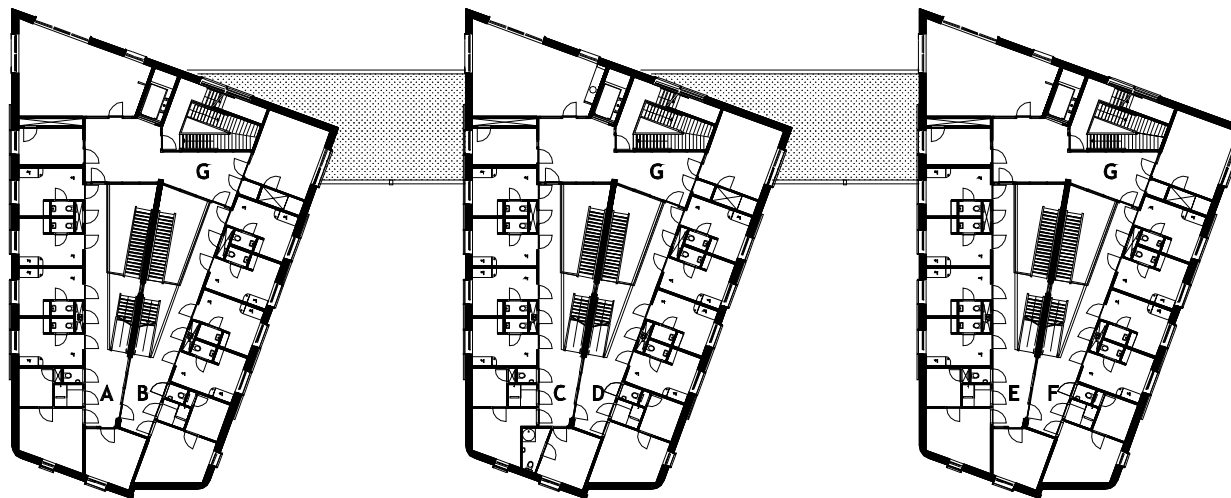

PORTFOLIO

De Koppeling

Opdrachtgever:
Spirit, amsterdam

24 augustus 2012

plattegrond 1e verdieping

0 10 20 m

plattegrond begangrond

plattegrond 2e verdieping

dwarsdoorsnede

plattegrond begangrond

plattegrond paviljoen 2e verdieping

dwarsdoorsnede paviljoen

dwarsdoorsnede paviljoen