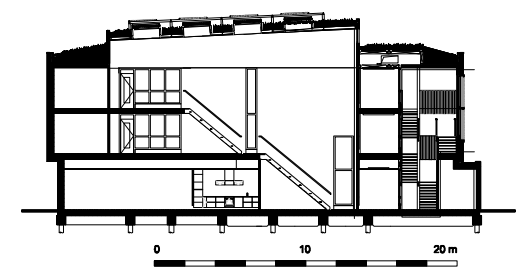

PORTFOLIO

De Koppeling

Opdrachtgever:
Spirit, amsterdam

24 augustus 2012

plattegrond 1e verdieping

0 10 20 m

plattegrond begangrond

plattegrond 2e verdieping

dwarsdoorsnede

plattegrond begangrond

plattegrond paviljoen 2e verdieping

dwarsdoorsnede paviljoen

dwarsdoorsnede paviljoen