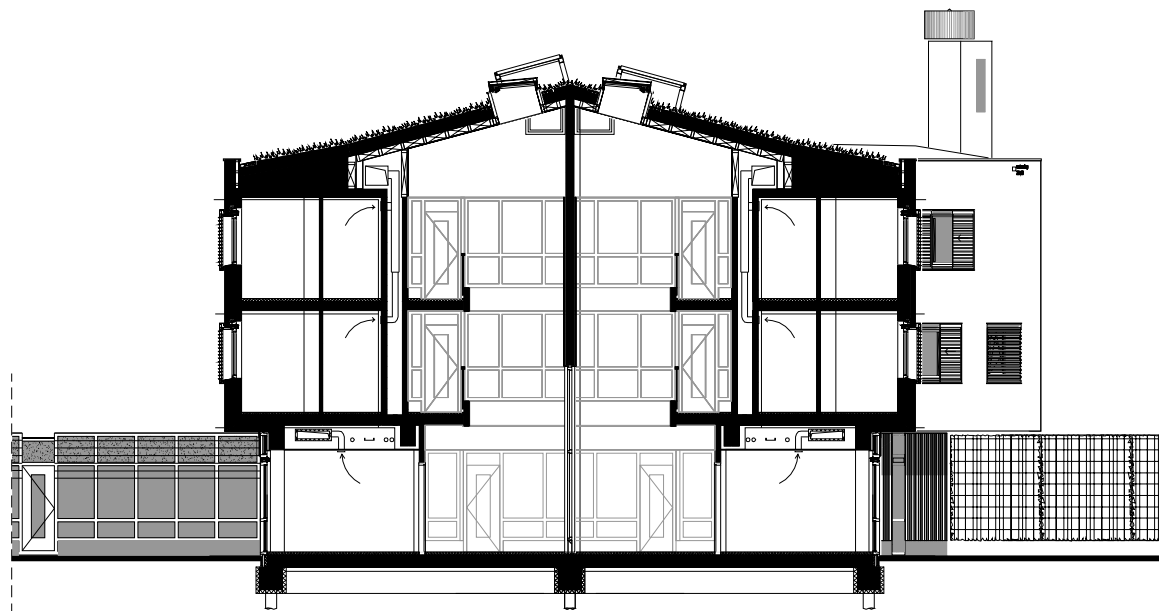

PORTFOLIO

De Koppeling

Opdrachtgever:
Spirit, amsterdam

24 augustus 2012

plattegrond 1e verdieping

0 10 20 m

plattegrond begangrond

plattegrond 2e verdieping

dwarsdoorsnede

plattegrond begangrond

plattegrond paviljoen 2e verdieping

dwarsdoorsnede paviljoen

dwarsdoorsnede paviljoen