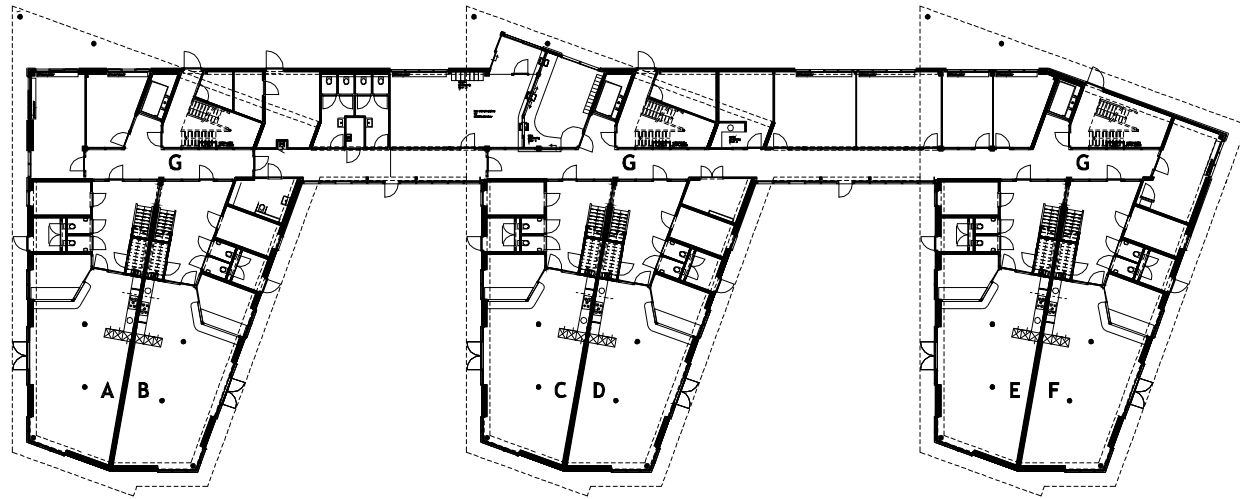

PORTFOLIO

De Koppeling

Opdrachtgever:
Spirit, amsterdam

24 augustus 2012

plattegrond 1e verdieping

0 10 20 m

plattegrond begangrond

plattegrond 2e verdieping

dwarsdoorsnede

plattegrond begangrond

plattegrond paviljoen 2e verdieping

dwarsdoorsnede paviljoen

dwarsdoorsnede paviljoen