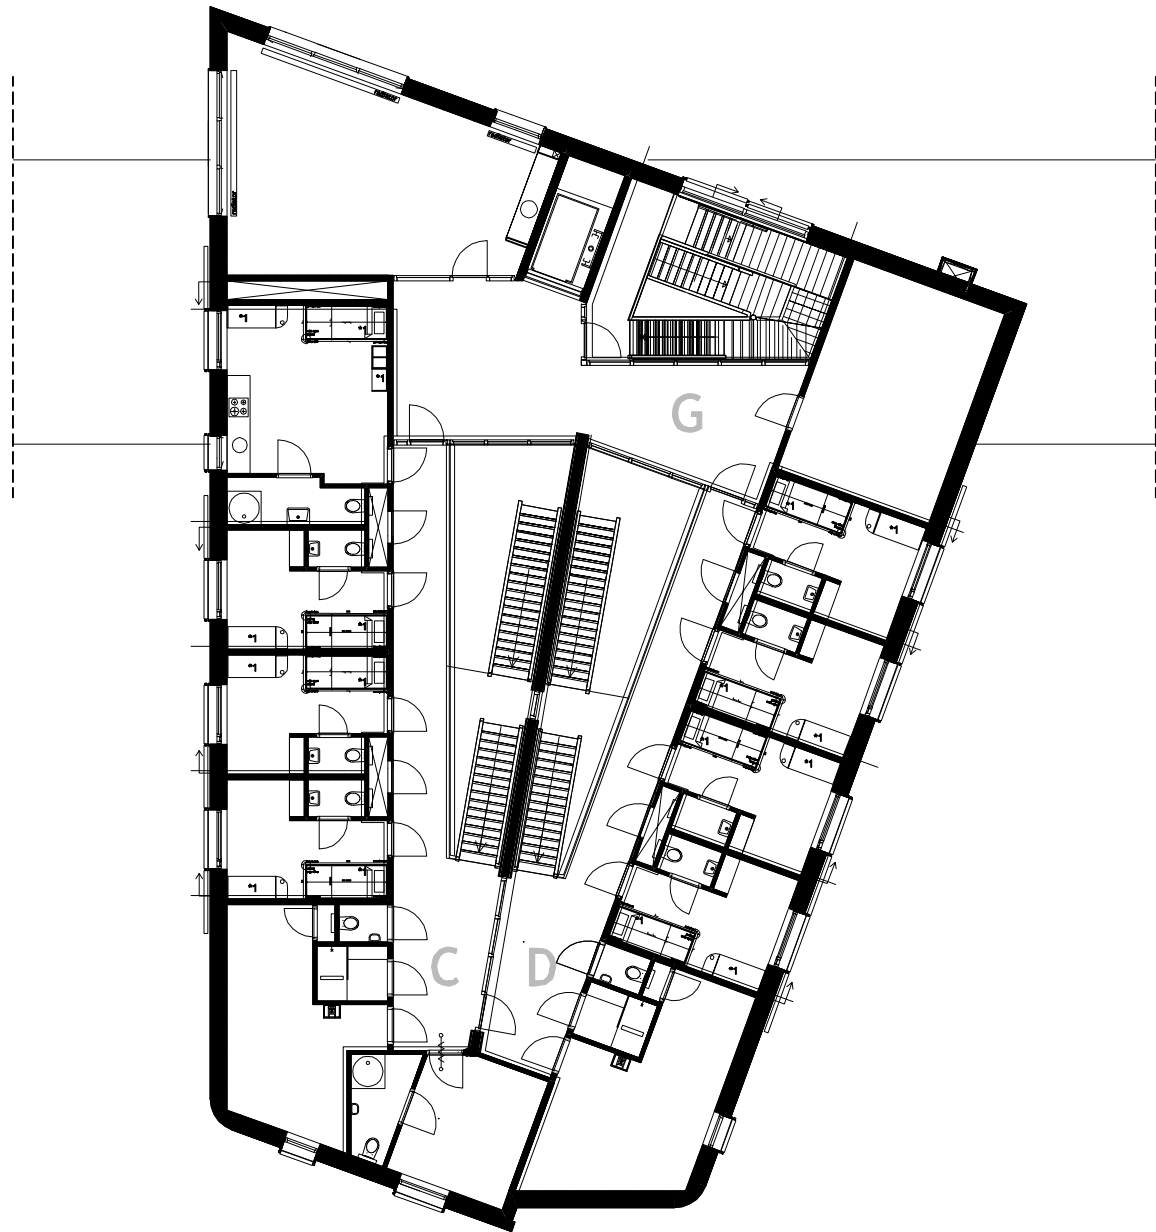

PORTFOLIO

De Koppeling

Opdrachtgever:
Spirit, amsterdam

24 augustus 2012

plattegrond 1e verdieping

0 10 20 m

plattegrond begangrond

plattegrond 2e verdieping

dwarsdoorsnede

plattegrond begangrond

plattegrond paviljoen 2e verdieping

dwarsdoorsnede paviljoen

dwarsdoorsnede paviljoen