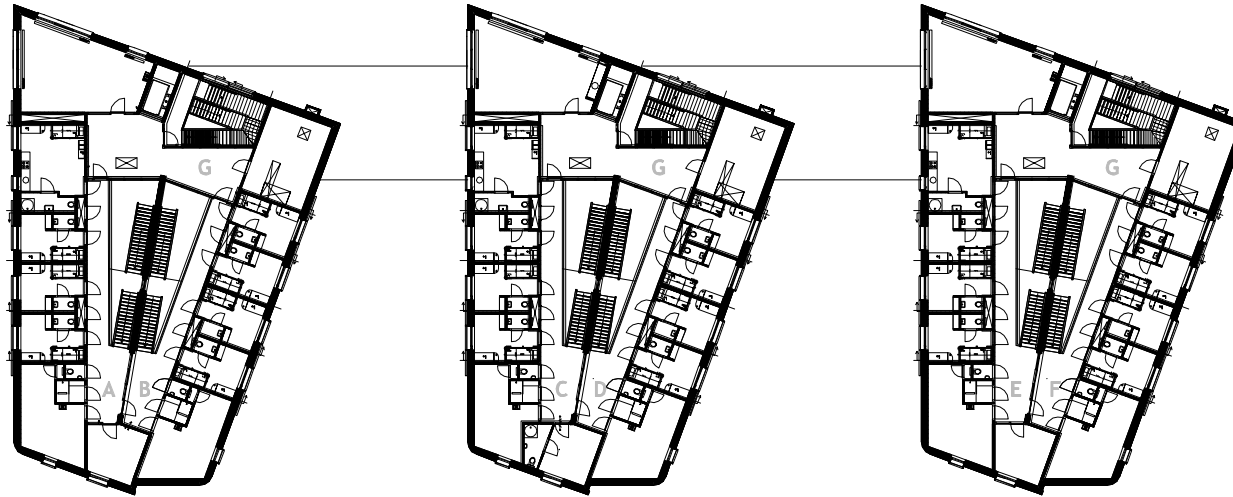

PORTFOLIO

De Koppeling

Opdrachtgever:
Spirit, amsterdam

24 augustus 2012

plattegrond 1e verdieping

0 10 20 m

plattegrond begangrond

plattegrond 2e verdieping

dwarsdoorsnede

plattegrond begangrond

plattegrond paviljoen 2e verdieping

dwarsdoorsnede paviljoen

dwarsdoorsnede paviljoen