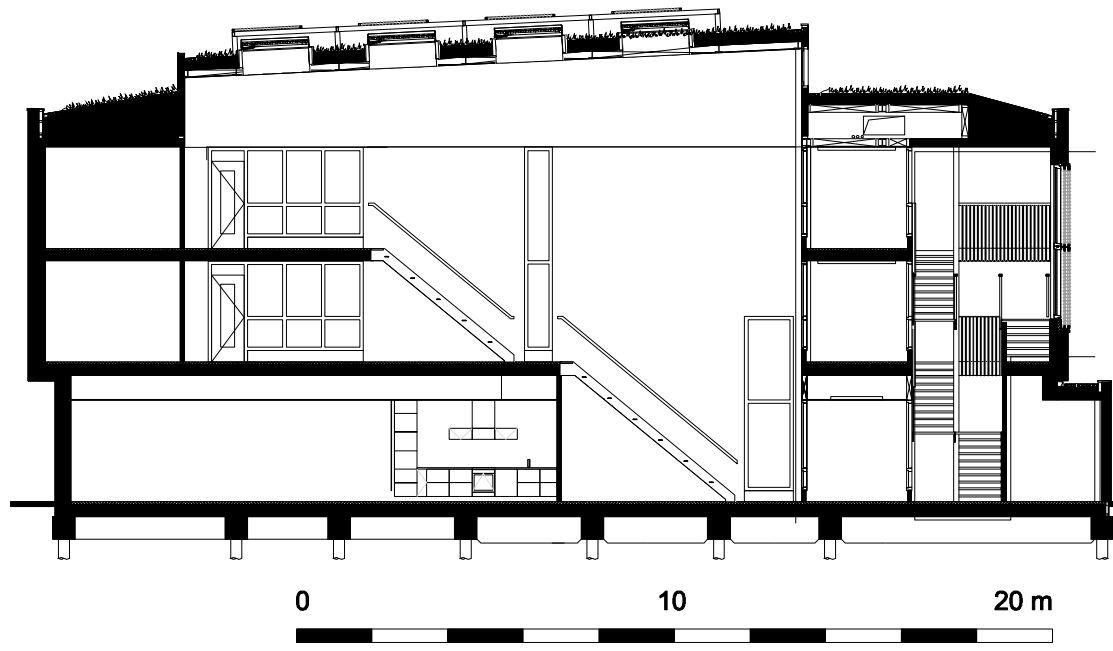

PORTFOLIO

De Koppeling

Opdrachtgever:
Spirit, amsterdam

24 augustus 2012

plattegrond 1e verdieping

0 10 20 m

plattegrond begangrond

plattegrond 2e verdieping

dwarsdoorsnede

plattegrond begangrond

plattegrond paviljoen 2e verdieping

dwarsdoorsnede paviljoen

dwarsdoorsnede paviljoen