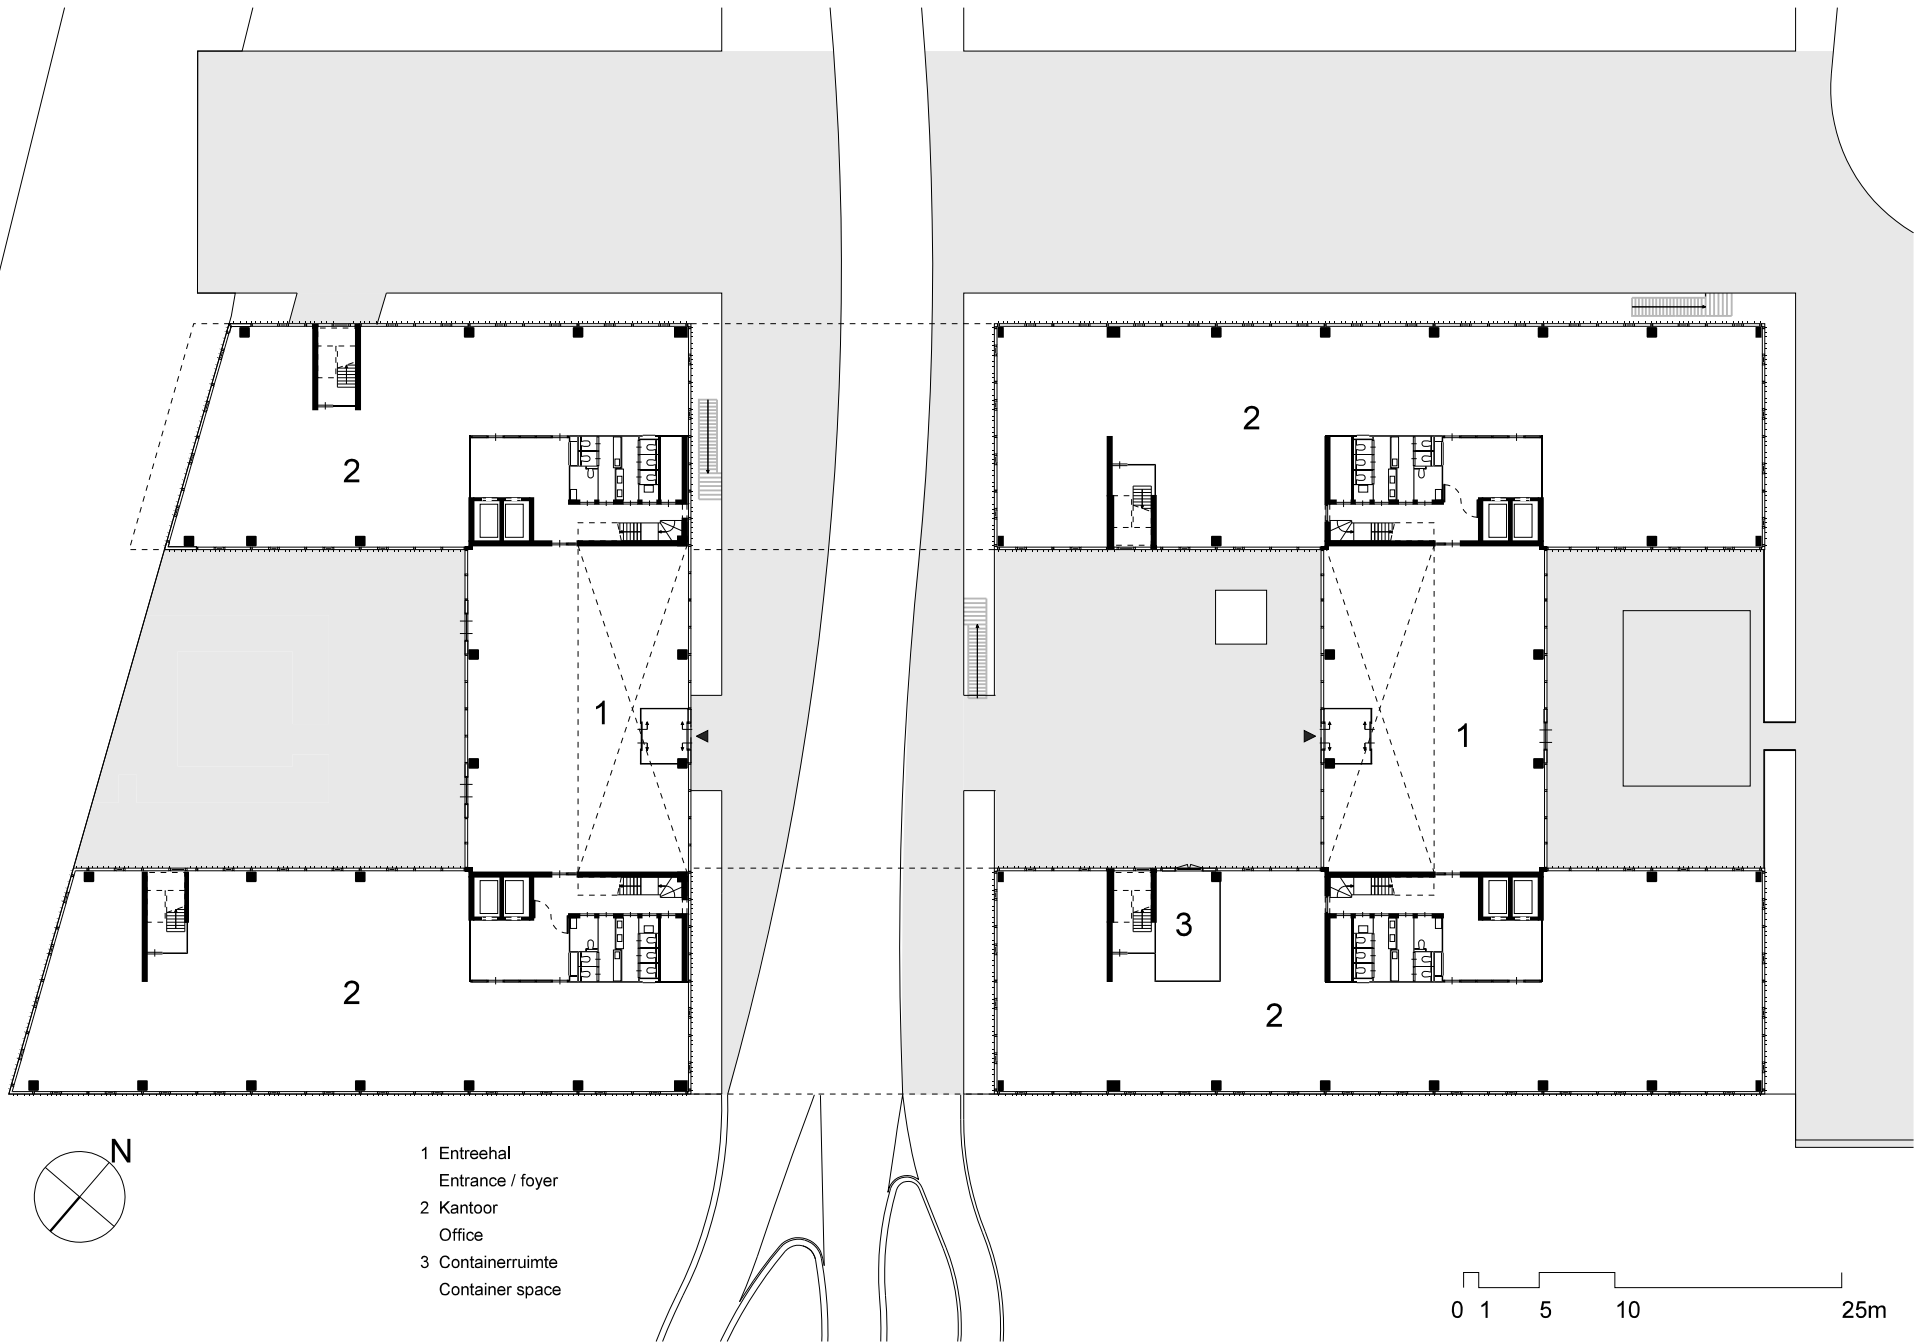

- 1 / 3 Architecten Cie
- 2 / 5 Benthem Crouwel
- 5 / 7 / 8 Joost Valk
- 6 / 9 KCAP

1:1500

- 1 Entreehal
Entrance / foyer
- 2 Kantoor
Office
- 3 Containerruimte
Container space

1 Kantoor
Office

level 5

1 Kantoor
Office

level 6

doorsnede 1

0 1 5 10 25m

doorsnede 2

0 1 5 10 25m

doorsnede 3

gevel noordoost

0 1 5 10 25m