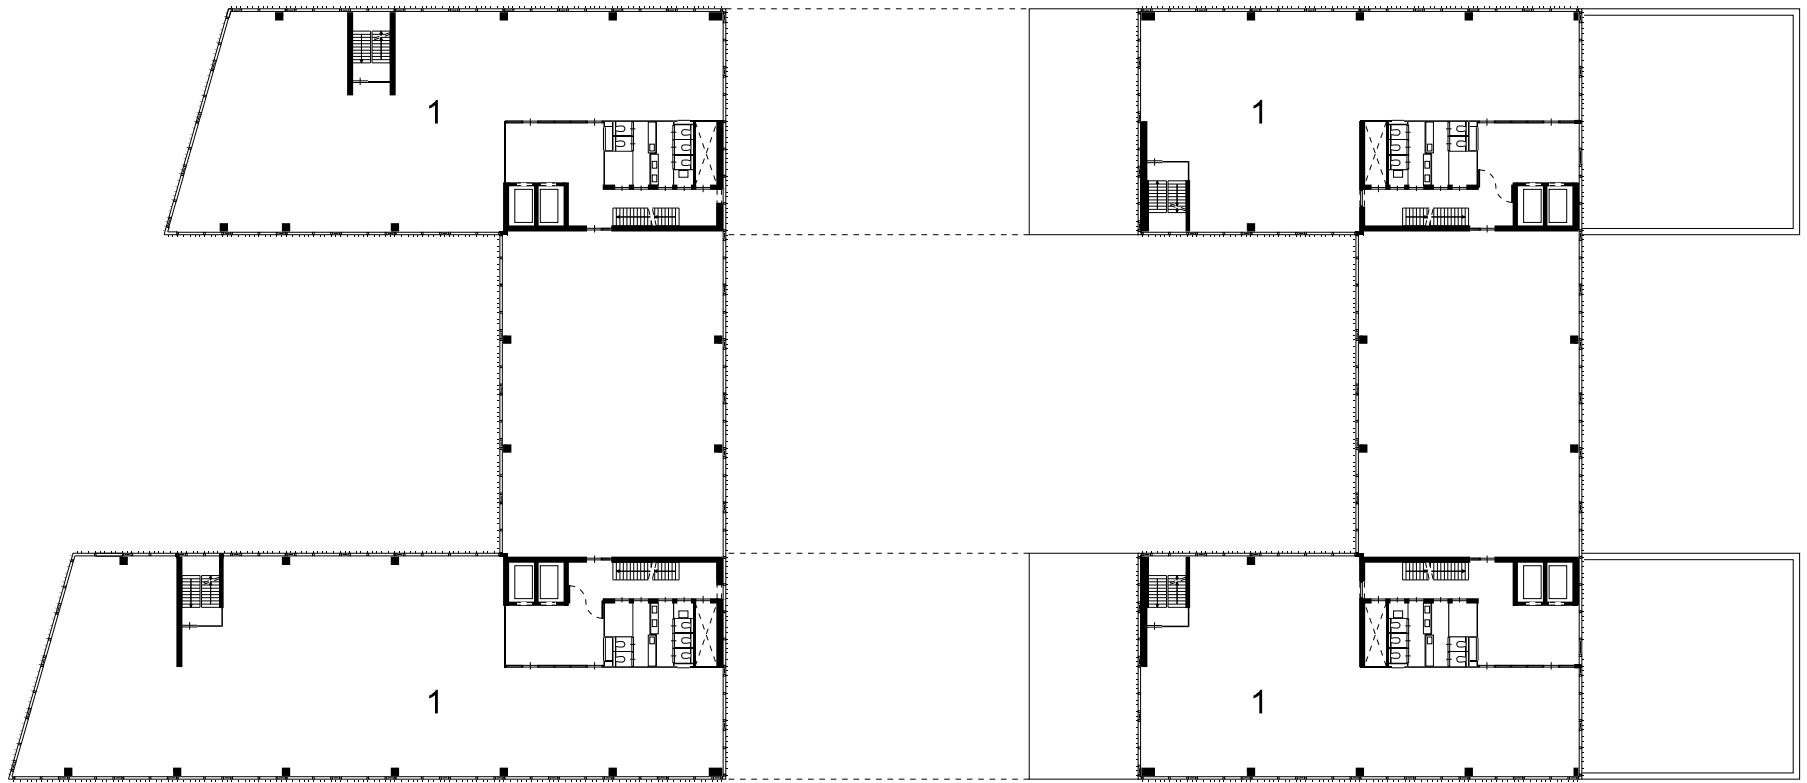

- 1 / 3 Architecten Cie
- 2 / 5 Benthem Crouwel
- 5 / 7 / 8 Joost Valk
- 6 / 9 KCAP

1:1500

- 1 Entreehal
Entrance / foyer
- 2 Kantoor
Office
- 3 Containerruimte
Container space

1 Kantoor
Office

level 5

1 Kantoor
Office

level 6

doorsnede 1

0 1 5 10 25m

doorsnede 2

0 1 5 10 25m

doorsnede 3

gevel noordoost

0 1 5 10 25m