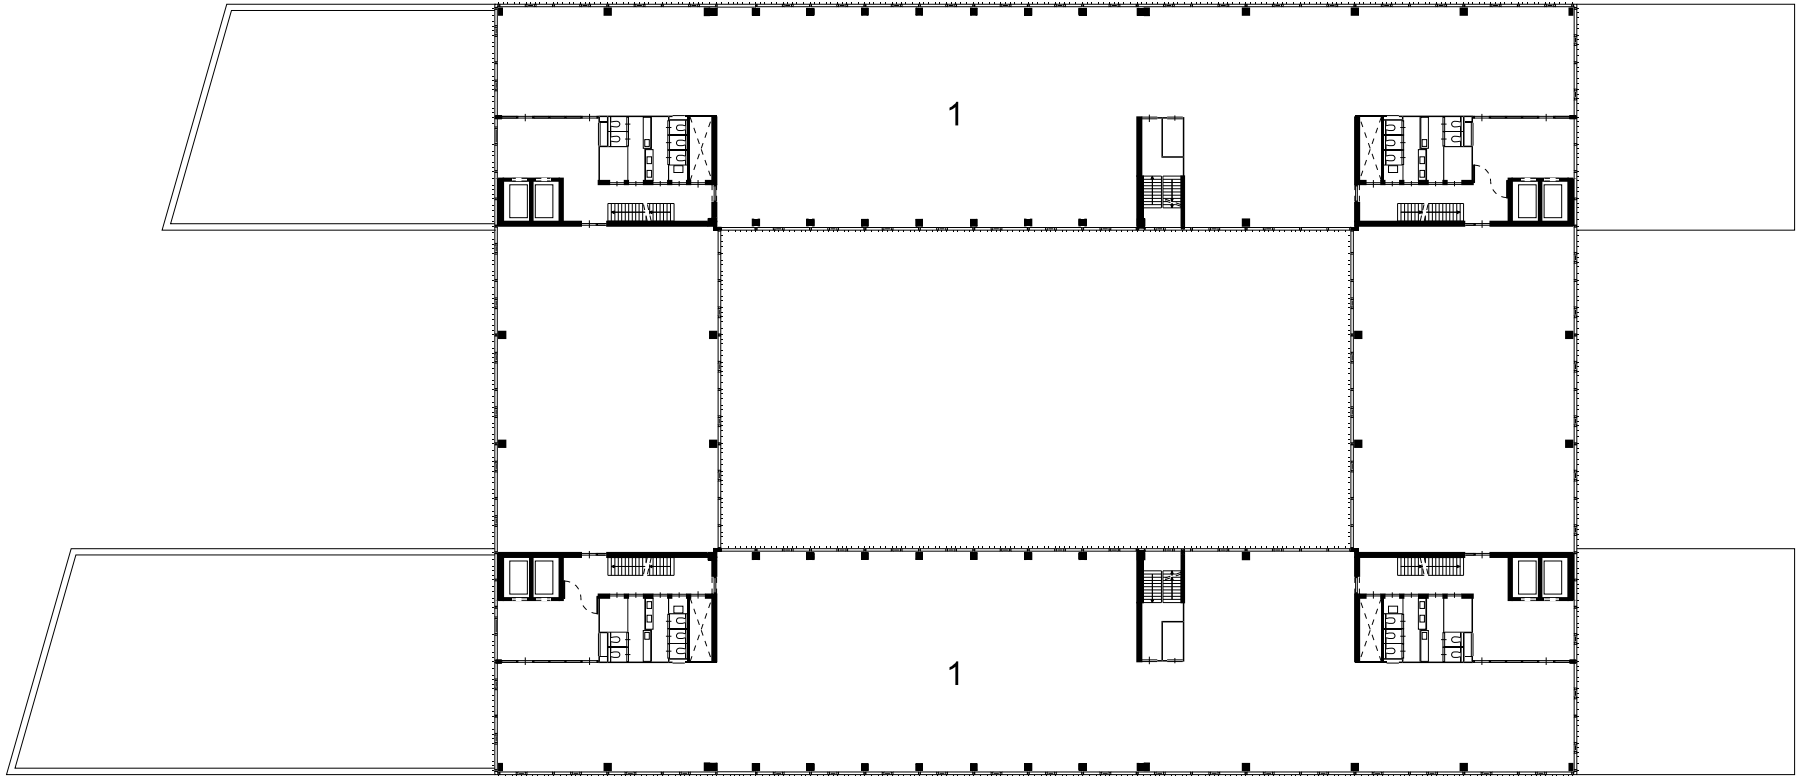

- 1 / 3 Architecten Cie
- 2 / 5 Benthem Crouwel
- 5 / 7 / 8 Joost Valk
- 6 / 9 KCAP

1:1500

- 1 Entreehal
Entrance / foyer
- 2 Kantoor
Office
- 3 Containerruimte
Container space

1 Kantoor
Office

level 5

1 Kantoor
Office

level 6

doorsnede 1

0 1 5 10 25m

doorsnede 2

0 1 5 10 25m

doorsnede 3

gevel noordoost

0 1 5 10 25m