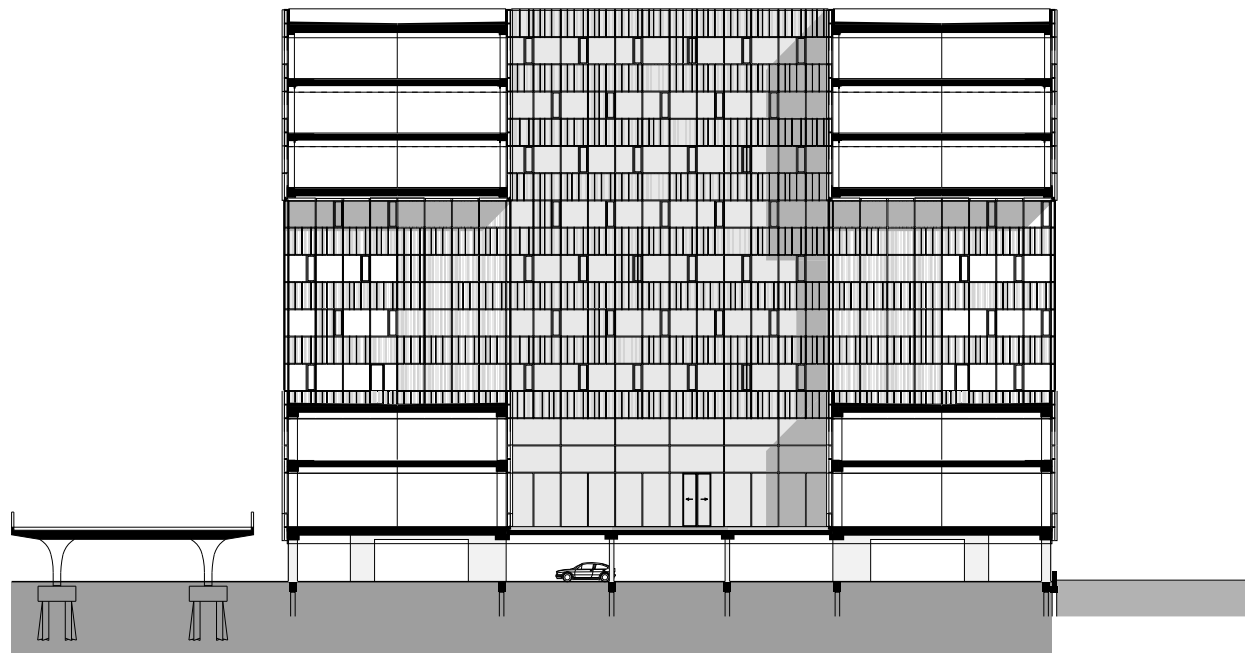

- 1 / 3 Architecten Cie
- 2 / 5 Benthem Crouwel
- 5 / 7 / 8 Joost Valk
- 6 / 9 KCAP

1:1500

- 1 Entreehal
Entrance / foyer
- 2 Kantoor
Office
- 3 Containerruimte
Container space

1 Kantoor
Office

level 5

1 Kantoor
Office

level 6

doorsnede 1

0 1 5 10 25m

doorsnede 2

0 1 5 10 25m

doorsnede 3

gevel noordoost

0 1 5 10 25m