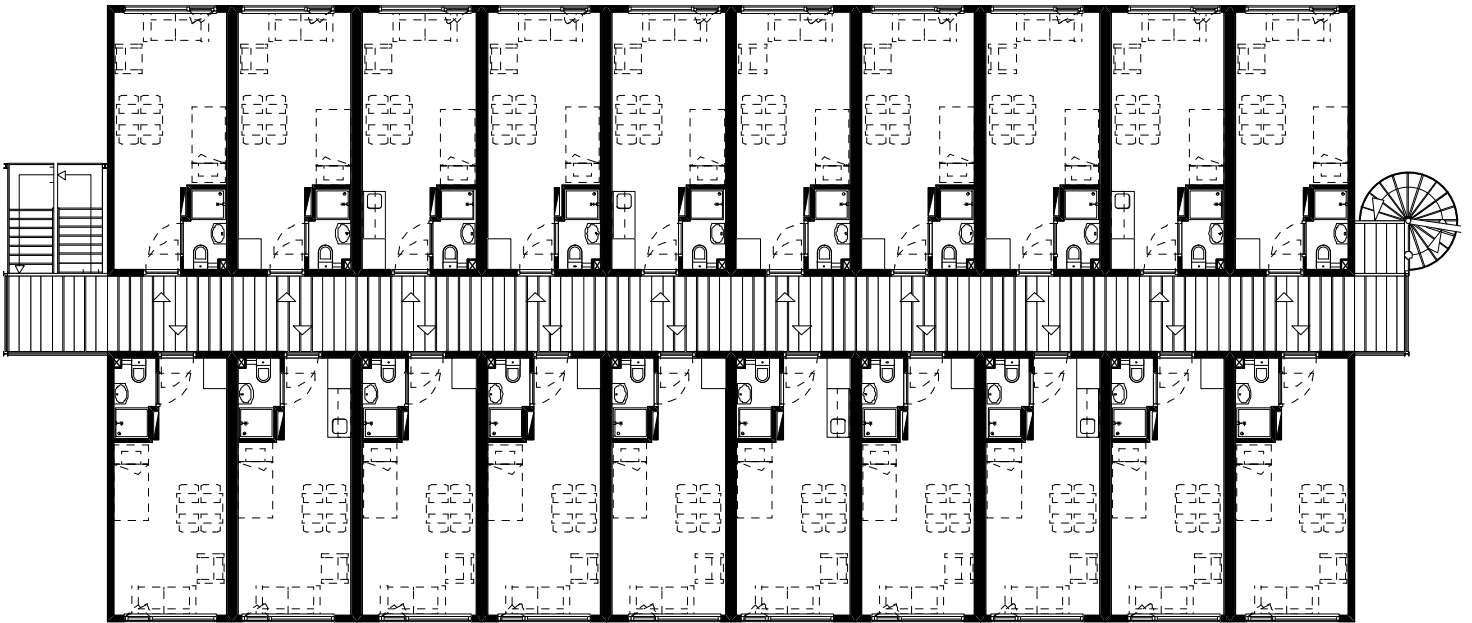

Dubbelinkdreef

Oojevaarpad

Daalwijdreef

Parkeergarage  
Daalwijk

Parkeergarage  
Develstein

PLANGEBIED 1:2000

0 20 40 60 80 100m

Daalwijkdreef

SITUATIE 1:2000

**PRINCIPE BEGANE GROND 1:200**

**PRINCIPE VERDIEPINGEN 1:200**