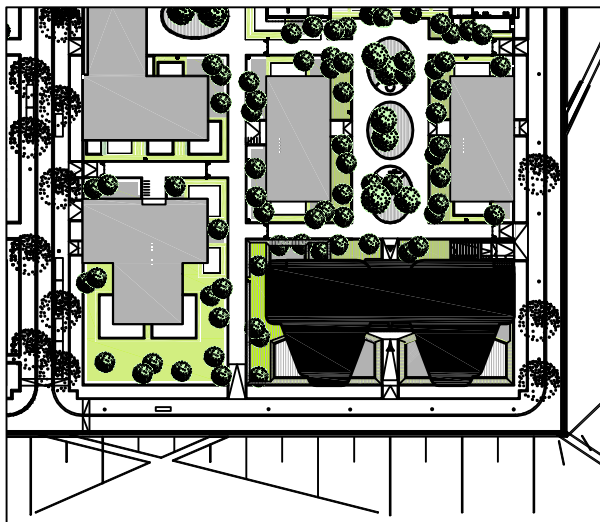

entree

bomen

terreininrichting door derden

Peil = 0.00
= 3.20 m + NAP

JO-COENEN@CO

ARCHITEKTEN

OOSTERDOSKADE 5
1011 AD AMSTERDAM
TEL + 020-530 70 10
FAX + 020-530 70 20
mail.amsterdam@jocoenen.com

OVERHOEKS

SITUATIE

SCHAAL
1:2000

Overhoeks

De Zeven Provinciën

Blok A 11

Plattegrond 1e verdieping
Schaal 1:200

JO · COENEN 
ARCHITECTEN

POSTBUS · 989
6200 AZ MAASTRICHT
TEL · 043 · 3511800
FAX · 043 · 3510002
mail@jocoenen.com