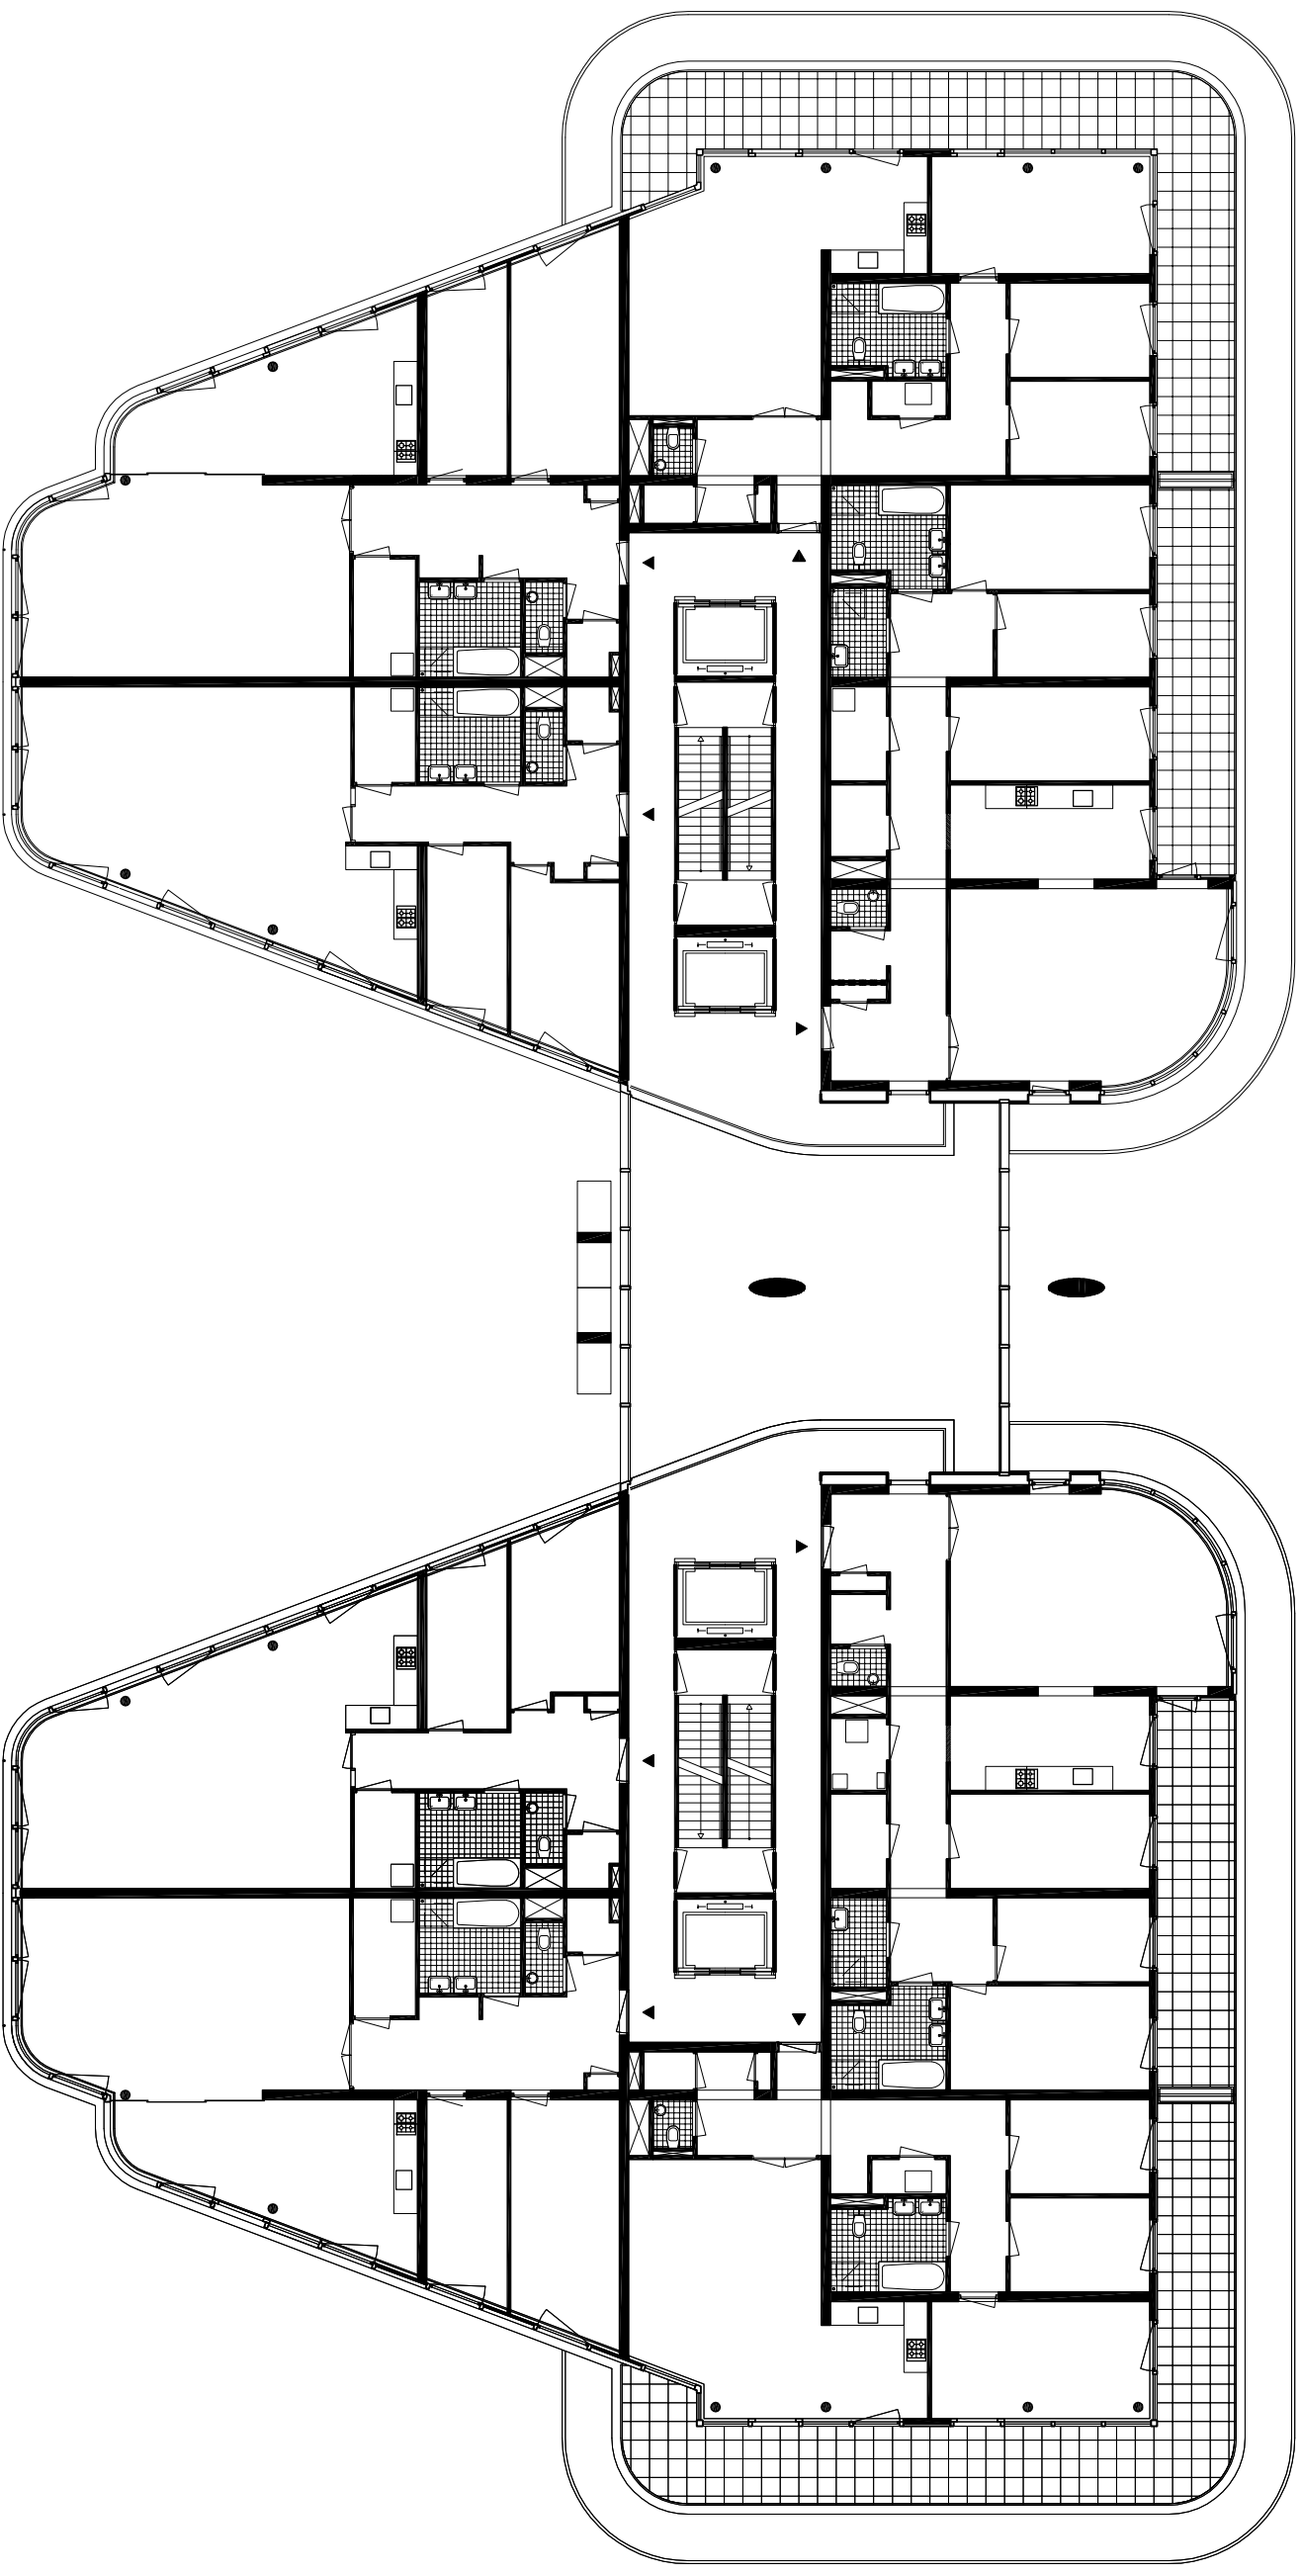

entree

bomen

terreininrichting door derden

Peil = 0.00
= 3.20 m + NAP

JO-COENEN@CO

ARCHITEKTEN

OOSTERDOSKADE 5
1011 AD AMSTERDAM
TEL + 020-530 70 10
FAX + 020-530 70 20
mail.amsterdam@jocoenen.com

OVERHOEKS

SITUATIE

SCHAAL
1:2000

Overhoeks

De Zeven Provinciën

Blok A 11

Plattegrond 1e verdieping
Schaal 1:200

JO · COENEN 
ARCHITECTEN

POSTBUS · 989
6200 AZ MAASTRICHT
TEL · 043 · 3511800
FAX · 043 · 3510002
mail@jocoenen.com