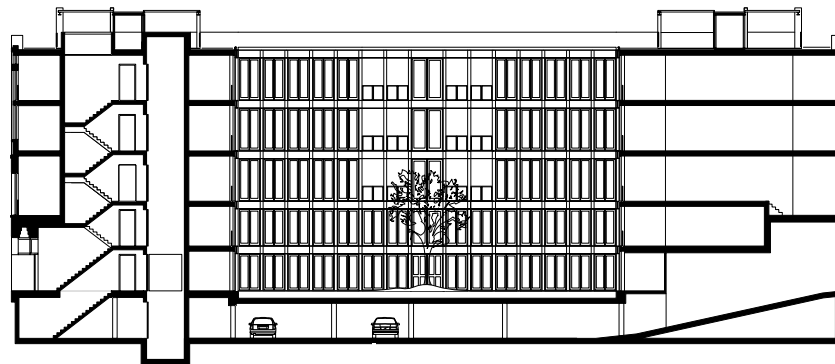

Situatie

**Woongebouw Hobbemakade,
Amsterdam**

RAPP+RAPP

10 m

Casco tweede verdieping

Woongebouw Hobbemakade,
Amsterdam

RAPP+RAPP

10 m

Voorbeeld indeling tweede verdieping

Woongebouw Hobbemakade,
Amsterdam

RAPP+RAPP

10 m

Doorsnede

Woongebouw Hobbemakade,
Amsterdam

RAPP+RAPP

10 m