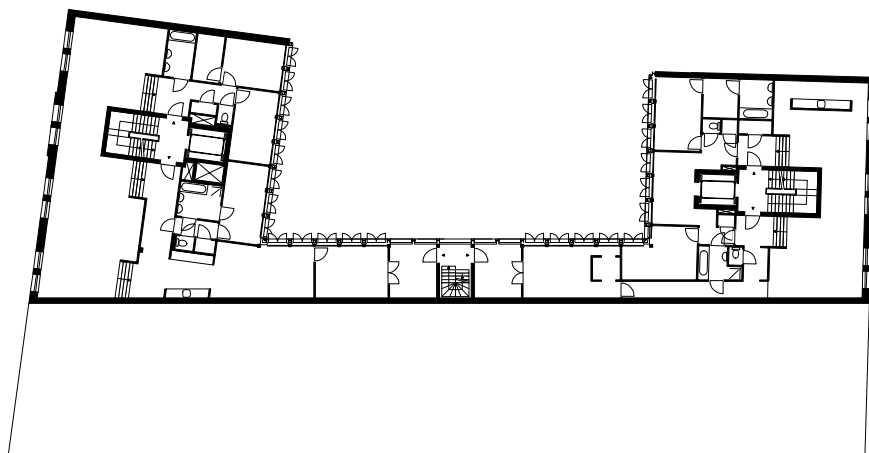

Situatie

**Woongebouw Hobbemakade,
Amsterdam**

RAPP+RAPP

10 m

Casco tweede verdieping

Woongebouw Hobbemakade,
Amsterdam

RAPP+RAPP

10 m

Voorbeeld indeling tweede verdieping

Woongebouw Hobbemakade,
Amsterdam

RAPP+RAPP

10 m

Doorsnede

Woongebouw Hobbemakade,
Amsterdam

RAPP+RAPP

10 m