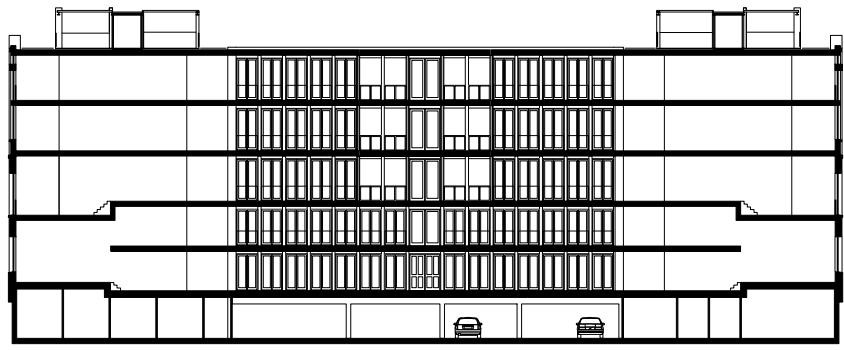

Situatie

**Woongebouw Hobbemakade,
Amsterdam**

RAPP+RAPP

10 m

Casco tweede verdieping

Woongebouw Hobbemakade,
Amsterdam

RAPP+RAPP

10 m

Voorbeeld indeling tweede verdieping

Woongebouw Hobbemakade,
Amsterdam

RAPP+RAPP

10 m

Doorsnede

Woongebouw Hobbemakade,
Amsterdam

RAPP+RAPP

10 m

Doorsnede

Woongebouw Hobbemakade,
Amsterdam

RAPP+RAPP