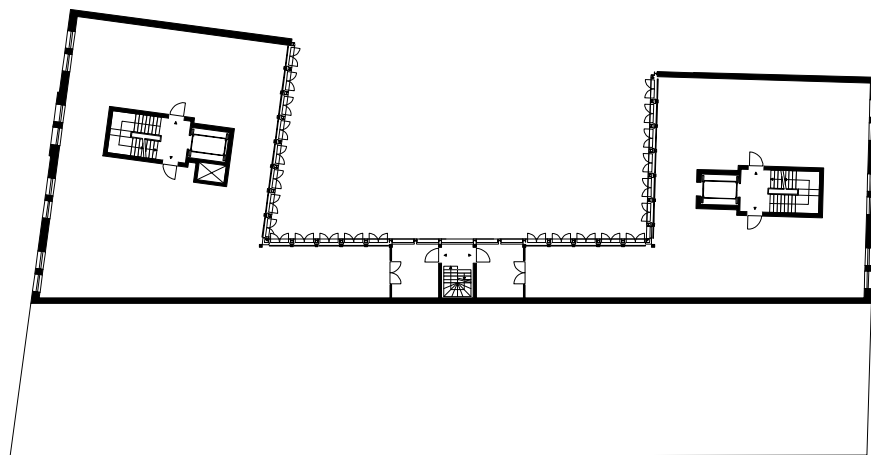

Situatie

**Woongebouw Hobbemakade,
Amsterdam**

RAPP+RAPP

10 m

Casco tweede verdieping

Woongebouw Hobbemakade,
Amsterdam

RAPP+RAPP

10 m

Voorbeeld indeling tweede verdieping

Woongebouw Hobbemakade,
Amsterdam

RAPP+RAPP

10 m

Doorsnede

Woongebouw Hobbemakade,
Amsterdam

RAPP+RAPP

10 m