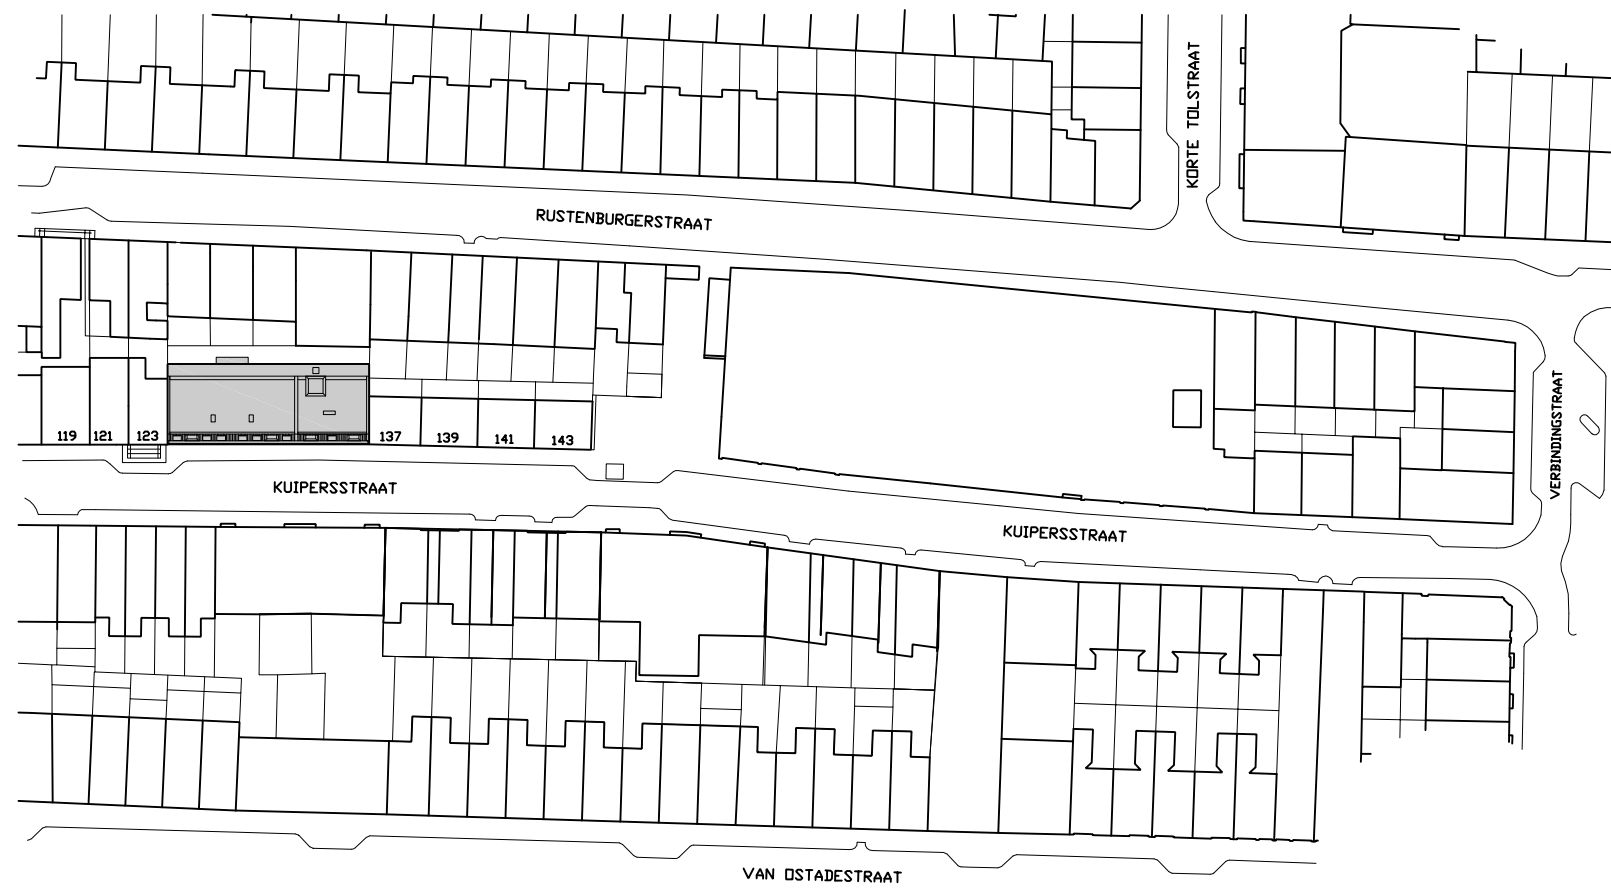

# 11 huurwoningen Kuipersstraat

gewoon goed in wonen

01 december 2010

Maatvoering is in millimeters, en is slechts ter indicatie !  
 Alle op de tekening aangegeven maten zijn "circa" maten.  
 Er kunnen geen rechten aan de tekening worden ontleend