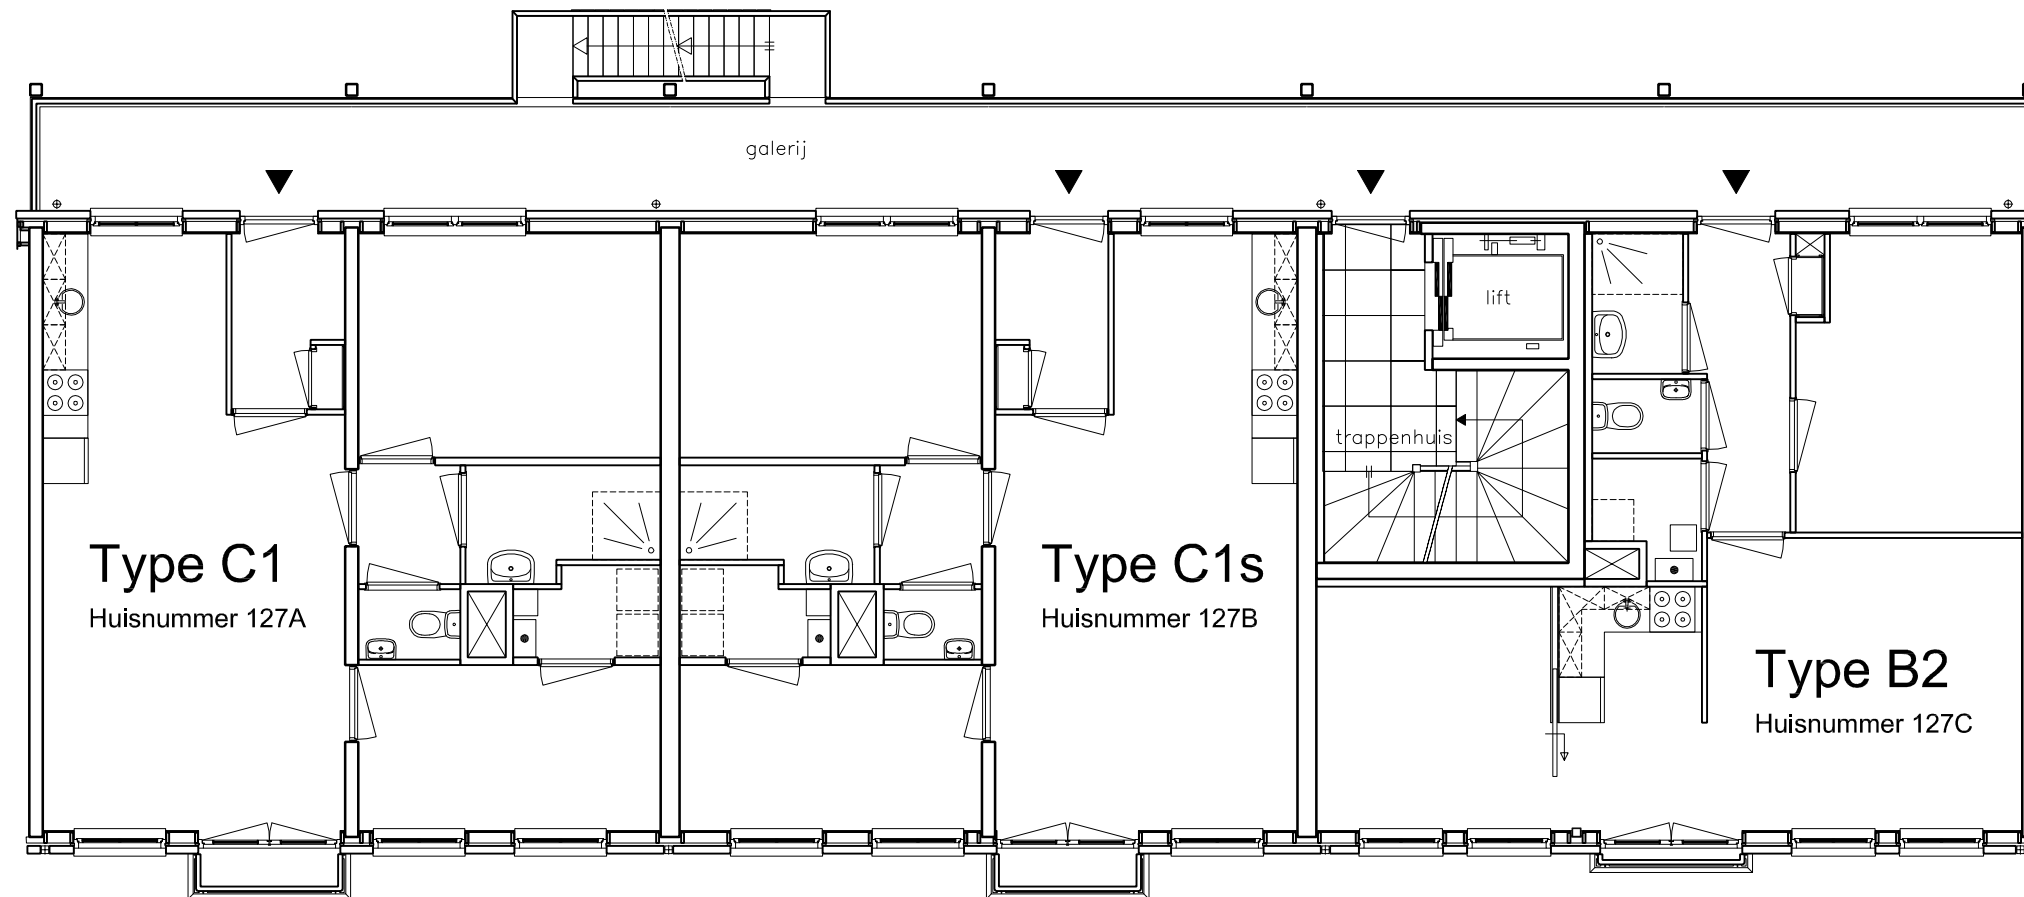

Maatvoering is in millimeters, en is slechts ter indicatie !
Alle op de tekening aangegeven maten zijn "circa" maten.
Er kunnen geen rechten aan de tekening worden ontleend

onderwerp Kuipersstraat 125-133			
Amsterdam			
1e verdieping			
datum	getekend	schaal	vhe nr.
01-12-2010	RvN	1 : 100	1148
gewijzigd	gewijzigd	gewijzigd	tekeningformaat
			A4

Arlandaweg 88, Postbus 67065, 1060 JB Amsterdam , telefoon nr. 020-6801801