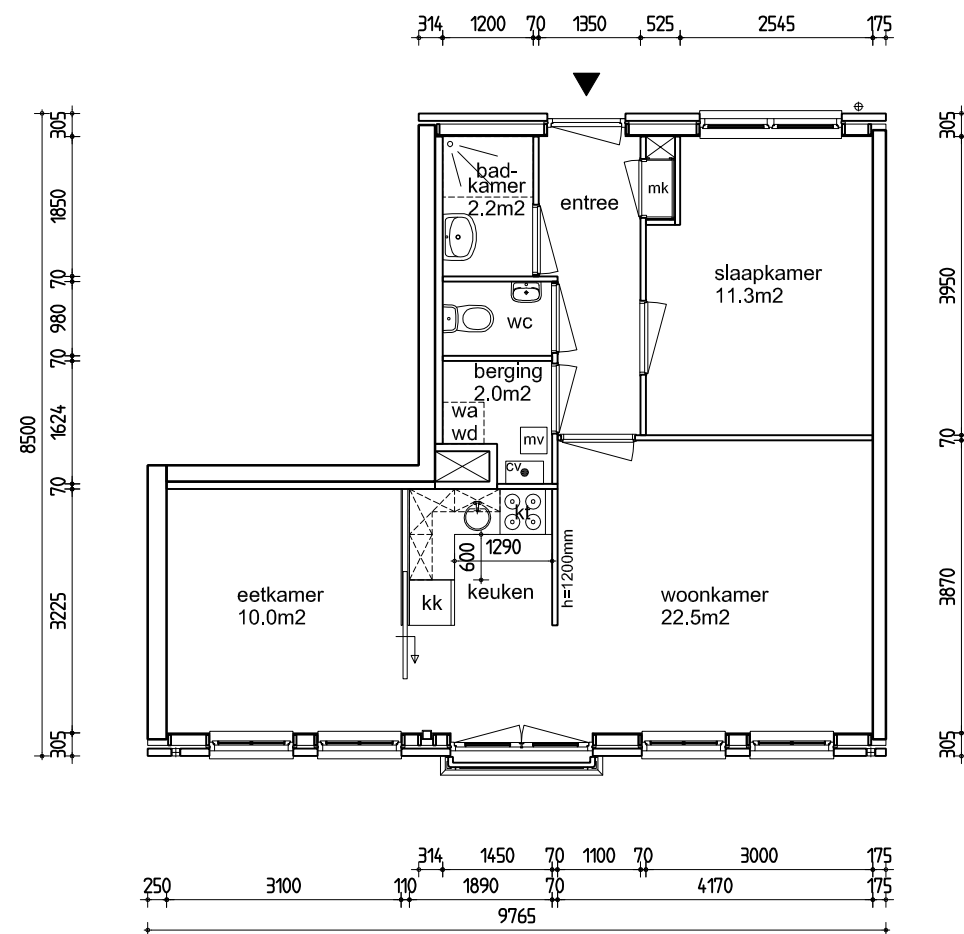

Renvooi

mk	meterkast
mv	mechanische ventilatie unit
kk / kt	plaatsingsruimte koelkast / kooktoestel
wa / wd	plaatsingsruimte wasautomaat / wasdroger
cv	opstelplaats cv-ketel

Huisnummers 127C / 129C

GBO = 56,2 m²

Maatvoering is in milimeters, en is slechts ter indicatie !
Alle op de tekening aangegeven maten zijn "circa" maten.
Er kunnen geen rechten aan de tekening worden ontleend

onderwerp			
Kuipersstraat 125-133			
Amsterdam			
1e + 2e verdieping Type B2			
datum	getekend	schaal	vhe nr.
01-12-2010	RvN	1 : 100	1148
gewijzigd	gewijzigd	gewijzigd	tekeningformaat
			A4

Arlandaweg 88, Postbus 67065, 1060 JB Amsterdam , telefoon nr. 020-6801801