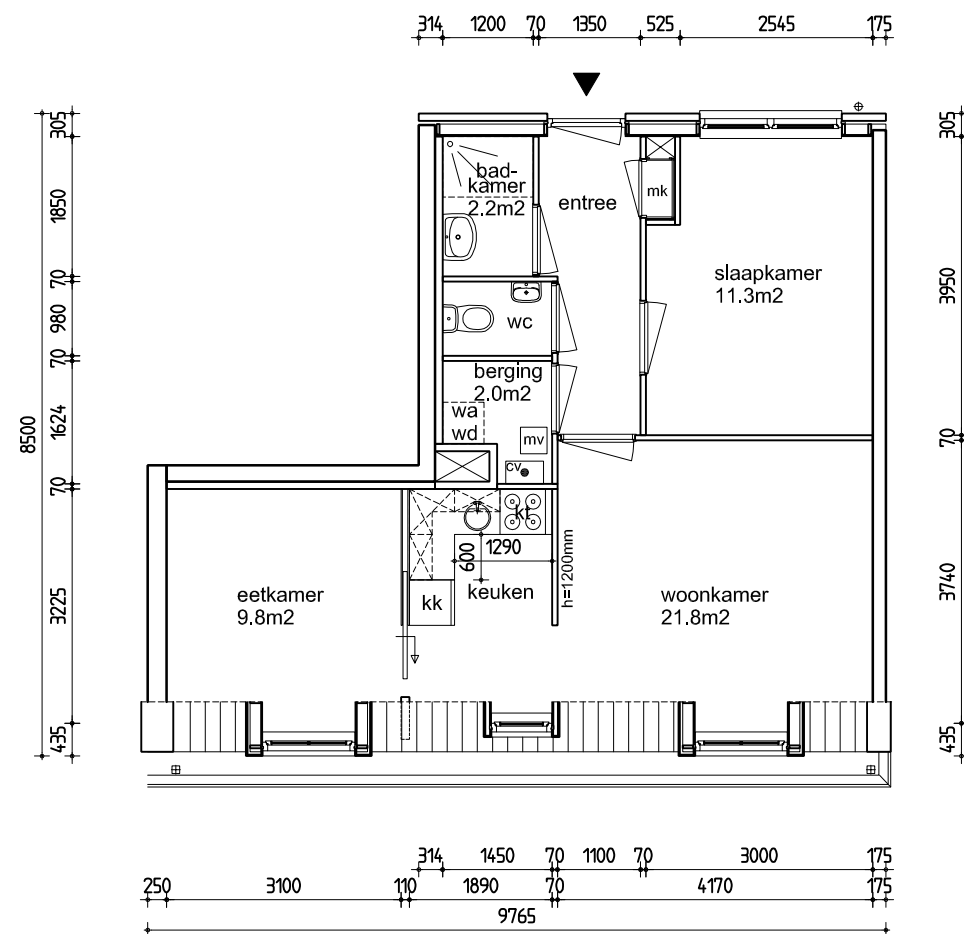

Renvooi

mk	meterkast
mv	mechanische ventilatie unit
kk / kt	plaatsingsruimte koelkast / kooktoestel
wa / wd	plaatsingsruimte wasautomaat / wasdroger
cv	opstelplaats cv-ketel

Huisnummer 131C

GBO = 55,3 m²

Maatvoering is in milimeters, en is slechts ter indicatie !
Alle op de tekening aangegeven maten zijn "circa" maten.
Er kunnen geen rechten aan de tekening worden ontleend

onderwerp			
Kuipersstraat 125-133			
Amsterdam			
3e verdieping		Type B3	
datum	getekend	schaal	vhe nr.
01-12-2010	RvN	1 : 100	1148
gewijzigd	gewijzigd	gewijzigd	tekeningformaat
			A4

Arlandaweg 88, Postbus 67065, 1060 JB Amsterdam , telefoon nr. 020-6801801