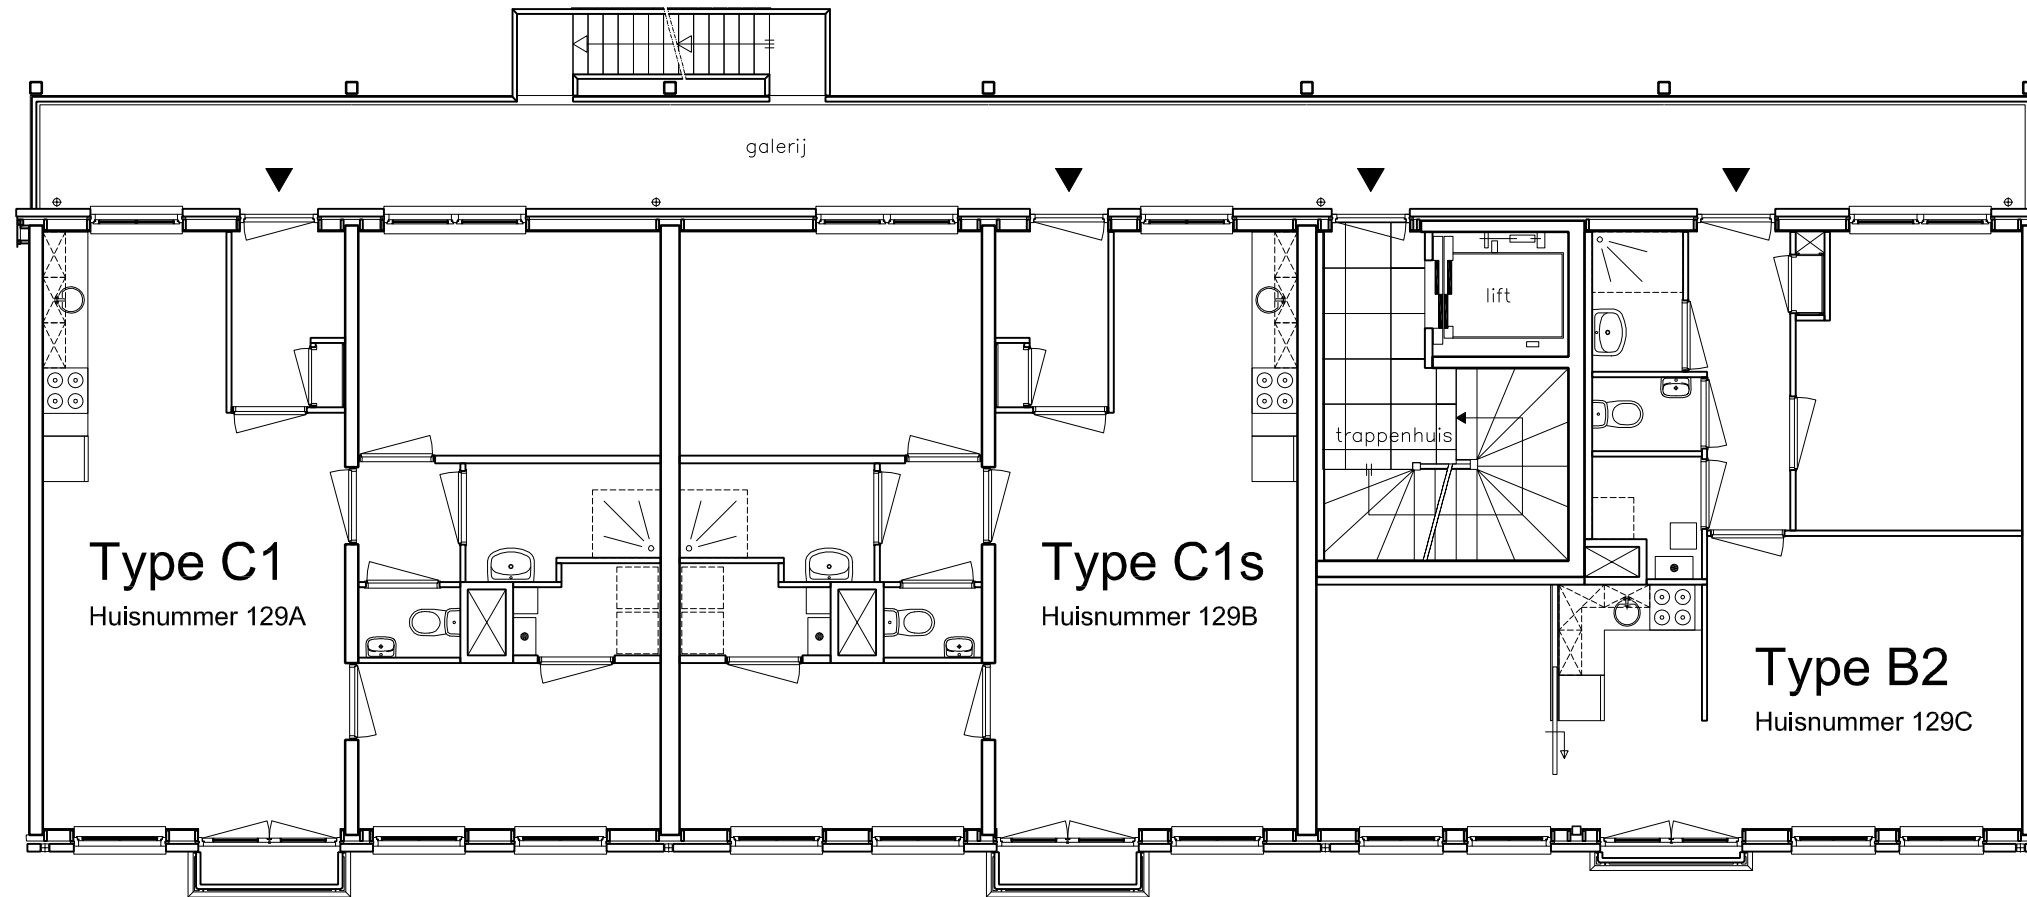

Maatvoering is in millimeters, en is slechts ter indicatie !
Alle op de tekening aangegeven maten zijn "circa" maten.
Er kunnen geen rechten aan de tekening worden ontleend

onderwerp			
Kuipersstraat 125-133			
Amsterdam			
2e verdieping			
datum	getekend	schaal	vhe nr.
01-12-2010	RvN	1 : 100	1148
gewijzigd	gewijzigd	gewijzigd	tekeningformaat
			A4

Arlandaweg 88, Postbus 67065, 1060 JB Amsterdam , telefoon nr. 020-6801801