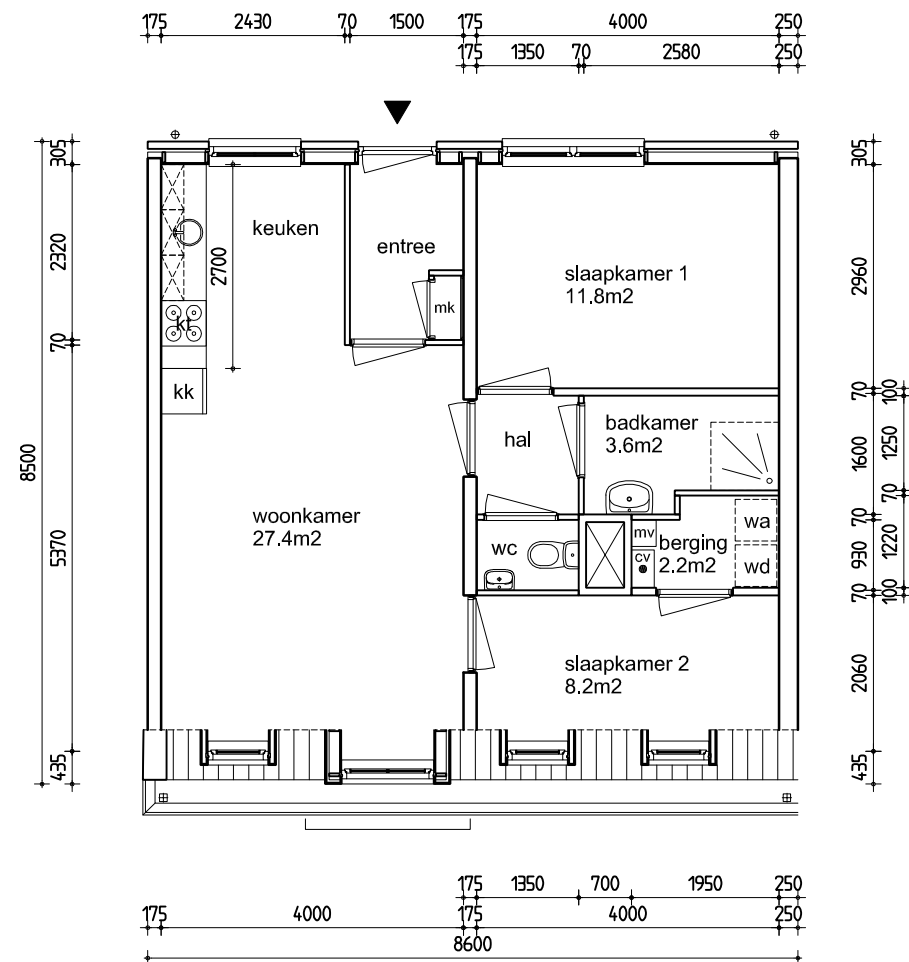

Renvooi

mk	meterkast
mv	mechanische ventilatie unit
kk / kt	plaatsingsruimte koelkast / kooktoestel
wa / wd	plaatsingsruimte wasautomaat / wasdroger
cv	opstelplaats cv-ketel

Huisnummers 131A / 131B

GBO = 61,5 m²

Maatvoering is in milimeters, en is slechts ter indicatie !
Alle op de tekening aangegeven maten zijn "circa" maten.
Er kunnen geen rechten aan de tekening worden ontleend

onderwerp Kuipersstraat 125-133			
Amsterdam			
3e verdieping		Type C2/C2s	
datum 01-12-2010	getekend RvN	schaal 1 : 100	vhe nr. 1148
gewijzigd	gewijzigd	gewijzigd	tekeningformaat A4

Arlandaweg 88, Postbus 67065, 1060 JB Amsterdam , telefoon nr. 020-6801801