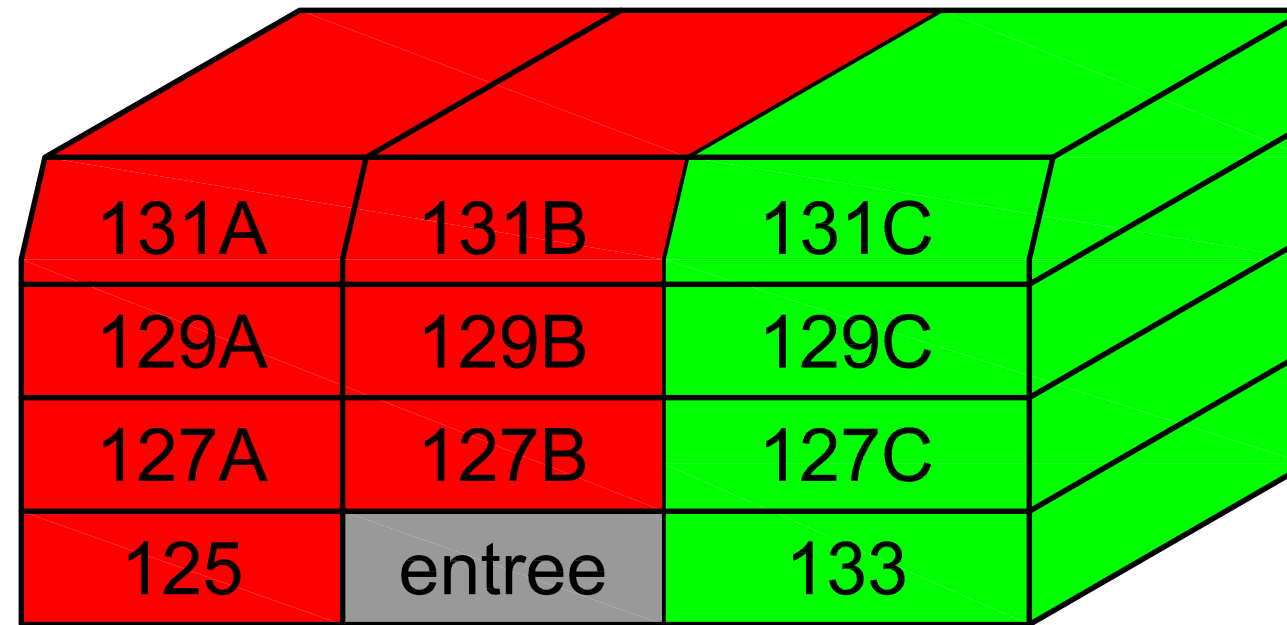

- 2 - kamerwoning
- 3 - kamerwoning

Maatvoering is in milimeters, en is slechts ter indicatie !
Alle op de tekening aangegeven maten zijn "circa" maten.
Er kunnen geen rechten aan de tekening worden ontleend

onderwerp Kuipersstraat 125-133			
Amsterdam			
woning differentiatie			
datum	getekend	schaal	vhe nr.
01-12-2010	RvN		1148
gewijzigd	gewijzigd	gewijzigd	tekeningformaat
			A4

Arlandaweg 88, Postbus 67065, 1060 JB Amsterdam , telefoon nr. 020-6801801