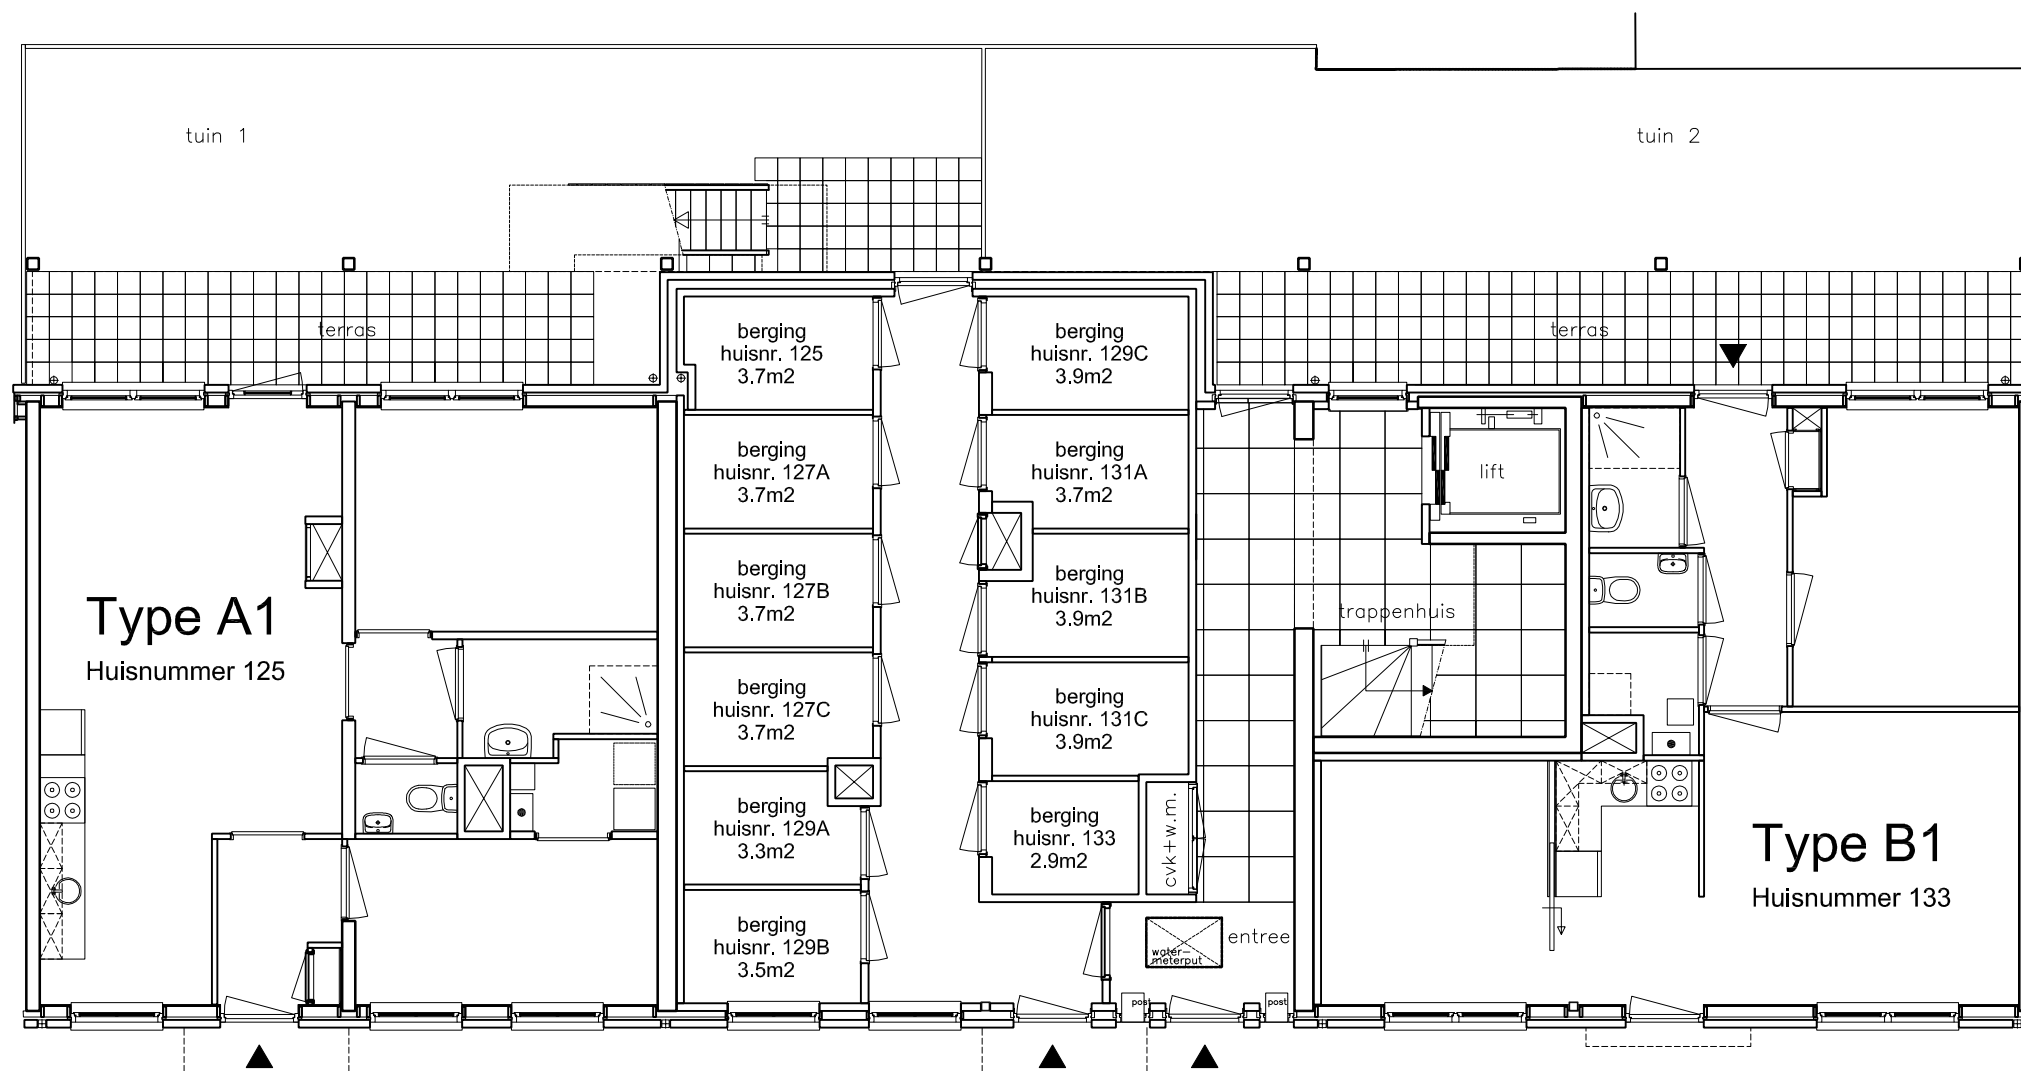

Maatvoering is in milimeters, en is slechts ter indicatie !
Alle op de tekening aangegeven maten zijn "circa" maten.
Er kunnen geen rechten aan de tekening worden ontleend

onderwerp Kuipersstraat 125-133			
Amsterdam			
begane grond			
datum	getekend	schaal	vhe nr.
01-12-2010	RvN	1 : 100	1148
gewijzigd	gewijzigd	gewijzigd	tekeningformaat
			A4

Arlandaweg 88, Postbus 67065, 1060 JB Amsterdam , telefoon nr. 020-6801801