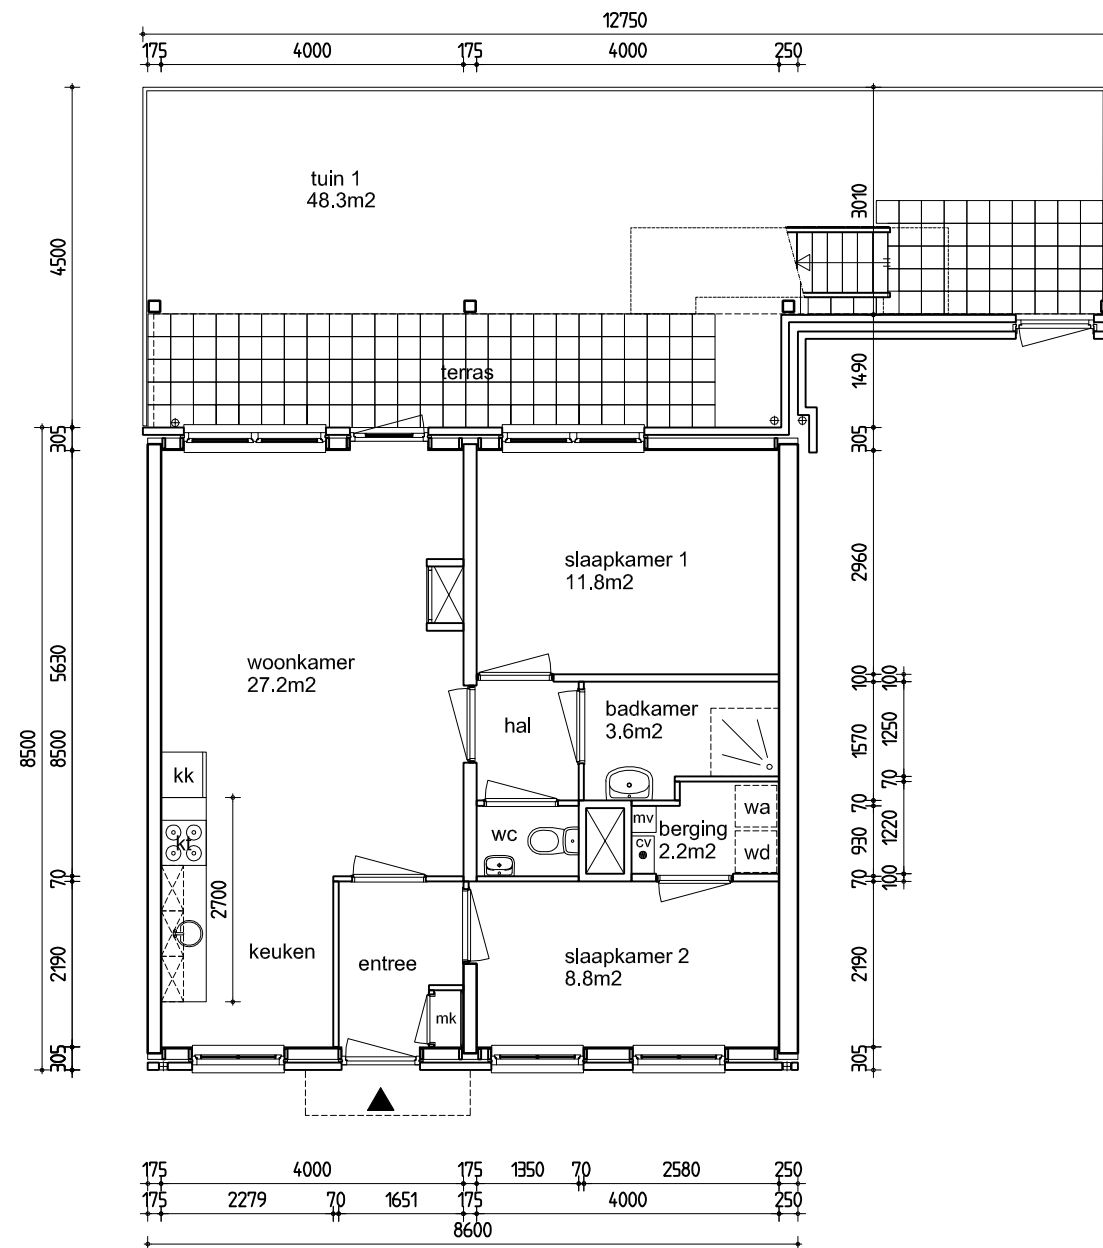

Renvooi

mk meterkast
mv mechanische ventilatie unit
kk / kt plaatsingsruimte koelkast / kooktoestel
wa / wd plaatsingsruimte wasautomaat / wasdroger
cv opstelplaats cv-ketel

Huisnummer 125

GBO = 62,6 m²

Maatvoering is in milimeters, en is slechts ter indicatie!
Alle op de tekening aangegeven maten zijn "circa" maten.
Er kunnen geen rechten aan de tekening worden ontleend

onderwerp			
Kuipersstraat 125-133			
Amsterdam			
begane grond		Type A1	
datum	getekend	schaal	vhe nr.
01-12-2010	RvN	1 : 100	1148
gewijzigd	gewijzigd	gewijzigd	tekeningformaat
			A4

Arlandaweg 88, Postbus 67065, 1060 JB Amsterdam, telefoon nr. 020-6801801