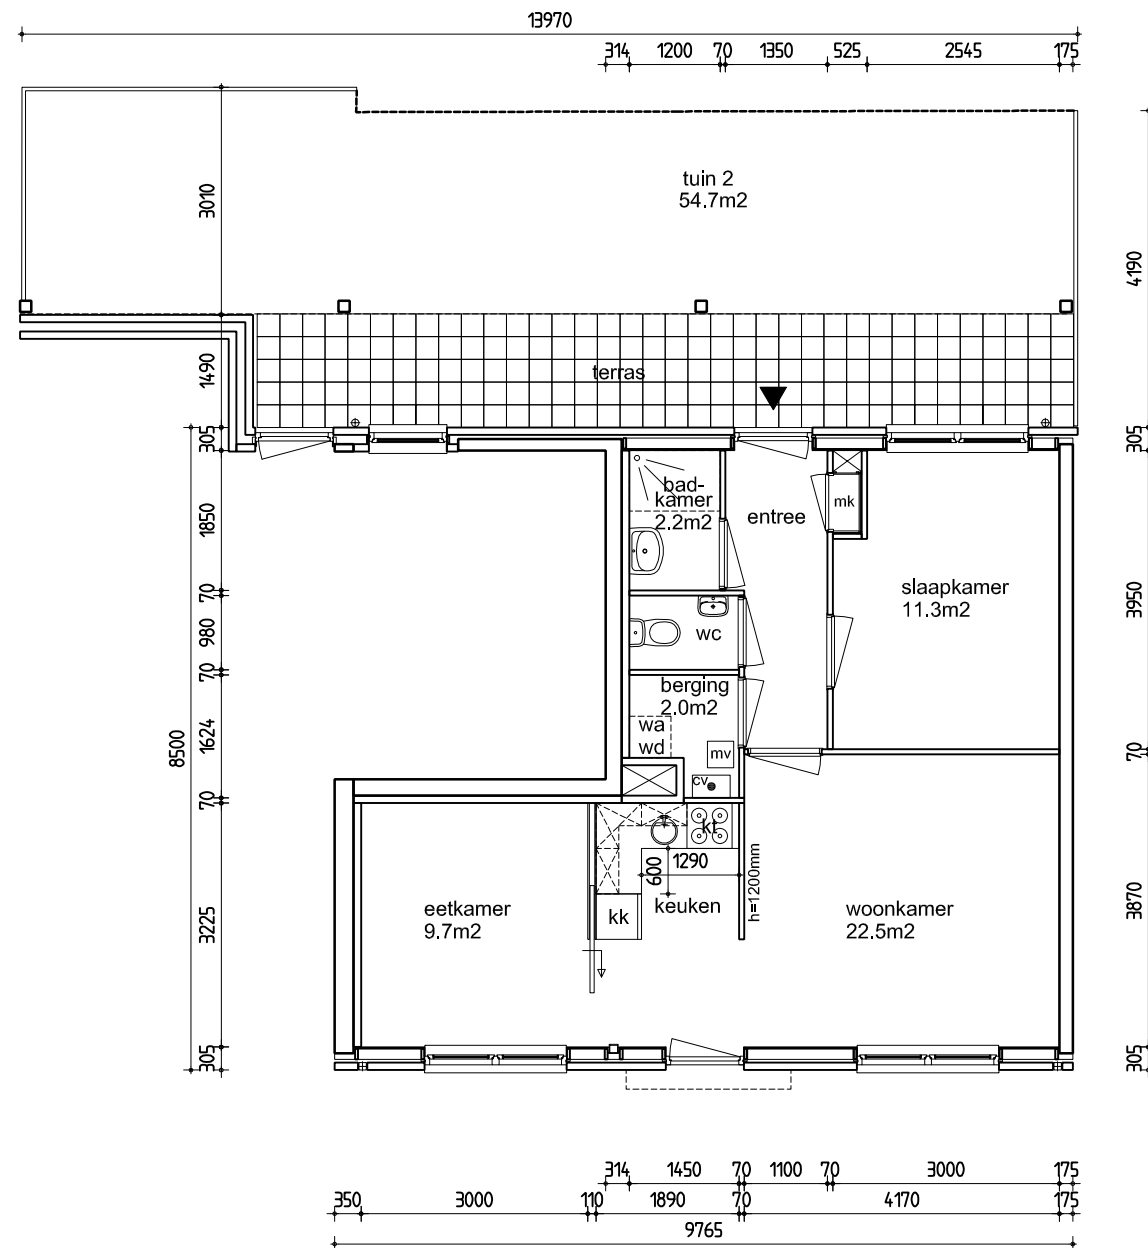

Renvooi

- mk meterkast
- mv mechanische ventilatie unit
- kk / kt plaatsingsruimte koelkast / kooktoestel
- wa / wd plaatsingsruimte wasautomaat / wasdroger
- cv opstelplaats cv-ketel

Huisnummer 133

GBO = 55,9 m2

Maatvoering is in milimeters, en is slechts ter indicatie !
Alle op de tekening aangegeven maten zijn "circa" maten.
Er kunnen geen rechten aan de tekening worden ontleend

onderwerp			
Kuipersstraat 125-133			
Amsterdam			
begane grond		Type B1	
datum	getekend	schaal	vhe nr.
01-12-2010	RvN	1 : 100	1148
gewijzigd	gewijzigd	gewijzigd	tekeningformaat
			A4

Arlandaweg 88, Postbus 67065, 1060 JB Amsterdam , telefoon nr. 020-6801801