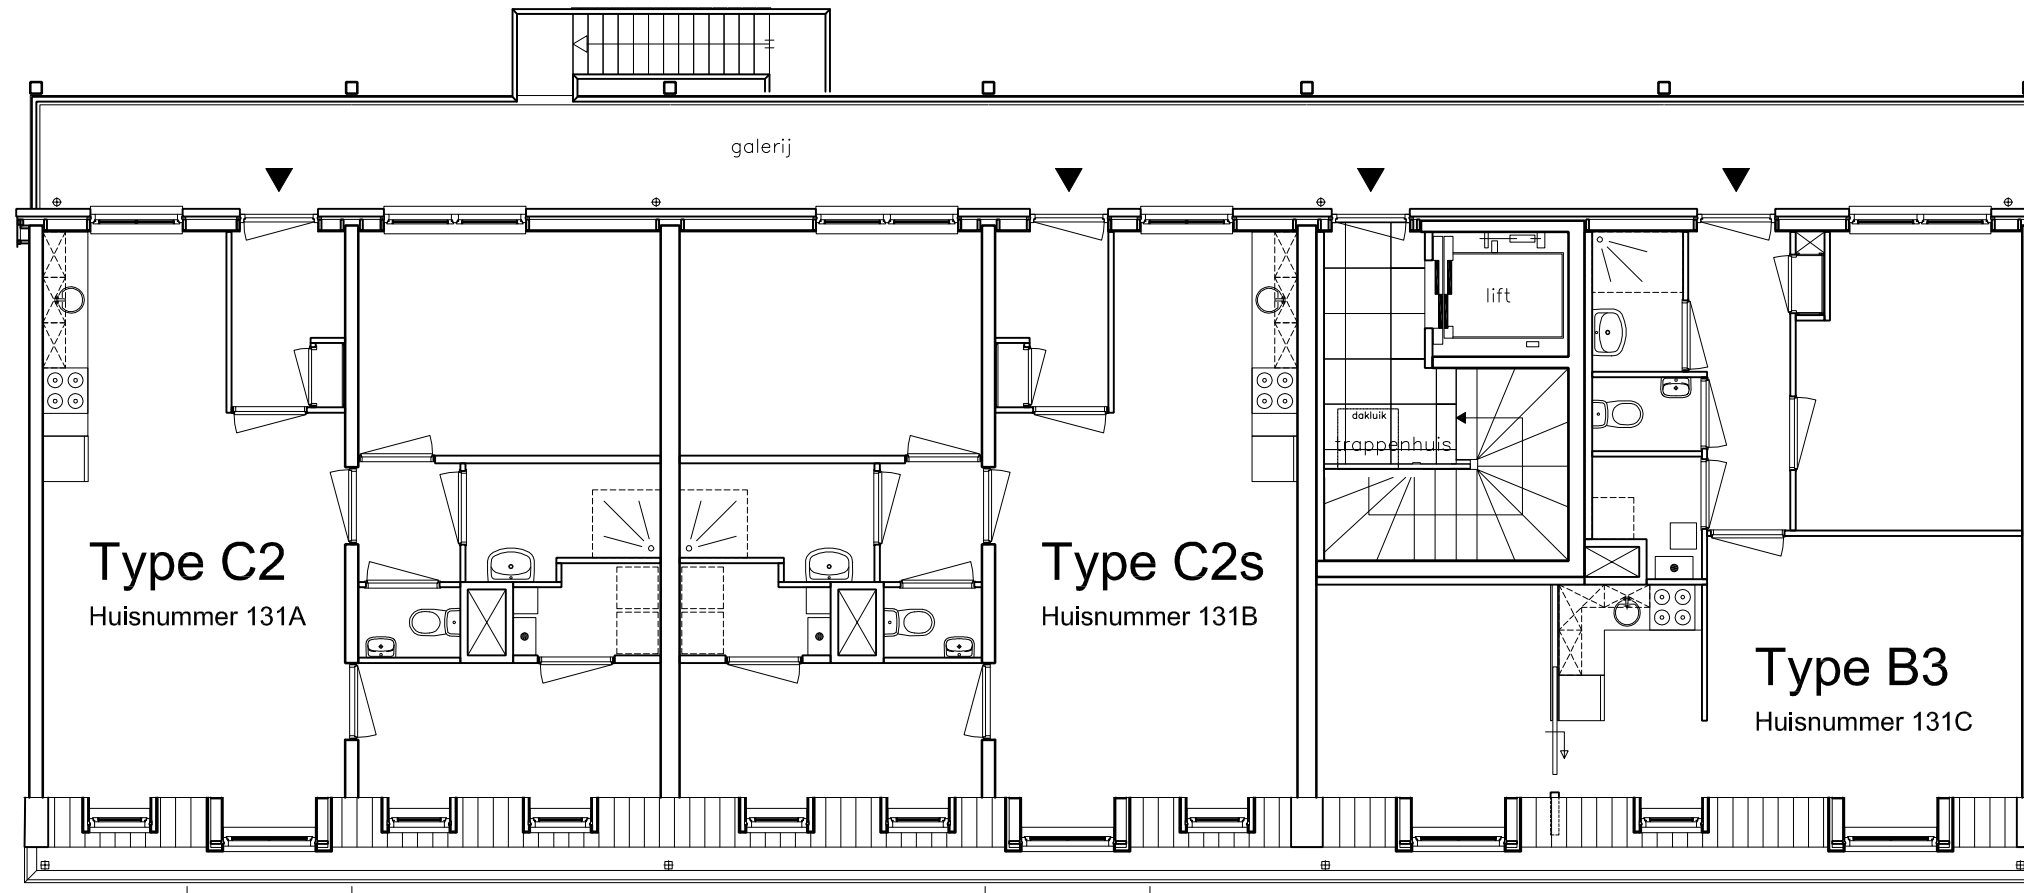

Maatvoering is in milimeters, en is slechts ter indicatie !
Alle op de tekening aangegeven maten zijn "circa" maten.
Er kunnen geen rechten aan de tekening worden ontleend

onderwerp			
Kuipersstraat 125-133			
Amsterdam			
3e verdieping			
datum	getekend	schaal	vhe nr.
01-12-2010	RvN	1 : 100	1148
gewijzigd	gewijzigd	gewijzigd	tekeningformaat
			A4

Arlandaweg 88, Postbus 67065, 1060 JB Amsterdam , telefoon nr. 020-6801801