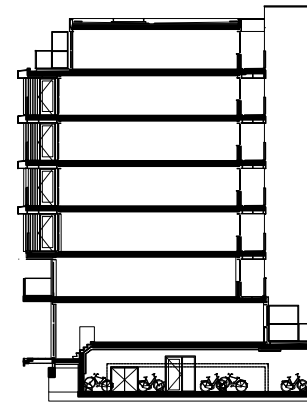

Type 3 - WIBO

Plattegrond

Formaat: A4

Schaal: 1:200

langsdoorsnede over woningen en school (thv gymzaal)
schaal 1:500
formaat A4

dwarsdoorsnede over woningen thv onderdoorgang

dwarsdoorsnede over woningen en ondergelegen fietsenstalling
schaal 1:500
formaat A4