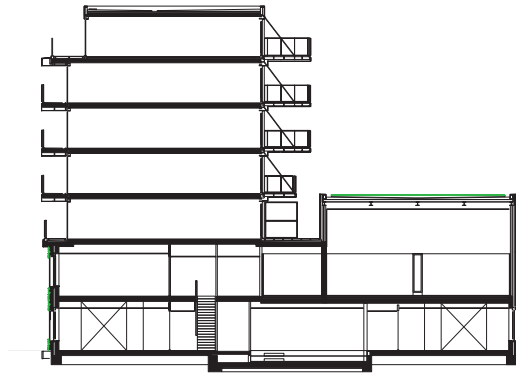

Type 3 - WIBO

Plattegrond

Formaat: A4

Schaal: 1:200

langsdoorsnede over woningen en school (thv gymzaal)
schaal 1:500
formaat A4

dwarsdoorsnede over woningen thv onderdoorgang

dwarsdoorsnede over woningen en ondergelegen fietsenstalling
schaal 1:500
formaat A4

dwarsdoorsnede over school (met gymzaal) en
bovengelegen woningen
schaal 1:500
formaat A4