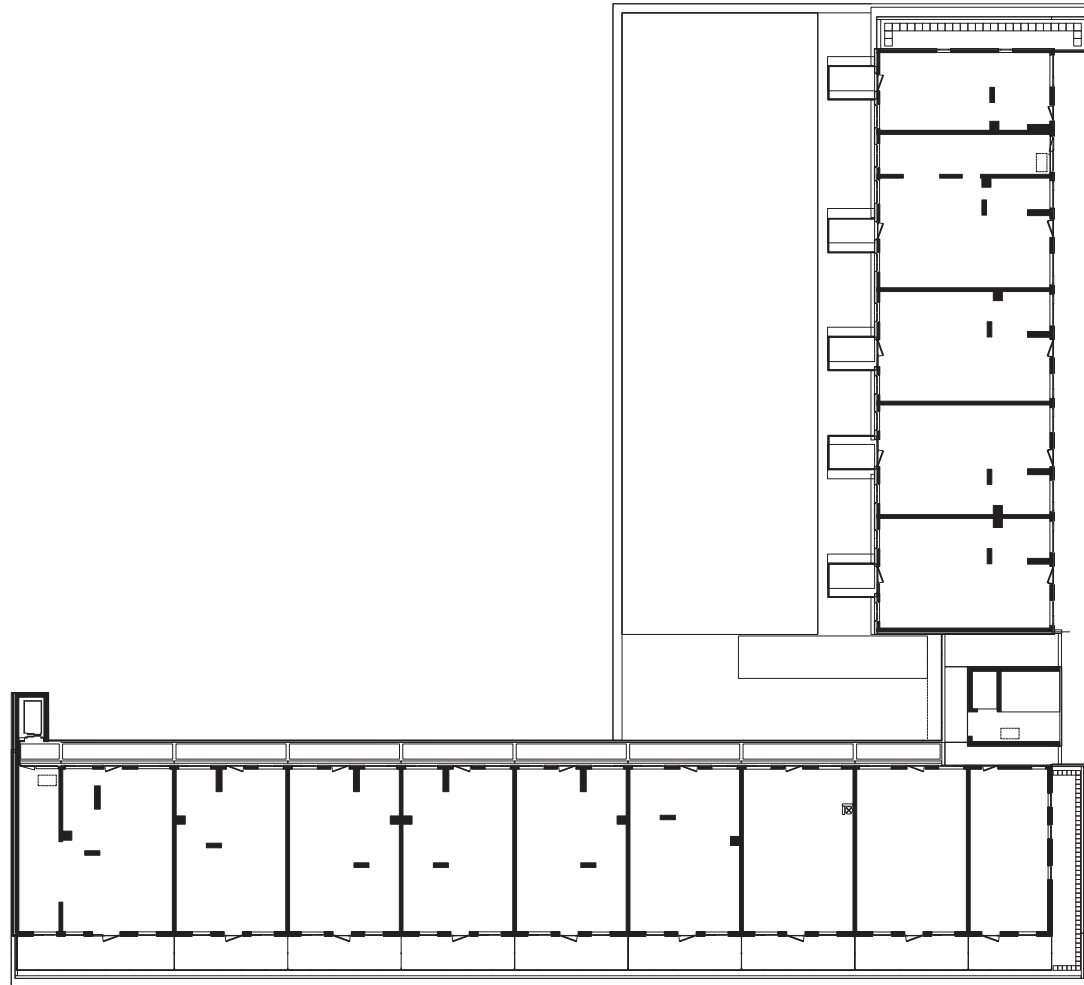

situatie
schaal 1:2000
formaat A4

kelder
schaal 1:500
formaat A4

begane grond
schaal 1:200
formaat A4

eerste verdieping
schaal 1:500
formaat A4

tweede verdieping
schaal 1:500
formaat A4

derde verdieping
schaal 1:500
formaat A4

vierde verdieping
schaal 1:500
formaat A4

vijfde verdieping
schaal 1:500
formaat A4

zesde verdieping
schaal 1:500
formaat A4

dak
schaal 1:500
formaat A4

plattegrond begane grond school
schaal 1:200
formaat A3

Type 1
Plattegrond

Formaat: A4

Schaal: 1:200

Adres:

Voorburgstraat 260, Amsterdam - A7 - 2e verdieping
 Voorburgstraat 260, Amsterdam - A12 - 3e verdieping
 Voorburgstraat 260, Amsterdam - A17 - 4e verdieping
 Voorburgstraat 260, Amsterdam - A22 - 5e verdieping