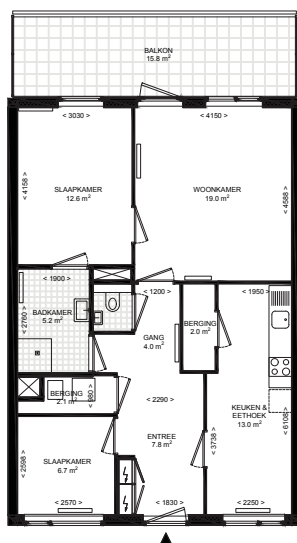

situatie
schaal 1:2000
formaat A4

kelder
schaal 1:500
formaat A4

begane grond
schaal 1:200
formaat A4

eerste verdieping
schaal 1:500
formaat A4

tweede verdieping
schaal 1:500
formaat A4

derde verdieping
schaal 1:500
formaat A4

Type 1
Plattegrond

Formaat: A4

Schaal: 1:200

Adres:

Voorburgstraat 260, Amsterdam - A7 - 2e verdieping
 Voorburgstraat 260, Amsterdam - A12 - 3e verdieping
 Voorburgstraat 260, Amsterdam - A17 - 4e verdieping
 Voorburgstraat 260, Amsterdam - A22 - 5e verdieping

Type 9 - ROWO
 Plattegrond

Formaat: A4

Schaal: 1:200

Adres:

Overschiestraat 170, Amsterdam - A44 - 6e verdieping

Voorburgstraat 260, Amsterdam - A23 - 6e verdieping

Voorburgstraat 260, Amsterdam - A25 - 6e verdieping