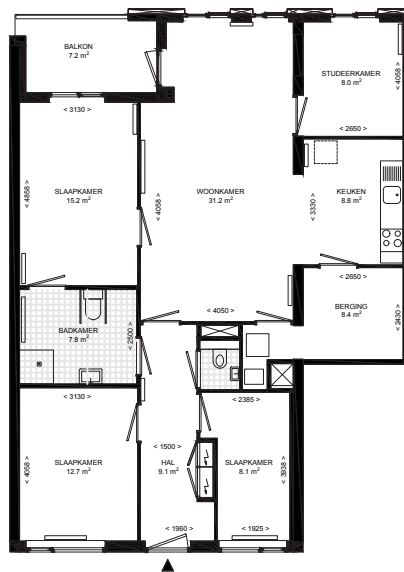

situatie
schaal 1:2000
formaat A4

kelder
schaal 1:500
formaat A4

begane grond
schaal 1:200
formaat A4

eerste verdieping
schaal 1:500
formaat A4

tweede verdieping
schaal 1:500
formaat A4

derde verdieping
schaal 1:500
formaat A4

Type 11
Plattegrond

Formaat: A4

Schaal: 1:200

Adres:

Overschiestraat 170, Amsterdam - A8 - 2e verdieping
Overschiestraat 170, Amsterdam - A17 - 3e verdieping
Overschiestraat 170, Amsterdam - A26 - 4e verdieping
Overschiestraat 170, Amsterdam - A35 - 5e verdieping

Voorburgstraat 260, Amsterdam - A8 - 3e verdieping
Voorburgstraat 260, Amsterdam - A10 - 3e verdieping
Voorburgstraat 260, Amsterdam - A13 - 4e verdieping
Voorburgstraat 260, Amsterdam - A15 - 4e verdieping
Voorburgstraat 260, Amsterdam - A18 - 5e verdieping
Voorburgstraat 260, Amsterdam - A20 - 5e verdieping

Type 1
Plattegrond

Formaat: A4

Schaal: 1:200

Adres:

Voorburgstraat 260, Amsterdam - A7 - 2e verdieping
 Voorburgstraat 260, Amsterdam - A12 - 3e verdieping
 Voorburgstraat 260, Amsterdam - A17 - 4e verdieping
 Voorburgstraat 260, Amsterdam - A22 - 5e verdieping