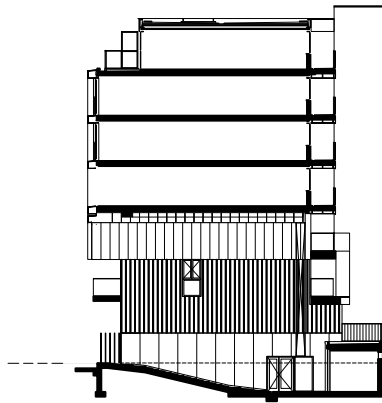

Type 3 - WIBO

Plattegrond

Formaat: A4

Schaal: 1:200

langsdoorsnede over woningen en school (thv gymzaal)
schaal 1:500
formaat A4

dwarsdoorsnede over woningen thv onderdoorgang

dwarsdoorsnede over woningen en ondergelegen fietsenstalling
schaal 1:500
formaat A4

dwarsdoorsnede over school (met gymzaal) en
bovengelegen woningen
schaal 1:500
formaat A4