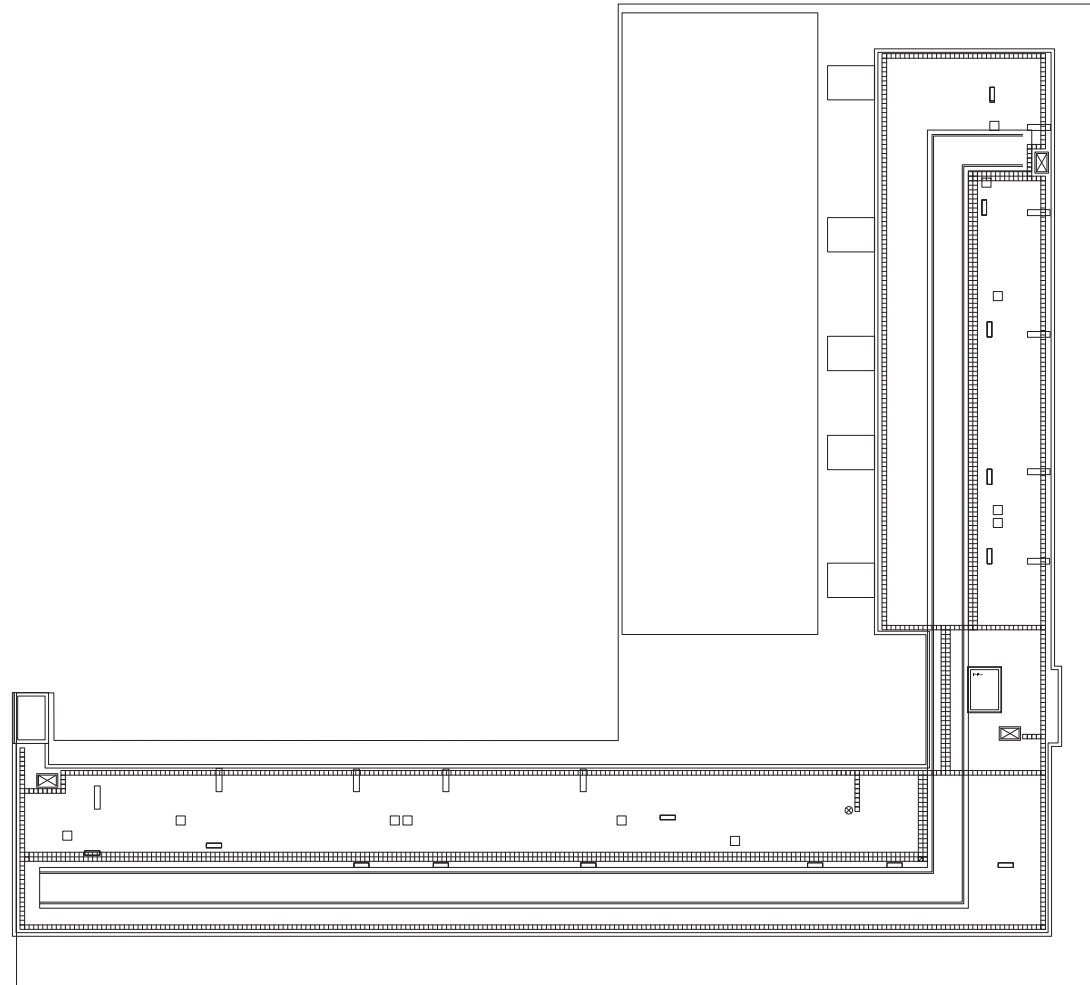

situatie
schaal 1:2000
formaat A4

kelder
schaal 1:500
formaat A4

begane grond
schaal 1:200
formaat A4

eerste verdieping
schaal 1:500
formaat A4

tweede verdieping
schaal 1:500
formaat A4

derde verdieping
schaal 1:500
formaat A4

vierde verdieping
schaal 1:500
formaat A4

vijfde verdieping
schaal 1:500
formaat A4

zesde verdieping
schaal 1:500
formaat A4

dak
schaal 1:500
formaat A4

plattegrond begane grond school
schaal 1:200
formaat A3

Type 1
Plattegrond

Formaat: A4

Schaal: 1:200

Adres:

Voorburgstraat 260, Amsterdam - A7 - 2e verdieping
 Voorburgstraat 260, Amsterdam - A12 - 3e verdieping
 Voorburgstraat 260, Amsterdam - A17 - 4e verdieping
 Voorburgstraat 260, Amsterdam - A22 - 5e verdieping