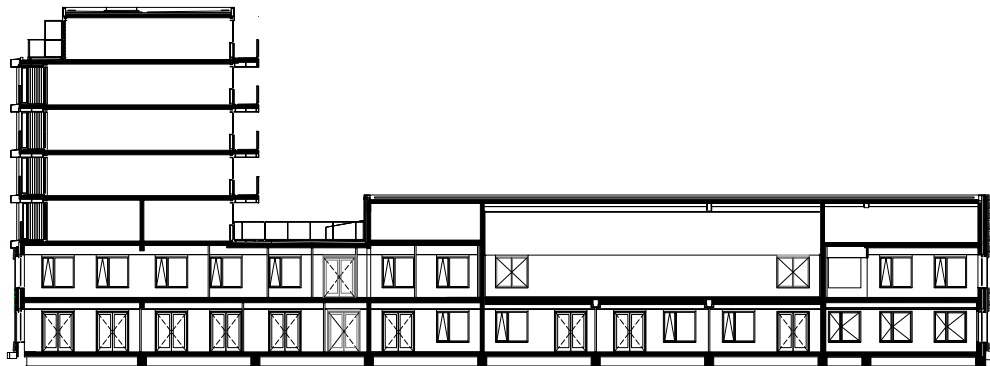

langsdoorsnede over woningen en school (thv gymzaal)
schaal 1:500
formaat A4