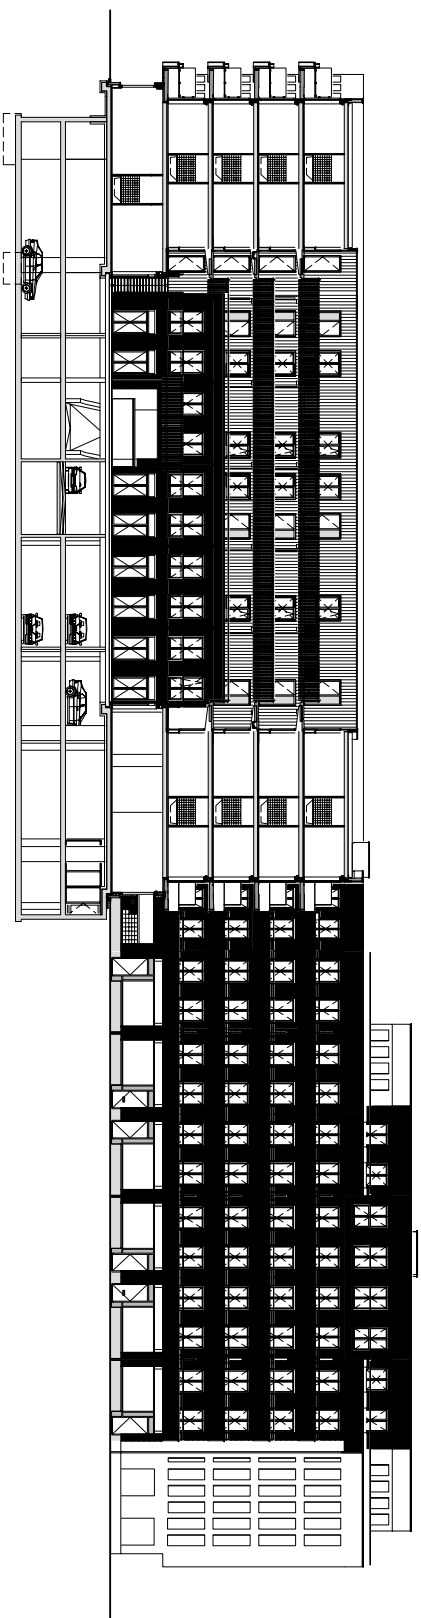

situatie  
schaal 1:1000

Begane grond  
schaal 1:500

1e verdieping  
schaal 1:500

3e verdieping  
schaal 1:500

LODEWIK BOSCHSTRAAT (ontwerp)

WITTE DE WITSTRAAT (ontwerp)

WITTE DE WITSTRAAT (ontwerp)

gevels  
schaal 1:500

VAN KINSBERGENSTRAAT (Duispen)

ADMIRAALENSGRACHT (Duispen)

gevels  
schaal 1:500

Doorsnede A-A

doorsnede  
schaal 1:500

Maisonnette type B  
schaal 1:100

appartement type D  
schaal 1:100

appartement type K  
schaal 1:100