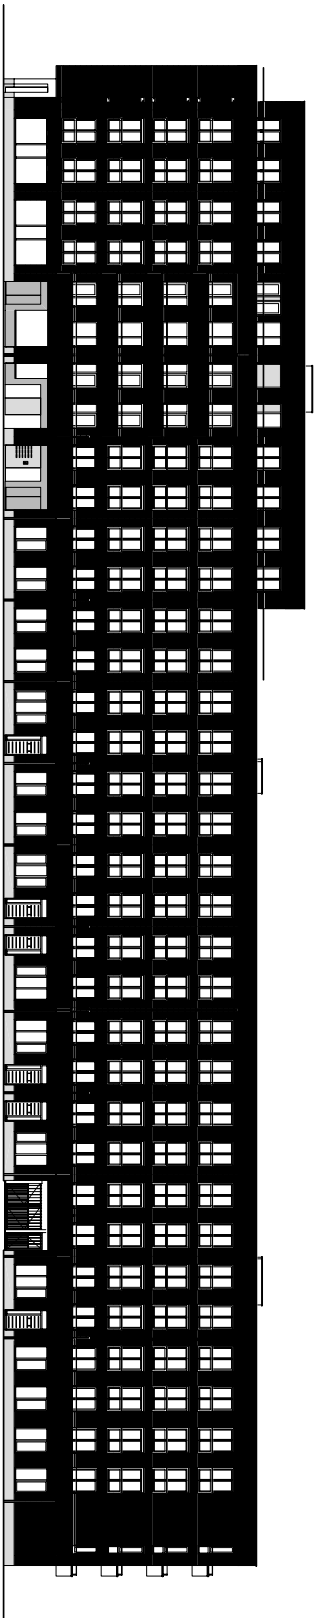

situatie  
schaal 1:1000

Begane grond  
schaal 1:500

1e verdieping  
schaal 1:500

3e verdieping  
schaal 1:500

LODEWIK BOSCHSTRAAT (ontwerp)

WITTE DE WITSTRAAT (ontwerp)

WITTE DE WITSTRAAT (ontwerp)

gevels  
schaal 1:500

VAN KINSBERGENSTRAAT (Duispen)

ADMIRAALENSGRACHT (Duispen)

gevels  
schaal 1:500

Doorsnede A-A

doorsnede  
schaal 1:500

Maisonnette type B  
schaal 1:100

appartement type D  
schaal 1:100

appartement type K  
schaal 1:100