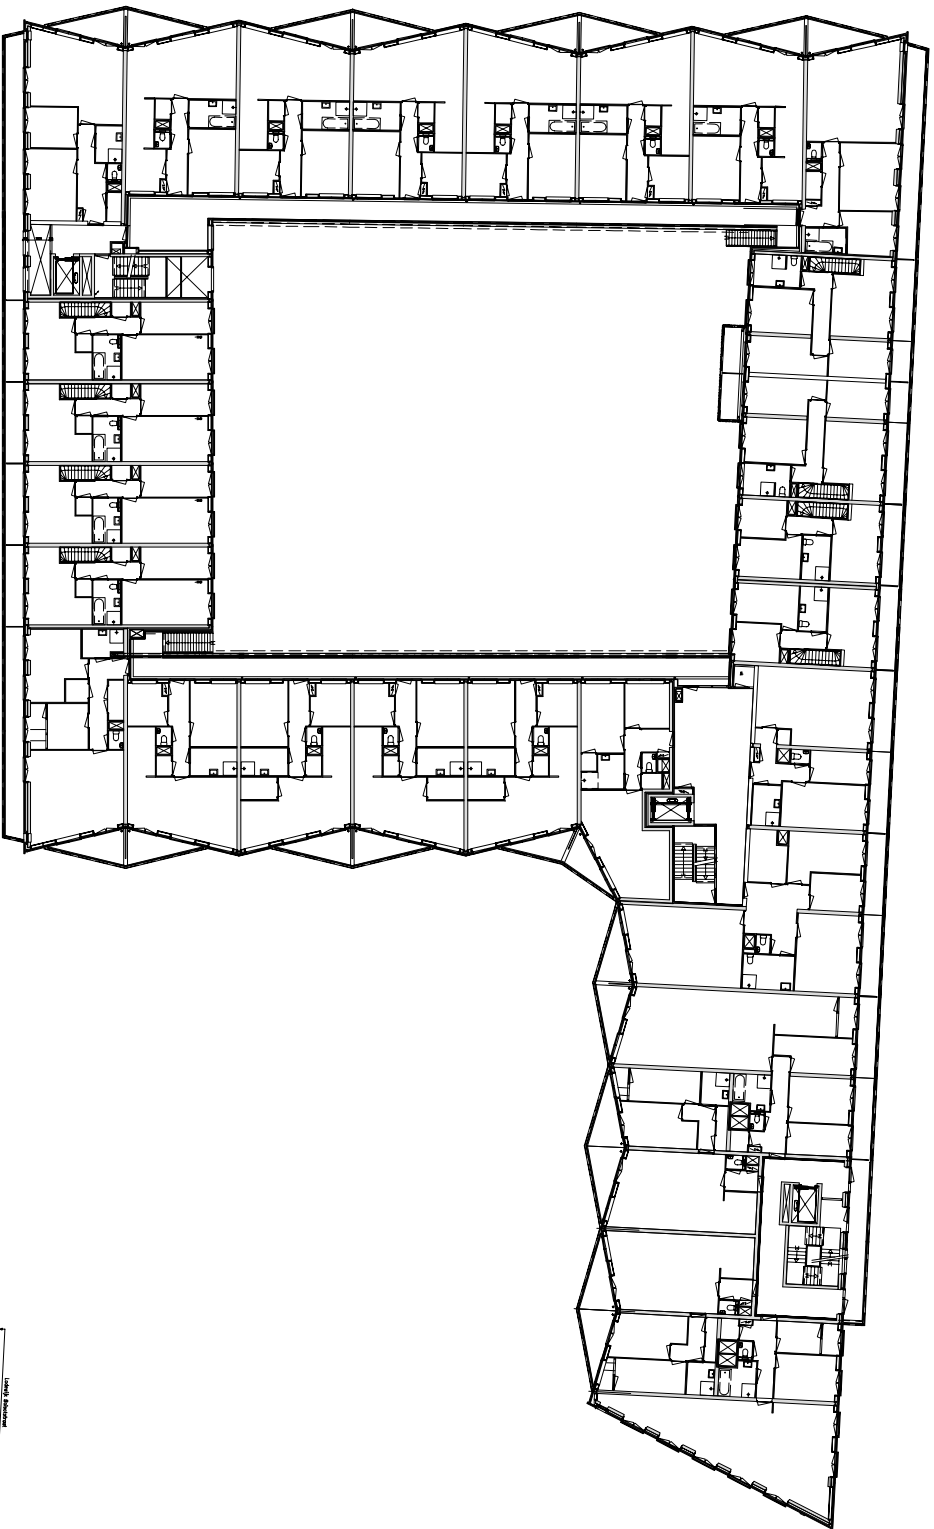

situatie  
schaal 1:1000

Begane grond  
schaal 1:500

1e verdieping  
schaal 1:500

3e verdieping  
schaal 1:500

LODEWIK BOSCHSTRAAT (ontwerp)

WITTE DE WITSTRAAT (ontwerp)

WITTE DE WITSTRAAT (ontwerp)

gevels  
schaal 1:500

VAN KINSBERGENSTRAAT (Duispen)

ADMIRAALENSGRACHT (Duispen)

gevels  
schaal 1:500

Doorsnede A-A

doorsnede  
schaal 1:500

Maisonnette type B  
schaal 1:100

appartement type D  
schaal 1:100

appartement type K  
schaal 1:100