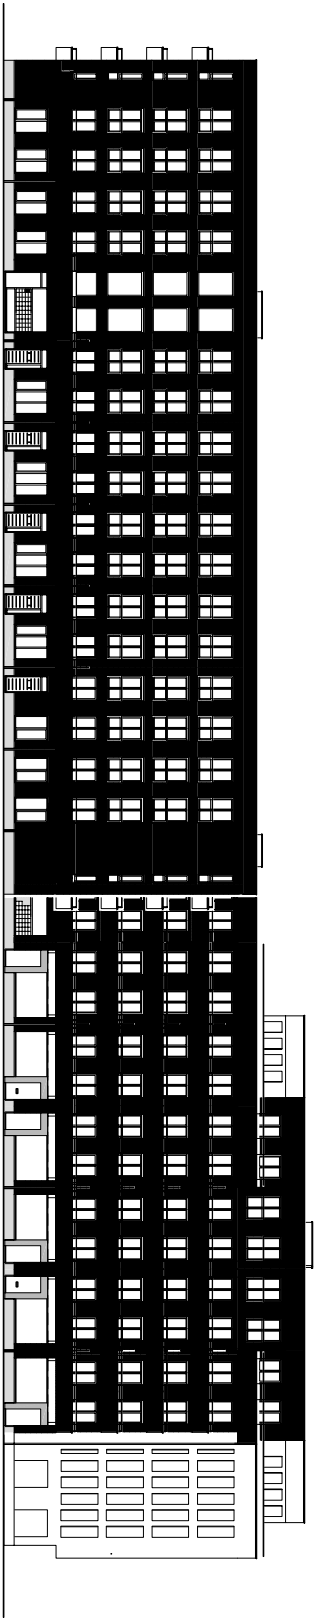

situatie  
schaal 1:1000

Begane grond  
schaal 1:500

1e verdieping  
schaal 1:500

3e verdieping  
schaal 1:500

LODEWIK BOSCHSTRAAT (ontwerp)

WITTE DE WITSTRAAT (ontwerp)

WITTE DE WITSTRAAT (ontwerp)

gevels  
schaal 1:500

VAN KINSBERGENSTRAAT (Duispen)

ADMIRAALENSGRACHT (Duispen)

gevels  
schaal 1:500

Doorsnede A-A

doorsnede  
schaal 1:500

Maisonnette type B  
schaal 1:100

appartement type D  
schaal 1:100

appartement type K  
schaal 1:100