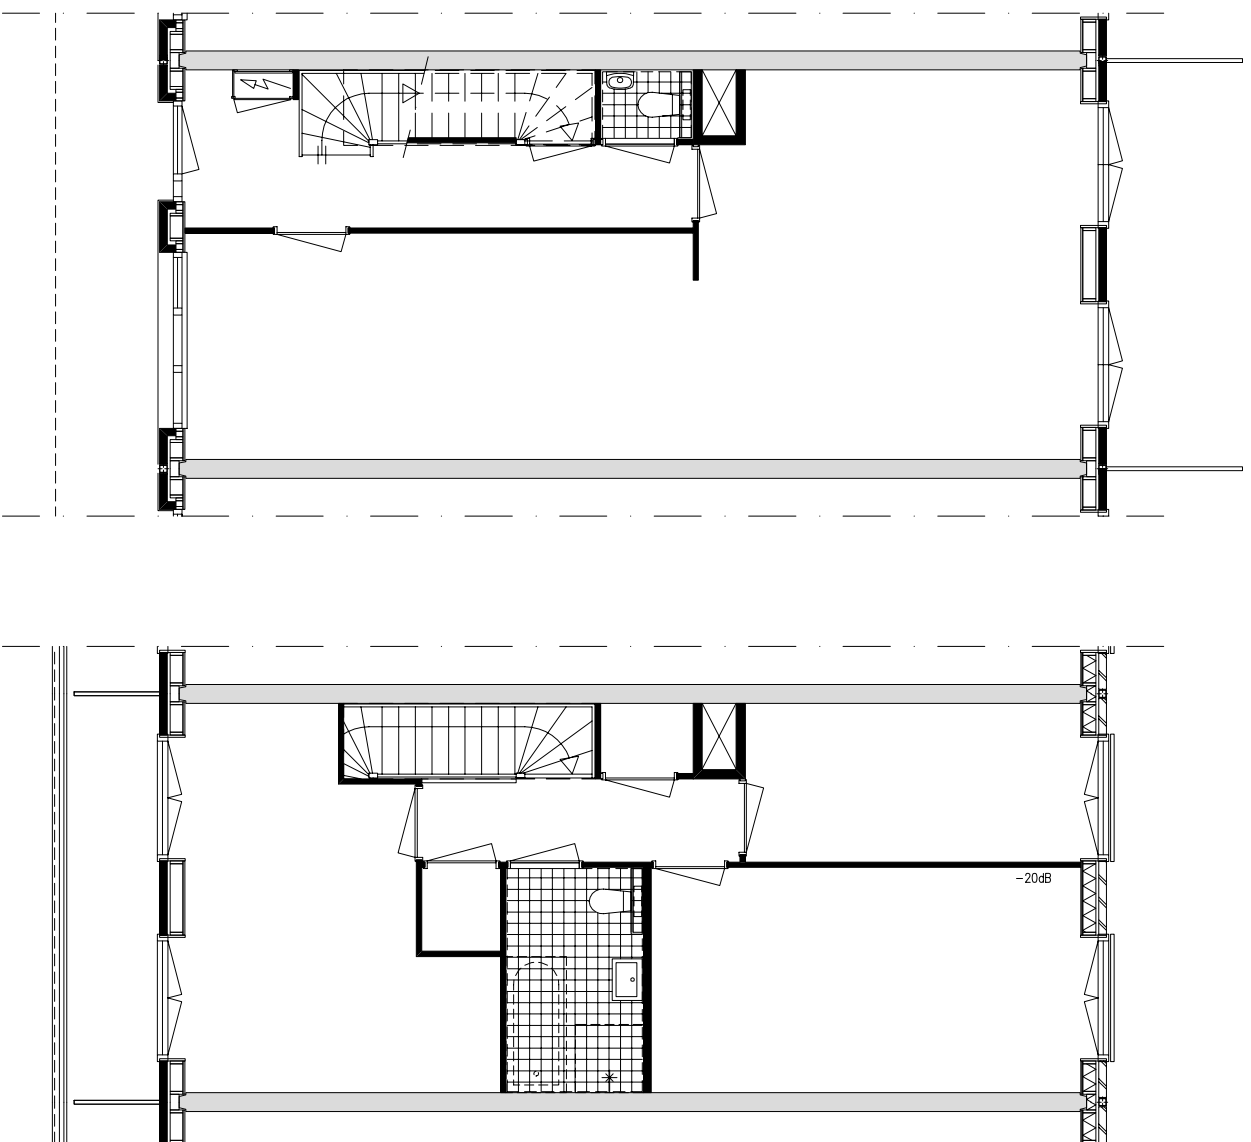

situatie  
schaal 1:1000

Begane grond  
schaal 1:500

1e verdieping  
schaal 1:500

3e verdieping  
schaal 1:500

LODEWIK BOSCHSTRAAT (ontwerp)

WITTE DE WITSTRAAT (ontwerp)

WITTE DE WITSTRAAT (ontwerp)

gevels  
schaal 1:500

VAN KINSBERGENSTRAAT (Duispen)

ADMIRAALENSGRACHT (Duispen)

gevels  
schaal 1:500

Doorsnede A-A

doorsnede  
schaal 1:500

Maisonnette type B  
schaal 1:100

appartement type D  
schaal 1:100

appartement type K  
schaal 1:100