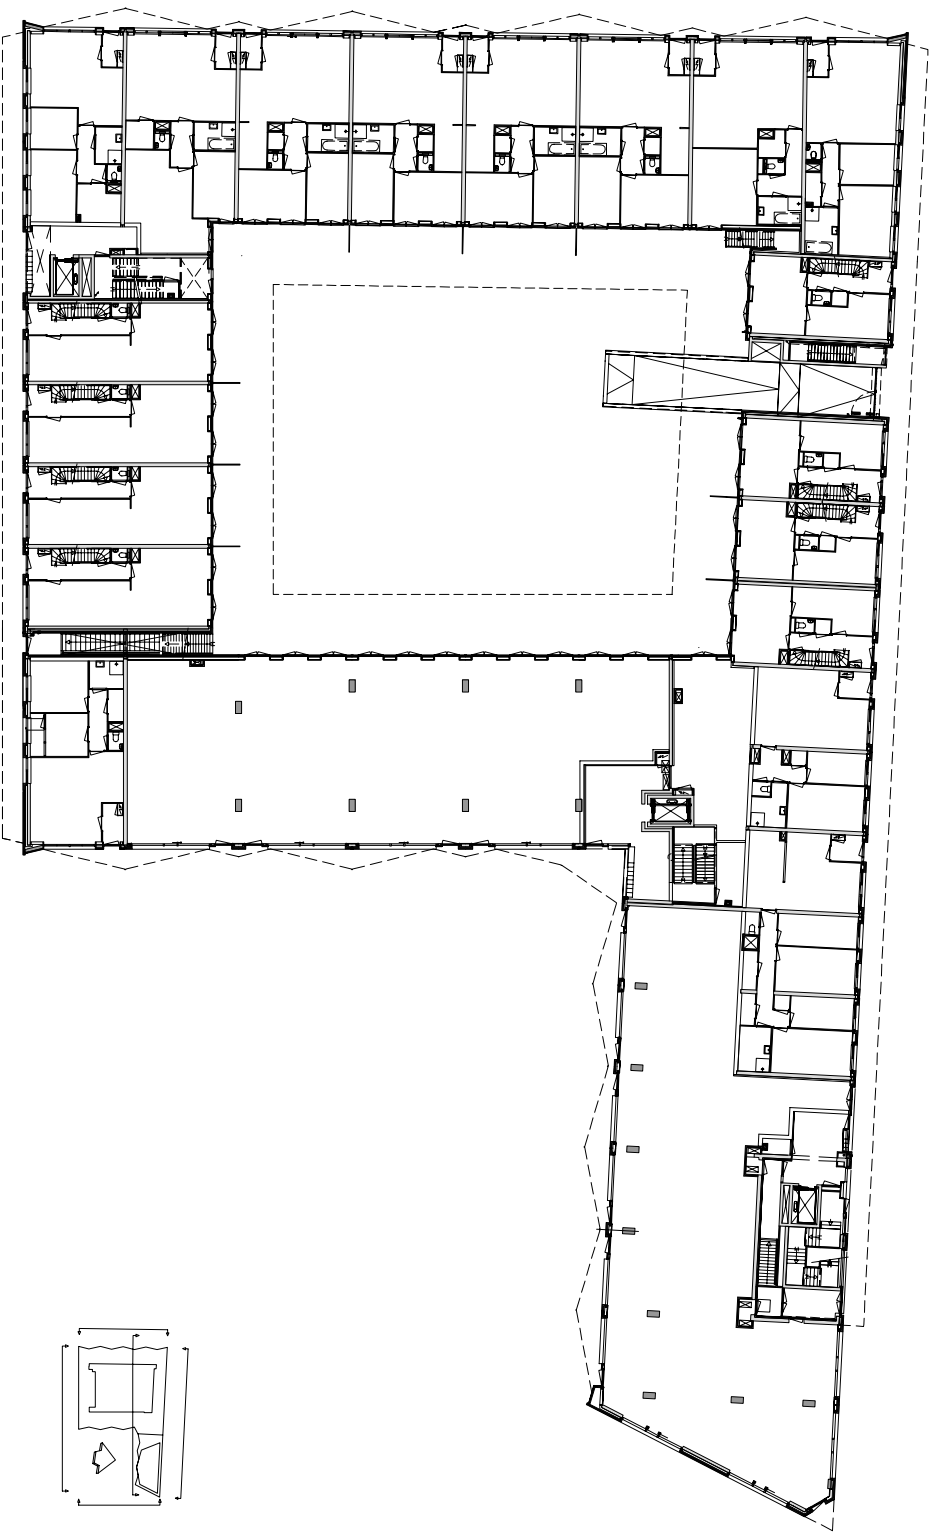

situatie  
schaal 1:1000

Begane grond  
schaal 1:500

1e verdieping  
schaal 1:500

3e verdieping  
schaal 1:500

LODEWIK BOSCHSTRAAT (ontwerp)

WITTE DE WITSTRAAT (ontwerp)

WITTE DE WITSTRAAT (ontwerp)

gevels  
schaal 1:500

VAN KINSBERGENSTRAAT (Duispen)

ADMIRAALENSGRACHT (Duispen)

gevels  
schaal 1:500

Doorsnede A-A

doorsnede  
schaal 1:500

Maisonnette type B  
schaal 1:100

appartement type D  
schaal 1:100

appartement type K  
schaal 1:100