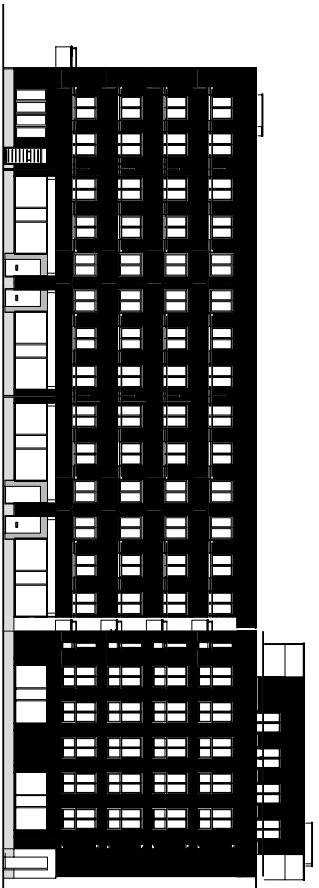

situatie  
schaal 1:1000

Begane grond  
schaal 1:500

1e verdieping  
schaal 1:500

3e verdieping  
schaal 1:500

LODEWIK BOSCHSTRAAT (ontwerp)

WITTE DE WITSTRAAT (ontwerp)

WITTE DE WITSTRAAT (ontwerp)

gevels  
schaal 1:500

VAN KINSBERGENSTRAAT (Duispen)

ADMIRAALENSGRACHT (Duispen)

gevels  
schaal 1:500

Doorsnede A-A

doorsnede  
schaal 1:500

Maisonnette type B  
schaal 1:100

appartement type D  
schaal 1:100

appartement type K  
schaal 1:100