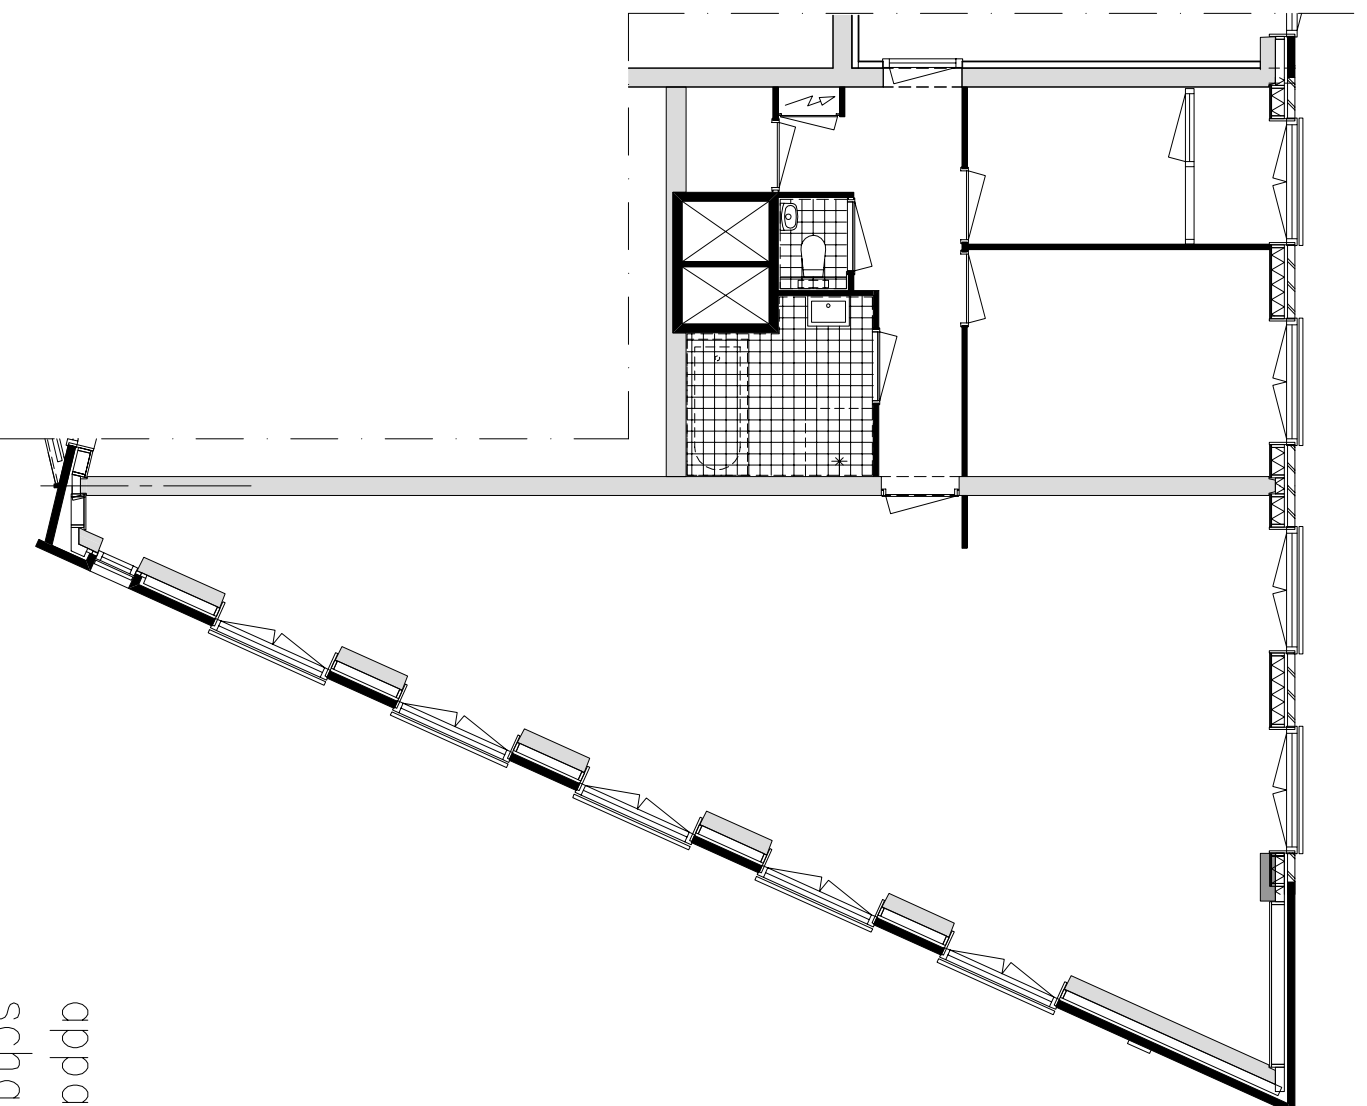

situatie  
schaal 1:1000

Begane grond  
schaal 1:500

1e verdieping  
schaal 1:500

3e verdieping  
schaal 1:500

LODEWIK BOSCHSTRAAT (ontwerp)

WITTE DE WITSTRAAT (ontwerp)

WITTE DE WITSTRAAT (ontwerp)

gevels  
schaal 1:500

VAN KINSBERGENSTRAAT (Duispen)

ADMIRAALENSGRACHT (Duispen)

gevels  
schaal 1:500

Doorsnede A-A

doorsnede  
schaal 1:500

Maisonnette type B  
schaal 1:100

appartement type D  
schaal 1:100

appartement type K  
schaal 1:100