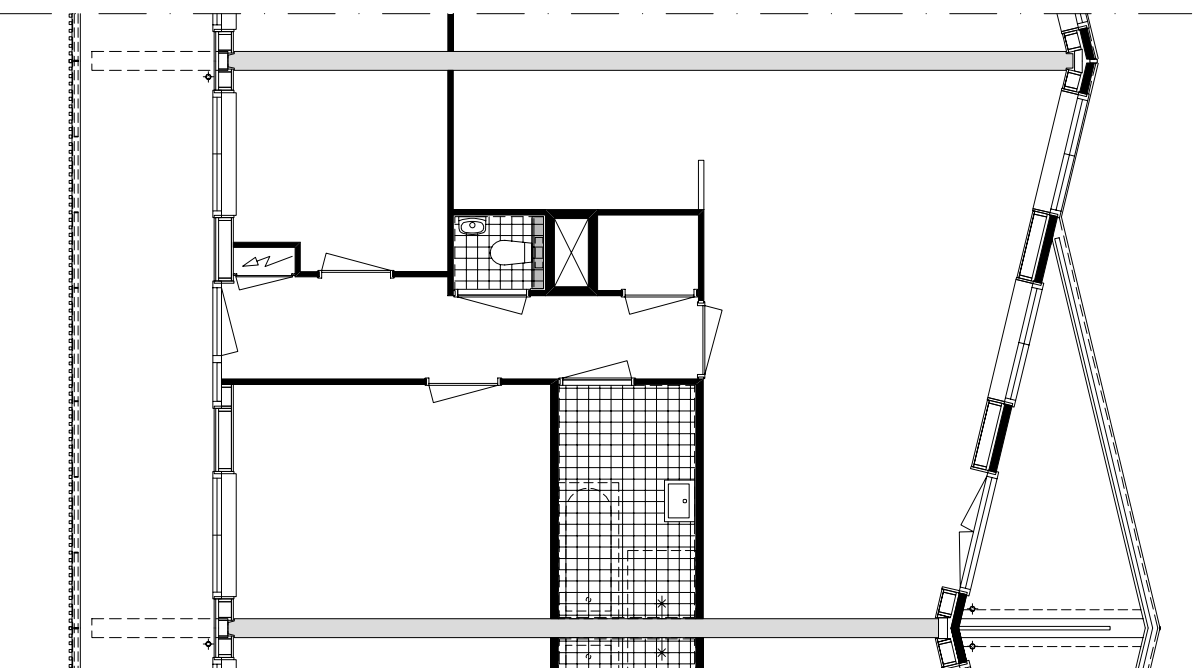

situatie  
schaal 1:1000

Begane grond  
schaal 1:500

1e verdieping  
schaal 1:500

3e verdieping  
schaal 1:500

LODEWIK BOSCHSTRAAT (ontwerp)

WITTE DE WITSTRAAT (ontwerp)

WITTE DE WITSTRAAT (ontwerp)

gevels  
schaal 1:500

VAN KINSBERGENSTRAAT (Duispen)

ADMIRAALENSGRACHT (Duispen)

gevels  
schaal 1:500

Doorsnede A-A

doorsnede  
schaal 1:500

Maisonnette type B  
schaal 1:100

appartement type D  
schaal 1:100

appartement type K  
schaal 1:100