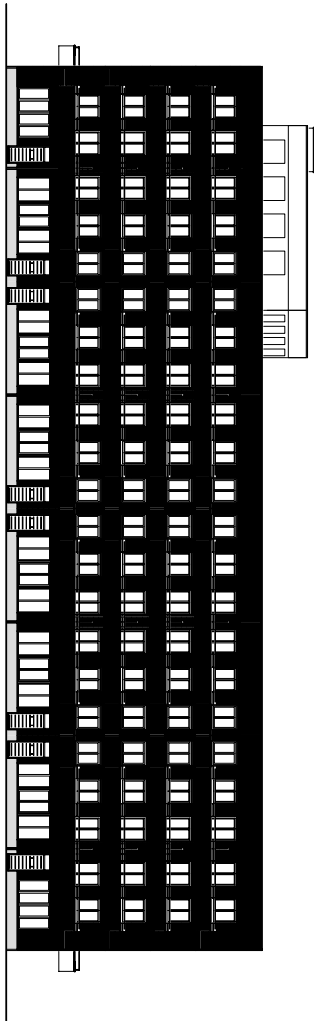

situatie  
schaal 1:1000

Begane grond  
schaal 1:500

1e verdieping  
schaal 1:500

3e verdieping  
schaal 1:500

LODEWIK BOSCHSTRAAT (ontwerp)

WITTE DE WITSTRAAT (ontwerp)

WITTE DE WITSTRAAT (ontwerp)

gevels  
schaal 1:500

VAN KINSBERGENSTRAAT (Duispen)

ADMIRAALENSGRACHT (Duispen)

gevels  
schaal 1:500

Doorsnede A-A

doorsnede  
schaal 1:500

Maisonnette type B  
schaal 1:100

appartement type D  
schaal 1:100

appartement type K  
schaal 1:100