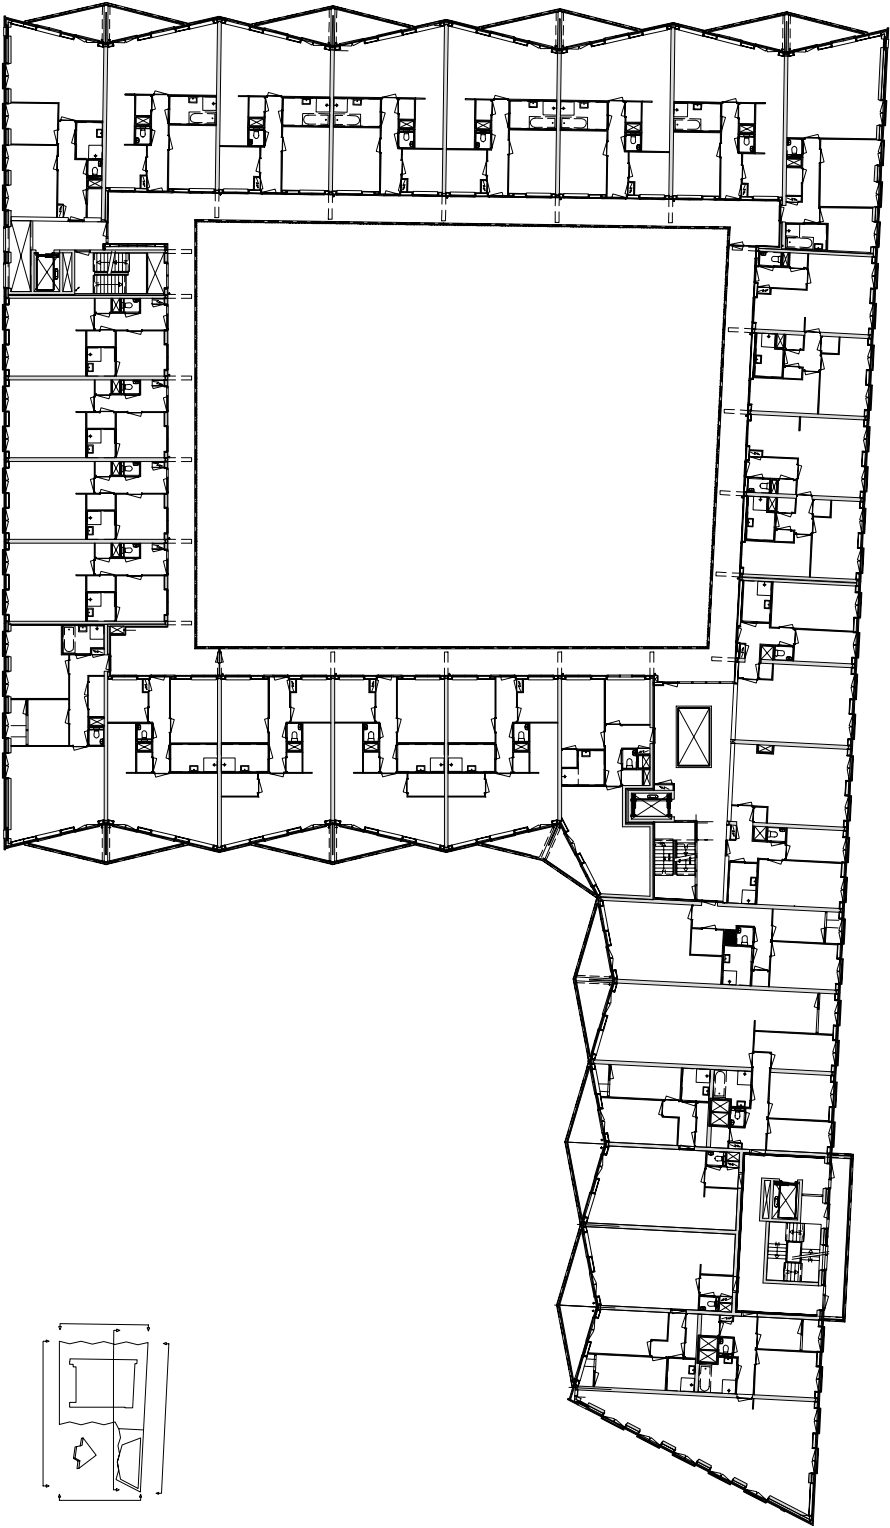

situatie  
schaal 1:1000

Begane grond  
schaal 1:500

1e verdieping  
schaal 1:500

3e verdieping  
schaal 1:500

LODEWIK BOSCHSTRAAT (ontwerp)

WITTE DE WITSTRAAT (ontwerp)

WITTE DE WITSTRAAT (ontwerp)

gevels  
schaal 1:500

VAN KINSBERGENSTRAAT (Duispen)

ADMIRAALENSGRACHT (Duispen)

gevels  
schaal 1:500

Doorsnede A-A

doorsnede  
schaal 1:500

Maisonnette type B  
schaal 1:100

appartement type D  
schaal 1:100

appartement type K  
schaal 1:100