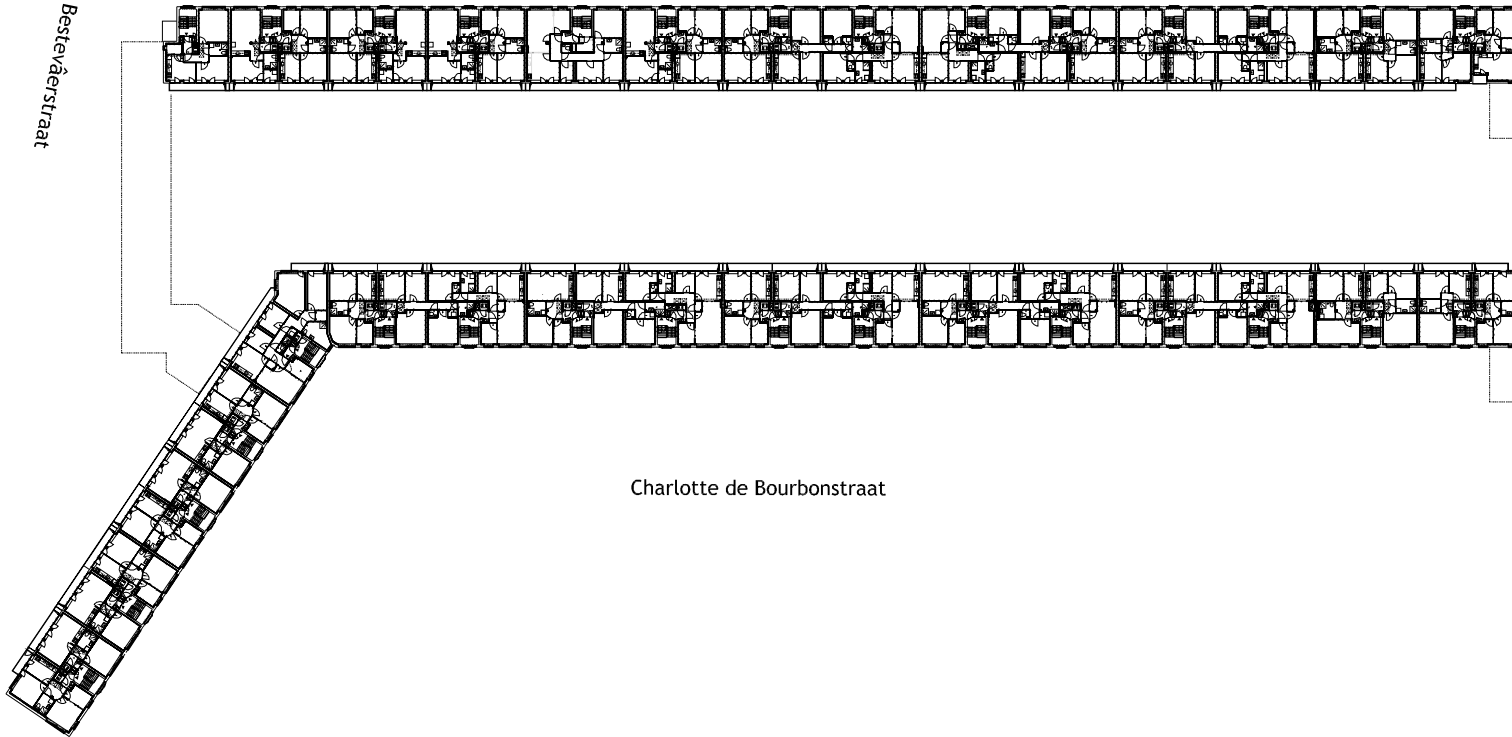

PORTFOLIO

De Koningsvrouwen van Landlust

Opdrachtgever:
Eigen Haard

24 augustus 2012

Landlust, situatie, 1:2000

Landlust, souterrain, 1:1000

Landlust, eerste verdieping, 1:1000

Louise de Colignystraat

Besteværstraat

Willem de Zwijgerlaan

Charlotte de Bourbonstraat

Karel Doormanstraat

type AB

type AS

type KBA

type KSV

type AB

type D