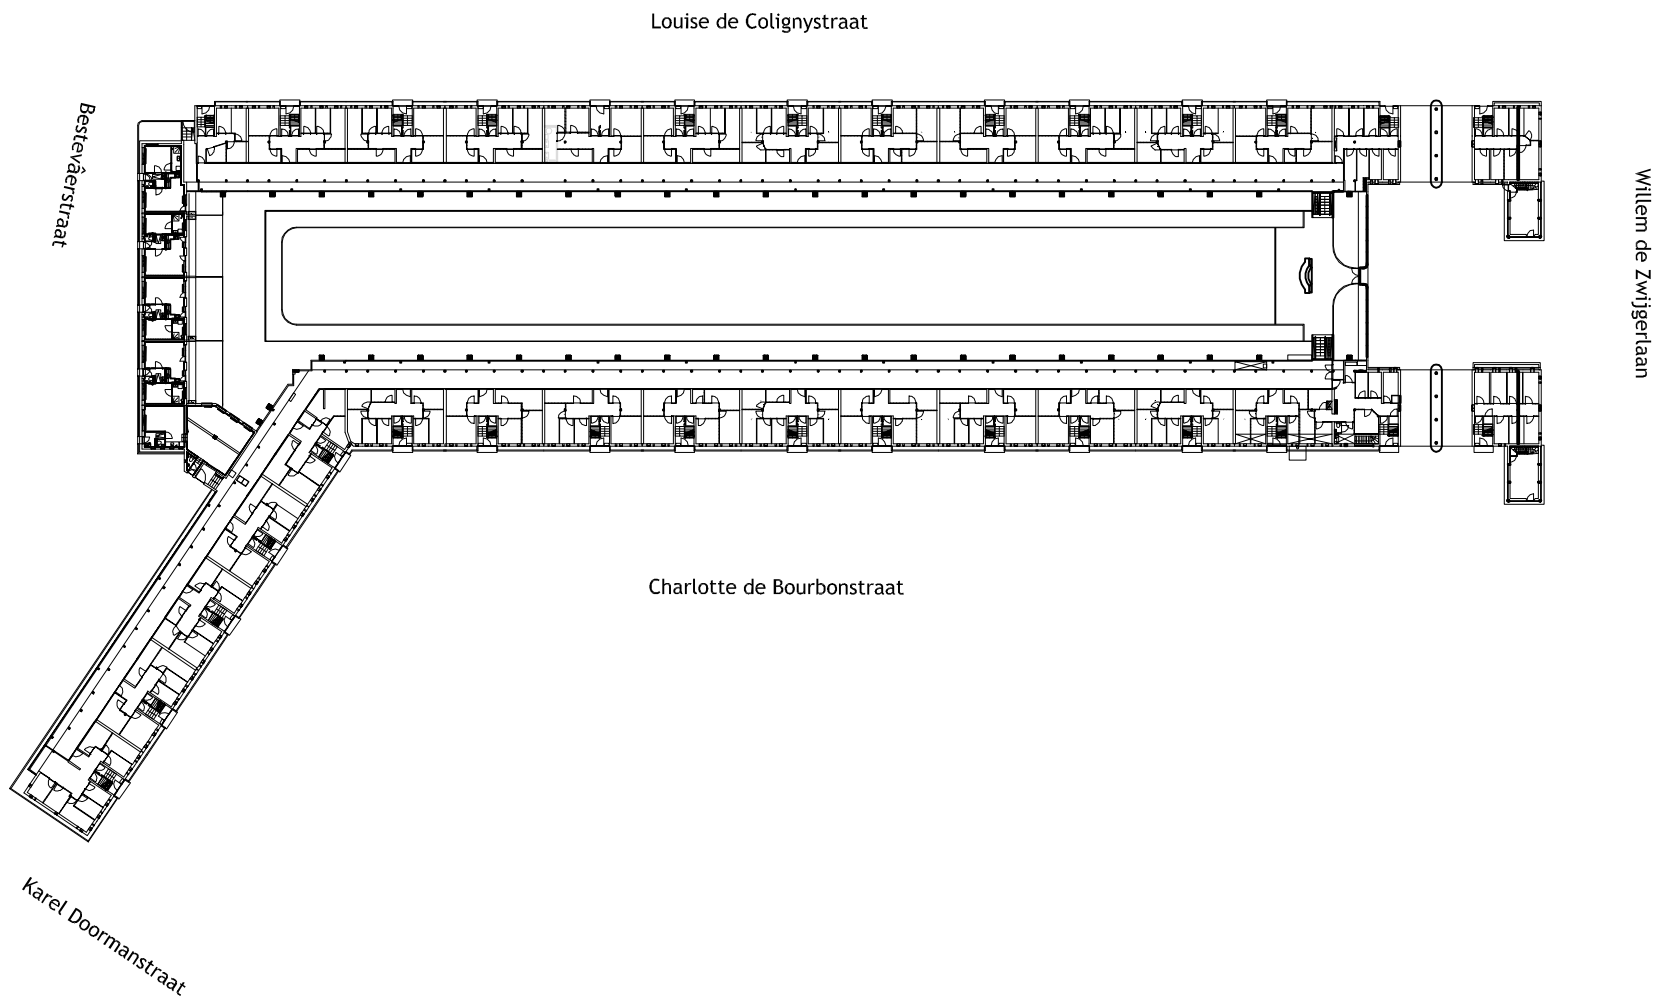

PORTFOLIO

De Koningsvrouwen van Landlust

Opdrachtgever:
Eigen Haard

24 augustus 2012

Landlust, situatie, 1:2000

Landlust, souterrain, 1:1000

Landlust, eerste verdieping, 1:1000

Louise de Colignystraat

Besteværstraat

Willem de Zwijgerlaan

Charlotte de Bourbonstraat

Karel Doormanstraat

type AB

type AS

type KBA

type KSV