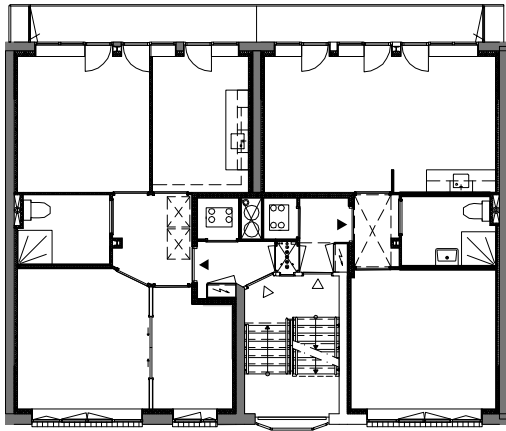

PORTFOLIO

De Koningsvrouwen van Landlust

Opdrachtgever:
Eigen Haard

24 augustus 2012

Landlust, situatie, 1:2000

Landlust, souterrain, 1:1000

Landlust, eerste verdieping, 1:1000

Louise de Colignystraat

Besteværstraat

Willem de Zwijgerlaan

Charlotte de Bourbonstraat

Karel Doormanstraat

type AB

type AS

type KBA

type KSV