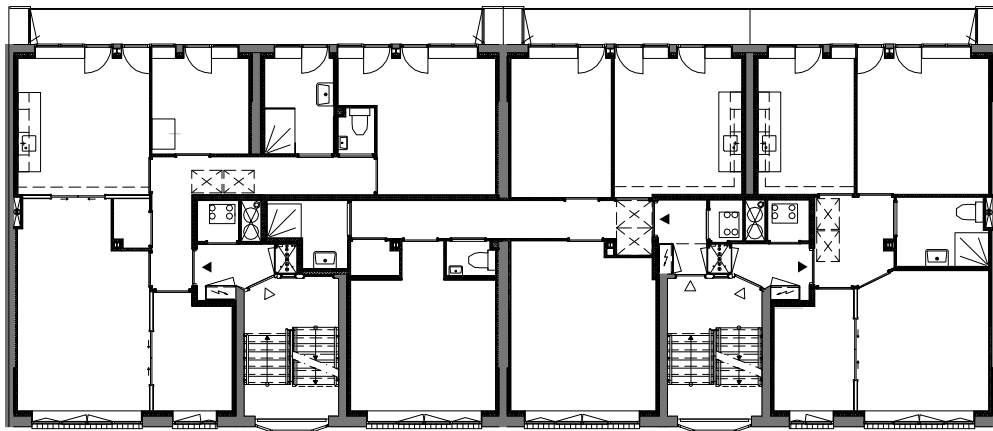

PORTFOLIO

De Koningsvrouwen van Landlust

Opdrachtgever:
Eigen Haard

24 augustus 2012

Landlust, situatie, 1:2000

Landlust, souterrain, 1:1000

Landlust, eerste verdieping, 1:1000

Louise de Colignystraat

Besteværstraat

Willem de Zwijgerlaan

Charlotte de Bourbonstraat

Karel Doormanstraat

type AB

type AS

type KBA

type KSV