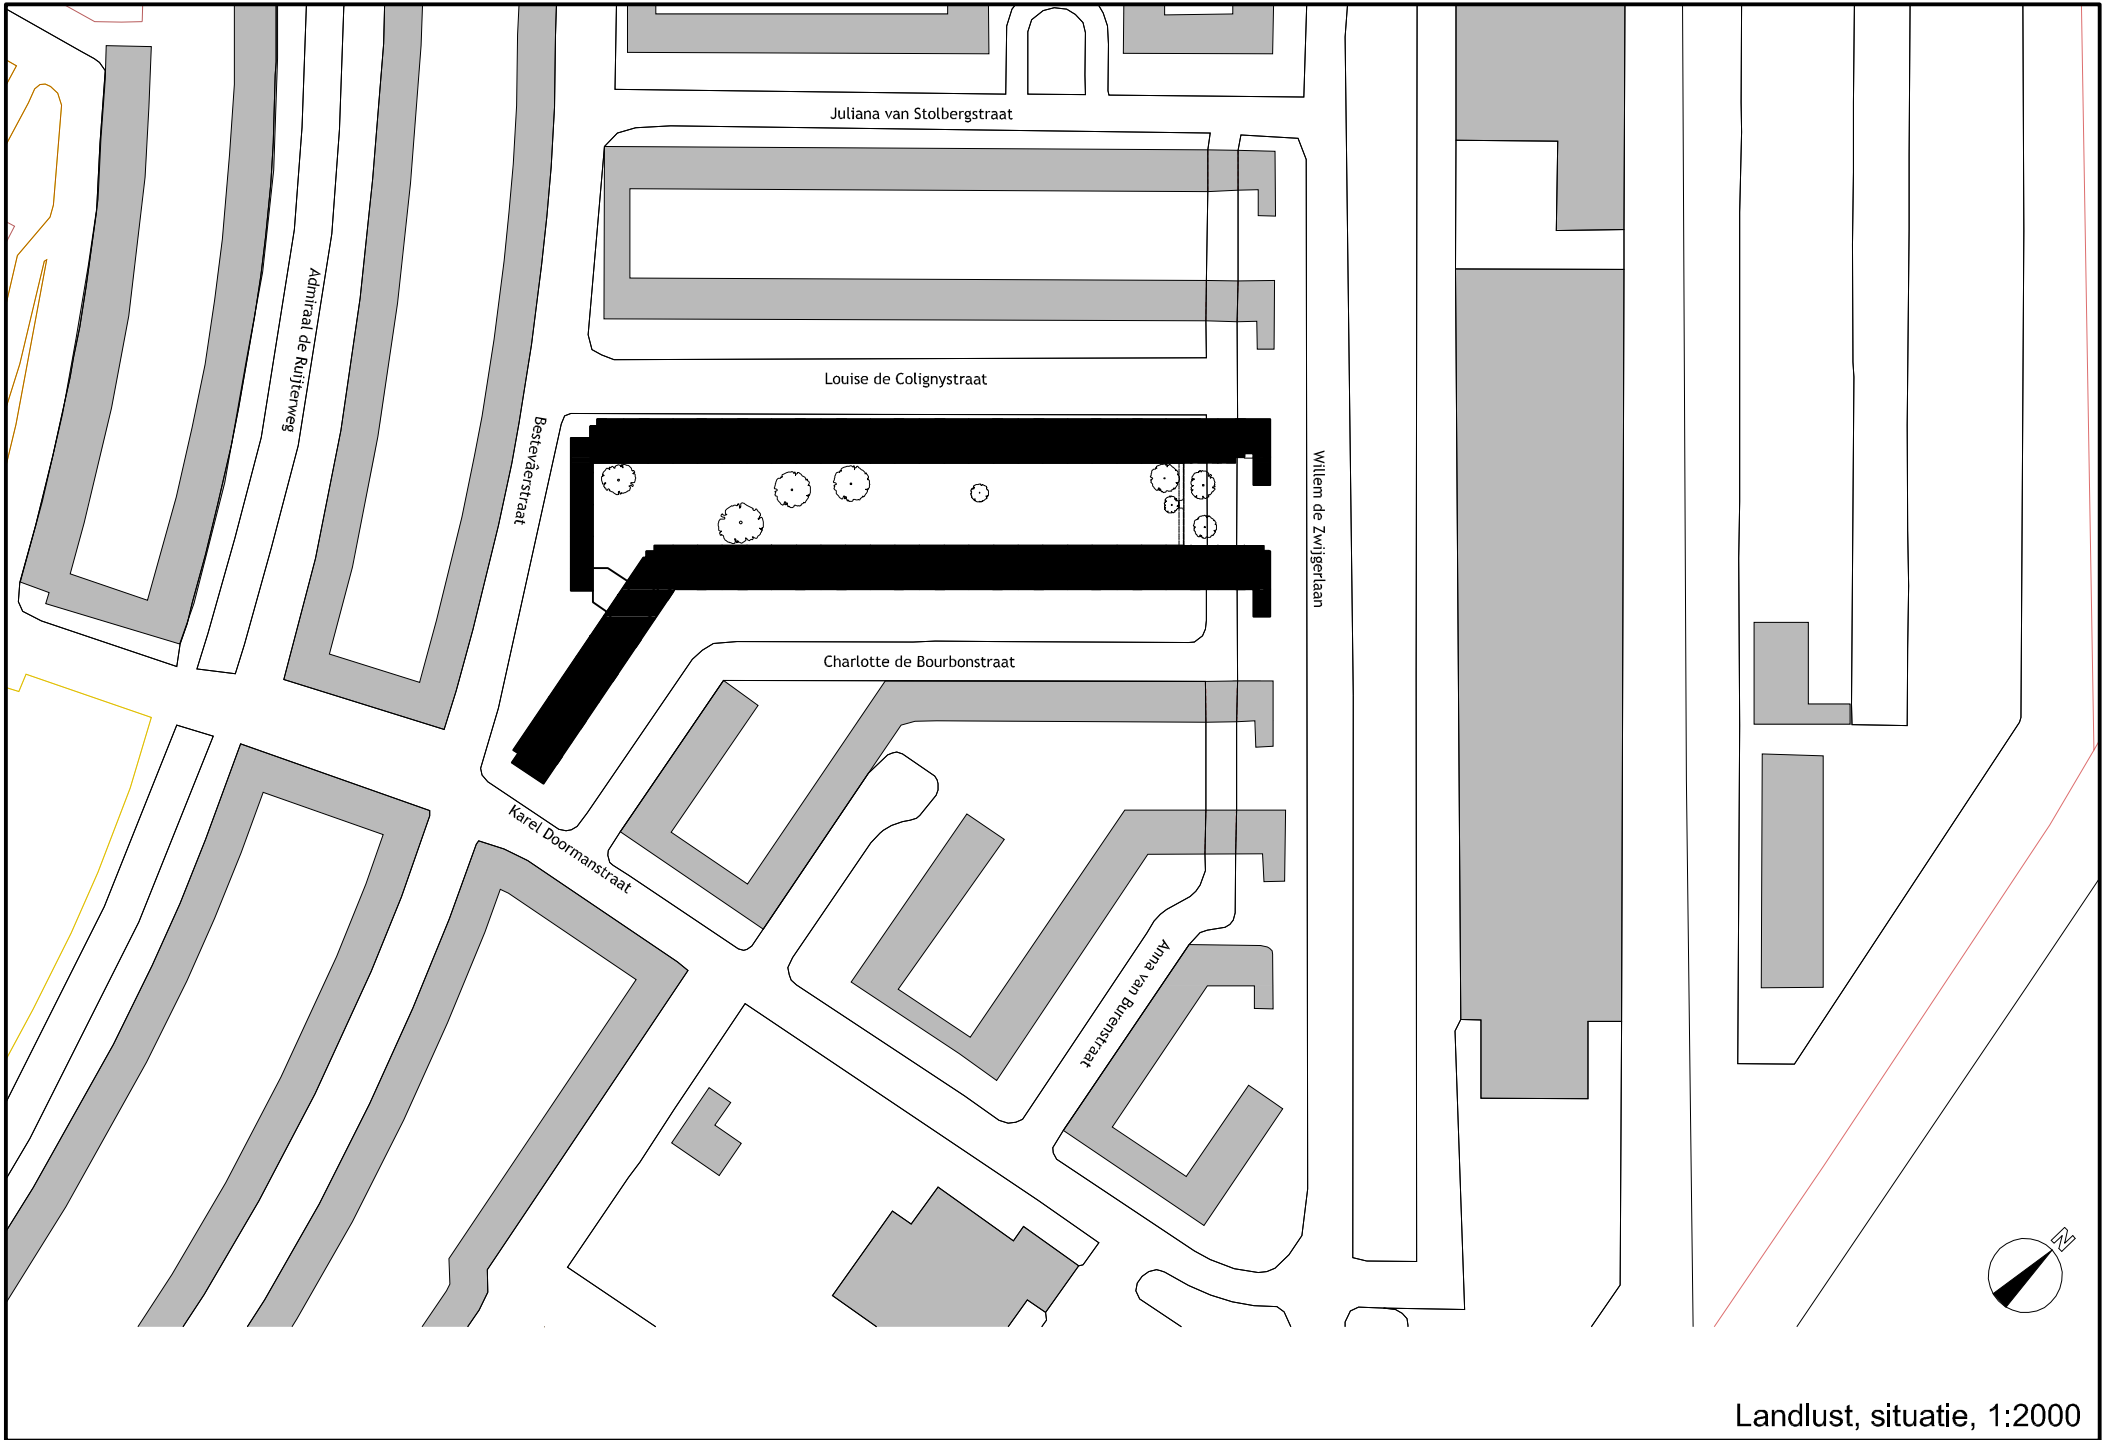

PORTFOLIO

De Koningsvrouwen van Landlust

Opdrachtgever:
Eigen Haard

24 augustus 2012

Landlust, situatie, 1:2000

Landlust, souterrain, 1:1000

Landlust, eerste verdieping, 1:1000

Louise de Colignystraat

Besteværstraat

Willem de Zwijgerlaan

Charlotte de Bourbonstraat

Karel Doormanstraat

type AB

type AS

type KBA

type KSV