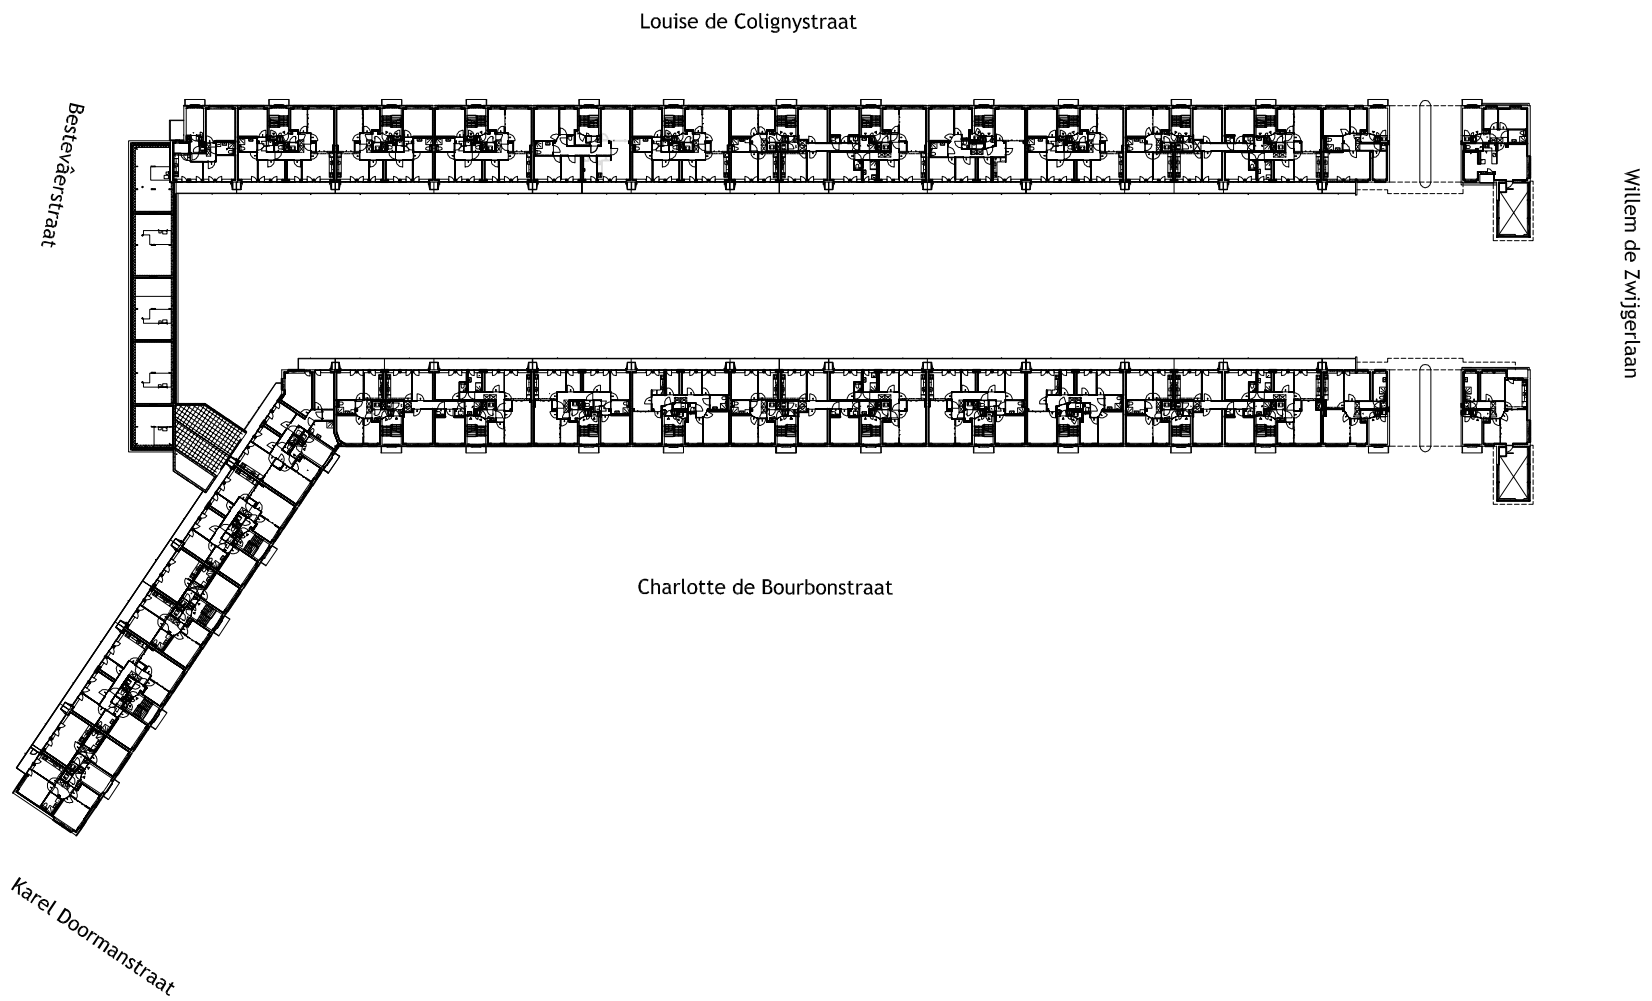

PORTFOLIO

De Koningsvrouwen van Landlust

Opdrachtgever:
Eigen Haard

24 augustus 2012

Landlust, situatie, 1:2000

Landlust, souterrain, 1:1000

Landlust, eerste verdieping, 1:1000

Louise de Colignystraat

Besteværstraat

Willem de Zwijgerlaan

Charlotte de Bourbonstraat

Karel Doormanstraat

type AB

type AS

type KBA

type KSV