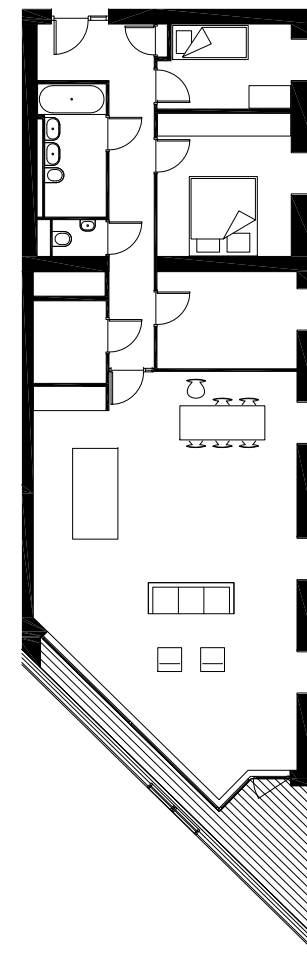

ODE Pier - situatie schaal 1:2000 / A4

ODE Pier - overzichtsplattegrond (niveau 3 - 9); schaal 1:500 / A4

Sociale huur

Type C2 (vrije sector koop)

Type C1 (vrije sector koop)

ODE Pier - woningplattegronden schaal 1:200 / A4

MACCREANORLAVINGTON architects
 Vijverhofstraat 47 3032SB Rotterdam
 T. 010 443 90 60 nl@maccreanorlavington.com

ODE Pier - langsdoorsnede schaal 1:500 / A4

MACCREANORLAVINGTON architects
Vijverhofstraat 47 3032SB Rotterdam
T. 010 443 90 60 nl@maccreanorlavington.com