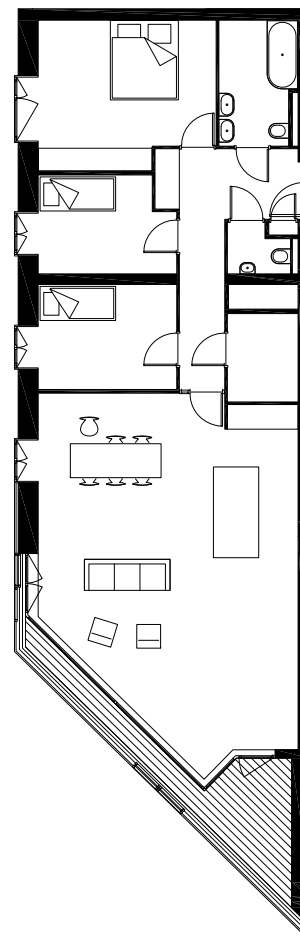

ODE Pier - situatie schaal 1:2000 / A4

ODE Pier - overzichtsplattegrond (niveau 3 - 9); schaal 1:500 / A4

Sociale huur

Type C2 (vrije sector koop)

Type C1 (vrije sector koop)

ODE Pier - woningplattegronden schaal 1:200 / A4

MACCREANORLAVINGTON architects
 Vijverhofstraat 47 3032SB Rotterdam
 T. 010 443 90 60 nl@maccreanorlavington.com

ODE Pier - langsdoorsnede schaal 1:500 / A4

MACCREANORLAVINGTON architects
Vijverhofstraat 47 3032SB Rotterdam
T. 010 443 90 60 nl@maccreanorlavington.com