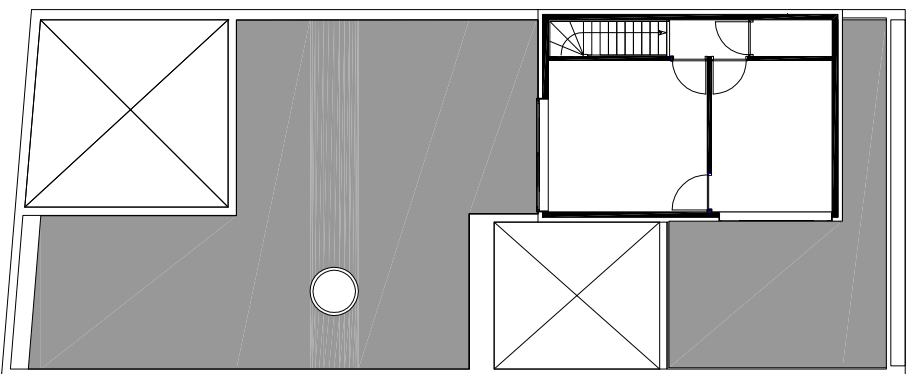

grote rieteland

lisdoddelaan

diemerpark

BEGANE GROND

EERSTE VERDIEPING

KAVEL 23
BEGANE GROND

VERDIEPING

KAVEL 24
BEGANE GROND

EERSTE VERDIEPING

TWEEDE VERDIEPING

STRAATGEVELS KAVELS 24A / 20

WATERGEVELS KAVELS 24A / 20