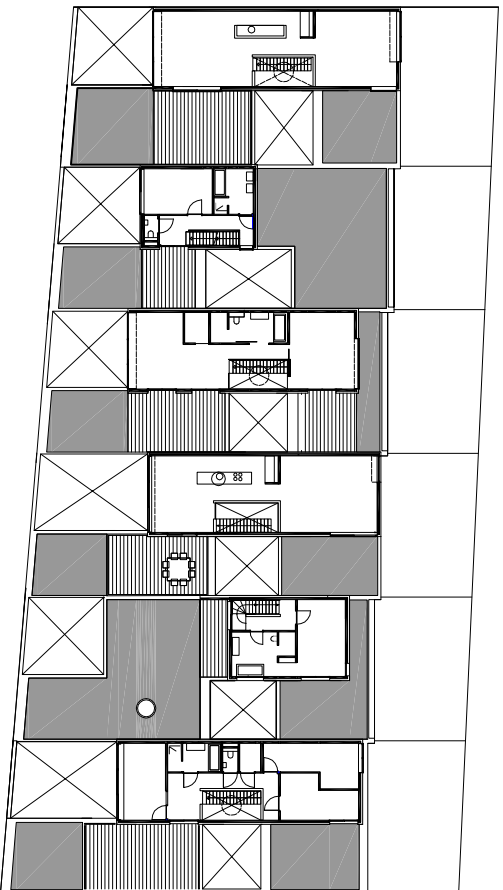

grote rieteland

lisdoddelaan

diemerpark

BEGANE GROND

EERSTE VERDIEPING

KAVEL 23
BEGANE GROND

VERDIEPING

KAVEL 24
BEGANE GROND

EERSTE VERDIEPING

TWEEDE VERDIEPING

STRAATGEVELS KAVELS 24A / 20

WATERGEVELS KAVELS 24A / 20