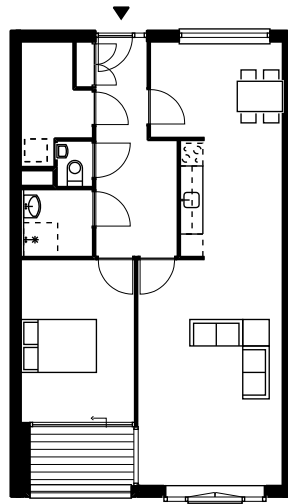

Erich Salomonstraat

**Blok 6**

Joris Ivensplein

IJburglaan

kelder + langsdoorsnede

0 12.5 25 m

begane grond

0 12.5 25 m

Erich Salomonstraat

Piet Zwarthof (mew)

Joris Ivensplein

3e verdieping

0 12.5 25 m

## woningtype 2

blok AGD

blok AMH

## woningtype 4

in beide blokken gelijk

0 5 10 m