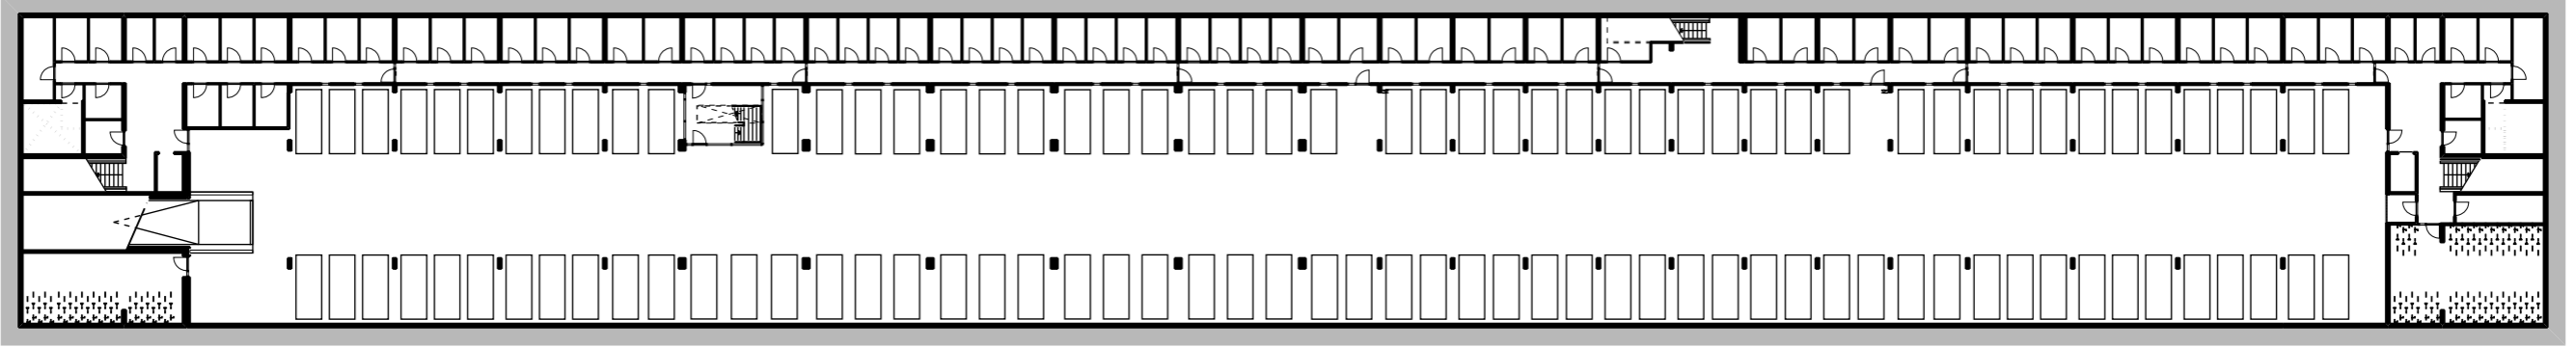

Erich Salomonstraat

**Blok 6**

Joris Ivensplein

IJburglaan

kelder + langsdoorsnede

0 12.5 25 m

begane grond

0 12.5 25 m

Erich Salomonstraat

Piet Zwarthof (mew)

Joris Ivensplein

3e verdieping

0 12.5 25 m

## woningtype 2

blok AGD

blok AMH

## woningtype 4

in beide blokken gelijk

0 5 10 m