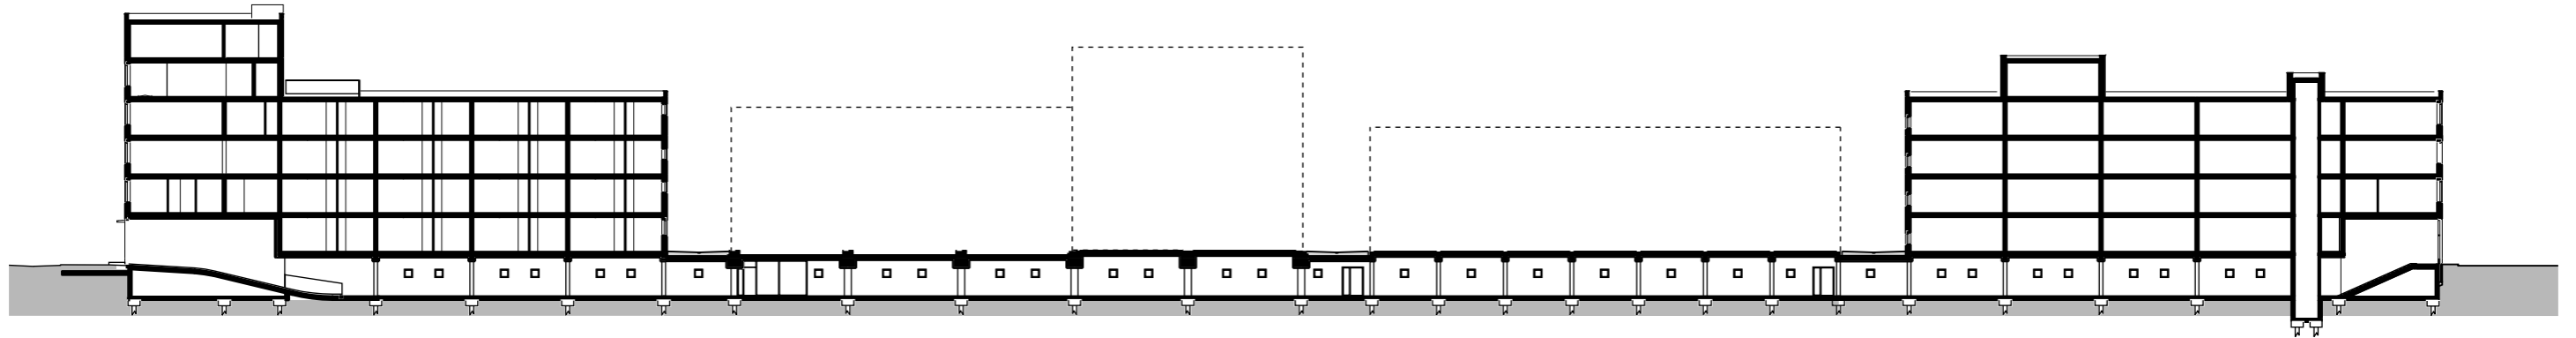

Erich Salomonstraat

**Blok 6**

Joris Ivensplein

IJburglaan

kelder + langsdoorsnede

0 12.5 25 m

begane grond

0 12.5 25 m

Erich Salomonstraat

Piet Zwarthof (mew)

Joris Ivensplein

3e verdieping

0 12.5 25 m

## woningtype 2

blok AGD

blok AMH

## woningtype 4

in beide blokken gelijk

0 5 10 m