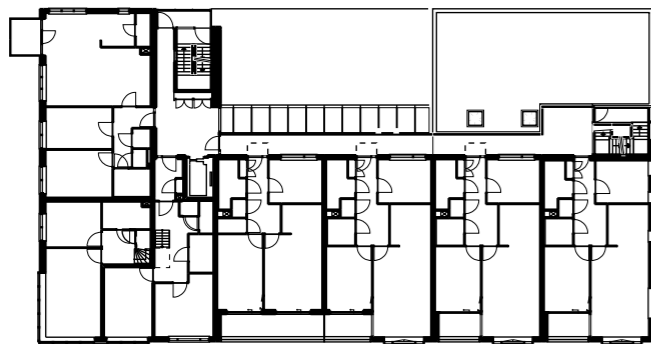

Erich Salomonstraat

**Blok 6**

Joris Ivensplein

IJburglaan

kelder + langsdoorsnede

0 12.5 25 m

begane grond

0 12.5 25 m

Erich Salomonstraat

Piet Zwarthof (mew)

Joris Ivensplein

3e verdieping

0 12.5 25 m

## woningtype 2

blok AGD

blok AMH

## woningtype 4

in beide blokken gelijk

0 5 10 m