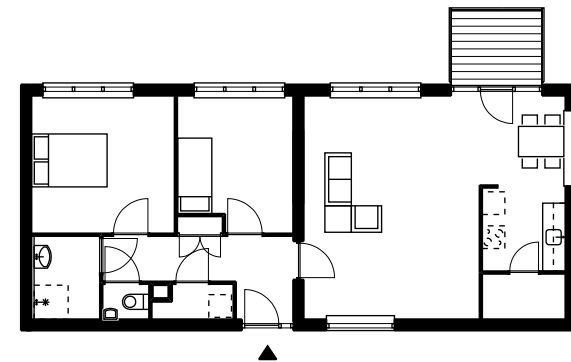

Erich Salomonstraat

**Blok 6**

Joris Ivensplein

IJburglaan

kelder + langsdoorsnede

0 12.5 25 m

begane grond

0 12.5 25 m

## woningtype 2

blok AGD

blok AMH

## woningtype 4

in beide blokken gelijk

0 5 10 m