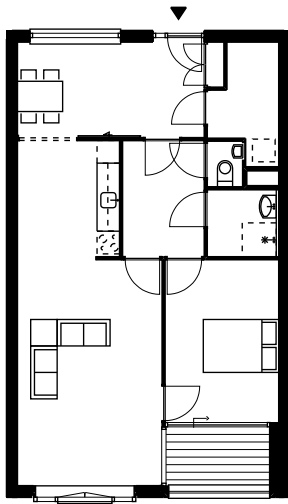

Erich Salomonstraat

**Blok 6**

Joris Ivensplein

IJburglaan

kelder + langsdoorsnede

0 12.5 25 m

begane grond

0 12.5 25 m

Erich Salomonstraat

Piet Zwarthof (mew)

Joris Ivensplein

3e verdieping

0 12.5 25 m

## woningtype 2

blok AGD

blok AMH

## woningtype 4

in beide blokken gelijk

0 5 10 m