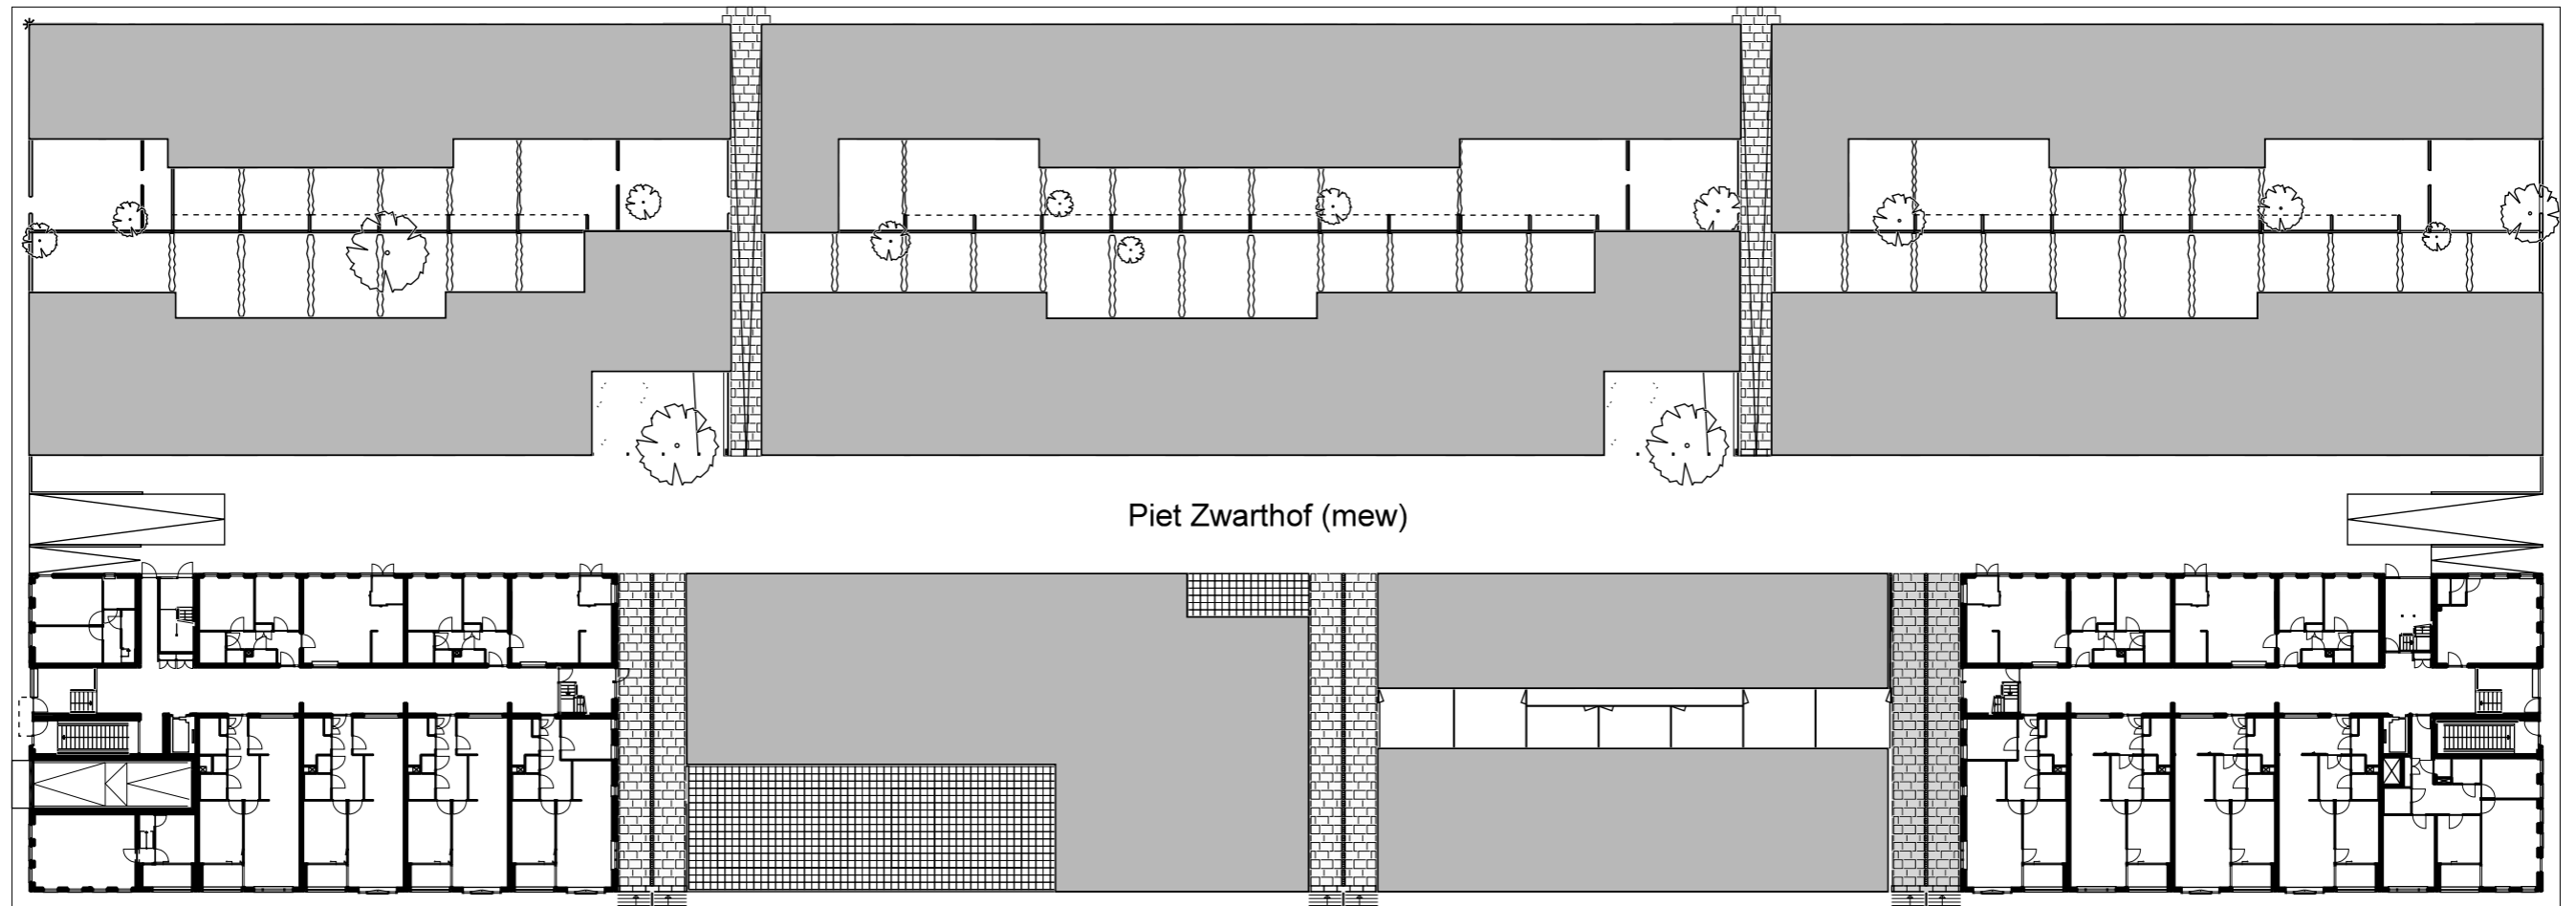

Erich Salomonstraat

**Blok 6**

Joris Ivensplein

IJburglaan

kelder + langsdoorsnede

0 12.5 25 m

begane grond

0 12.5 25 m

Erich Salomonstraat

Piet Zwarthof (mew)

Joris Ivensplein

3e verdieping

0 12.5 25 m

## woningtype 2

blok AGD

blok AMH

## woningtype 4

in beide blokken gelijk

0 5 10 m