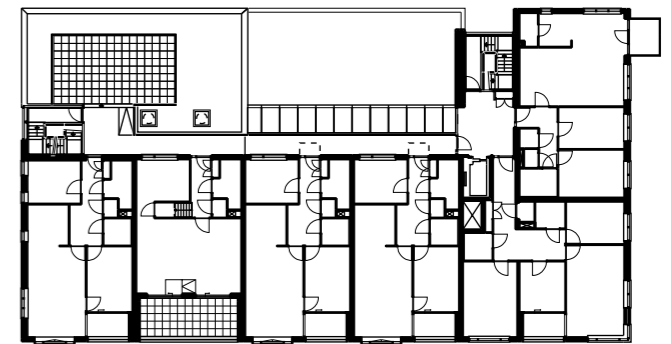

Erich Salomonstraat

**Blok 6**

Joris Ivensplein

IJburglaan

kelder + langsdoorsnede

0 12.5 25 m

begane grond

0 12.5 25 m

Erich Salomonstraat

Piet Zwarthof (mew)

Joris Ivensplein

3e verdieping

0 12.5 25 m

## woningtype 2

blok AGD

blok AMH

## woningtype 4

in beide blokken gelijk

0 5 10 m