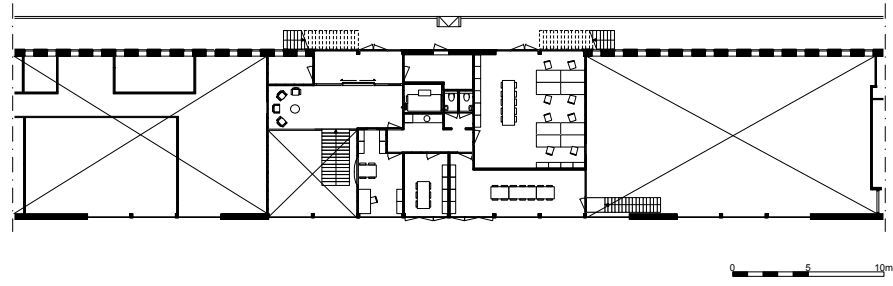

BIJL

Verenigingsgebouw Bijlmerpark

situatietekening

16-08-2011

schaal:
1:2000

BIJL

Verenigingsgebouw Bijlmerpark
Plattegronden BG en 1e verd.
16-08-2011

schaal:
1:500

BIJL

Verenigingsgebouw Bijlmerpark

Plattegronden BG en 1e verd.

16-08-2011

schaal:
1:500

0 5 10m

0 5 10m

BIJL