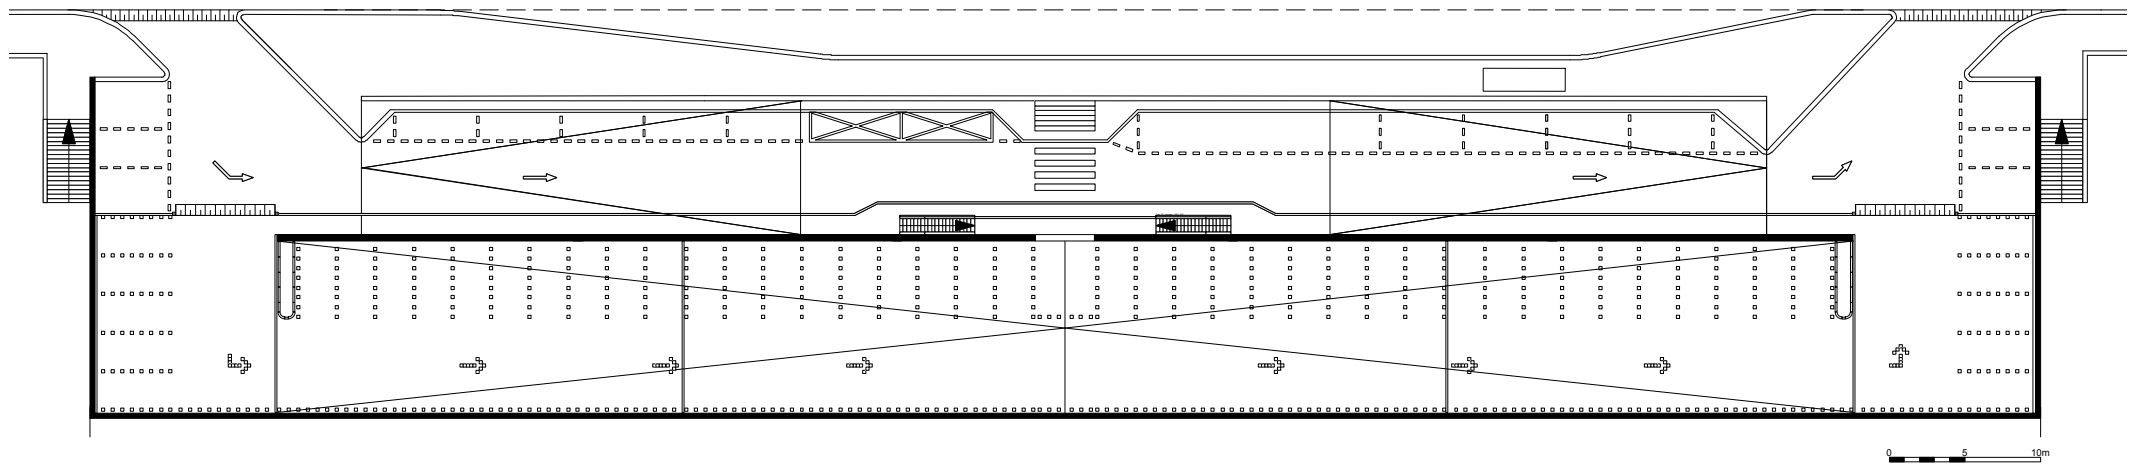

BIJL

Verenigingsgebouw Bijlmerpark

situatietekening

16-08-2011

schaal:
1:2000

BIJL

Verenigingsgebouw Bijlmerpark
Plattegronden BG en 1e verd.
16-08-2011

schaal:
1:500

BIJL

Verenigingsgebouw Bijlmerpark

Plattegronden BG en 1e verd.

16-08-2011

schaal:
1:500

0 5 10m

0 5 10m

BIJL

Verenigingsgebouw Bijlmerpark

Dwarsdoorsnedes

16-08-2011

schaal:
1:500

0 5 10m

BIJL	Verenigingsgebouw Bijlmerpark	
	Langsdoorsnede	
	16-08-2011	schaal: 1:500