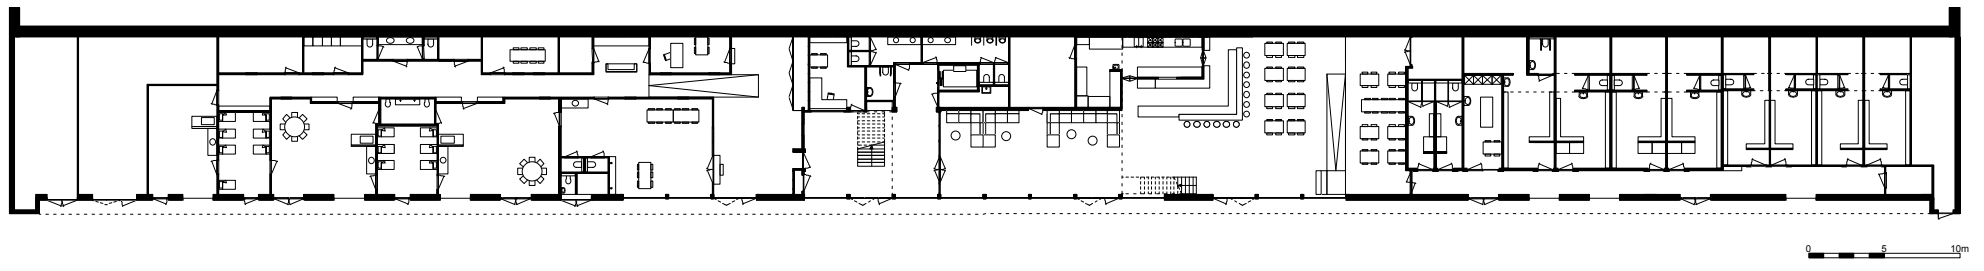

BIJL

Verenigingsgebouw Bijlmerpark

situatietekening

16-08-2011

schaal:
1:2000

BIJL

Verenigingsgebouw Bijlmerpark
Plattegronden BG en 1e verd.
16-08-2011

schaal:
1:500

BIJL

Verenigingsgebouw Bijlmerpark

Plattegronden BG en 1e verd.

16-08-2011

schaal:
1:500

0 5 10m

0 5 10m

BIJL