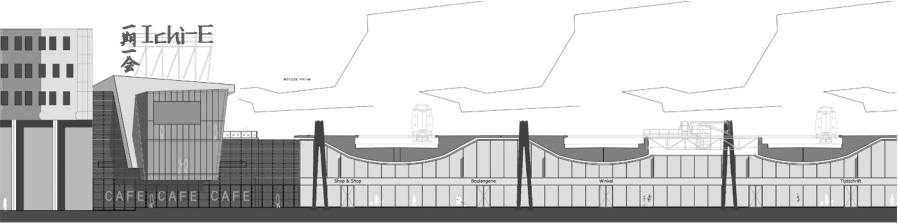

Traktornas Subway

Årsvard kanal 11 bords

ARENA BOULEVARD

ARENA BOULEVARD

10 meter

BEGANE GROND

10 meter 1ste VERDIEPING

Dakterras

vide

10 meter

2de VERDIEPING

一期一会 Ichi-E

一期一会
Ichi-E

CAFE CAFE CAFE

MEZZAINE LEVEL

Shop & Shop