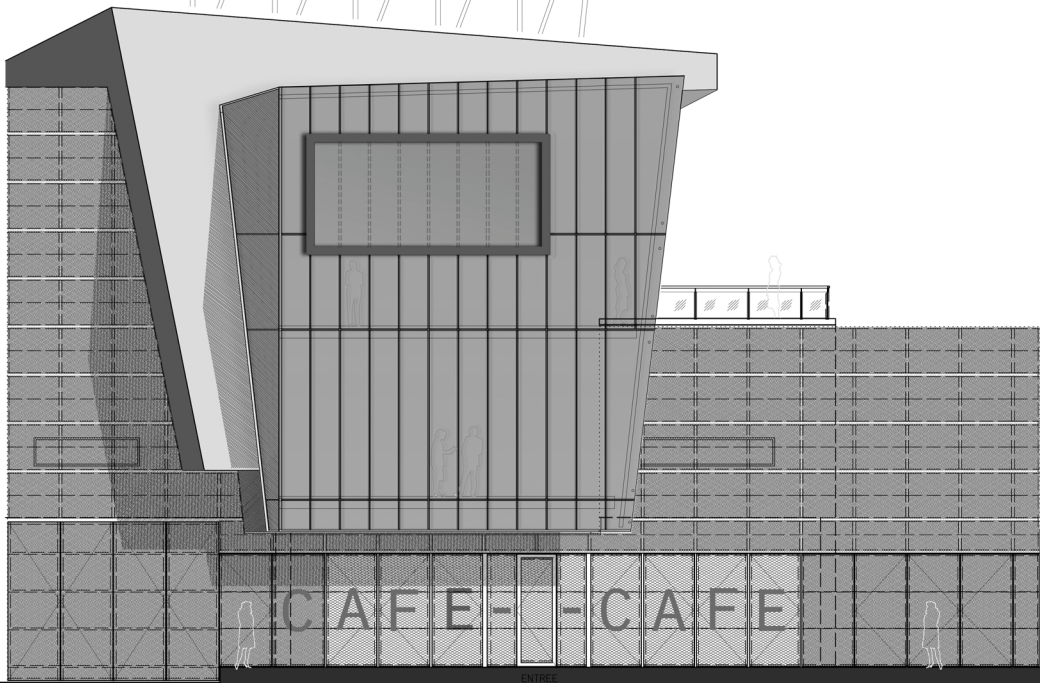

Traktornas Subway

Årsvard kanal 11 bords

ARENA BOULEVARD

ARENA BOULEVARD

10 meter

BEGANE GROND

10 meter 1ste VERDIEPING

Dakterras

vide

10 meter

2de VERDIEPING

一期一会 Ichi-E

一期一会
Ichi-E

CAFE CAFE CAFE

MEZZAINE LEVEL

Shop & Shop