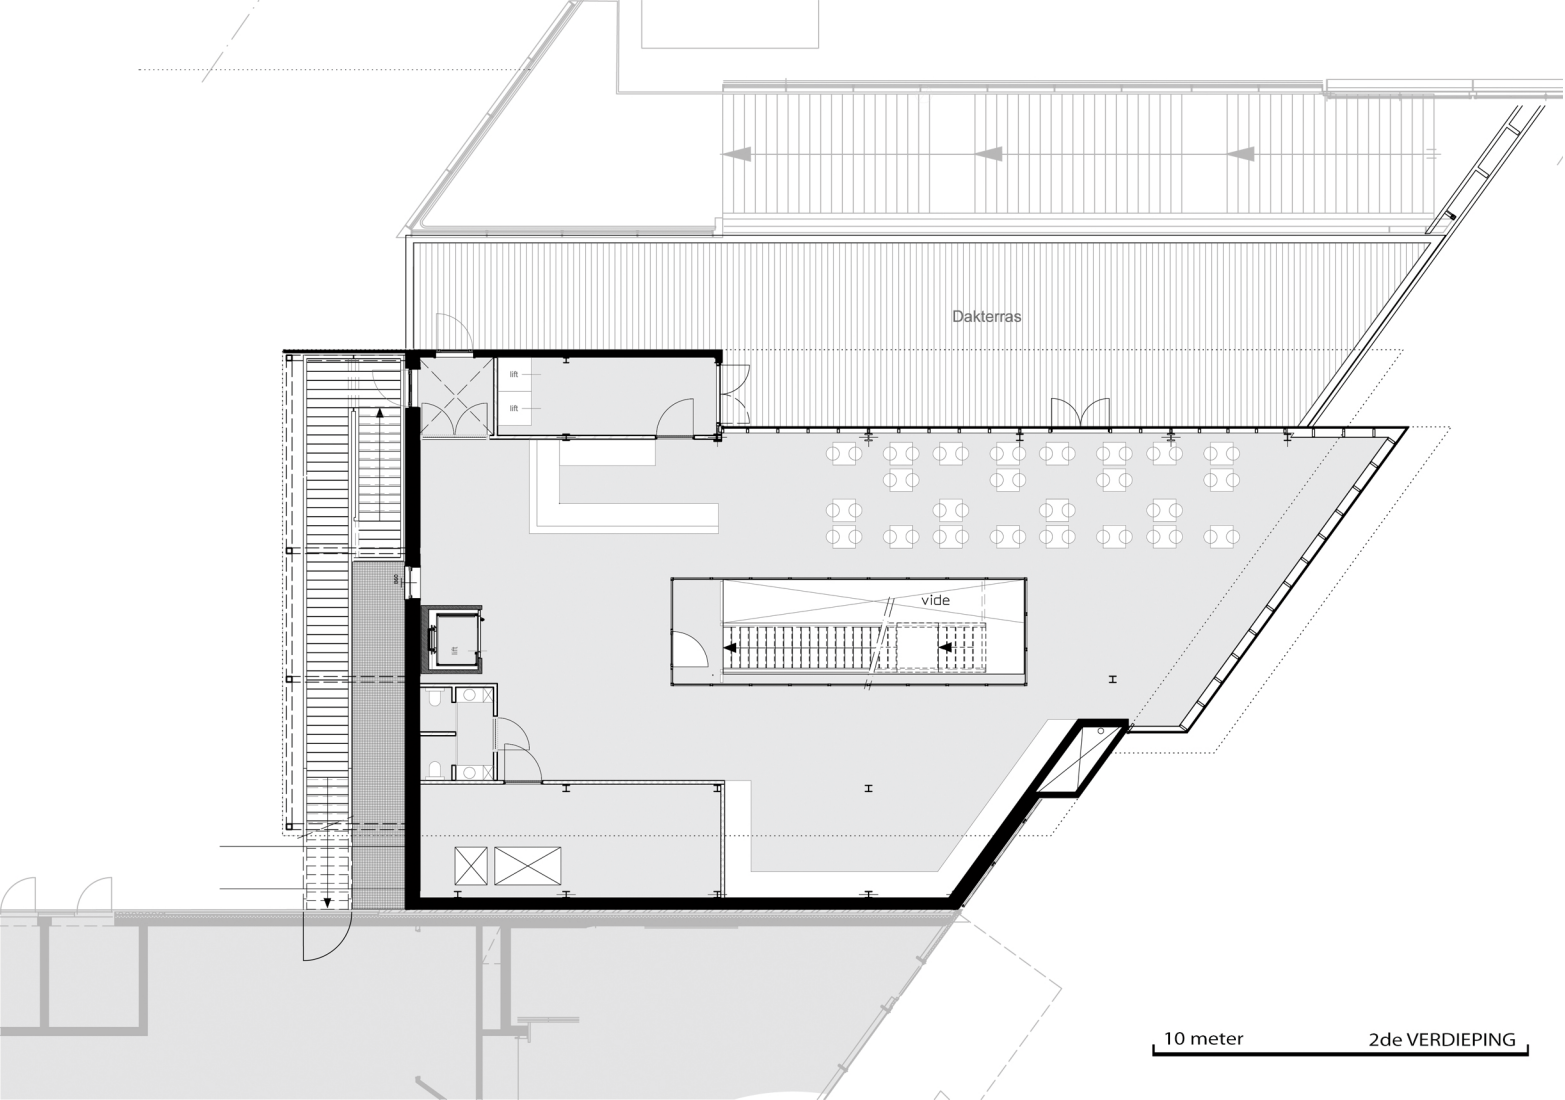

Traktornas Subway

Årsvard kanal 11 bords

ARENA BOULEVARD

ARENA BOULEVARD

10 meter

BEGANE GROND

10 meter 1ste VERDIEPING

Dakterras

vide

10 meter

2de VERDIEPING

一期一会 Ichi-E

一期一会
Ichi-E

CAFE CAFE CAFE

MEZZAINE LEVEL

Shop & Shop