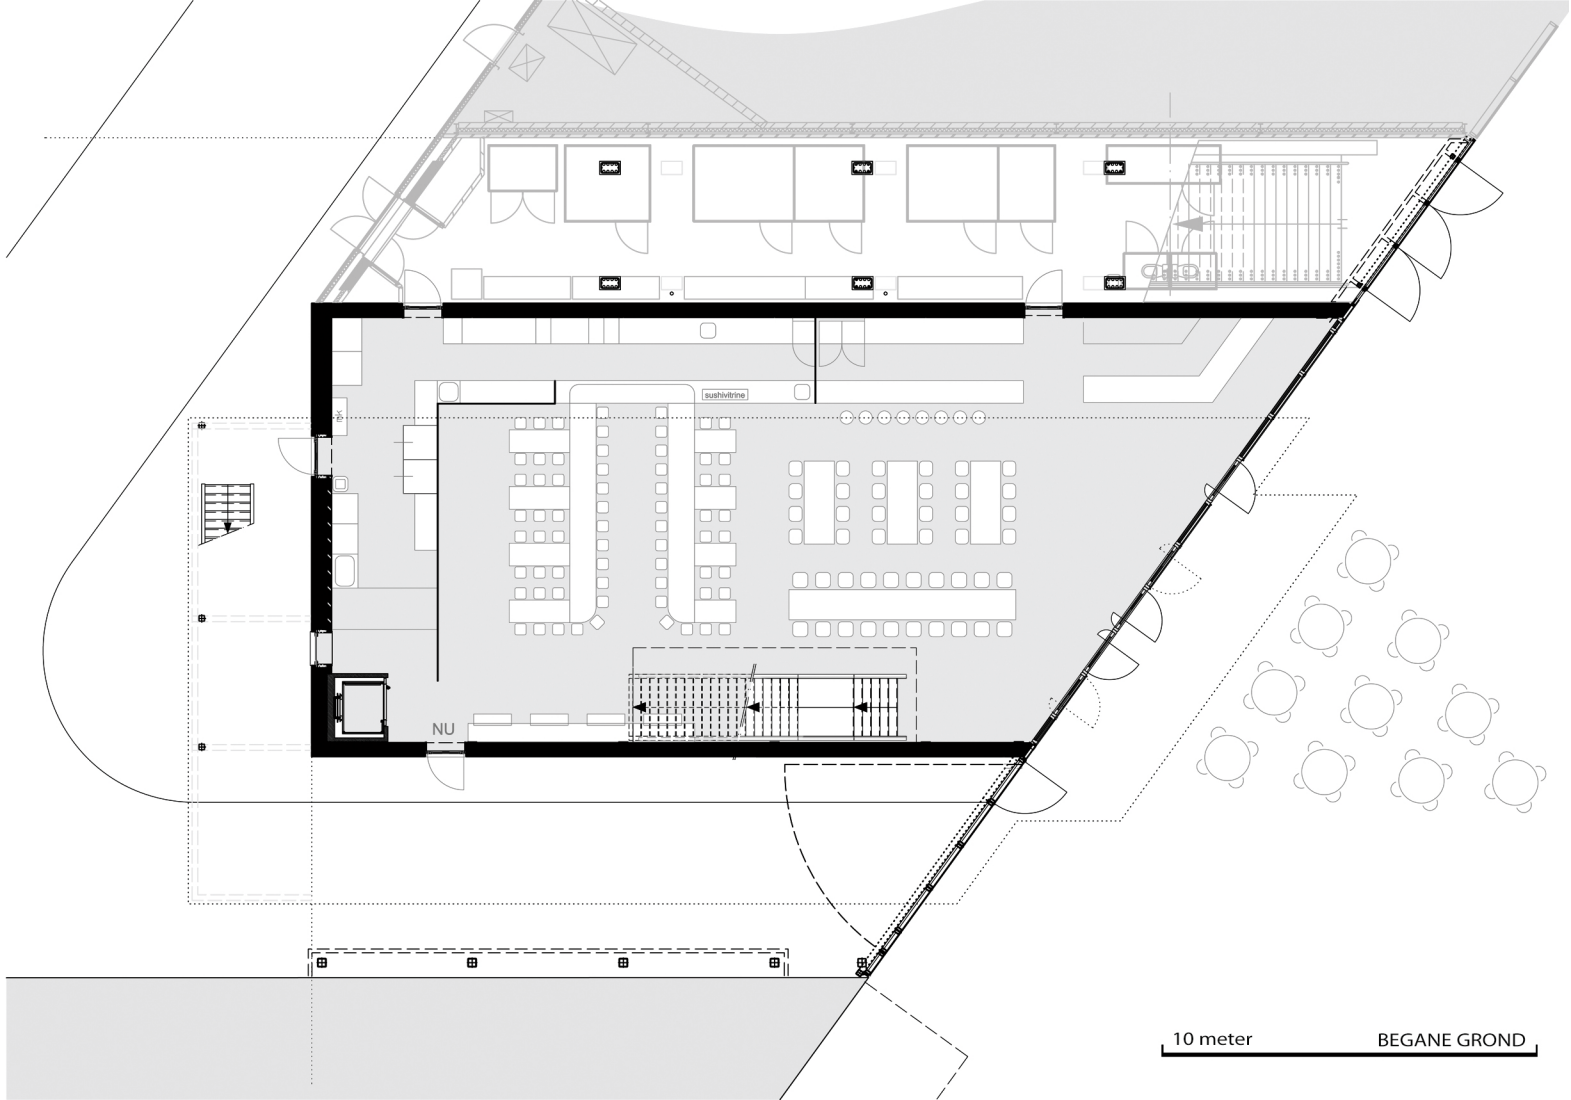

Traktornas Subway

Årsvard kanal 11 bords

ARENA BOULEVARD

ARENA BOULEVARD

10 meter

BEGANE GROND

10 meter 1ste VERDIEPING

Dakterras

vide

10 meter

2de VERDIEPING

一期一会 Ichi-E

一期一会
Ichi-E

CAFE CAFE CAFE

MEZZAINE LEVEL

Shop & Shop