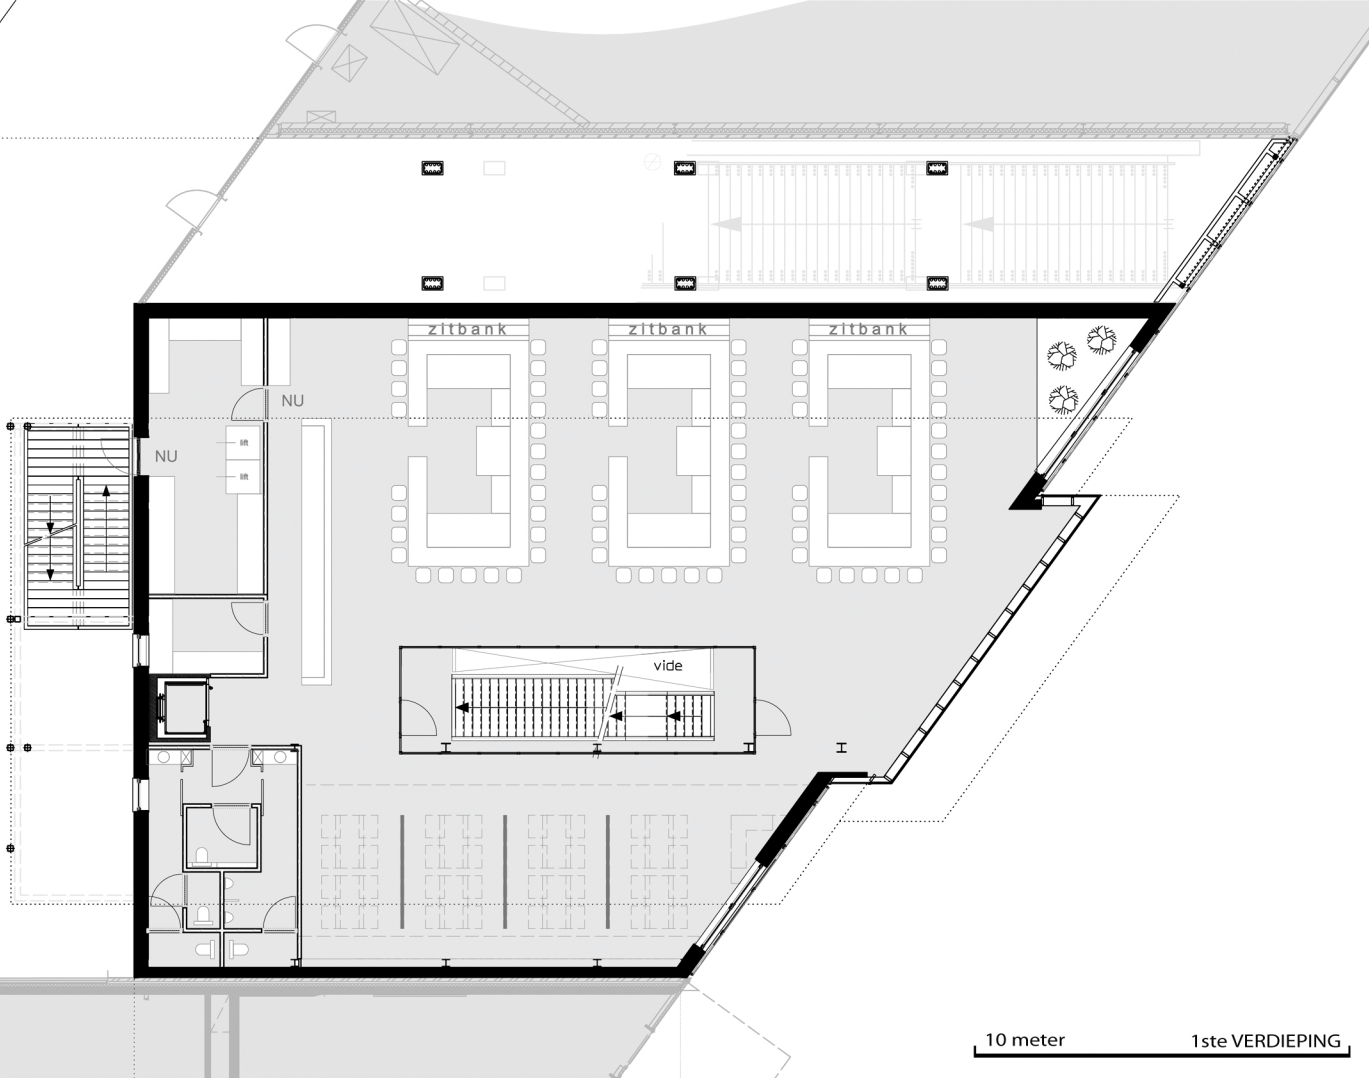

Traktornas Subway

Årsvard kanal 11 bords

ARENA BOULEVARD

ARENA BOULEVARD

10 meter

BEGANE GROND

10 meter 1ste VERDIEPING

Dakterras

vide

10 meter

2de VERDIEPING

一期一会 Ichi-E

一期一会
Ichi-E

CAFE CAFE CAFE

MEZZAINE LEVEL

Shop & Shop