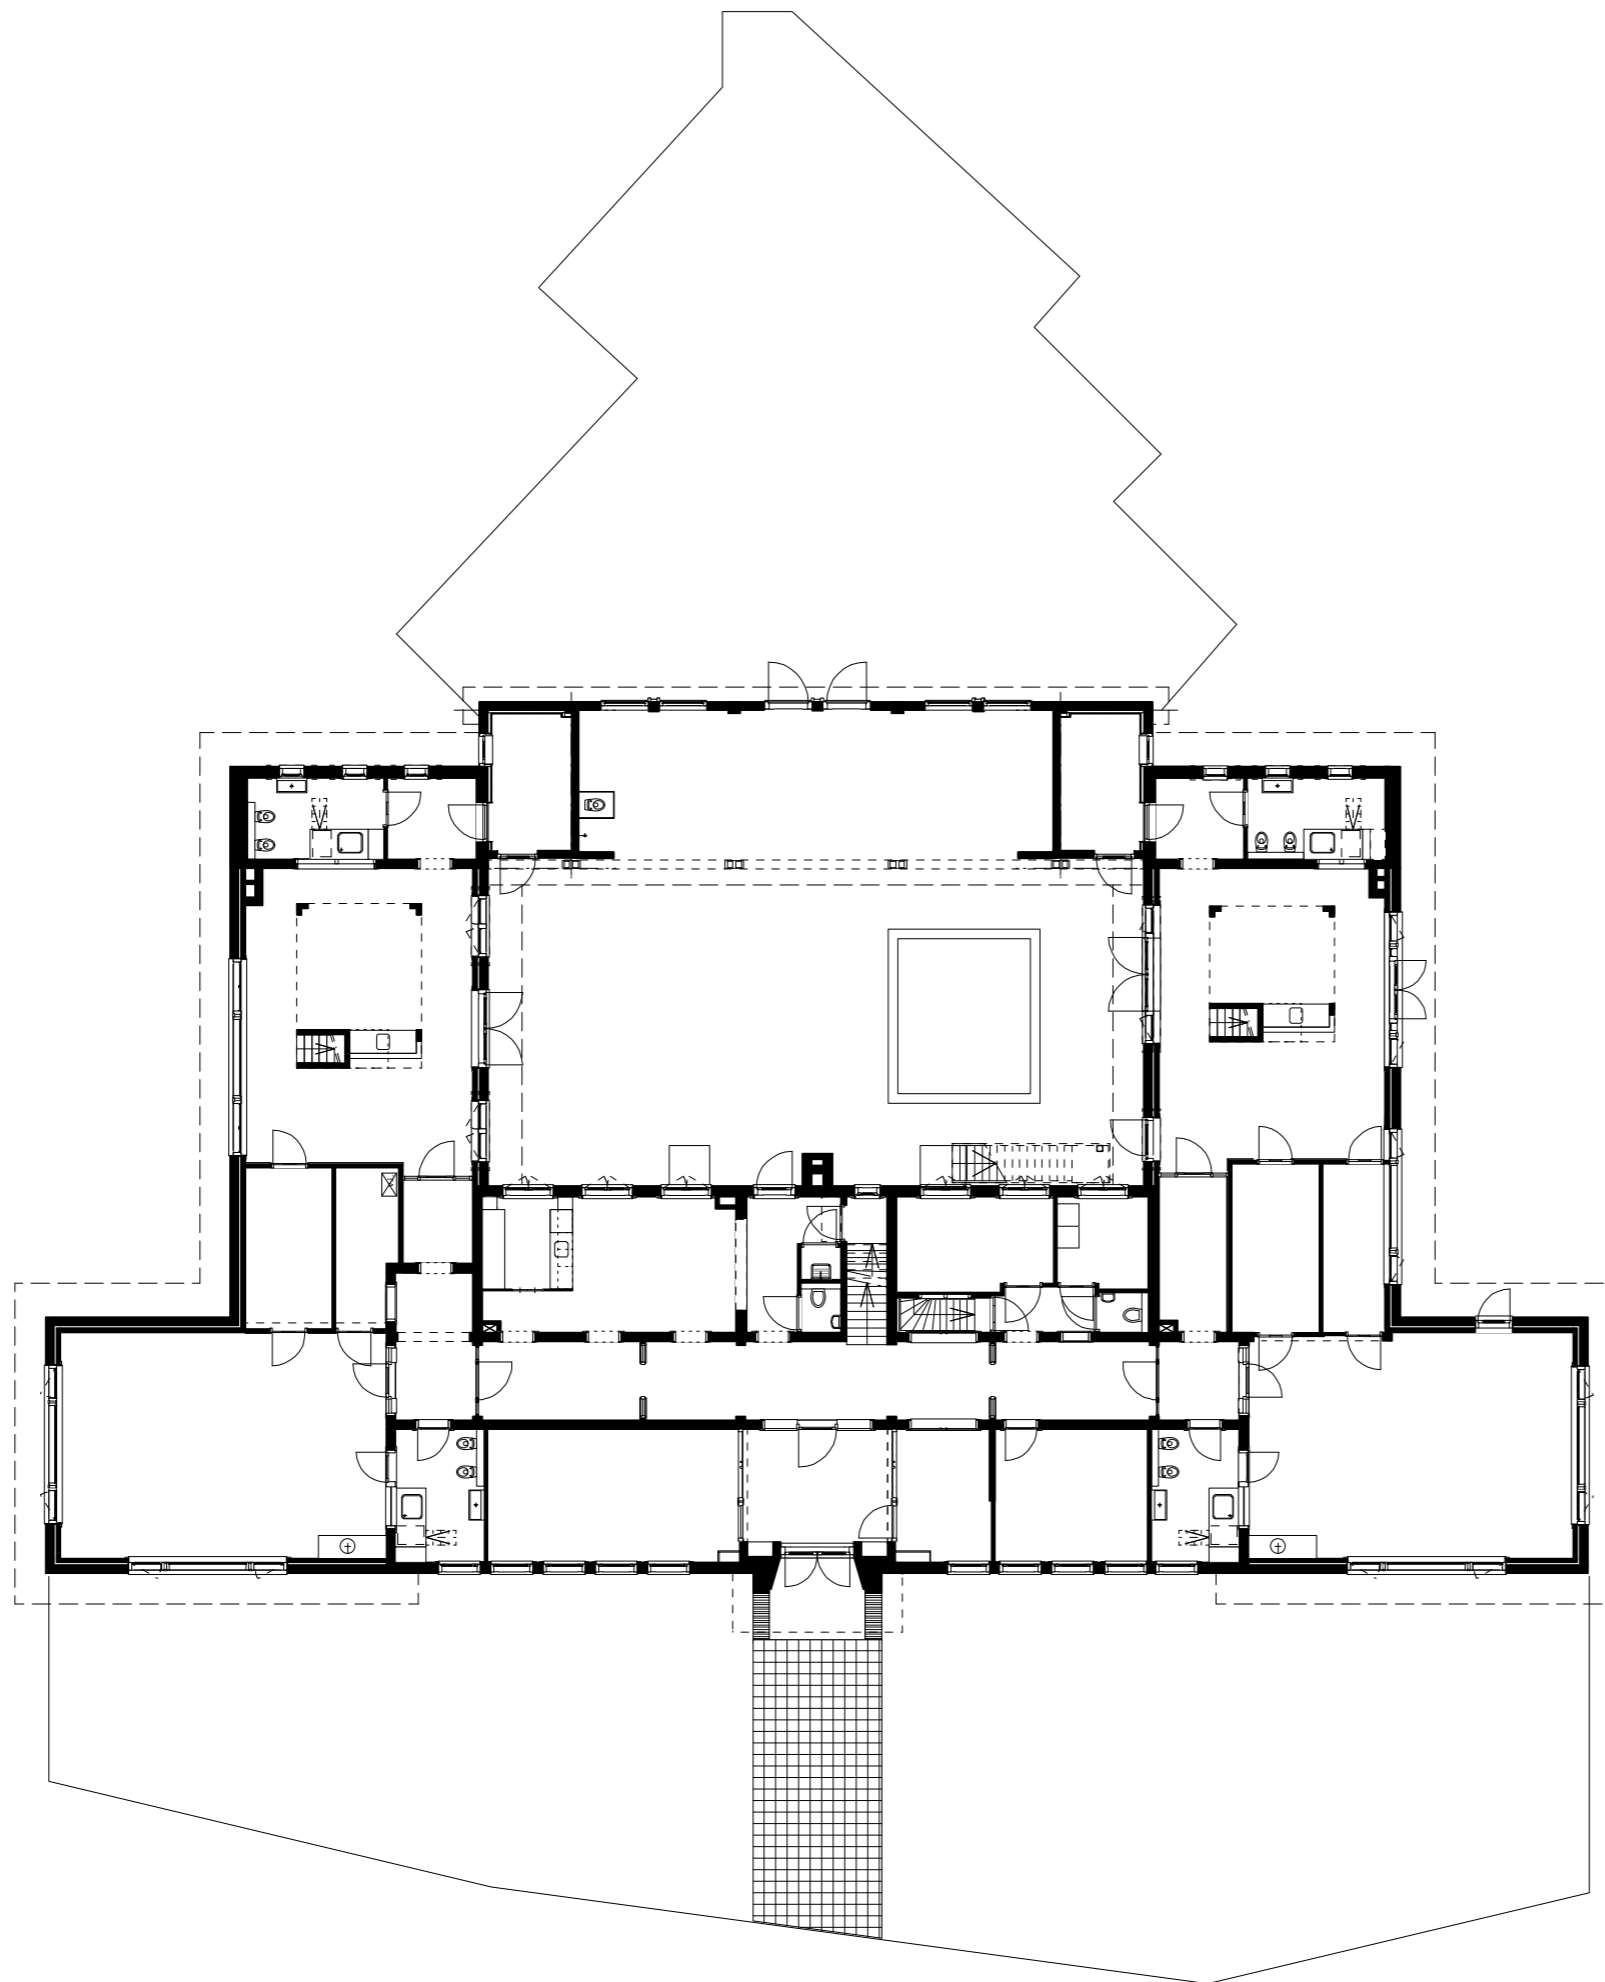

BEGANE GROND