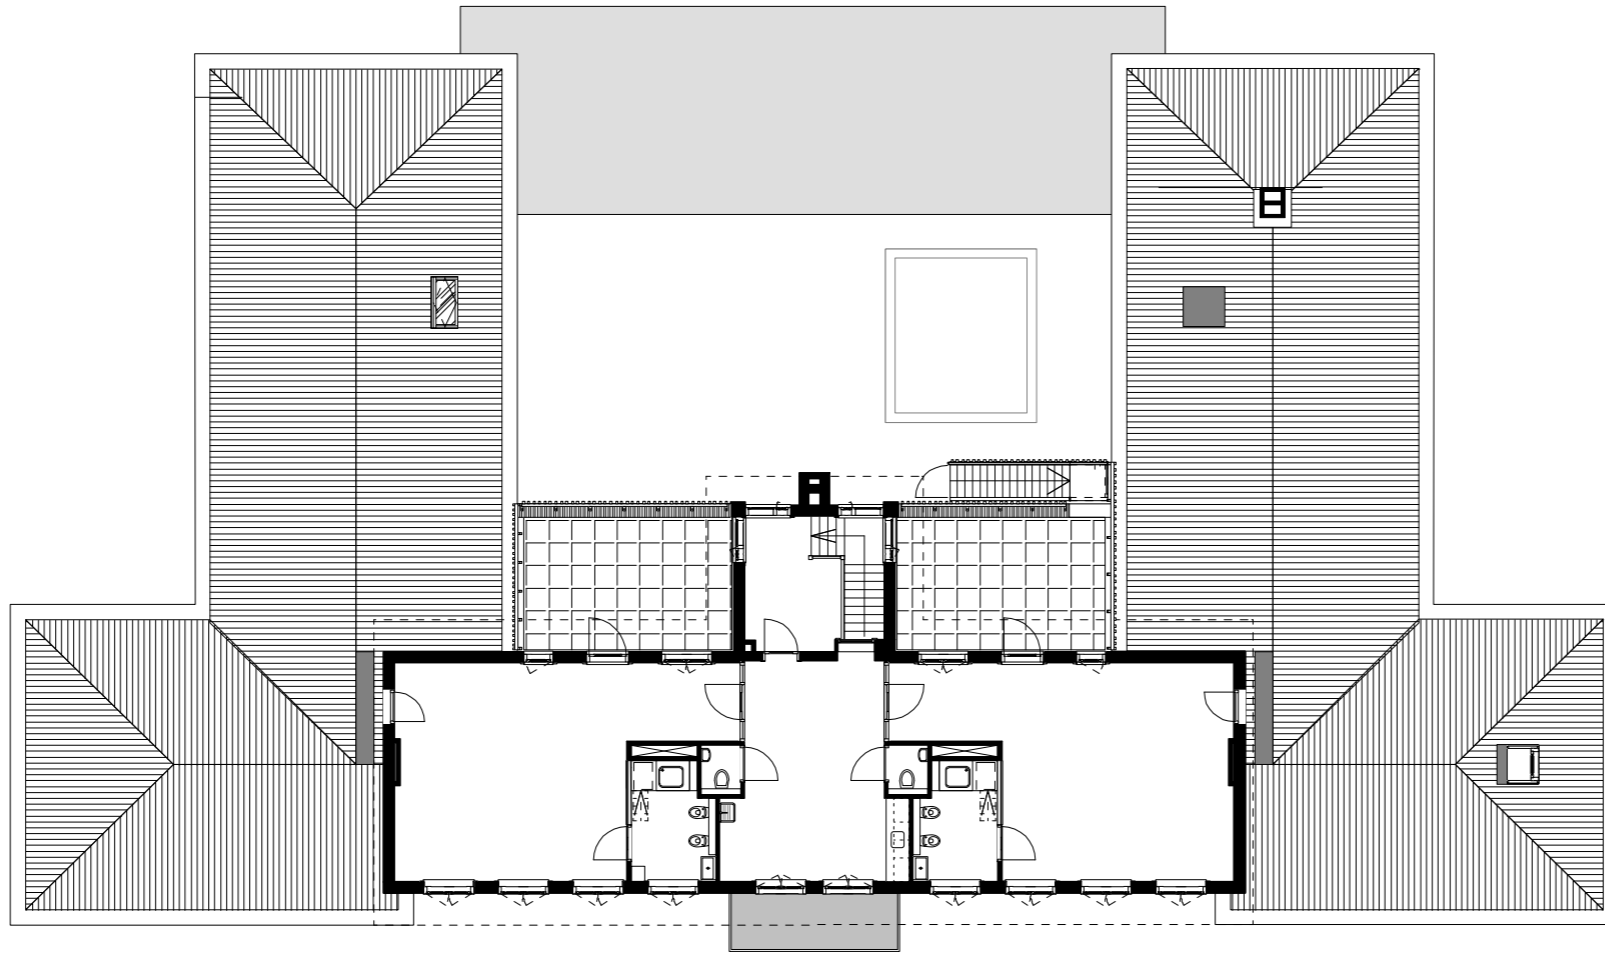

EERSTE VERDIEPING