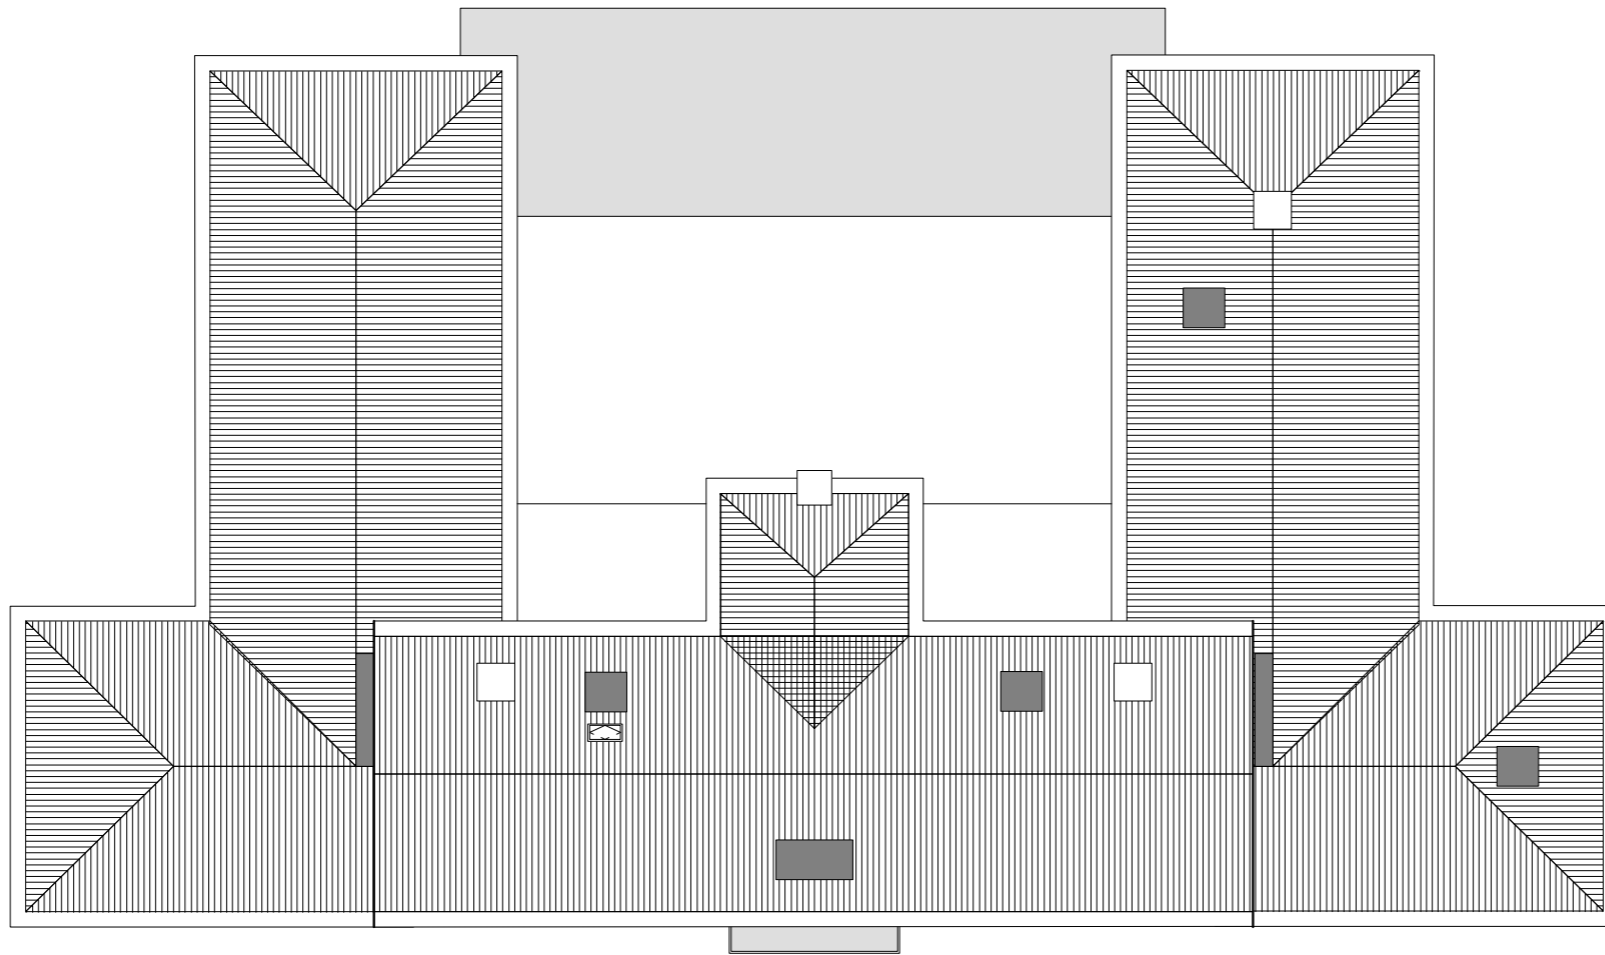

Wingerdweg 98, Amsterdam

Deze kaart is noordgericht	Schaal 1:500	
12345 Perceelnummer	Kadastrale gemeente AMSTERDAM K	
25 Huisnummer	Sectie K	
— Kadastrale grens	Perceel 8663	
— Voorlopige grens		
— Bebouwing		
— Overige topografie		

BEGANE GROND

EERSTE VERDIEPING

DAKAANZICHT

WEST GEVEL
Voorgevel

OOST GEVEL
Achtergevel

DOORSNEDE B
Achter- en Binnengevel Oost

NOORD GEVEL
Zijgevel

DOORSNEDE D
Binnengevel Noord