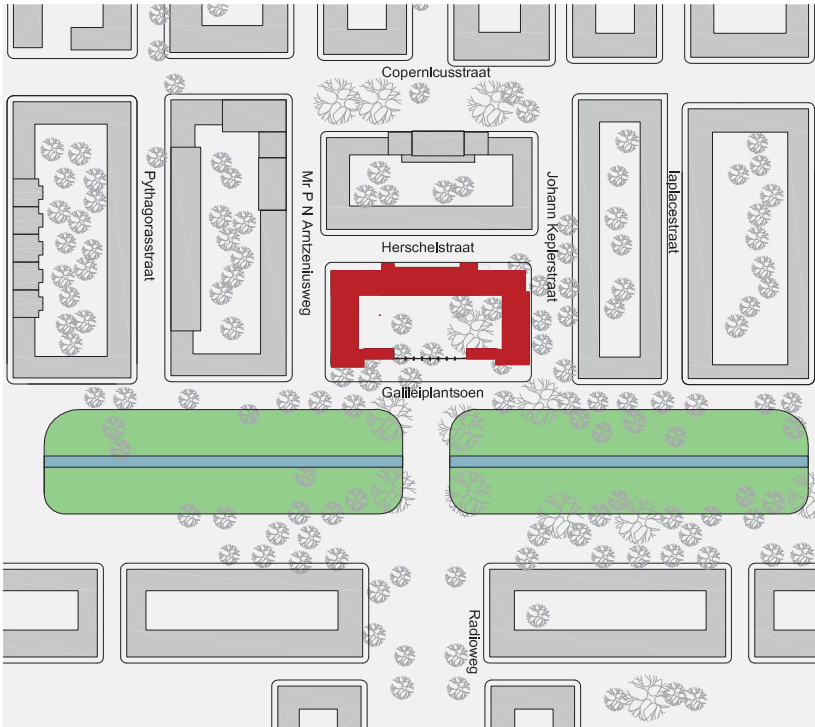

5e Montessori school

Watergraafsmeer

Situatie 1:5000

Locatie Herschelstraat 2-4

Gevel Herschelstraat

Plattegrond Begane grond 1:500

Gevel Galileiplantsoen