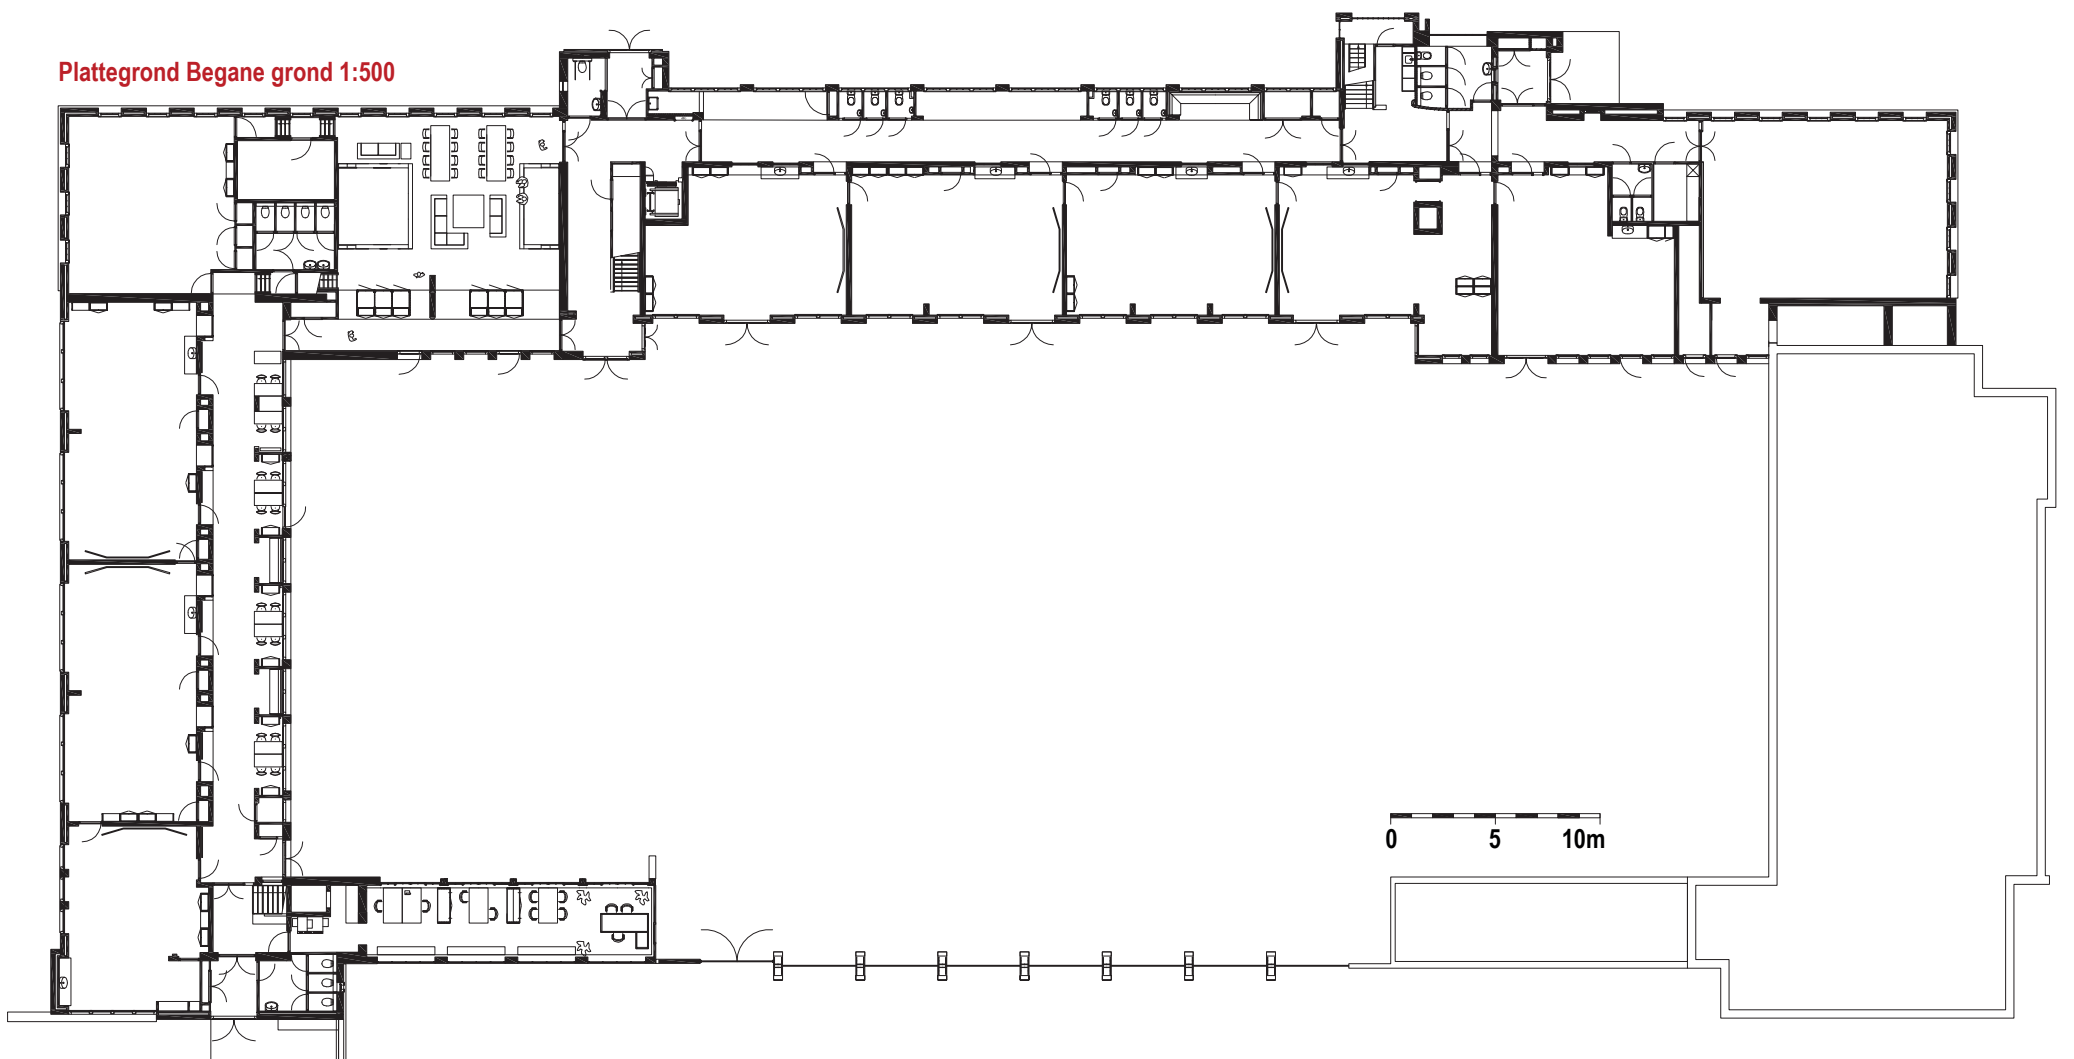

5e Montessori school

Watergraafsmeer

Situatie 1:5000

Locatie Herschelstraat 2-4

Gevel Herschelstraat

Plattegrond Begane grond 1:500

Gevel Galileiplantsoen