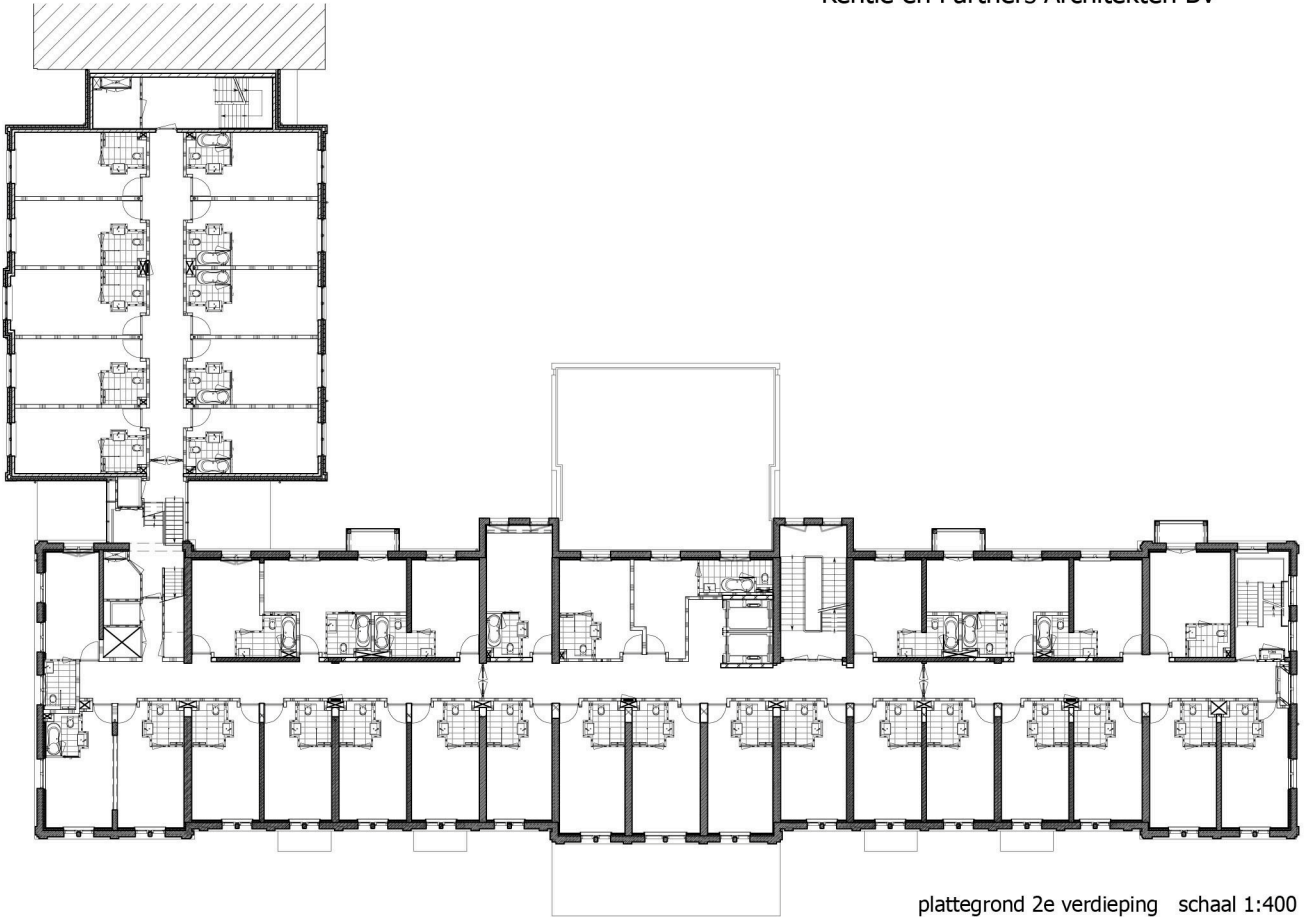

situatietekening schaal 1:1500

plattegrond 2e verdieping schaal 1:400

plattegrond begane grond schaal 1:400

voorgevel - Linnaeusstraat schaal 1:400

achtergevel - parktuin schaal 1:400

zijgevel - Domselaerstraat schaal 1:400

doorsneden schaal 1:400