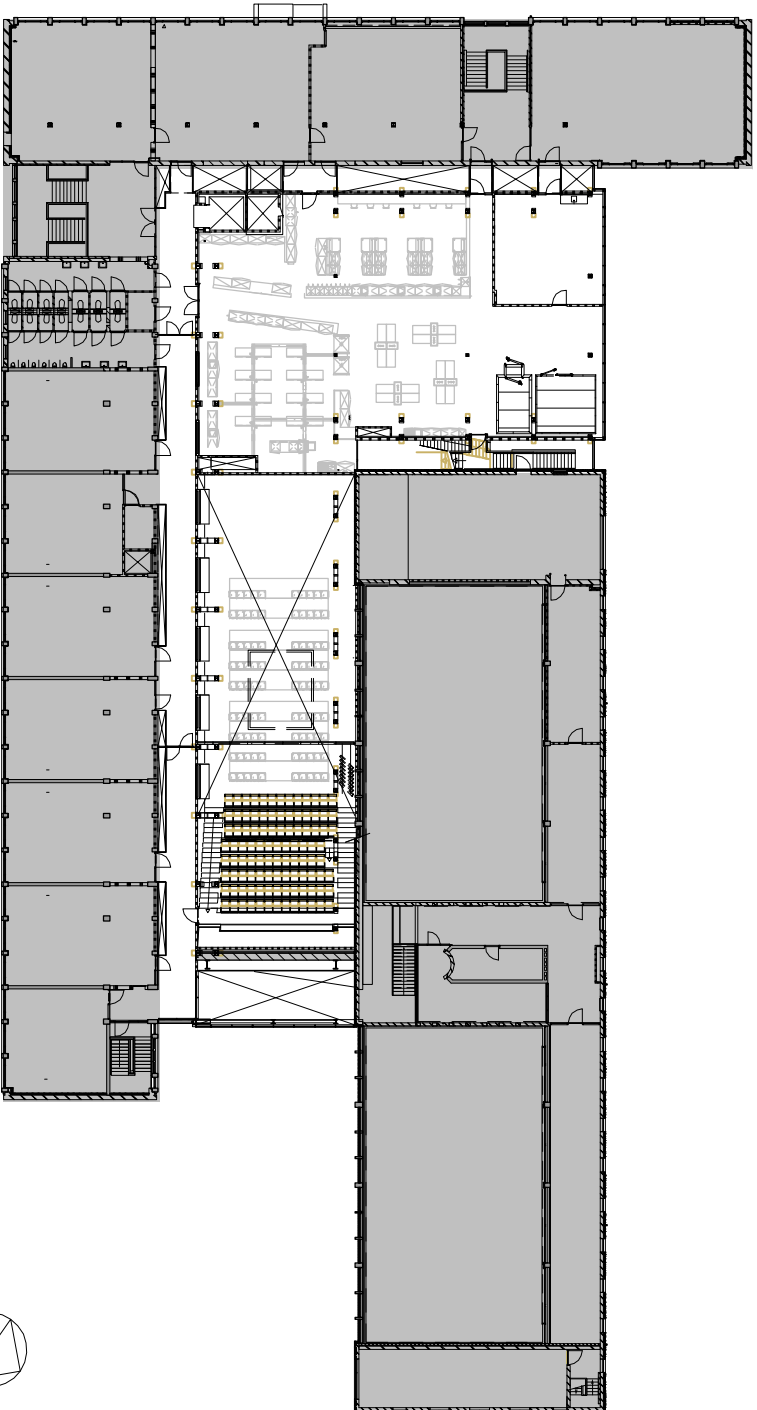

KAMMERLINGH ONNESLÅN

UTTRÆDING

RENOVANTE

RENOVANTE

NOBELWEG

5 10m

**Plattegrond begane grond**

- nieuwbouw
- renovatie

Pieter Nieuwland college  
 Nobelweg 6  
 1097 AR Amsterdam

Plattegrond eerste verdieping

nieuwbouw

renovatie

5

10m

Pieter Nieuwland college  
Nobelweg 6  
1097 AR Amsterdam

**Plattegrond tweede verdieping**

-  nieuwbouw
-  renovatie

Pieter Nieuwland college  
Nobelweg 6  
1097 AR Amsterdam

Doorsnede A-A

Doorsnede B-B

 nieuwbouw  
 renovatie

A  
B

A  
B

  
 5 10m