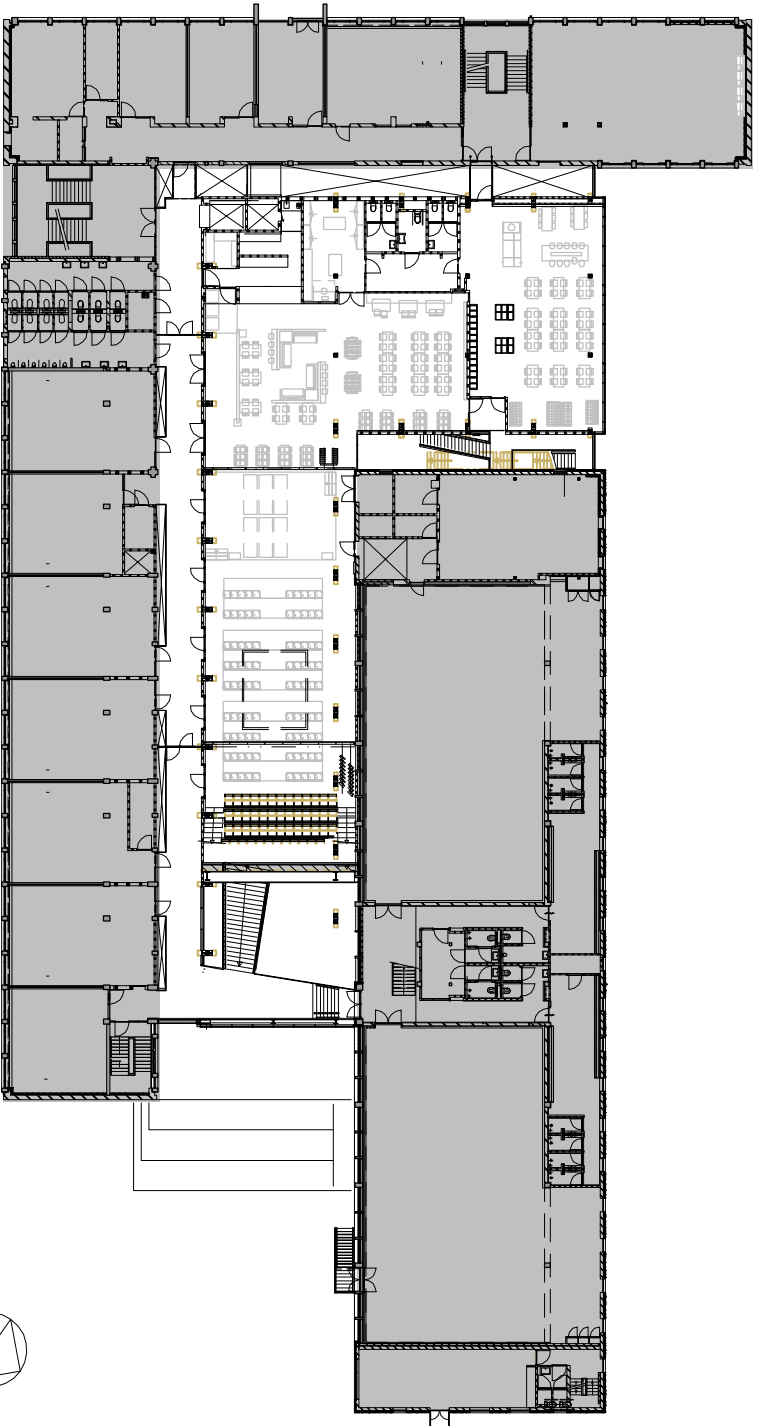

KAMMERLINGH ONNESLÅN

UTTRÆDING

RENOVANTE

RENOVANTE

NOBELWEG

5 10m

**Plattegrond begane grond**

- nieuwbouw
- renovatie

Pieter Nieuwland college  
 Nobelweg 6  
 1097 AR Amsterdam

Plattegrond eerste verdieping

nieuwbouw

renovatie

5

10m

Pieter Nieuwland college  
Nobelweg 6  
1097 AR Amsterdam

**Plattegrond tweede verdieping**

-  nieuwbouw
-  renovatie

Pieter Nieuwland college  
Nobelweg 6  
1097 AR Amsterdam

Doorsnede A-A

Doorsnede B-B

 nieuwbouw  
 renovatie

A  
B

A  
B

  
 5 10m