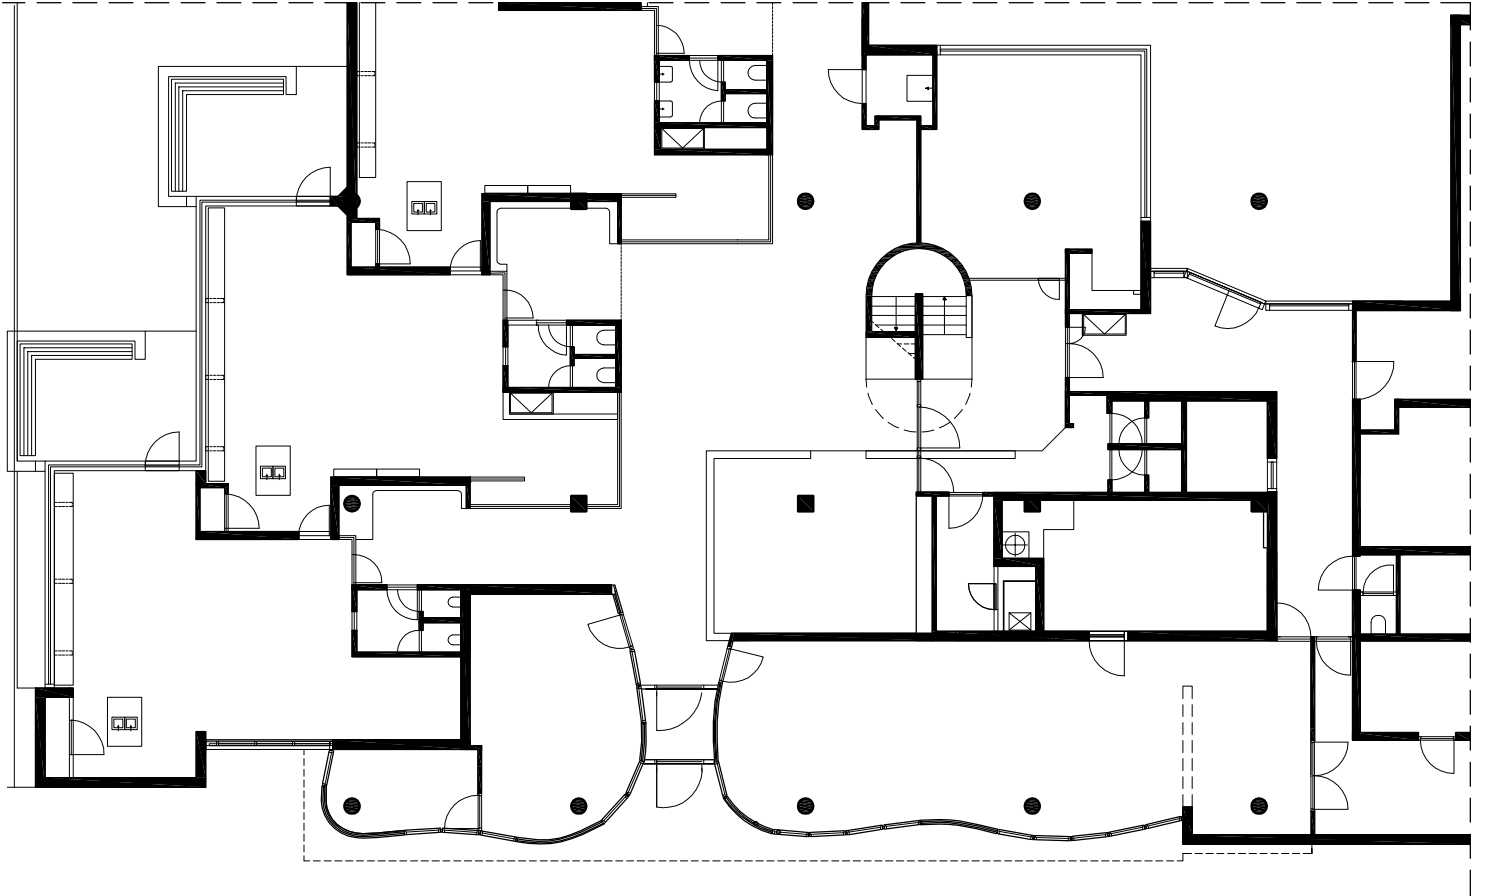

Buitenveldertse Montessorischool
 situatietekening
 schaal 1:2000

VAN LEIJENBERGHLAAN

ZEELANDSTRAAT

TER BOED

SANDENBURCH

0 5 10m

Buitenveldertse Montessorischool
begane grond
schaal 1:500

0 5 10m

Buitenveldertse Montessorischool
begane grond
schaal 1:200