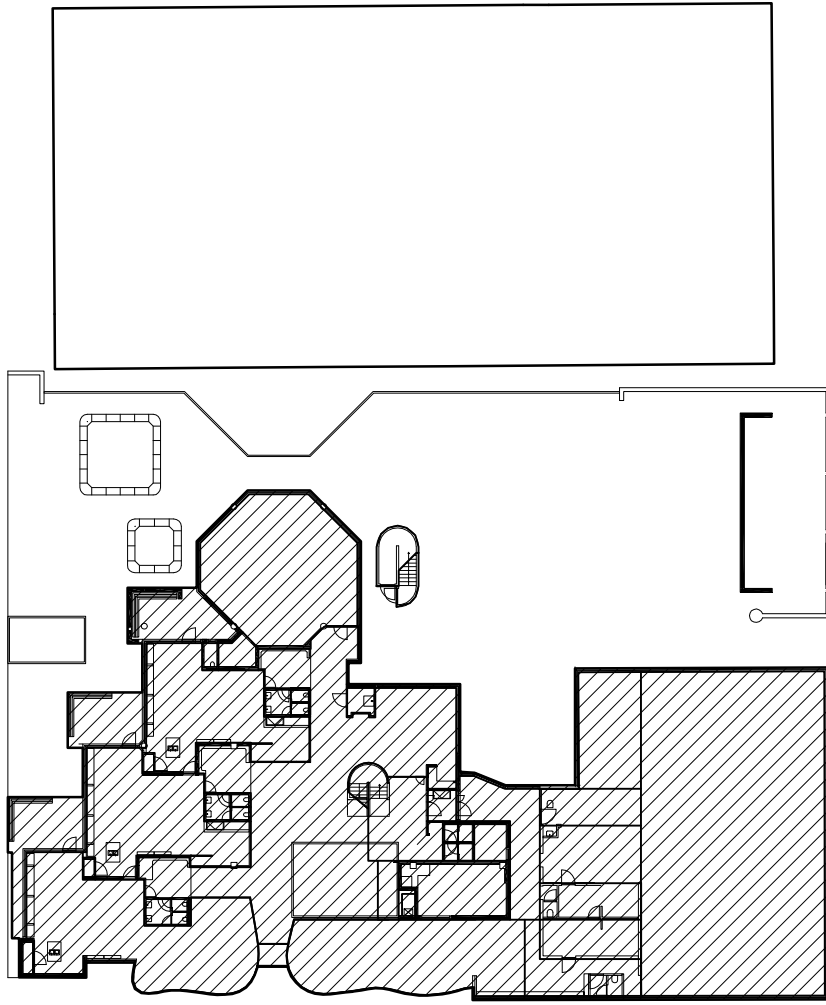

Buitenveldertse Montessorischool
 situatietekening
 schaal 1:2000

VAN LEIJENBERGHLAAN

ZEELANDSTRAAT

TER BOED

SANDENBURCH

0 5 10m

Buitenveldertse Montessorischool
begane grond
schaal 1:500

0 5 10m

Buitenveldertse Montessorischool
begane grond
schaal 1:200