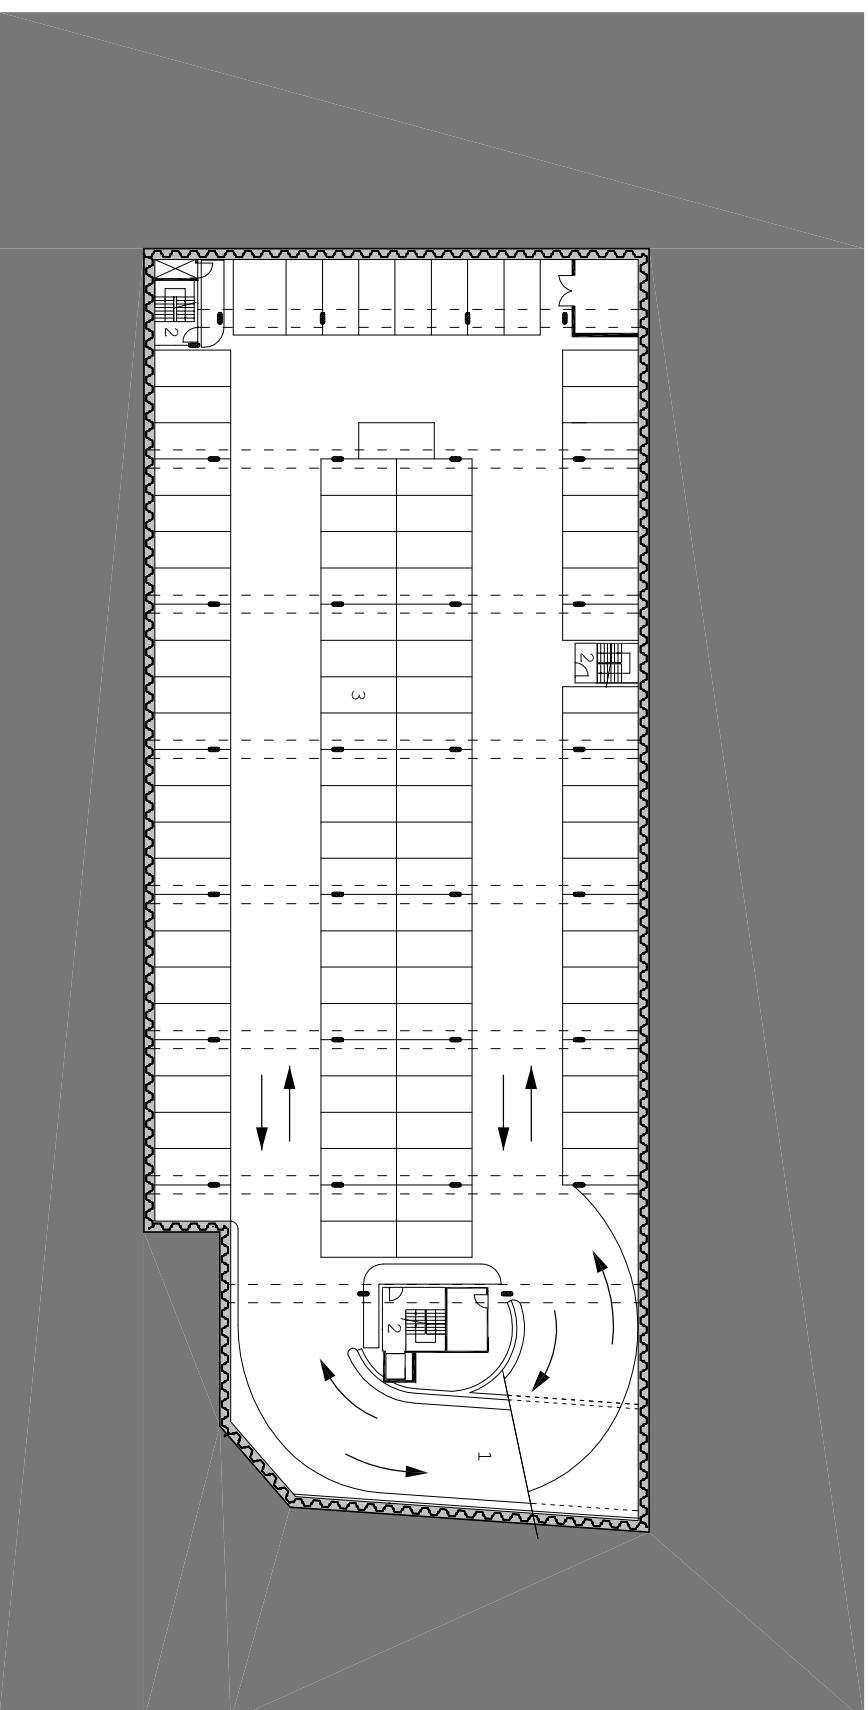

van Beuningenvleijn

van Hallstraat

**VAN BEUNINGENVLEIJN**

1. toegang ondergronds parkeren
2. tiener centrum
3. zitlementen tienercentrum
4. skateboard baan
5. sport speelvelden
6. theehuis
7. picknick tables
8. houten podium
9. glijbaan
10. speelvelden
11. zandbak
12. entree parkeergarage

0 2 10 m

N

- PARKEERGARAGE -1 EN -2
1. toegang ondergronds parkeren
  2. uitgang naar plein
  3. 98 parkeerplaatsen per verdieping

0 2 1.0 m

- TIENER CENTRUM
- 1. toegang ondergronds parkeren
  - 13. multifunctionele ruimte
  - 14. flexplek
  - 15. spreekkamer
  - 16. kantoor
  - 17. trappenhuis parkeergarage
  - 18. toegang tot dakterras
  - 19. zitelementen tienercentrum

- THEEHUIS
- 20. multifunctionele ruimte
  - 21. beheerder
  - 22. flexplek
  - 23. counter
  - 24. berging binnen
  - 25. berging buiten
  - 26. toegang tot dakterras
  - 27. trappenhuis parkeergarage
  - 28. terras theehuis
  - 29. houten podium
  - 30. zitkuilen