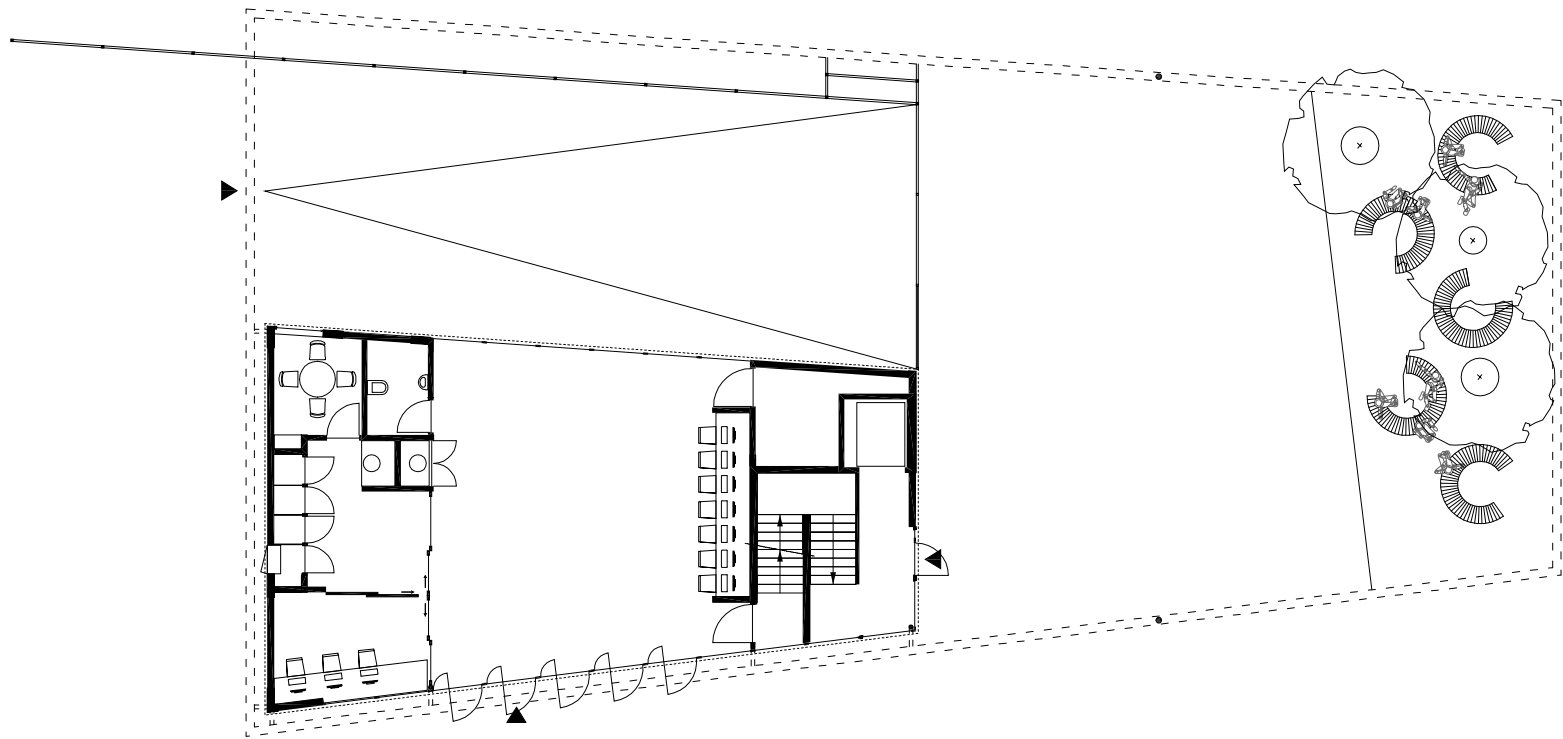

0 2 10 m

N

- PARKEERGARAGE -1 EN -2
1. toegang ondergronds parkeren
  2. uitgang naar plein
  3. 98 parkeerplaatsen per verdieping

0 2 1.0 m

- TIENER CENTRUM
- 1. toegang ondergronds parkeren
  - 13. multifunctionele ruimte
  - 14. flexplek
  - 15. spreekkamer
  - 16. kantoor
  - 17. trappenhuis parkeergarage
  - 18. toegang tot dakterras
  - 19. zitelementen tienercentrum

- THEEHUIS
- 20. multifunctionele ruimte
  - 21. beheerder
  - 22. flexplek
  - 23. counter
  - 24. berging binnen
  - 25. berging buiten
  - 26. toegang tot dakterras
  - 27. trappenhuis parkeergarage
  - 28. terras theehuis
  - 29. houten podium
  - 30. zitkuilen