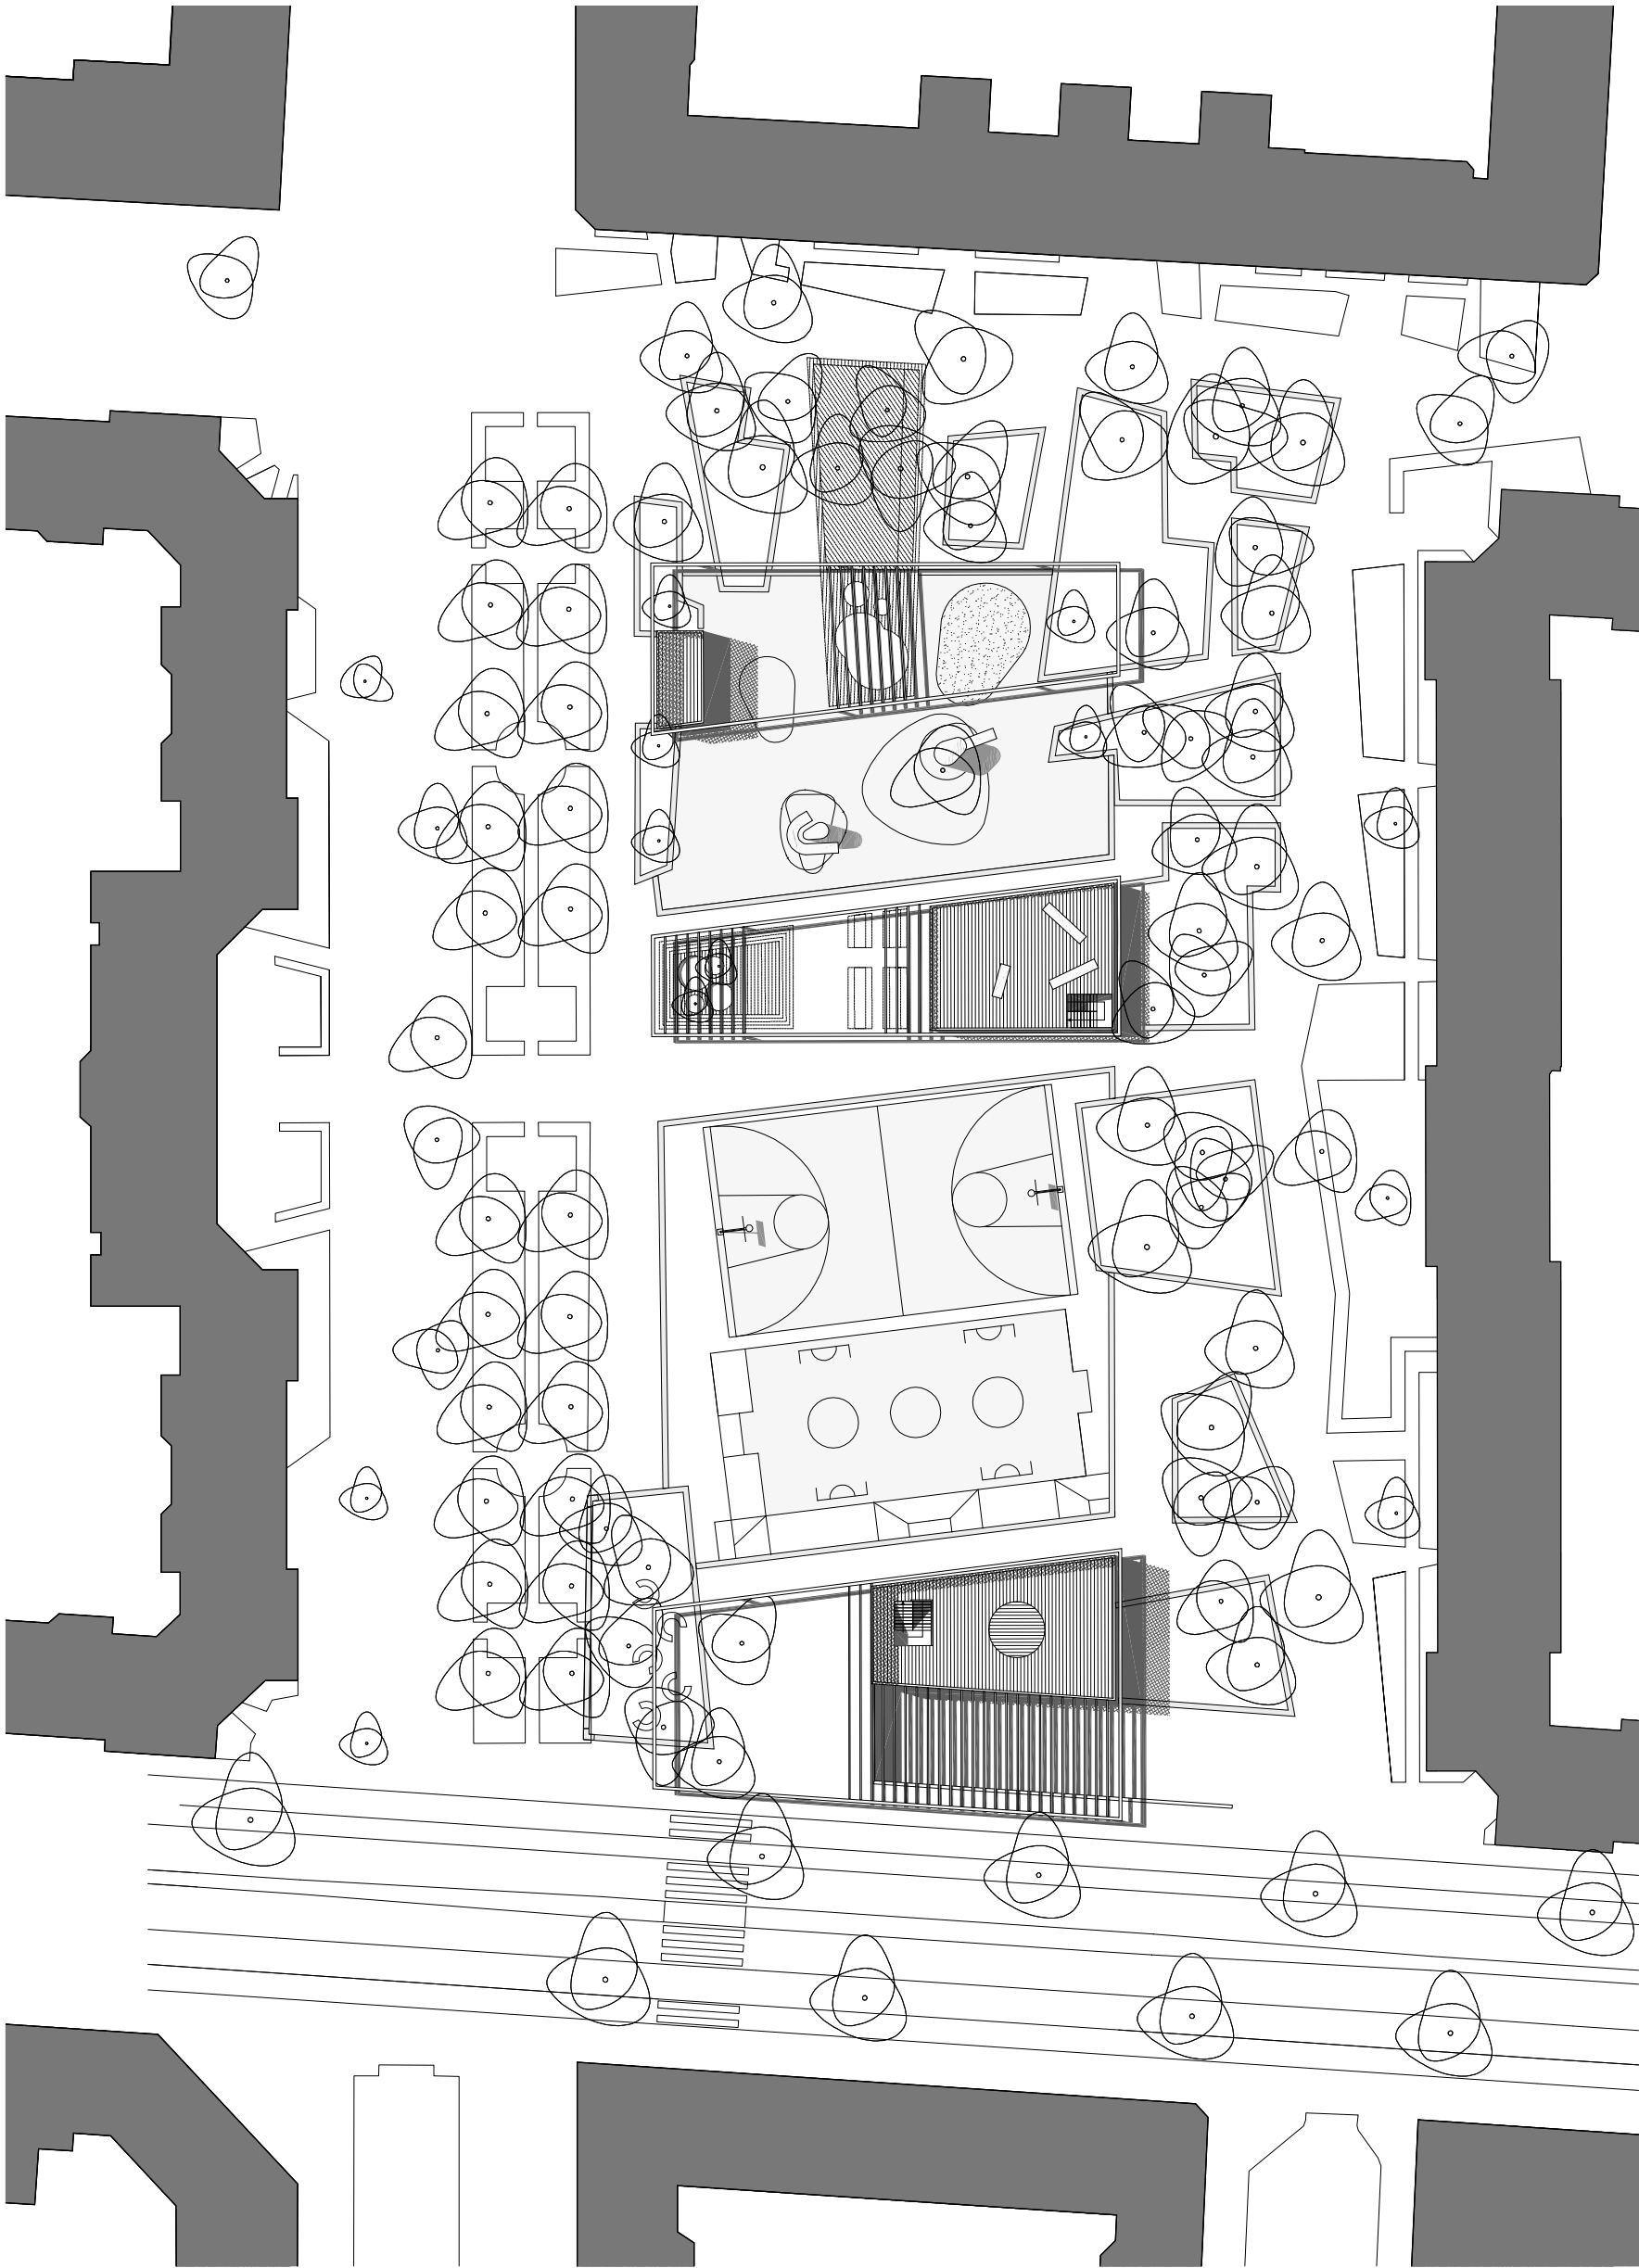

van Beuningenvleijn

van Hallstraat

**VAN BEUNINGENVLEIJN**

1. toegang ondergronds parkeren
2. tiener centrum
3. zitlementen tienercentrum
4. skateboard baan
5. sport speelvelden
6. theehuis
7. picknick tables
8. houten podium
9. glijbaan
10. speelvelden
11. zandbak
12. entree parkeergarage

0 2 10 m

N

- PARKEERGARAGE -1 EN -2
1. toegang ondergronds parkeren
  2. uitgang naar plein
  3. 98 parkeerplaatsen per verdieping

0 2 1.0 m

- TIENER CENTRUM
- 1. toegang ondergronds parkeren
  - 13. multifunctionele ruimte
  - 14. flexplek
  - 15. spreekkamer
  - 16. kantoor
  - 17. trappenhuis parkeergarage
  - 18. toegang tot dakterras
  - 19. zitelementen tienercentrum

- THEEHUIS
- 20. multifunctionele ruimte
  - 21. beheerder
  - 22. flexplek
  - 23. counter
  - 24. berging binnen
  - 25. berging buiten
  - 26. toegang tot dakterras
  - 27. trappenhuis parkeergarage
  - 28. terras theehuis
  - 29. houten podium
  - 30. zitkuilen