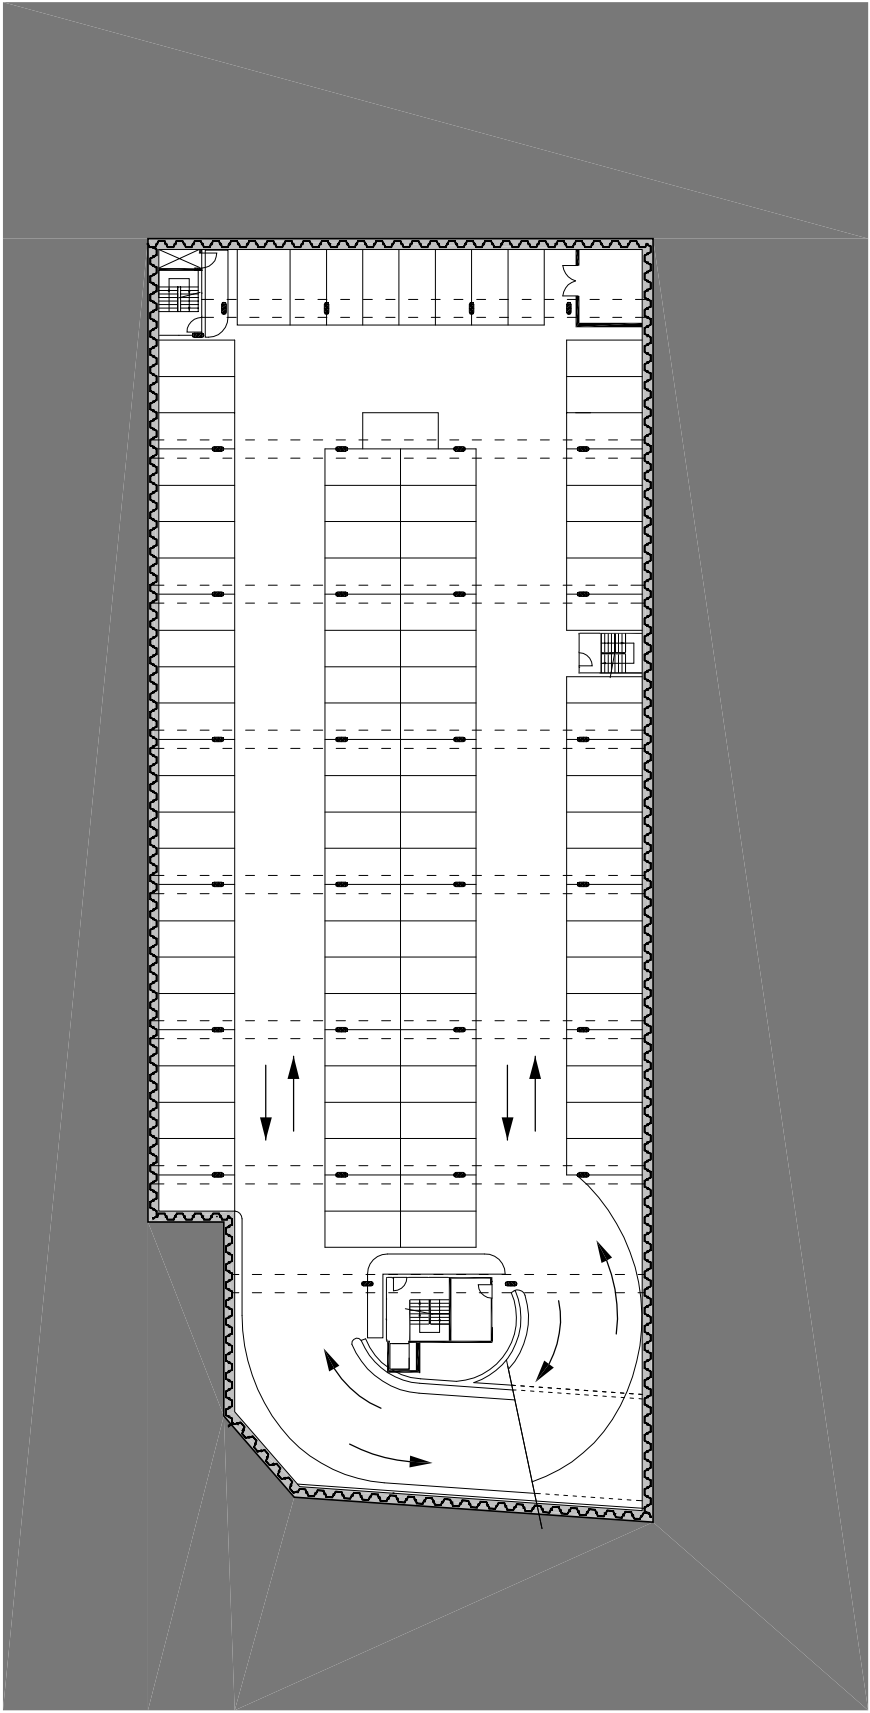

van Beuningenvleijn

van Hallstraat

**VAN BEUNINGENVLEIJN**

1. toegang ondergronds parkeren
2. tiener centrum
3. zitlementen tienercentrum
4. skateboard baan
5. sport speelvelden
6. theehuis
7. picknick tables
8. houten podium
9. glijbaan
10. speelvelden
11. zandbak
12. entree parkeergarage

0 2 10 m

N

- PARKEERGARAGE -1 EN -2
1. toegang ondergronds parkeren
  2. uitgang naar plein
  3. 98 parkeerplaatsen per verdieping

0 2 1.0 m

- TIENER CENTRUM
- 1. toegang ondergronds parkeren
  - 13. multifunctionele ruimte
  - 14. flexplek
  - 15. spreekkamer
  - 16. kantoor
  - 17. trappenhuis parkeergarage
  - 18. toegang tot dakterras
  - 19. zitelementen tienercentrum

- THEEHUIS
- 20. multifunctionele ruimte
  - 21. beheerder
  - 22. flexplek
  - 23. counter
  - 24. berging binnen
  - 25. berging buiten
  - 26. toegang tot dakterras
  - 27. trappenhuis parkeergarage
  - 28. terras theehuis
  - 29. houten podium
  - 30. zitkuilen