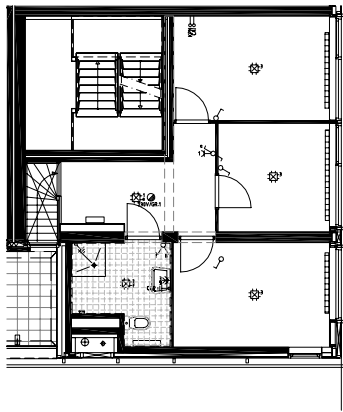

Tangram architecten
Blok 29 IJburg
Begane grond
1:500

Tangram architecten
Blok 29 IJburg
Eerste verdieping
1:500

verdieping 1

verdieping 2

GBO:
 bouwnummer 101 : ca. 97 m²

Plattegrond bouwnummer 101
 Type E11

Ernst 1:50 Datum: 05 Oktober 2004

Verdieping 1

Verdieping 2

GBO :
 Bouwnummer 103: ca. 97,0 m²
 Bouwnummer 104: ca. 97,0 m²
 Bouwnummer 105: ca. 97,0 m²

Plattegrond bouwnummer 103/104/105
 Type B02

Schaal 1:50 Datum: December 2004

verdieping 1

verdieping 2

begane grond

GBO :
 Bouwnummer 03: ca. 132,8 m²

Plattegrond bouwnummer 03
 Type A01

Schaal 1:50 Datum: 04.04.2010

verdieping 4

verdieping 5

GBO :
 Bouwnummer 178: ca. 124,6 m²

Plattegrond bouwnummer 178
 Type E21a

Schaal 1:50 Datum: 14.04.2005