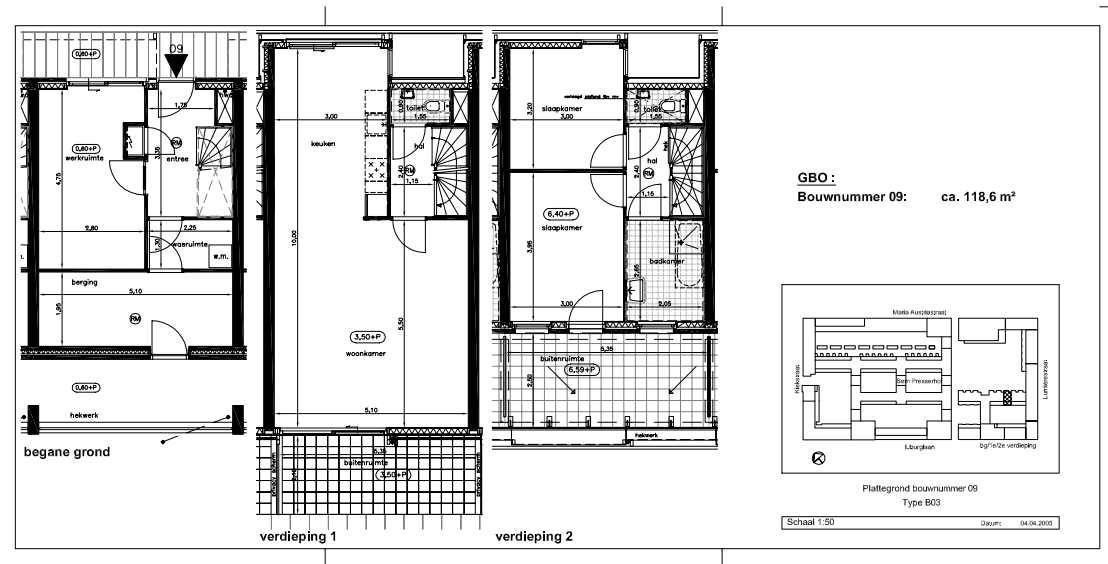

Tangram architecten
Blok 29 IJburg
Begane grond
1:500

Tangram architecten
Blok 29 IJburg
Eerste verdieping
1:500

verdieping 1

verdieping 2

GBO:
 bouwnummer 101 : ca. 97 m²

Plattegrond bouwnummer 101
 Type E11

Ernst 1:50 Datum: 05 Oktober 2004

Verdieping 1

Verdieping 2

GBO :
 Bouwnummer 103: ca. 97,0 m²
 Bouwnummer 104: ca. 97,0 m²
 Bouwnummer 105: ca. 97,0 m²

Plattegrond bouwnummer 103/104/105
 Type B02

Schaal 1:50 Datum: December 2004

verdieping 1

verdieping 2

begane grond

GBO :
 Bouwnummer 03: ca. 132,8 m²

Plattegrond bouwnummer 03
 Type A01

Schaal 1:50 Datum: 04.04.2010

verdieping 4

verdieping 5

GBO :
 Bouwnummer 178: ca. 124,6 m²

Plattegrond bouwnummer 178
 Type E21a

Schaal 1:50 Datum: 14.04.2005