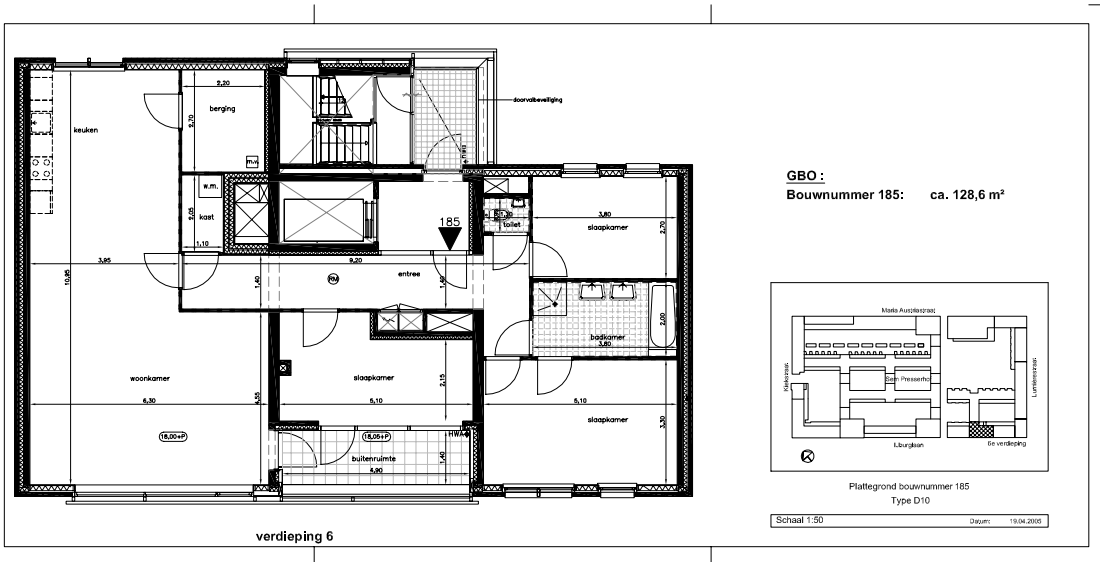

Tangram architecten
Blok 29 IJburg
Begane grond
1:500

Tangram architecten
Blok 29 IJburg
Eerste verdieping
1:500

verdieping 1

verdieping 2

GBO:
 bouwnummer 101 : ca. 97 m²

Plattegrond bouwnummer 101
 Type E11

Ernst 1:50 Datum: 05 Oktober 2004

Verdieping 1

Verdieping 2

GBO :
 Bouwnummer 103: ca. 97,0 m²
 Bouwnummer 104: ca. 97,0 m²
 Bouwnummer 105: ca. 97,0 m²

Plattegrond bouwnummer 103/104/105
 Type B02

Schaal 1:50 Datum: December 2004

verdieping 1

verdieping 2

begane grond

GBO :
 Bouwnummer 03: ca. 132,8 m²

Plattegrond bouwnummer 03
 Type A01

Schaal 1:50 Datum: 04.04.2010

verdieping 4

verdieping 5

GBO :
 Bouwnummer 178: ca. 124,6 m²

Plattegrond bouwnummer 178
 Type E21a

Schaal 1:50 Datum: 14.04.2005