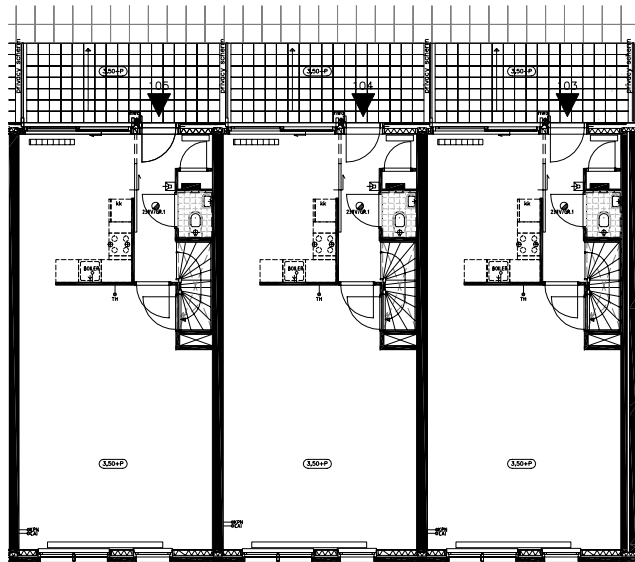

Tangram architecten
Blok 29 IJburg
Begane grond
1:500

Tangram architecten
Blok 29 IJburg
Eerste verdieping
1:500

verdieping 1

verdieping 2

GBO:
 bouwnummer 101 : ca. 97 m²

Plattegrond bouwnummer 101
 Type E11

Ernst 1:50 Datum: 05 Oktober 2004

Verdieping 1

Verdieping 2

GBO :
 Bouwnummer 103: ca. 97,0 m²
 Bouwnummer 104: ca. 97,0 m²
 Bouwnummer 105: ca. 97,0 m²

Plattegrond bouwnummer 103/104/105
 Type B02

Schaal 1:50 Datum: December 2004

verdieping 1

verdieping 2

begane grond

GBO :
 Bouwnummer 03: ca. 132,8 m²

Plattegrond bouwnummer 03
 Type A01

Schaal 1:50 Datum: 04.04.2010

verdieping 4

verdieping 5

GBO :
 Bouwnummer 178: ca. 124,6 m²

Plattegrond bouwnummer 178
 Type E21a

Schaal 1:50 Datum: 14.04.2005