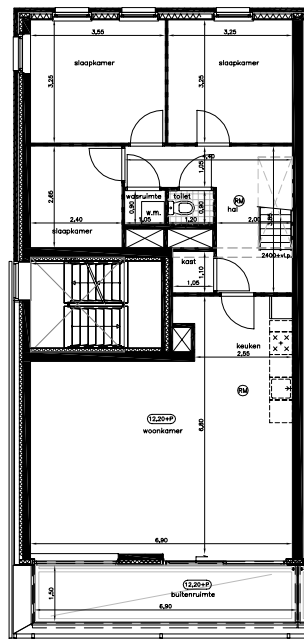

Tangram architecten
Blok 29 IJburg
Begane grond
1:500

Tangram architecten
Blok 29 IJburg
Eerste verdieping
1:500

verdieping 1

verdieping 2

GBO:
 bouwnummer 101 : ca. 97 m²

Plattegrond bouwnummer 101
 Type E11

Ernst 1:50 Datum: 05 Oktober 2004

Verdieping 1

Verdieping 2

GBO :
 Bouwnummer 103: ca. 97,0 m²
 Bouwnummer 104: ca. 97,0 m²
 Bouwnummer 105: ca. 97,0 m²

Plattegrond bouwnummer 103/104/105
 Type B02

Schaal 1:50 Datum: December 2004

verdieping 1

verdieping 2

begane grond

GBO :
 Bouwnummer 03: ca. 132,8 m²

Plattegrond bouwnummer 03
 Type A01

Schaal 1:50 Datum: 04.04.2010

verdieping 4

verdieping 5

GBO :
 Bouwnummer 178: ca. 124,6 m²

Plattegrond bouwnummer 178
 Type E21a

Schaal 1:50 Datum: 14.04.2005