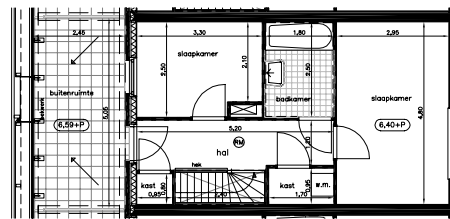

Tangram architecten
Blok 29 IJburg
Begane grond
1:500

Tangram architecten
Blok 29 IJburg
Eerste verdieping
1:500

verdieping 1

verdieping 2

GBO:
 bouwnummer 101 : ca. 97 m²

Plattegrond bouwnummer 101
 Type E11

Ernst 1:50 Datum: 05 Oktober 2004

Verdieping 1

Verdieping 2

GBO :
 Bouwnummer 103: ca. 97,0 m²
 Bouwnummer 104: ca. 97,0 m²
 Bouwnummer 105: ca. 97,0 m²

Plattegrond bouwnummer 103/104/105
 Type B02

Schaal 1:50 Datum: December 2004

verdieping 1

verdieping 2

begane grond

GBO :
 Bouwnummer 03: ca. 132,8 m²

Plattegrond bouwnummer 03
 Type A01

Schaal 1:50 Datum: 04.04.2010

verdieping 4

verdieping 5

GBO :
 Bouwnummer 178: ca. 124,6 m²

Plattegrond bouwnummer 178
 Type E21a

Schaal 1:50 Datum: 14.04.2005