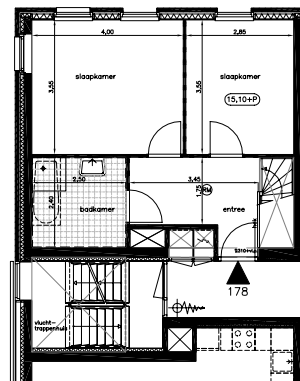

Tangram architecten
Blok 29 IJburg
Begane grond
1:500

Tangram architecten
Blok 29 IJburg
Eerste verdieping
1:500

verdieping 1

verdieping 2

GBO:
 bouwnummer 101 : ca. 97 m²

Plattegrond bouwnummer 101
 Type E11

Ernst 1:50 Datum: 05 Oktober 2004

Verdieping 1

Verdieping 2

GBO :
 Bouwnummer 103: ca. 97,0 m²
 Bouwnummer 104: ca. 97,0 m²
 Bouwnummer 105: ca. 97,0 m²

Plattegrond bouwnummer 103/104/105
 Type B02

Schaal 1:50 Datum: December 2004

verdieping 1

verdieping 2

begane grond

GBO :
 Bouwnummer 03: ca. 132,8 m²

Plattegrond bouwnummer 03
 Type A01

Schaal 1:50 Datum: 04.04.2010

verdieping 4

verdieping 5

GBO :
 Bouwnummer 178: ca. 124,6 m²

Plattegrond bouwnummer 178
 Type E21a

Schaal 1:50 Datum: 14.04.2005