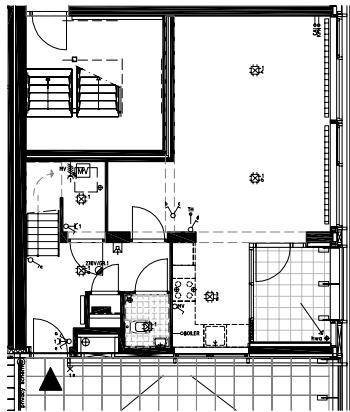

Tangram architecten
Blok 29 IJburg
Begane grond
1:500

Tangram architecten
Blok 29 IJburg
Eerste verdieping
1:500

verdieping 1

verdieping 2

GBO:
 bouwnummer 101 : ca. 97 m²

Plattegrond bouwnummer 101
 Type E11

Ernst 1:50 Datum: 05 Oktober 2004

Verdieping 1

Verdieping 2

GBO :
 Bouwnummer 103: ca. 97,0 m²
 Bouwnummer 104: ca. 97,0 m²
 Bouwnummer 105: ca. 97,0 m²

Plattegrond bouwnummer 103/104/105
 Type B02

Schaal 1:50 Datum: December 2004

verdieping 1

verdieping 2

begane grond

GBO :
 Bouwnummer 03: ca. 132,8 m²

Plattegrond bouwnummer 03
 Type A01

Schaal 1:50 Datum: 04.04.2010

verdieping 4

verdieping 5

GBO :
 Bouwnummer 178: ca. 124,6 m²

Plattegrond bouwnummer 178
 Type E21a

Schaal 1:50 Datum: 14.04.2005