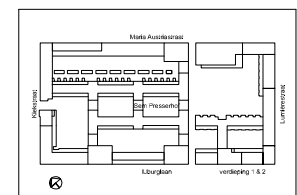

Ernst 1:50 Datum: 05 Oktober 2004

Verdieping 1

Verdieping 2

GBO :
 Bouwnummer 103: ca. 97,0 m²
 Bouwnummer 104: ca. 97,0 m²
 Bouwnummer 105: ca. 97,0 m²

Plattegrond bouwnummer 103/104/105
 Type B02

Schaal 1:50 Datum: December 2004

verdieping 1

verdieping 2

begane grond

GBO :
 Bouwnummer 03: ca. 132,8 m²

Plattegrond bouwnummer 03
 Type A01

Schaal 1:50 Datum: 04.04.2010

verdieping 4

verdieping 5