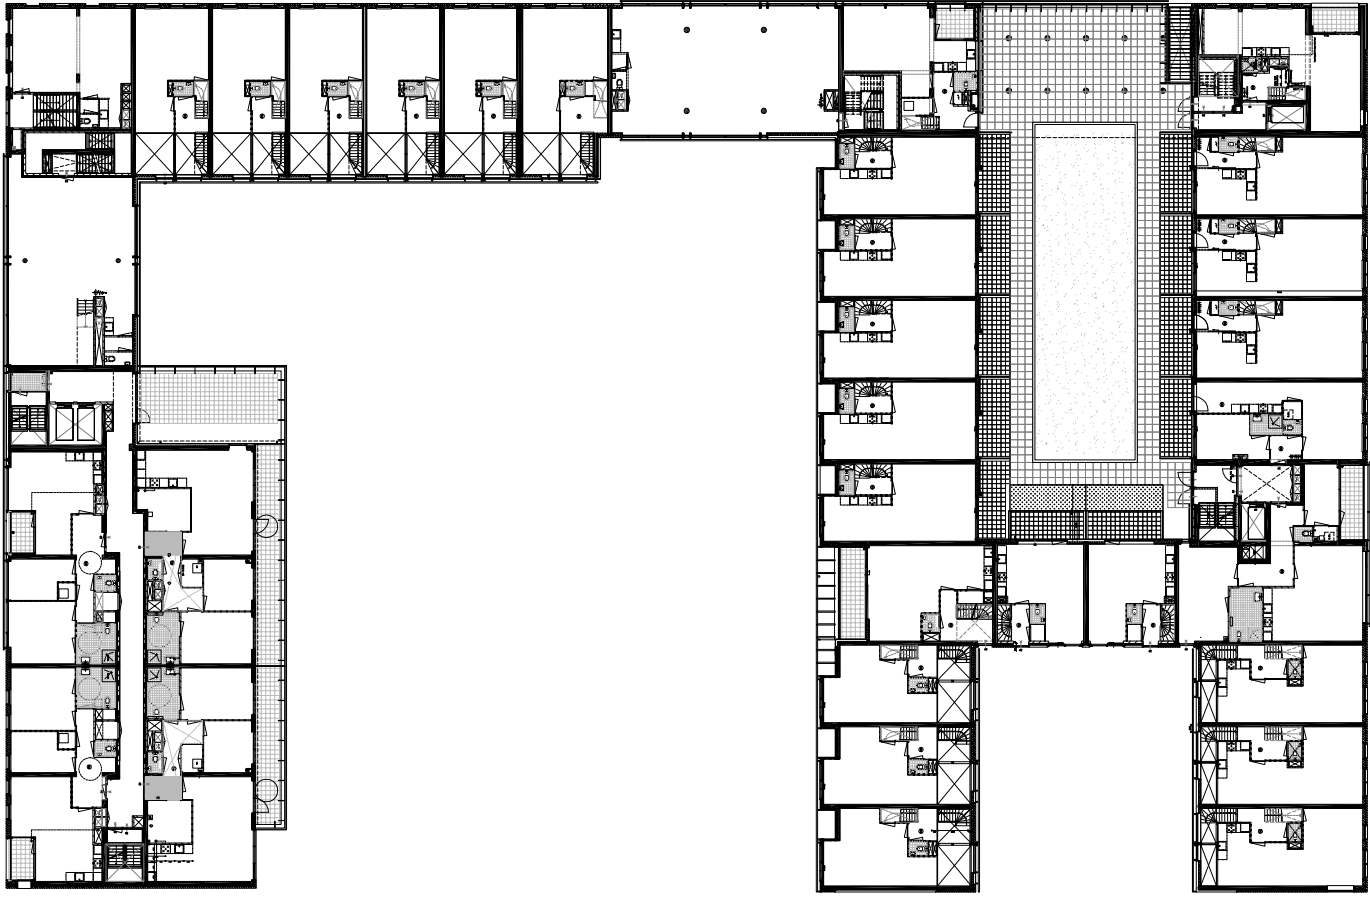

Tangram architecten
Blok 29 IJburg
Begane grond
1:500

Tangram architecten
Blok 29 IJburg
Eerste verdieping
1:500

verdieping 1

verdieping 2

GBO:
 bouwnummer 101 : ca. 97 m²

Plattegrond bouwnummer 101
 Type E11

Ernst 1:50 Datum: 05 Oktober 2004

Verdieping 1

Verdieping 2

GBO :
 Bouwnummer 103: ca. 97,0 m²
 Bouwnummer 104: ca. 97,0 m²
 Bouwnummer 105: ca. 97,0 m²

Plattegrond bouwnummer 103/104/105
 Type B02

Schaal 1:50 Datum: December 2004

verdieping 1

verdieping 2

begane grond

GBO :
 Bouwnummer 03: ca. 132,8 m²

Plattegrond bouwnummer 03
 Type A01

Schaal 1:50 Datum: 04.04.2010

verdieping 4

verdieping 5

GBO :
 Bouwnummer 178: ca. 124,6 m²

Plattegrond bouwnummer 178
 Type E21a

Schaal 1:50 Datum: 14.04.2005