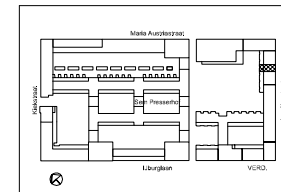

verdieping 1

verdieping 2

begane grond

GBO :
 Bouwnummer 03: ca. 132,8 m²

Plattegrond bouwnummer 03
 Type A01

Schaal 1:50 Datum: 04.04.2010

verdieping 4

verdieping 5

GBO :
 Bouwnummer 178: ca. 124,6 m²

Plattegrond bouwnummer 178
 Type E21a

Schaal 1:50 Datum: 14.04.2005