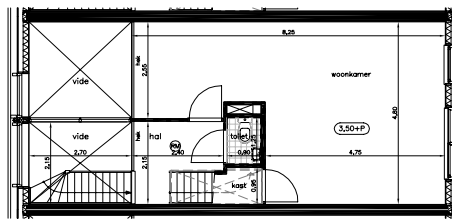

Tangram architecten
Blok 29 IJburg
Begane grond
1:500

Tangram architecten
Blok 29 IJburg
Eerste verdieping
1:500

verdieping 1

verdieping 2

GBO:
 bouwnummer 101 : ca. 97 m²

Plattegrond bouwnummer 101
 Type E11

Ernst 1:50 Datum: 05 Oktober 2004

Verdieping 1

Verdieping 2

GBO :
 Bouwnummer 103: ca. 97,0 m²
 Bouwnummer 104: ca. 97,0 m²
 Bouwnummer 105: ca. 97,0 m²

Plattegrond bouwnummer 103/104/105
 Type B02

Schaal 1:50 Datum: December 2004

verdieping 1

verdieping 2

begane grond

GBO :
 Bouwnummer 03: ca. 132,8 m²

Plattegrond bouwnummer 03
 Type A01

Schaal 1:50 Datum: 04.04.2010

verdieping 4

verdieping 5

GBO :
 Bouwnummer 178: ca. 124,6 m²

Plattegrond bouwnummer 178
 Type E21a

Schaal 1:50 Datum: 14.04.2005