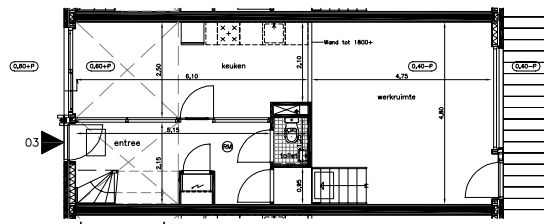

Tangram architecten
Blok 29 IJburg
Begane grond
1:500

Tangram architecten
Blok 29 IJburg
Eerste verdieping
1:500

verdieping 1

verdieping 2

GBO:
 bouwnummer 101 : ca. 97 m²

Plattegrond bouwnummer 101
 Type E11

Ernst 1:50 Datum: 05 Oktober 2004

Verdieping 1

Verdieping 2

GBO :
 Bouwnummer 103: ca. 97,0 m²
 Bouwnummer 104: ca. 97,0 m²
 Bouwnummer 105: ca. 97,0 m²

Plattegrond bouwnummer 103/104/105
 Type B02

Schaal 1:50 Datum: December 2004

verdieping 1

verdieping 2

begane grond

GBO :
 Bouwnummer 03: ca. 132,8 m²

Plattegrond bouwnummer 03
 Type A01

Schaal 1:50 Datum: 04.04.2010

verdieping 4

verdieping 5

GBO :
 Bouwnummer 178: ca. 124,6 m²

Plattegrond bouwnummer 178
 Type E21a

Schaal 1:50 Datum: 14.04.2005