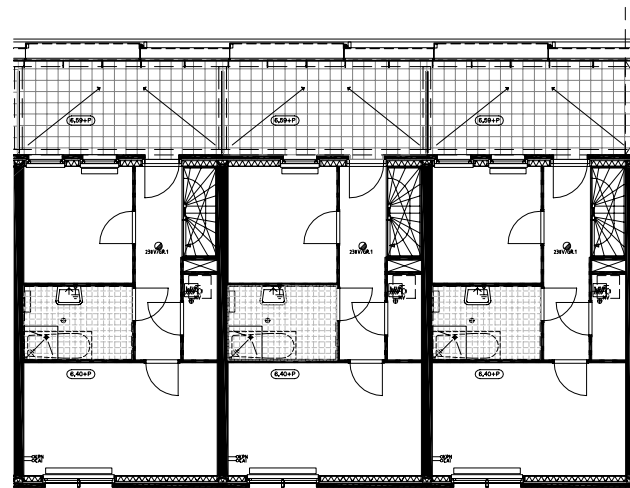

Tangram architecten
Blok 29 IJburg
Begane grond
1:500

Tangram architecten
Blok 29 IJburg
Eerste verdieping
1:500

verdieping 1

verdieping 2

GBO:
 bouwnummer 101 : ca. 97 m²

Plattegrond bouwnummer 101
 Type E11

Ernst 1:50 Datum: 05 Oktober 2004

Verdieping 1

Verdieping 2

GBO :
 Bouwnummer 103: ca. 97,0 m²
 Bouwnummer 104: ca. 97,0 m²
 Bouwnummer 105: ca. 97,0 m²

Plattegrond bouwnummer 103/104/105
 Type B02

Schaal 1:50 Datum: December 2004

verdieping 1

verdieping 2

begane grond

GBO :
 Bouwnummer 03: ca. 132,8 m²

Plattegrond bouwnummer 03
 Type A01

Schaal 1:50 Datum: 04.04.2010

verdieping 4

verdieping 5

GBO :
 Bouwnummer 178: ca. 124,6 m²

Plattegrond bouwnummer 178
 Type E21a

Schaal 1:50 Datum: 14.04.2005