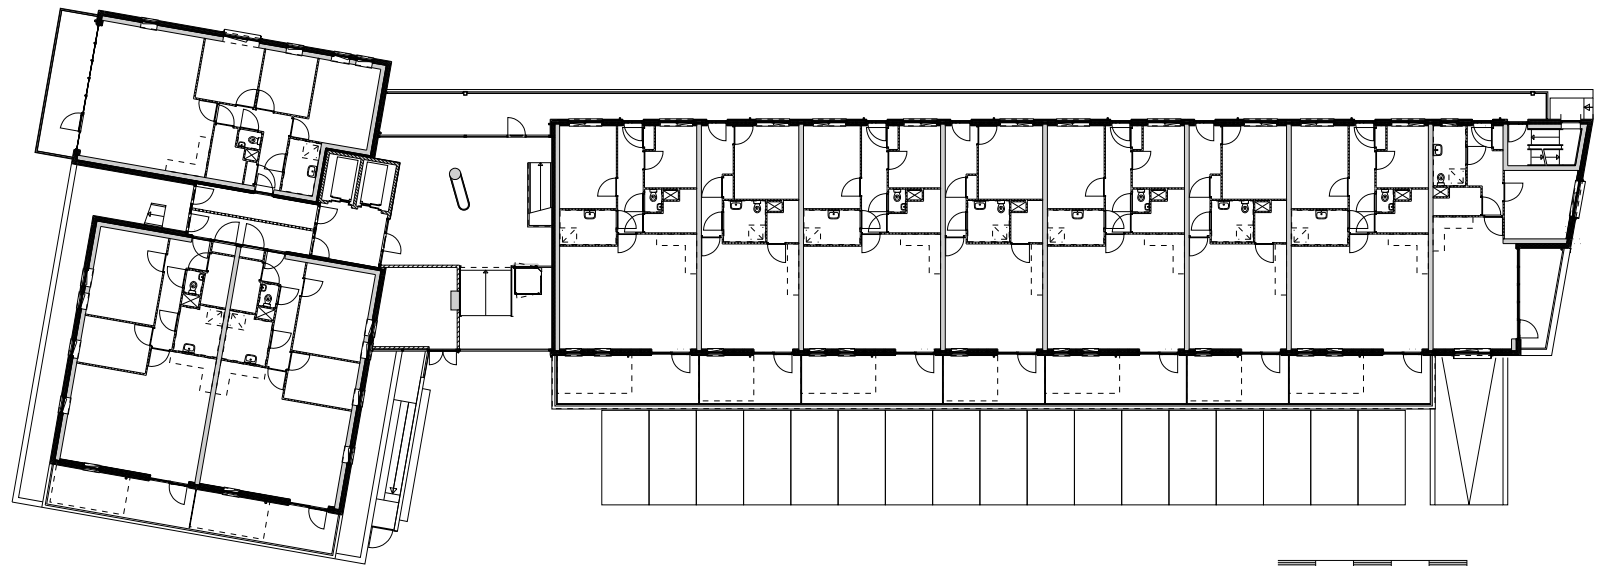

Albardagracht

Kruisherepad

Kerdijkhof

Sam van Houtenstraat

Lambertus
Zijlplein

Beganeground

3^e verdieping

Doorsnede

woningtype C