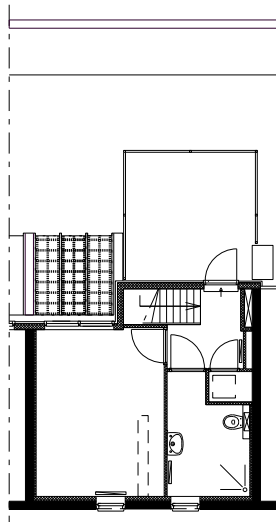

PRINCIPE DOORSNEDE

PRINCIPE DOORSNEDE

SITUATIE

Schaal 1:2000

Begane grond Hooftweg 419

VERTICALE SAMENVOEGING

Eerste verdieping Hooftweg 419

Eerste verdieping Jan van Galenstraat 184

Tweede verdieping Hooftweg 419

Tweede verdieping Hooftweg 411

Derde verdieping Hooftweg 419

VERTICALE SAMENVOEGING

Vierde verdieping Hooftweg 419

Jan van Galenstraat 186-III