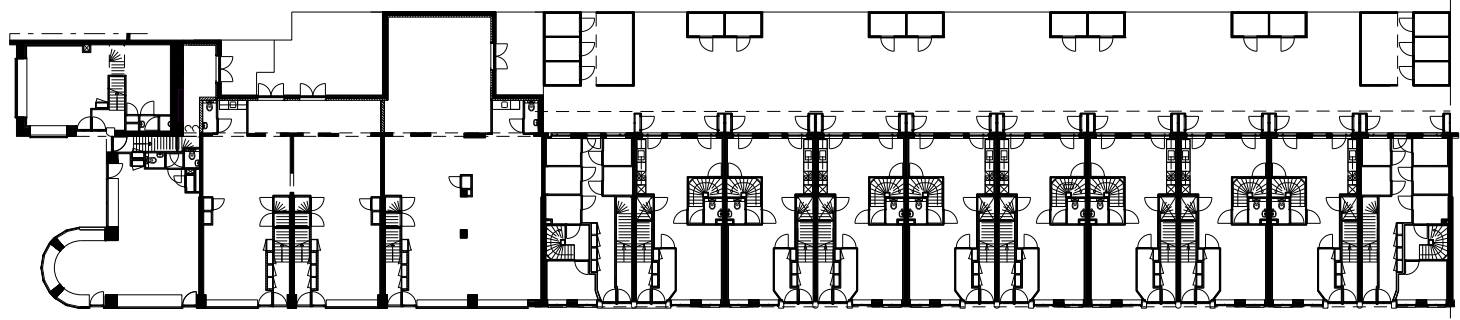

RECHTERZIJGEVEL
JAN VAN GALENSTRAAT NR. 188

VOORGEVEL
JAN VAN GALENSTRAAT

LINKERZIJGEVEL
JAN VAN GALENSTRAAT

VOORGEVEL
HOOFDWEG

BEGANE GROND

ACHTERGEVEL
HOOFDWEG

ACHTERGEVEL
JAN VAN GALENSTRAAT

PRINCIPE DOORSNEDE

PRINCIPE DOORSNEDE

PRINCIPE DOORSNEDE

SITUATIE

Schaal 1:2000

Begane grond Hooftweg 419

VERTICALE SAMENVOEGING

Eerste verdieping Hooftweg 419

Eerste verdieping Jan van Galenstraat 184

Tweede verdieping Hooftweg 419

Tweede verdieping Hooftweg 411

Derde verdieping Hooftweg 419

VERTICALE SAMENVOEGING

Vierde verdieping Hooftweg 419

Jan van Galenstraat 186-III