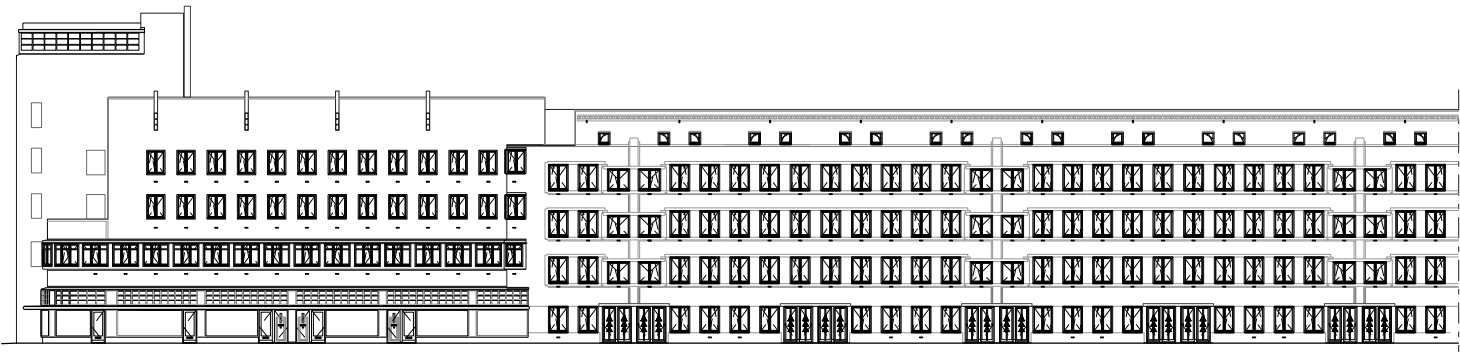

RECHTERZIJGEVEL
JAN VAN GALENSTRAAT NR. 188

VOORGEVEL
JAN VAN GALENSTRAAT

LINKERZIJGEVEL
JAN VAN GALENSTRAAT

VOORGEVEL
HOOFDWEG

BEGANE GROND

ACHTERGEVEL
HOOFDWEG

ACHTERGEVEL
JAN VAN GALENSTRAAT

PRINCIPE DOORSNEDE

PRINCIPE DOORSNEDE

PRINCIPE DOORSNEDE

SITUATIE

Schaal 1:2000

Begane grond Hooftweg 419

VERTICALE SAMENVOEGING

Eerste verdieping Hooftweg 419

Eerste verdieping Jan van Galenstraat 184

Tweede verdieping Hooftweg 419

Tweede verdieping Hooftweg 411

Derde verdieping Hooftweg 419

VERTICALE SAMENVOEGING

Vierde verdieping Hooftweg 419

Jan van Galenstraat 186-III