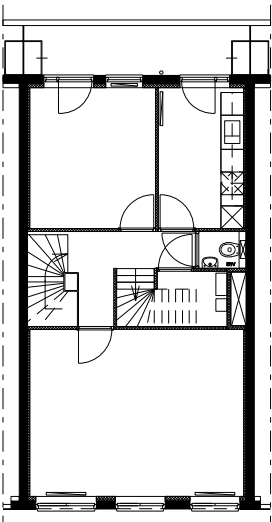

PRINCIPE DOORSNEDE

PRINCIPE DOORSNEDE

SITUATIE

Schaal 1:2000

Begane grond Hooftweg 419

VERTICALE SAMENVOEGING

Eerste verdieping Hooftweg 419

Eerste verdieping Jan van Galenstraat 184

Tweede verdieping Hooftweg 419

Tweede verdieping Hooftweg 411

Derde verdieping Hooftweg 419

VERTICALE SAMENVOEGING

Vierde verdieping Hooftweg 419

Jan van Galenstraat 186-III