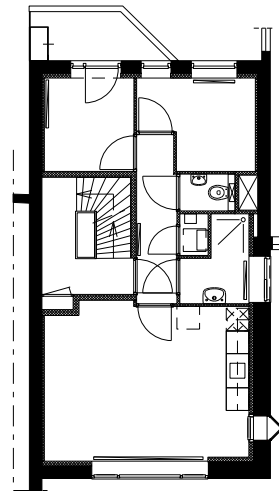

PRINCIPE DOORSNEDE

PRINCIPE DOORSNEDE

SITUATIE

Schaal 1:2000

Begane grond Hooftweg 419

VERTICALE SAMENVOEGING

Eerste verdieping Hooftweg 419

Eerste verdieping Jan van Galenstraat 184

Tweede verdieping Hooftweg 419

Tweede verdieping Hooftweg 411

Derde verdieping Hooftweg 419

VERTICALE SAMENVOEGING

Vierde verdieping Hooftweg 419

Jan van Galenstraat 186-III