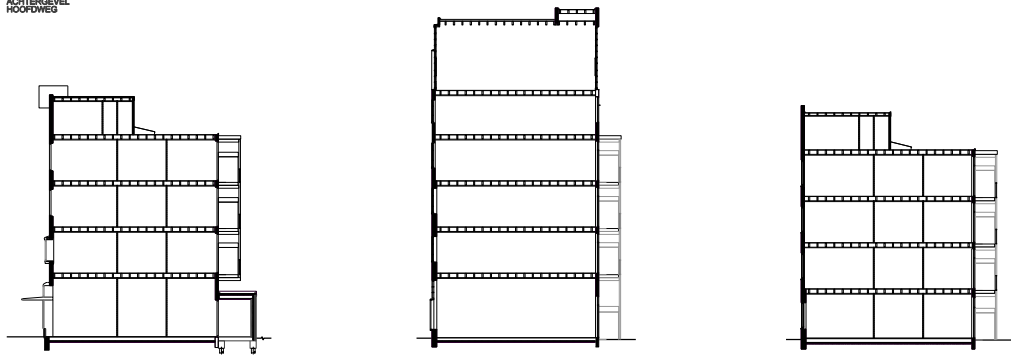

RECHTERZIJGEVEL
JAN VAN GALENSTRAAT NR. 188

VOORGEVEL
JAN VAN GALENSTRAAT

LINKERZIJGEVEL
JAN VAN GALENSTRAAT

VOORGEVEL
HOOFDWEG

BEGANE GROND

ACHTERGEVEL
HOOFDWEG

ACHTERGEVEL
JAN VAN GALENSTRAAT

PRINCIPE DOORSNEDE

PRINCIPE DOORSNEDE

PRINCIPE DOORSNEDE

SITUATIE

Schaal 1:2000

Begane grond Hooftweg 419

VERTICALE SAMENVOEGING

Eerste verdieping Hooftweg 419

Eerste verdieping Jan van Galenstraat 184

Tweede verdieping Hooftweg 419

Tweede verdieping Hooftweg 411

Derde verdieping Hooftweg 419

VERTICALE SAMENVOEGING

Vierde verdieping Hooftweg 419

Jan van Galenstraat 186-III