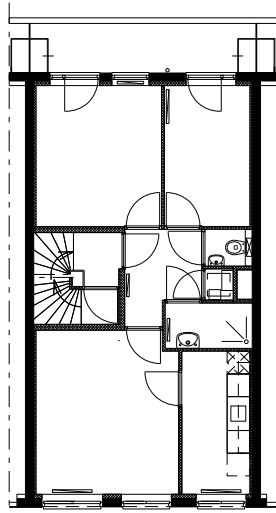

PRINCIPE DOORSNEDE

PRINCIPE DOORSNEDE

SITUATIE

Schaal 1:2000

Begane grond Hooftweg 419

VERTICALE SAMENVOEGING

Eerste verdieping Hooftweg 419

Eerste verdieping Jan van Galenstraat 184

Tweede verdieping Hooftweg 419

Tweede verdieping Hooftweg 411

Derde verdieping Hooftweg 419

VERTICALE SAMENVOEGING

Vierde verdieping Hooftweg 419

Jan van Galenstraat 186-III