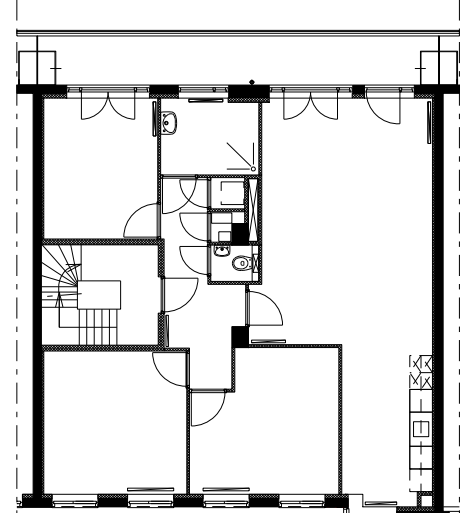

PRINCIPE DOORSNEDE

PRINCIPE DOORSNEDE

SITUATIE

Schaal 1:2000

Begane grond Hooftweg 419

VERTICALE SAMENVOEGING

Eerste verdieping Hooftweg 419

Eerste verdieping Jan van Galenstraat 184

Tweede verdieping Hooftweg 419

Tweede verdieping Hooftweg 411

Derde verdieping Hooftweg 419

VERTICALE SAMENVOEGING

Vierde verdieping Hooftweg 419

Jan van Galenstraat 186-III