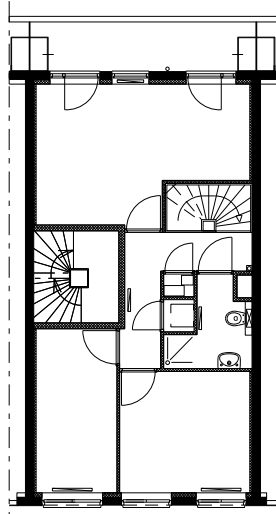

PRINCIPE DOORSNEDE

PRINCIPE DOORSNEDE

SITUATIE

Schaal 1:2000

Begane grond Hooftweg 419

VERTICALE SAMENVOEGING

Eerste verdieping Hooftweg 419

Eerste verdieping Jan van Galenstraat 184

Tweede verdieping Hooftweg 419

Tweede verdieping Hooftweg 411

Derde verdieping Hooftweg 419

VERTICALE SAMENVOEGING

Vierde verdieping Hooftweg 419

Jan van Galenstraat 186-III