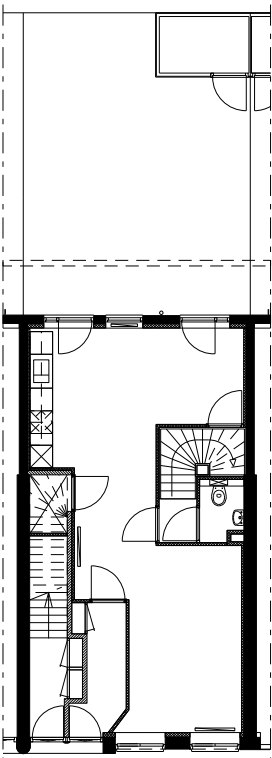

PRINCIPE DOORSNEDE

PRINCIPE DOORSNEDE

SITUATIE

Schaal 1:2000

Begane grond Hooftweg 419

VERTICALE SAMENVOEGING

Eerste verdieping Hooftweg 419

Eerste verdieping Jan van Galenstraat 184

Tweede verdieping Hooftweg 419

Tweede verdieping Hooftweg 411

Derde verdieping Hooftweg 419

VERTICALE SAMENVOEGING

Vierde verdieping Hooftweg 419

Jan van Galenstraat 186-III