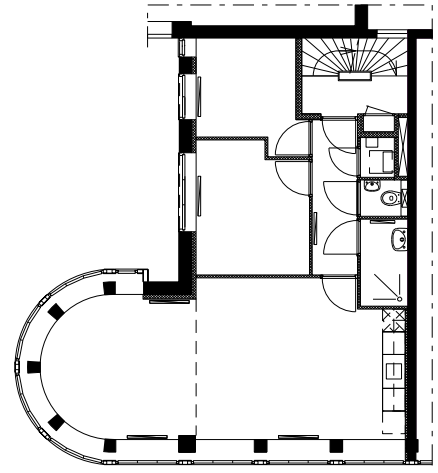

PRINCIPE DOORSNEDE

PRINCIPE DOORSNEDE

SITUATIE

Schaal 1:2000

Begane grond Hooftweg 419

VERTICALE SAMENVOEGING

Eerste verdieping Hooftweg 419

Eerste verdieping Jan van Galenstraat 184

Tweede verdieping Hooftweg 419

Tweede verdieping Hooftweg 411

Derde verdieping Hooftweg 419

VERTICALE SAMENVOEGING

Vierde verdieping Hooftweg 419

Jan van Galenstraat 186-III