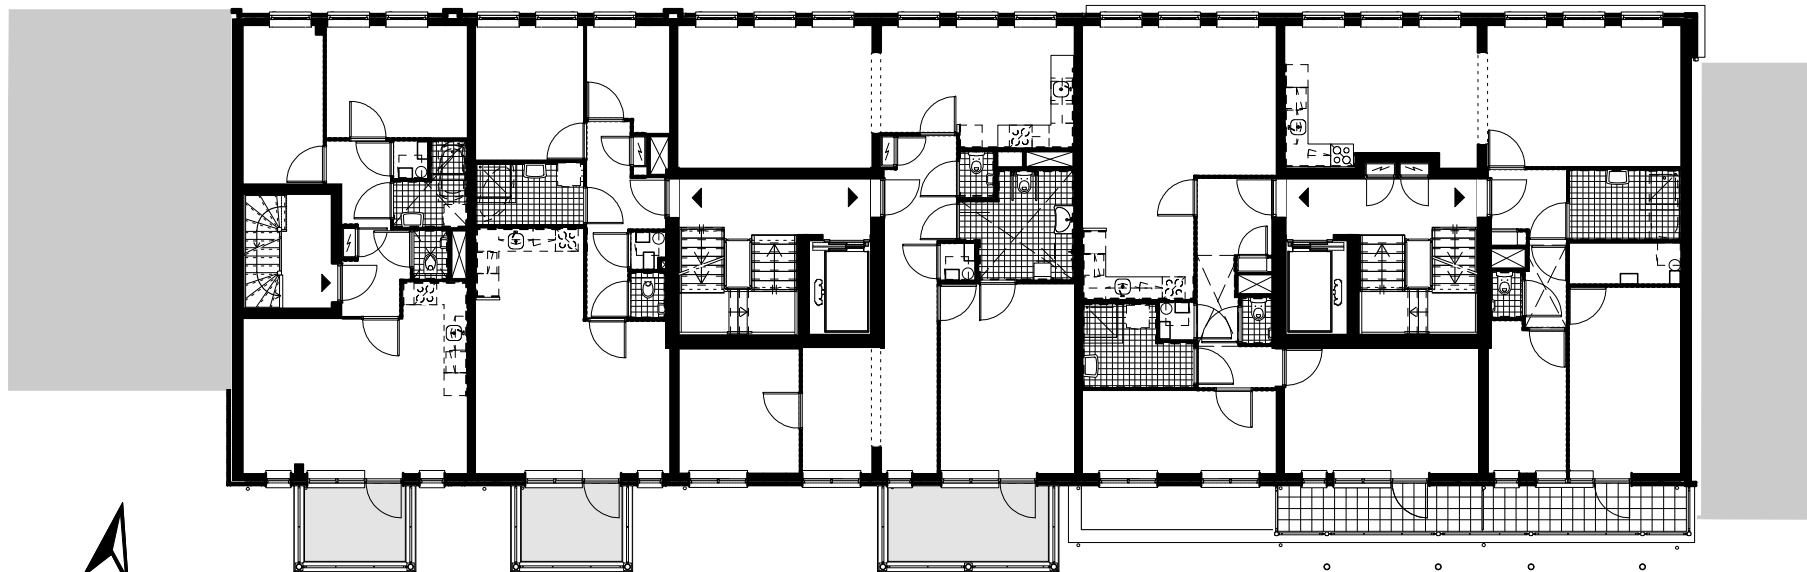

Noord

De Zeeheld  
Plattegrond Eerste Verdieping  
1:200

voorgevel

0 5 10m

A horizontal scale bar with three segments, labeled 0, 5, and 10m.

De Zeeheld  
Voorgevel  
1:200

achtergevel

0 5 10m

De Zeeheld  
Achtergevel  
1:200