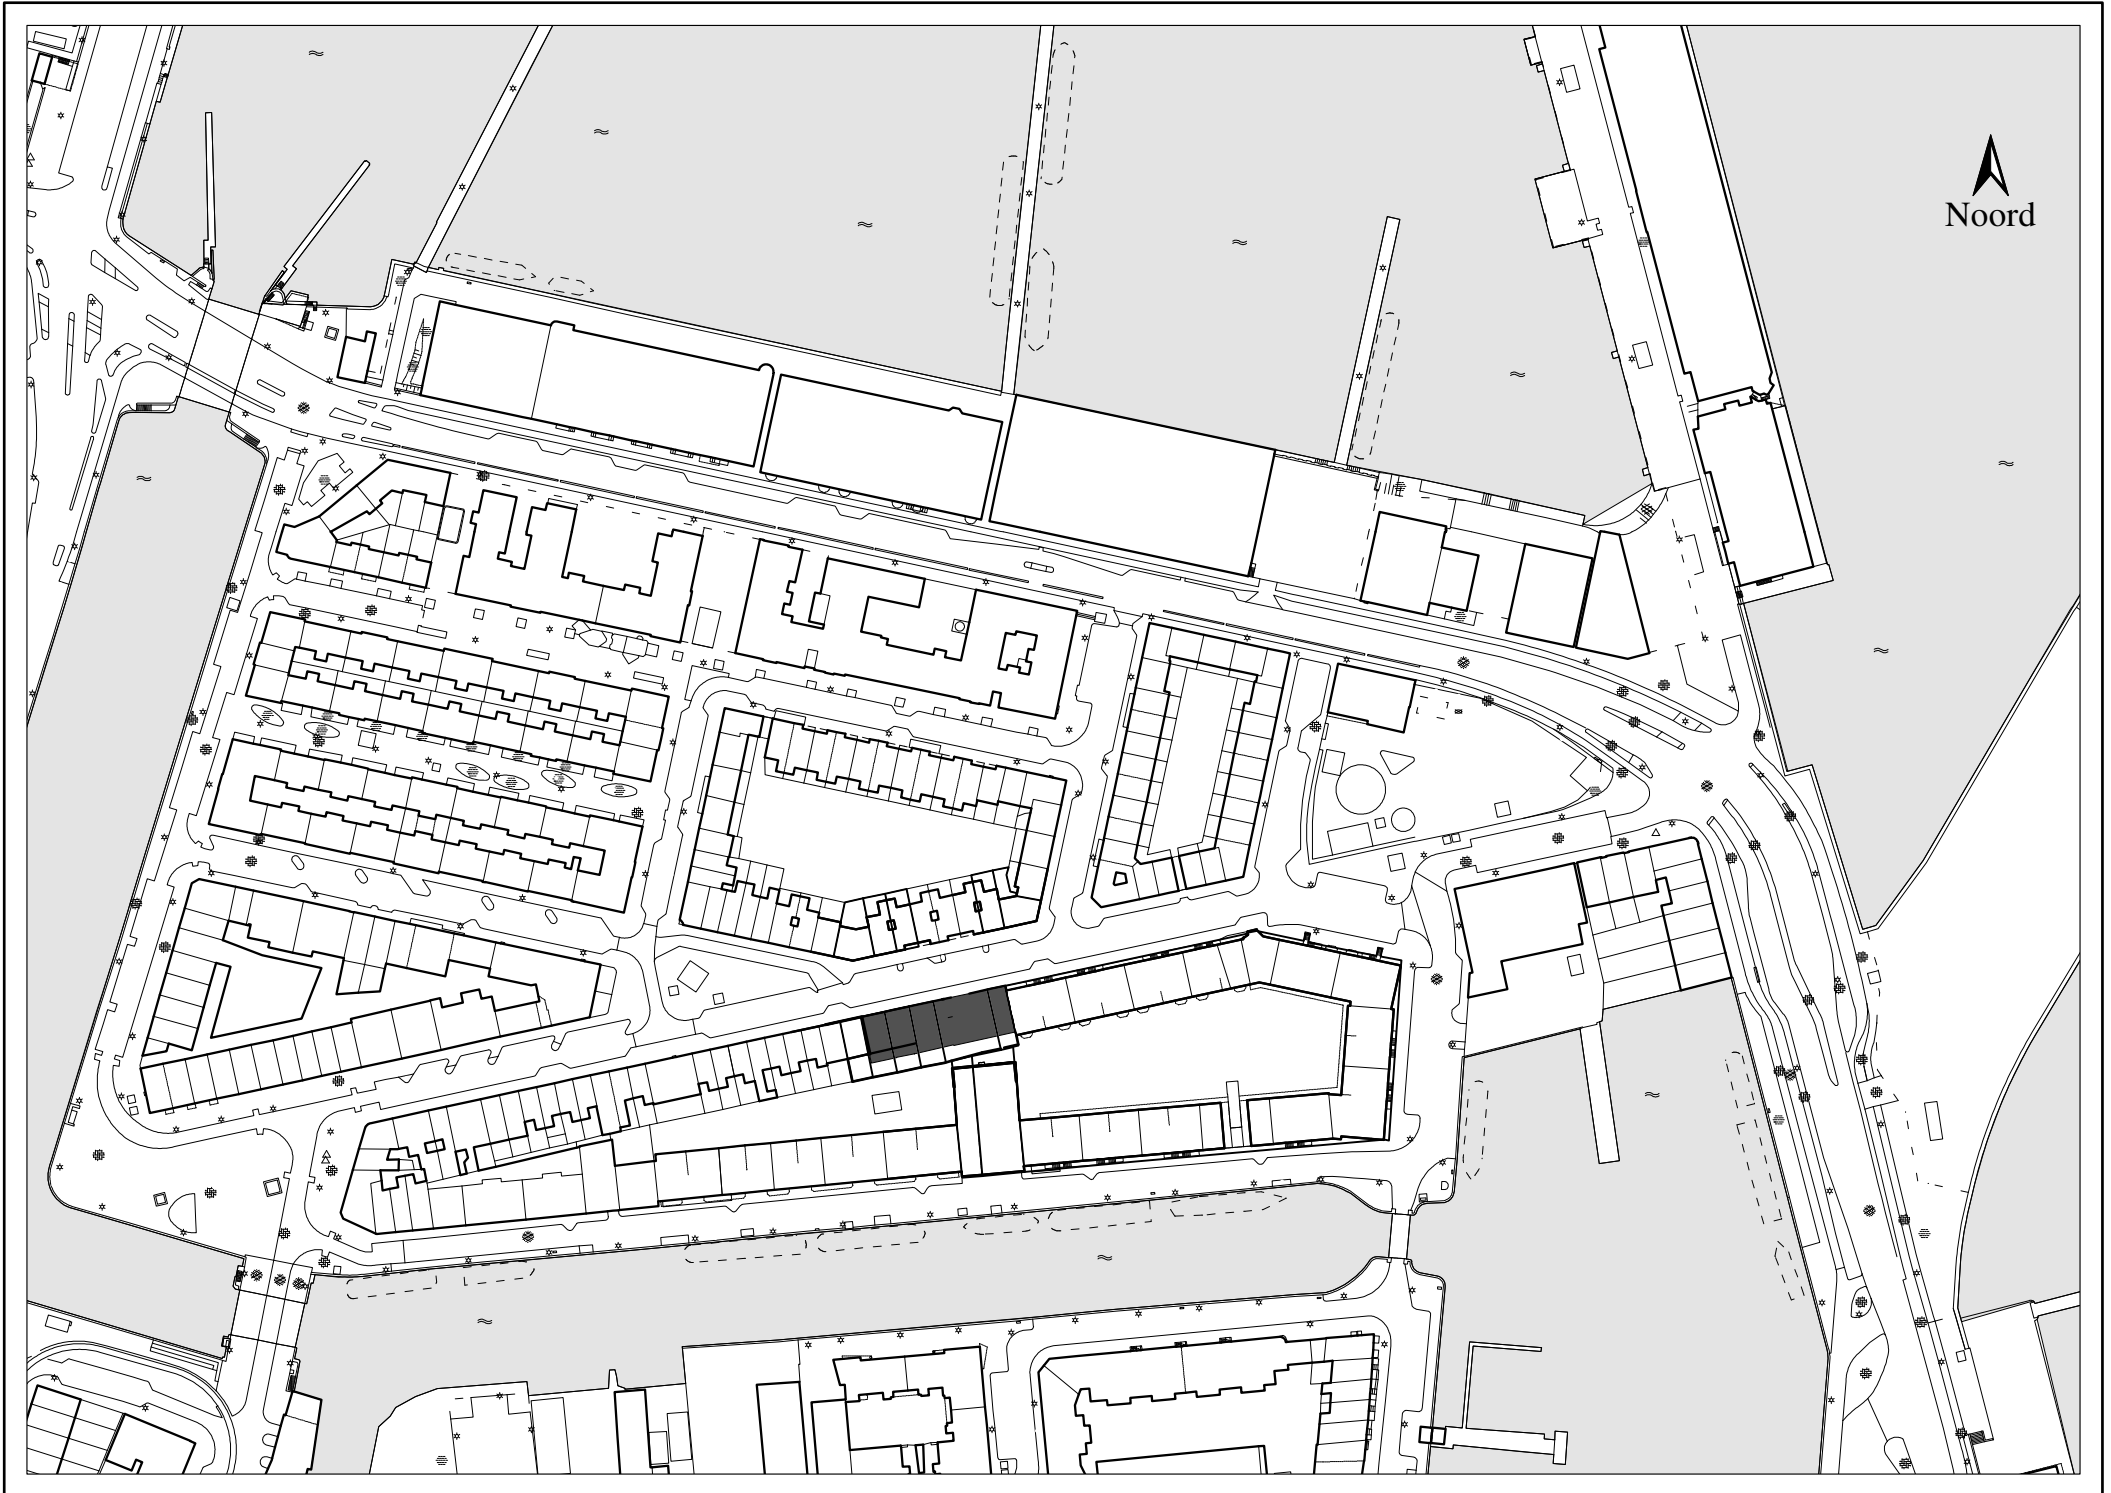

Noord

De Zeeheld  
Plattegrond Eerste Verdieping  
1:200

voorgevel

0 5 10m

A horizontal scale bar with three segments, labeled 0, 5, and 10m.

De Zeeheld  
Voorgevel  
1:200

achtergevel

0 5 10m

De Zeeheld  
Achtergevel  
1:200