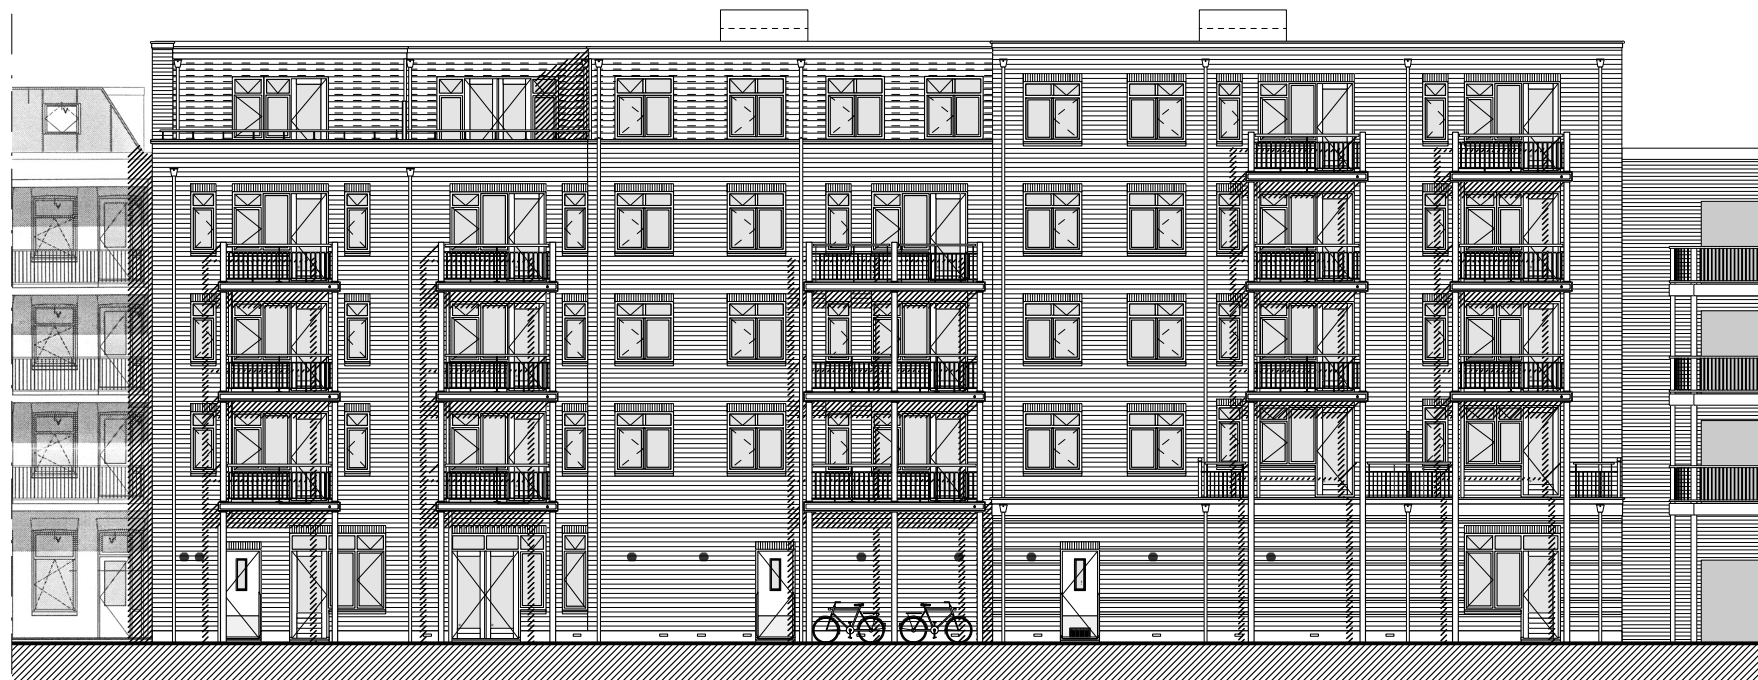

Noord

De Zeeheld  
Plattegrond Eerste Verdieping  
1:200

voorgevel

0 5 10m

A horizontal scale bar with three segments, labeled 0, 5, and 10m.

De Zeeheld  
Voorgevel  
1:200

achtergevel

0 5 10m

De Zeeheld  
Achtergevel  
1:200