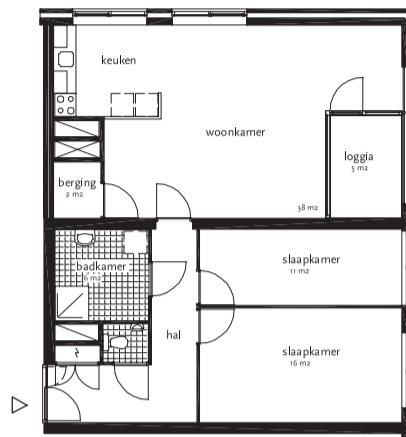

0 2 5 10m

0 2 5 10m

6e verdieping  
2e verdieping  
beganegrand

type F6 4e verdieping  
gbo: 86.3 m²

type F1 4e verdieping  
gbo: 84.8 m²

7e verdieping

6e verdieping

type G1  
gbo: 94.2 m²

2e verdieping

2e verdieping

2e verdieping

1e verdieping

1e verdieping

1e verdieping

1e verdieping

type B1  
gbo: 123.0 m²

type B2  
gbo: 125.0 m²

begane grond  
type A1  
gbo: 114.0 m²

begane grond  
type E1  
gbo: 86.8 m²