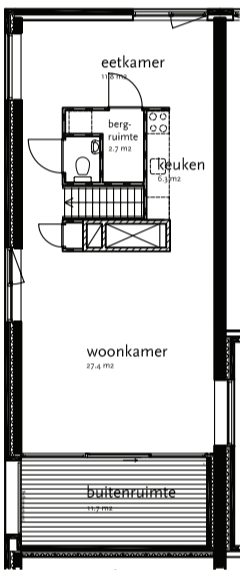

0 2 5 10m

0 2 5 10m

6e verdieping  
2e verdieping  
beganegrand

type F6 4e verdieping  
gbo: 86.3 m²

type F1 4e verdieping  
gbo: 84.8 m²

7e verdieping

6e verdieping

type G1  
gbo: 94.2 m²

2e verdieping

2e verdieping

2e verdieping

1e verdieping

1e verdieping

1e verdieping

1e verdieping

type B1  
gbo: 123.0 m²

type B2  
gbo: 125.0 m²

begane grond  
type A1  
gbo: 114.0 m²

begane grond  
type E1  
gbo: 86.8 m²