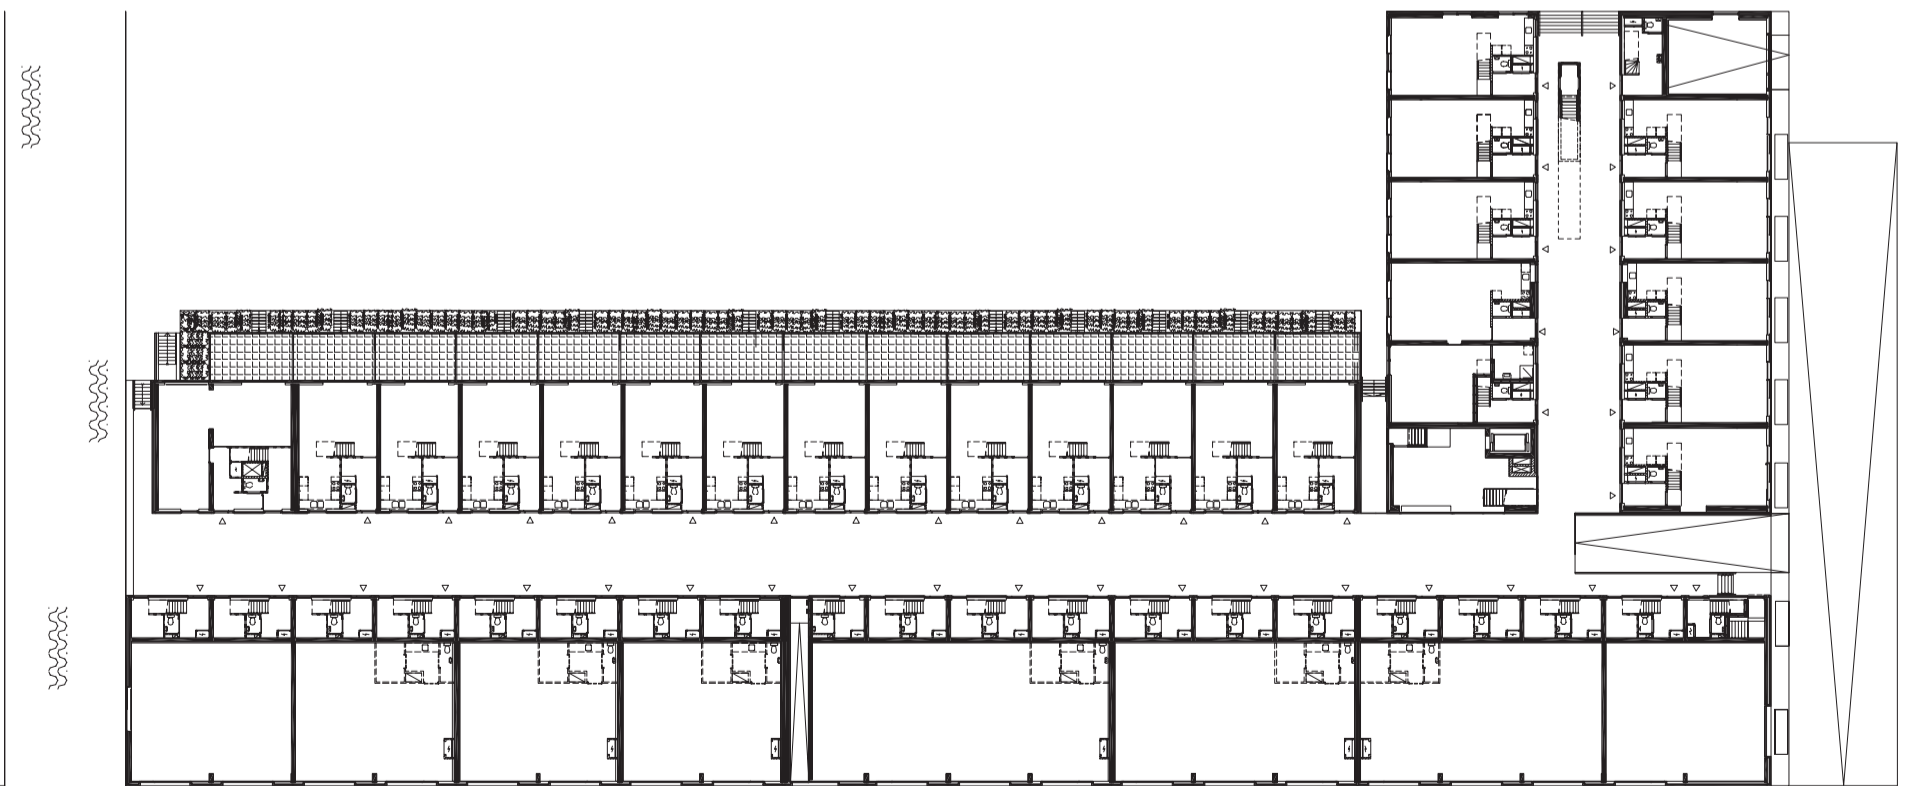

0 2 5 10m

0 2 5 10m

6e verdieping  
2e verdieping  
beganegrand

type F6 4e verdieping  
gbo: 86.3 m²

type F1 4e verdieping  
gbo: 84.8 m²

7e verdieping

6e verdieping

type G1  
gbo: 94.2 m²

2e verdieping

2e verdieping

2e verdieping

1e verdieping

1e verdieping

1e verdieping

1e verdieping

type B1  
gbo: 123.0 m²

type B2  
gbo: 125.0 m²

begane grond  
type A1  
gbo: 114.0 m²

begane grond  
type E1  
gbo: 86.8 m²