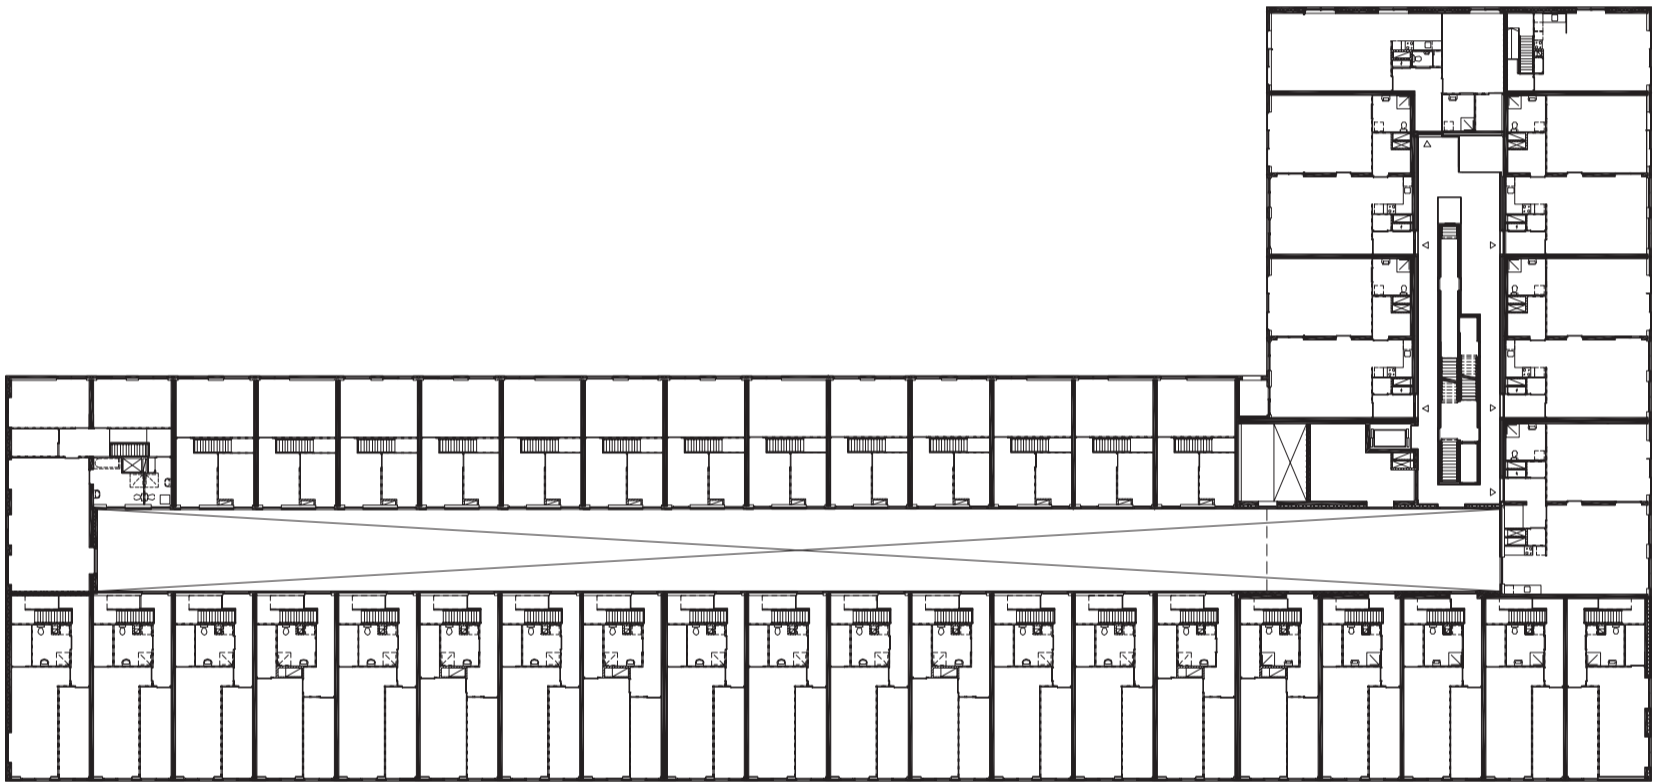

0 2 5 10m

0 2 5 10m

6e verdieping  
2e verdieping  
beganegrand

type F6 4e verdieping  
gbo: 86.3 m²

type F1 4e verdieping  
gbo: 84.8 m²

7e verdieping

6e verdieping

type G1  
gbo: 94.2 m²

2e verdieping

2e verdieping

2e verdieping

1e verdieping

1e verdieping

1e verdieping

1e verdieping

type B1  
gbo: 123.0 m²

type B2  
gbo: 125.0 m²

begane grond  
type A1  
gbo: 114.0 m²

begane grond  
type E1  
gbo: 86.8 m²