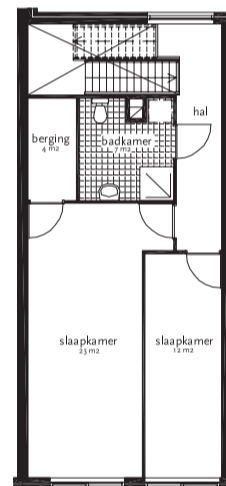

0 2 5 10m

0 2 5 10m

6e verdieping  
2e verdieping  
beganegrand

type F6 4e verdieping  
gbo: 86.3 m²

type F1 4e verdieping  
gbo: 84.8 m²

7e verdieping

6e verdieping

type G1  
gbo: 94.2 m²

2e verdieping

2e verdieping

2e verdieping

1e verdieping

1e verdieping

1e verdieping

1e verdieping

type B1  
gbo: 123.0 m²

type B2  
gbo: 125.0 m²

begane grond  
type A1  
gbo: 114.0 m²

begane grond  
type E1  
gbo: 86.8 m²