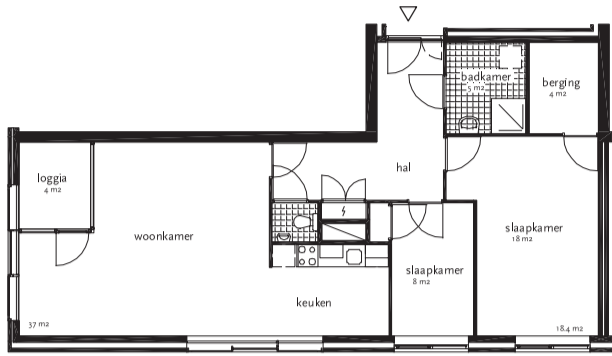

0 2 5 10m

0 2 5 10m

6e verdieping  
2e verdieping  
beganegrand

type F6 4e verdieping  
gbo: 86.3 m²

type F1 4e verdieping  
gbo: 84.8 m²

7e verdieping

6e verdieping

type G1  
gbo: 94.2 m²

2e verdieping

2e verdieping

2e verdieping

1e verdieping

1e verdieping

1e verdieping

1e verdieping

type B1  
gbo: 123.0 m²

type B2  
gbo: 125.0 m²

begane grond  
type A1  
gbo: 114.0 m²

begane grond  
type E1  
gbo: 86.8 m²