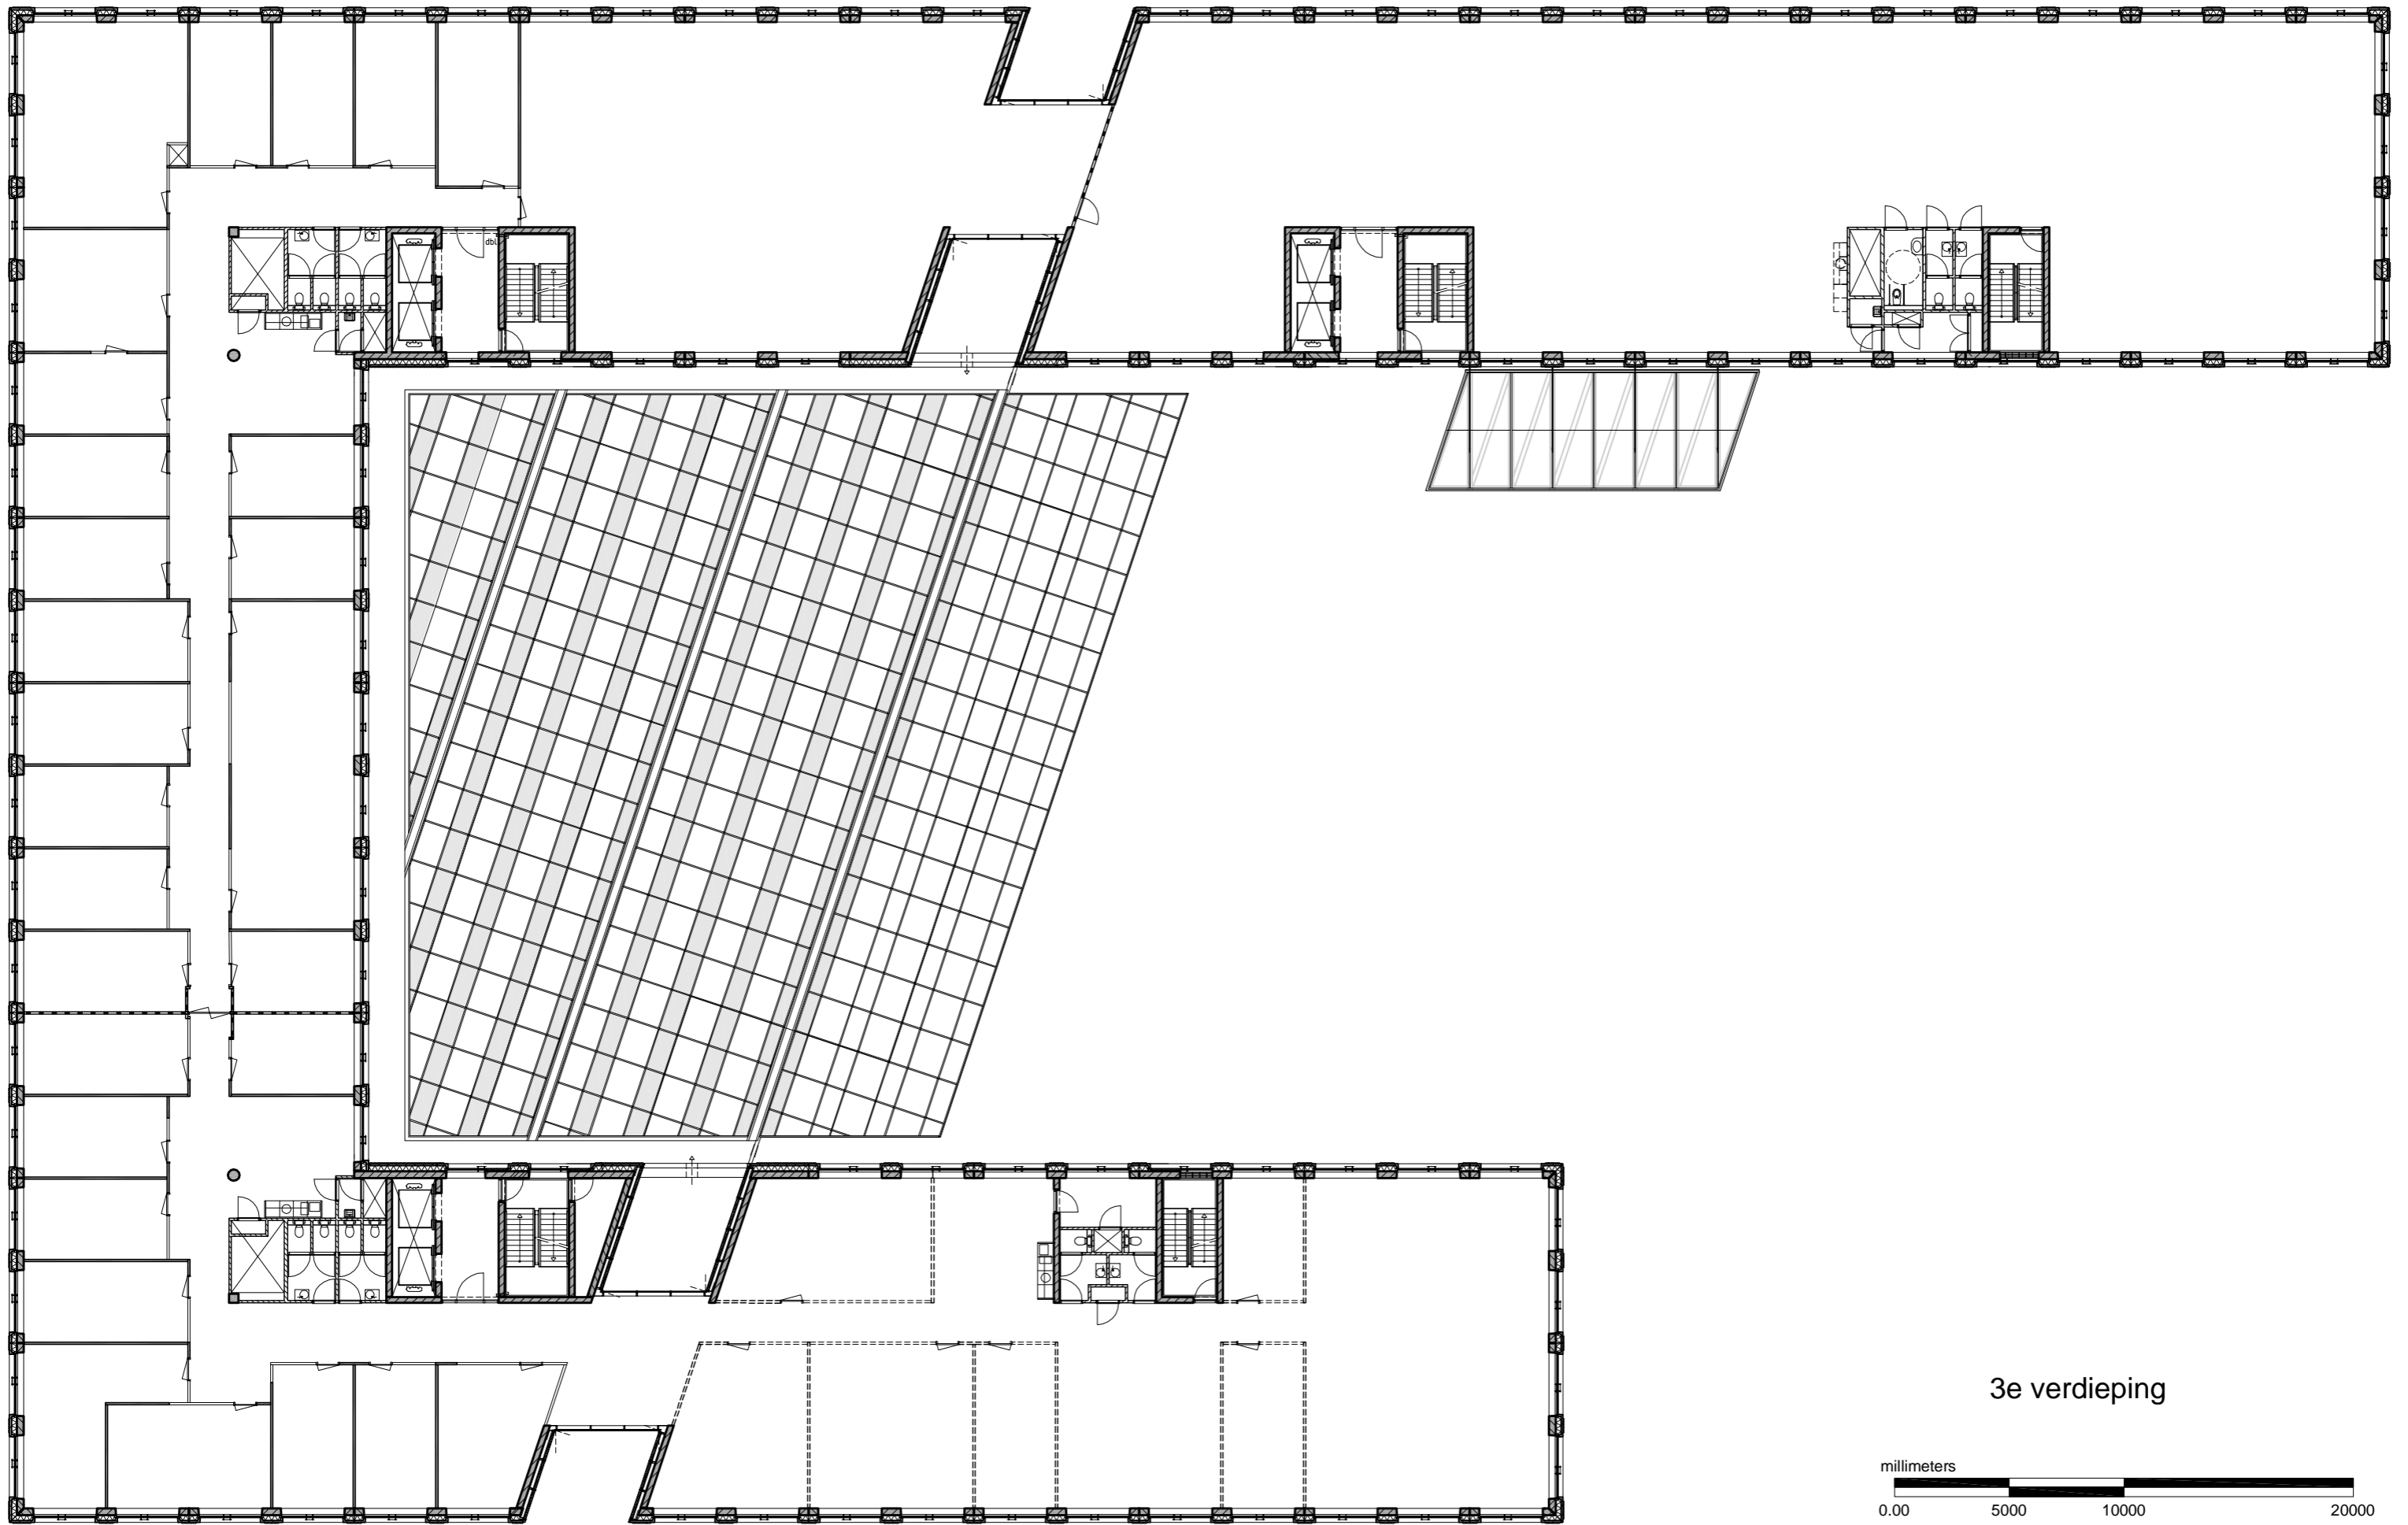

De Passage

sportpark strandvliet

De Passage

De Loper

Holterbergweg

Nuon station

P 2

situatie

millimeters
0.00 5000 10000 20000

begane grond

3e verdieping