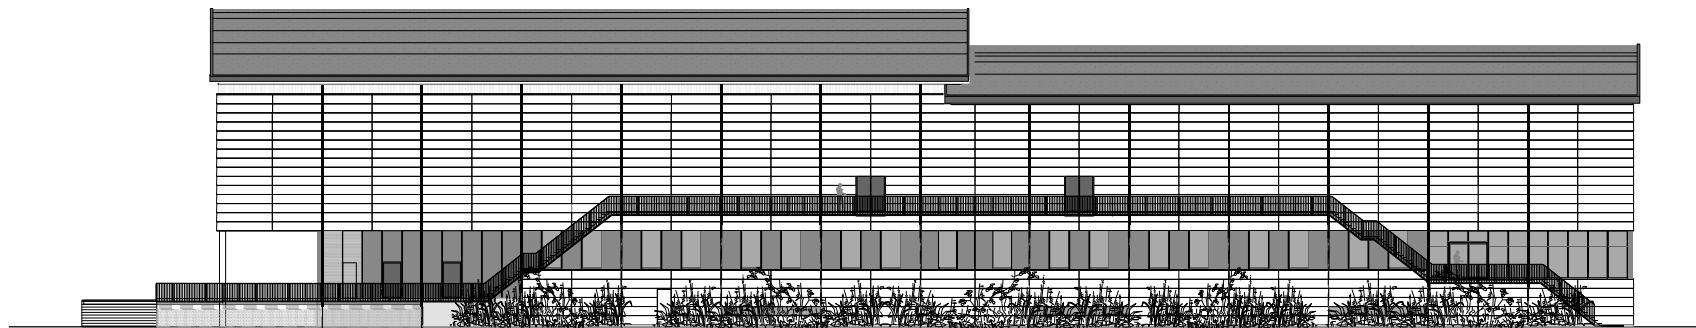

Universitair Sport Centrum  
Science Park 306  
Amsterdam  
schaal 1:2000

gevel zuidoost

Universitair Sport Centrum Amsterdam  
zuidoost gevel  
schaal 1:500

10 m.

Universitair Sport Centrum Amsterdam  
noordwest gevel  
schaal 1:500

10 m.

Universitair Sport Centrum Amsterdam  
zuidwest gevel  
schaal 1:500

10 m.

Universitair Sport Centrum Amsterdam  
noordoost gevel  
schaal 1:500

10 m.  
[Scale bar]

Universitair Sport Centrum Amsterdam  
langsdoorsnede  
schaal 1:500

Universitair Sport Centrum Amsterdam  
dwarsdoorsnede B  
schaal 1:500

10 m.

Universitair Sport Centrum Amsterdam  
dwarsdoorsnede A  
schaal 1:500

10 m.

Universitair Sport Centrum Amsterdam  
souterrain  
schaal 1:500

10 m.

Universitair Sport Centrum Amsterdam  
begane grond  
schaal 1:500

10 m.

Universitair Sport Centrum Amsterdam  
eerste verdieping  
schaal 1:500

Universitair Sport Centrum Amsterdam  
tweede verdieping  
schaal 1:500