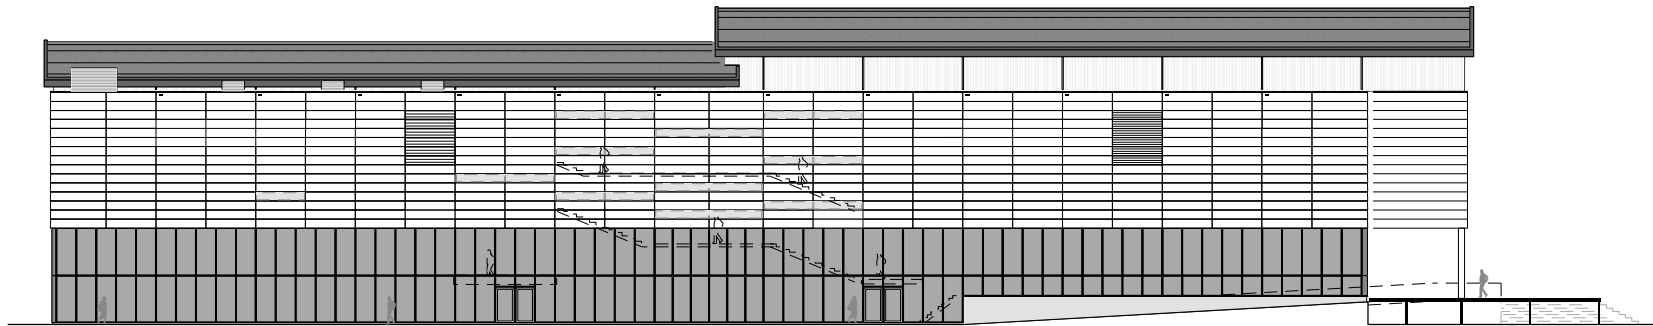

Universitair Sport Centrum  
Science Park 306  
Amsterdam  
schaal 1:2000

gevel zuidoost

Universitair Sport Centrum Amsterdam  
zuidoost gevel  
schaal 1:500

10 m.

Universitair Sport Centrum Amsterdam  
noordwest gevel  
schaal 1:500

10 m.

Universitair Sport Centrum Amsterdam  
zuidwest gevel  
schaal 1:500

10 m.

Universitair Sport Centrum Amsterdam  
noordoost gevel  
schaal 1:500

10 m.  
[Scale bar]

Universitair Sport Centrum Amsterdam  
langsdoorsnede  
schaal 1:500

Universitair Sport Centrum Amsterdam  
dwarsdoorsnede B  
schaal 1:500

10 m.

Universitair Sport Centrum Amsterdam  
dwarsdoorsnede A  
schaal 1:500

10 m.

Universitair Sport Centrum Amsterdam  
souterrain  
schaal 1:500

10 m.

Universitair Sport Centrum Amsterdam  
begane grond  
schaal 1:500

10 m.

Universitair Sport Centrum Amsterdam  
eerste verdieping  
schaal 1:500

Universitair Sport Centrum Amsterdam  
tweede verdieping  
schaal 1:500