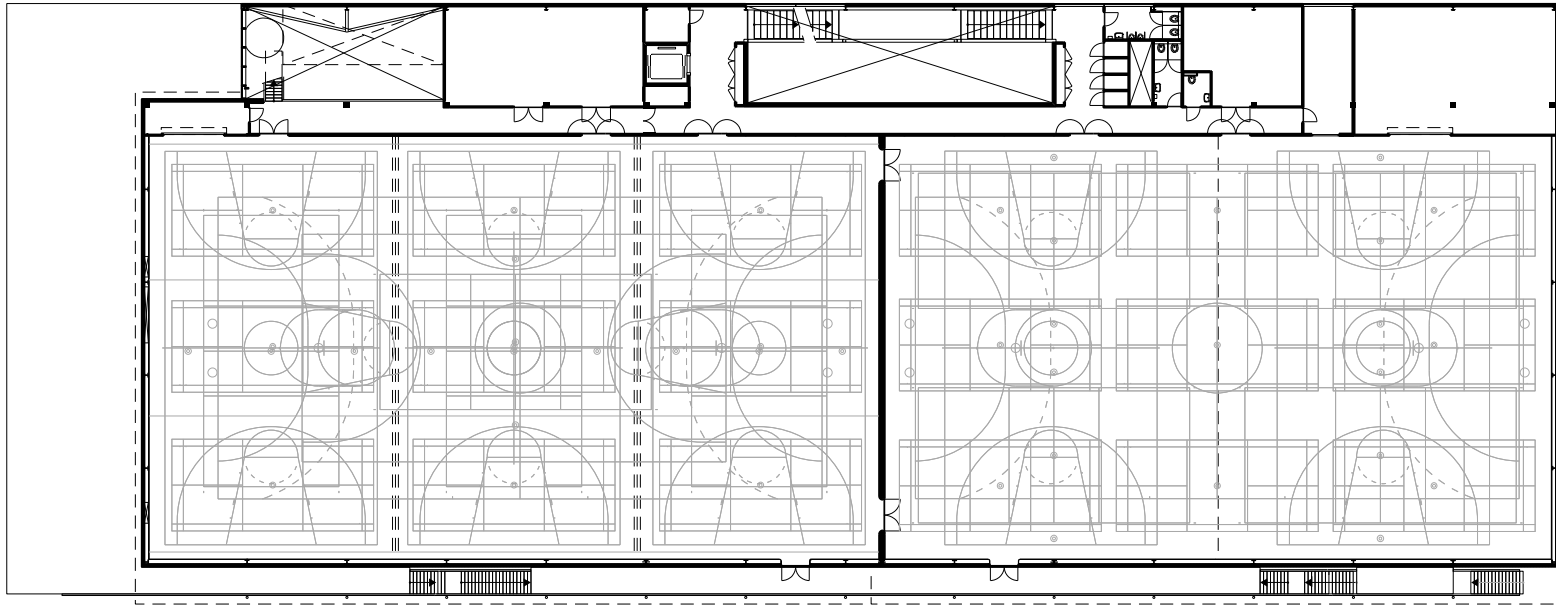

10 m.

Universitair Sport Centrum Amsterdam  
zuidwest gevel  
schaal 1:500

10 m.

Universitair Sport Centrum Amsterdam  
noordoost gevel  
schaal 1:500

10 m.  
[Scale bar]

Universitair Sport Centrum Amsterdam  
langsdoorsnede  
schaal 1:500

Universitair Sport Centrum Amsterdam  
dwarsdoorsnede B  
schaal 1:500

10 m.

Universitair Sport Centrum Amsterdam  
dwarsdoorsnede A  
schaal 1:500

10 m.

Universitair Sport Centrum Amsterdam  
souterrain  
schaal 1:500

10 m.

Universitair Sport Centrum Amsterdam  
begane grond  
schaal 1:500

10 m.

Universitair Sport Centrum Amsterdam  
eerste verdieping  
schaal 1:500

Universitair Sport Centrum Amsterdam  
tweede verdieping  
schaal 1:500