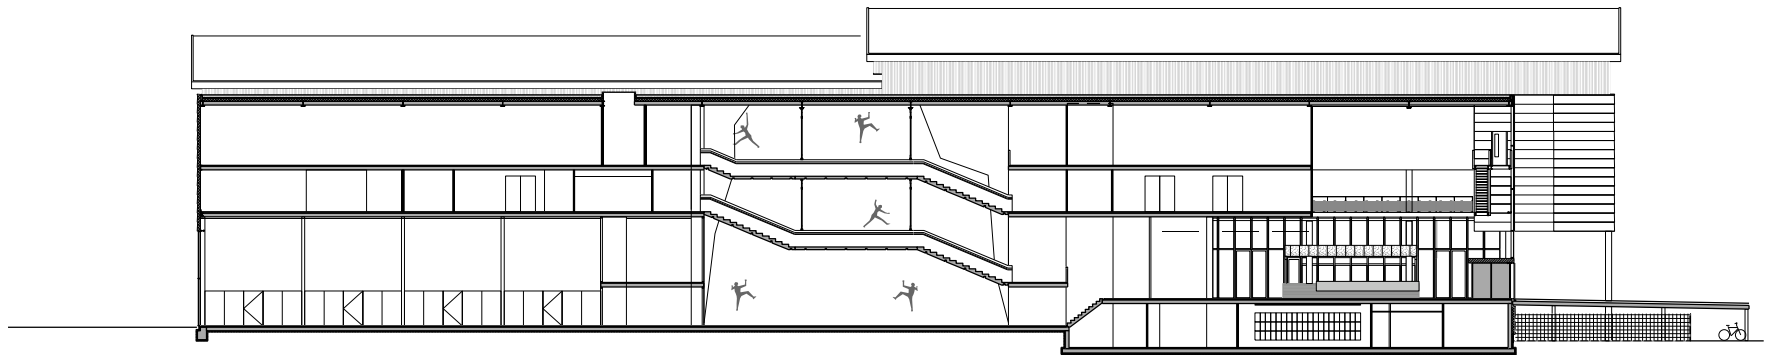

Universitair Sport Centrum  
Science Park 306  
Amsterdam  
schaal 1:2000

gevel zuidoost

Universitair Sport Centrum Amsterdam  
zuidoost gevel  
schaal 1:500

10 m.

Universitair Sport Centrum Amsterdam  
noordwest gevel  
schaal 1:500

10 m.

Universitair Sport Centrum Amsterdam  
zuidwest gevel  
schaal 1:500

10 m.

Universitair Sport Centrum Amsterdam  
noordoost gevel  
schaal 1:500

10 m.  
[Scale bar]

Universitair Sport Centrum Amsterdam  
langsdoorsnede  
schaal 1:500

Universitair Sport Centrum Amsterdam  
dwarsdoorsnede B  
schaal 1:500

10 m.

Universitair Sport Centrum Amsterdam  
dwarsdoorsnede A  
schaal 1:500

10 m.

Universitair Sport Centrum Amsterdam  
souterrain  
schaal 1:500

10 m.

Universitair Sport Centrum Amsterdam  
begane grond  
schaal 1:500

10 m.

Universitair Sport Centrum Amsterdam  
eerste verdieping  
schaal 1:500

Universitair Sport Centrum Amsterdam  
tweede verdieping  
schaal 1:500