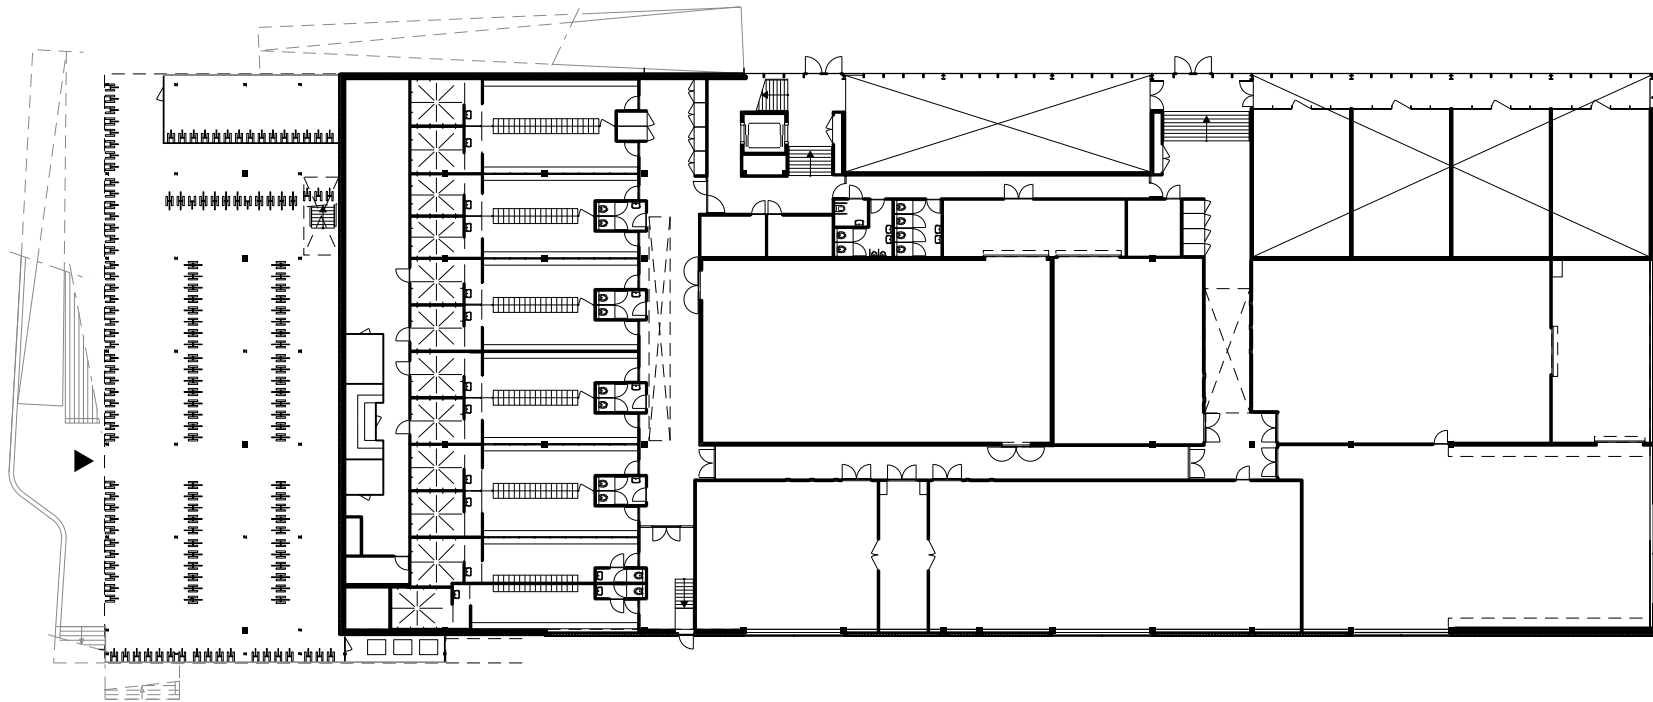

Universitair Sport Centrum  
Science Park 306  
Amsterdam  
schaal 1:2000

gevel zuidoost

Universitair Sport Centrum Amsterdam  
zuidoost gevel  
schaal 1:500

10 m.

Universitair Sport Centrum Amsterdam  
noordwest gevel  
schaal 1:500

10 m.

Universitair Sport Centrum Amsterdam  
zuidwest gevel  
schaal 1:500

10 m.

Universitair Sport Centrum Amsterdam  
noordoost gevel  
schaal 1:500

10 m.  
[Scale bar]

Universitair Sport Centrum Amsterdam  
langsdoorsnede  
schaal 1:500

Universitair Sport Centrum Amsterdam  
dwarsdoorsnede B  
schaal 1:500

10 m.

Universitair Sport Centrum Amsterdam  
dwarsdoorsnede A  
schaal 1:500

10 m.

Universitair Sport Centrum Amsterdam  
souterrain  
schaal 1:500

10 m.

Universitair Sport Centrum Amsterdam  
begane grond  
schaal 1:500

10 m.

Universitair Sport Centrum Amsterdam  
eerste verdieping  
schaal 1:500

Universitair Sport Centrum Amsterdam  
tweede verdieping  
schaal 1:500