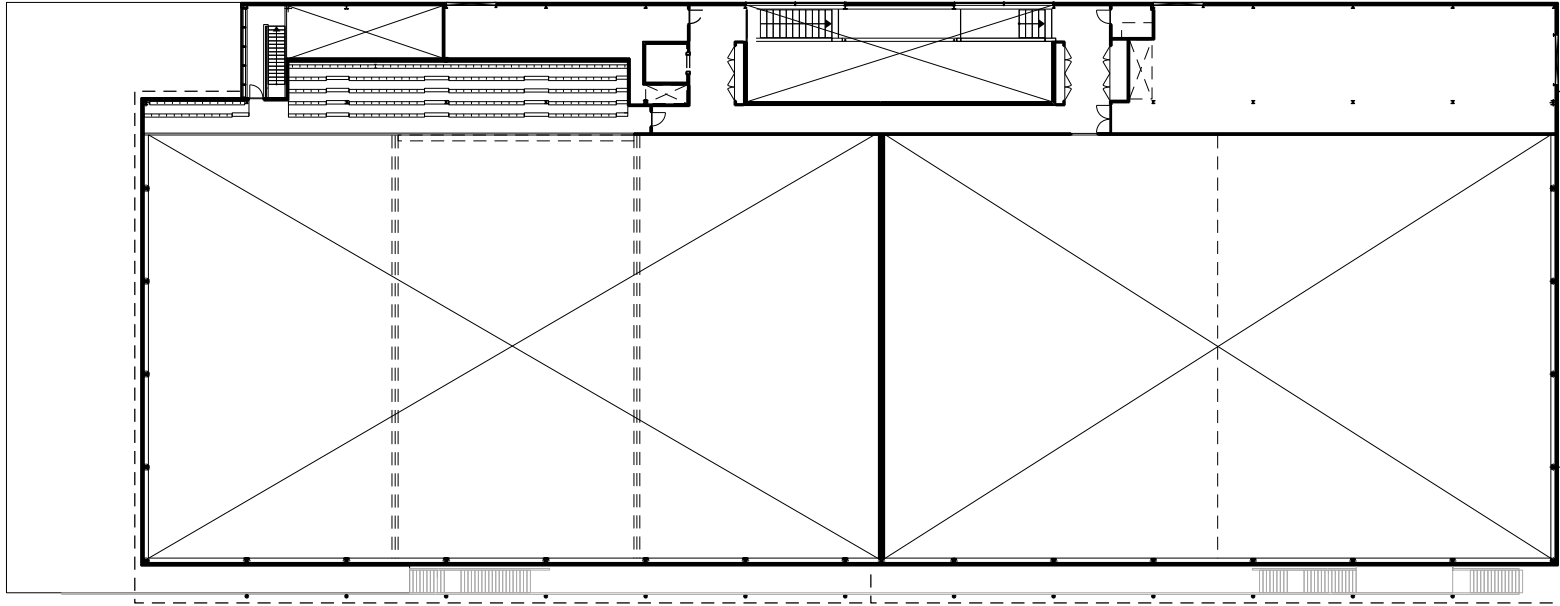

10 m.

Universitair Sport Centrum Amsterdam  
zuidwest gevel  
schaal 1:500

10 m.

Universitair Sport Centrum Amsterdam  
noordoost gevel  
schaal 1:500

10 m.  
[Scale bar]

Universitair Sport Centrum Amsterdam  
langsdoorsnede  
schaal 1:500

Universitair Sport Centrum Amsterdam  
dwarsdoorsnede B  
schaal 1:500

10 m.

Universitair Sport Centrum Amsterdam  
dwarsdoorsnede A  
schaal 1:500

10 m.

Universitair Sport Centrum Amsterdam  
souterrain  
schaal 1:500

10 m.

Universitair Sport Centrum Amsterdam  
begane grond  
schaal 1:500

10 m.

Universitair Sport Centrum Amsterdam  
eerste verdieping  
schaal 1:500

Universitair Sport Centrum Amsterdam  
tweede verdieping  
schaal 1:500