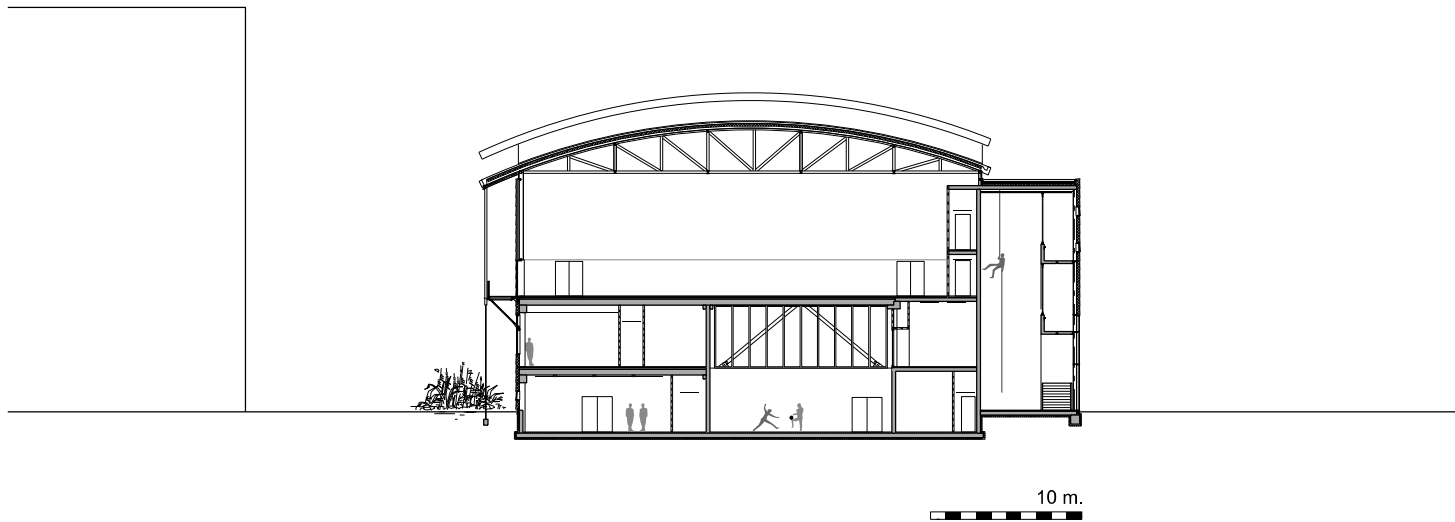

Universitair Sport Centrum  
Science Park 306  
Amsterdam  
schaal 1:2000

gevel zuidoost

Universitair Sport Centrum Amsterdam  
zuidoost gevel  
schaal 1:500

10 m.

Universitair Sport Centrum Amsterdam  
noordwest gevel  
schaal 1:500

10 m.

Universitair Sport Centrum Amsterdam  
zuidwest gevel  
schaal 1:500

10 m.

Universitair Sport Centrum Amsterdam  
noordoost gevel  
schaal 1:500

10 m.  
[Scale bar]

Universitair Sport Centrum Amsterdam  
langsdoorsnede  
schaal 1:500

Universitair Sport Centrum Amsterdam  
dwarsdoorsnede B  
schaal 1:500

10 m.

Universitair Sport Centrum Amsterdam  
dwarsdoorsnede A  
schaal 1:500

10 m.

Universitair Sport Centrum Amsterdam  
souterrain  
schaal 1:500

10 m.

Universitair Sport Centrum Amsterdam  
begane grond  
schaal 1:500

10 m.

Universitair Sport Centrum Amsterdam  
eerste verdieping  
schaal 1:500

Universitair Sport Centrum Amsterdam  
tweede verdieping  
schaal 1:500