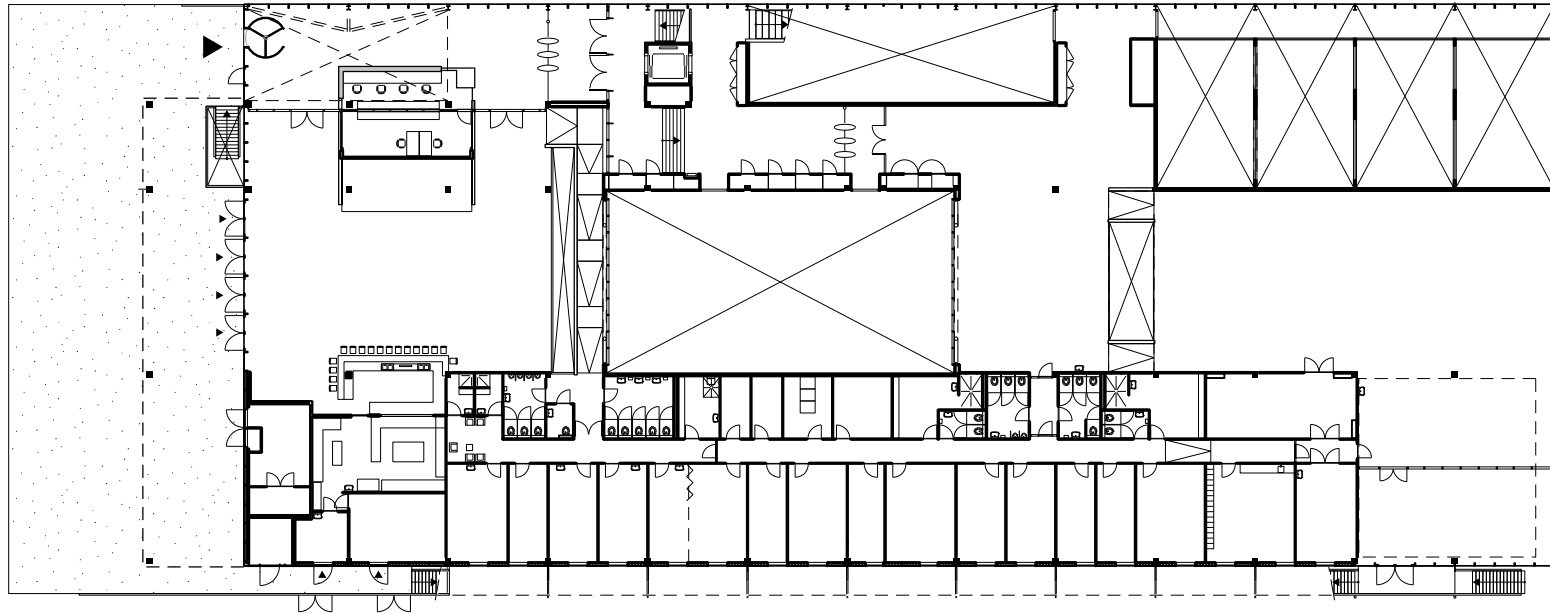

10 m.

Universitair Sport Centrum Amsterdam  
zuidwest gevel  
schaal 1:500

10 m.

Universitair Sport Centrum Amsterdam  
noordoost gevel  
schaal 1:500

10 m.  
[Scale bar]

Universitair Sport Centrum Amsterdam  
langsdoorsnede  
schaal 1:500

Universitair Sport Centrum Amsterdam  
dwarsdoorsnede B  
schaal 1:500

10 m.

Universitair Sport Centrum Amsterdam  
dwarsdoorsnede A  
schaal 1:500

10 m.

Universitair Sport Centrum Amsterdam  
souterrain  
schaal 1:500

10 m.

Universitair Sport Centrum Amsterdam  
begane grond  
schaal 1:500

10 m.

Universitair Sport Centrum Amsterdam  
eerste verdieping  
schaal 1:500

Universitair Sport Centrum Amsterdam  
tweede verdieping  
schaal 1:500