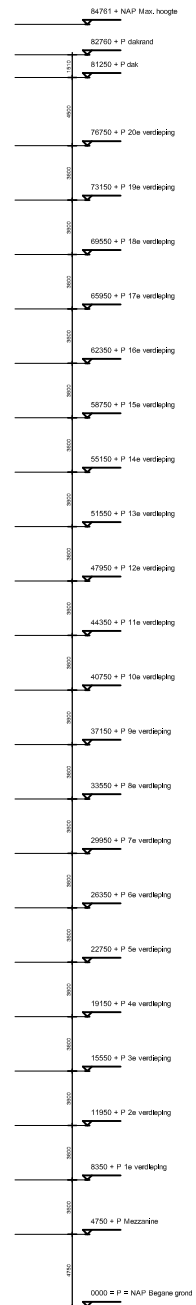

RINGWEG - ZUID / AMSTERDAM

Langsdoorsnede

Dwarsdoorsnede

Begane grond

1e verdieping

17e verdieping