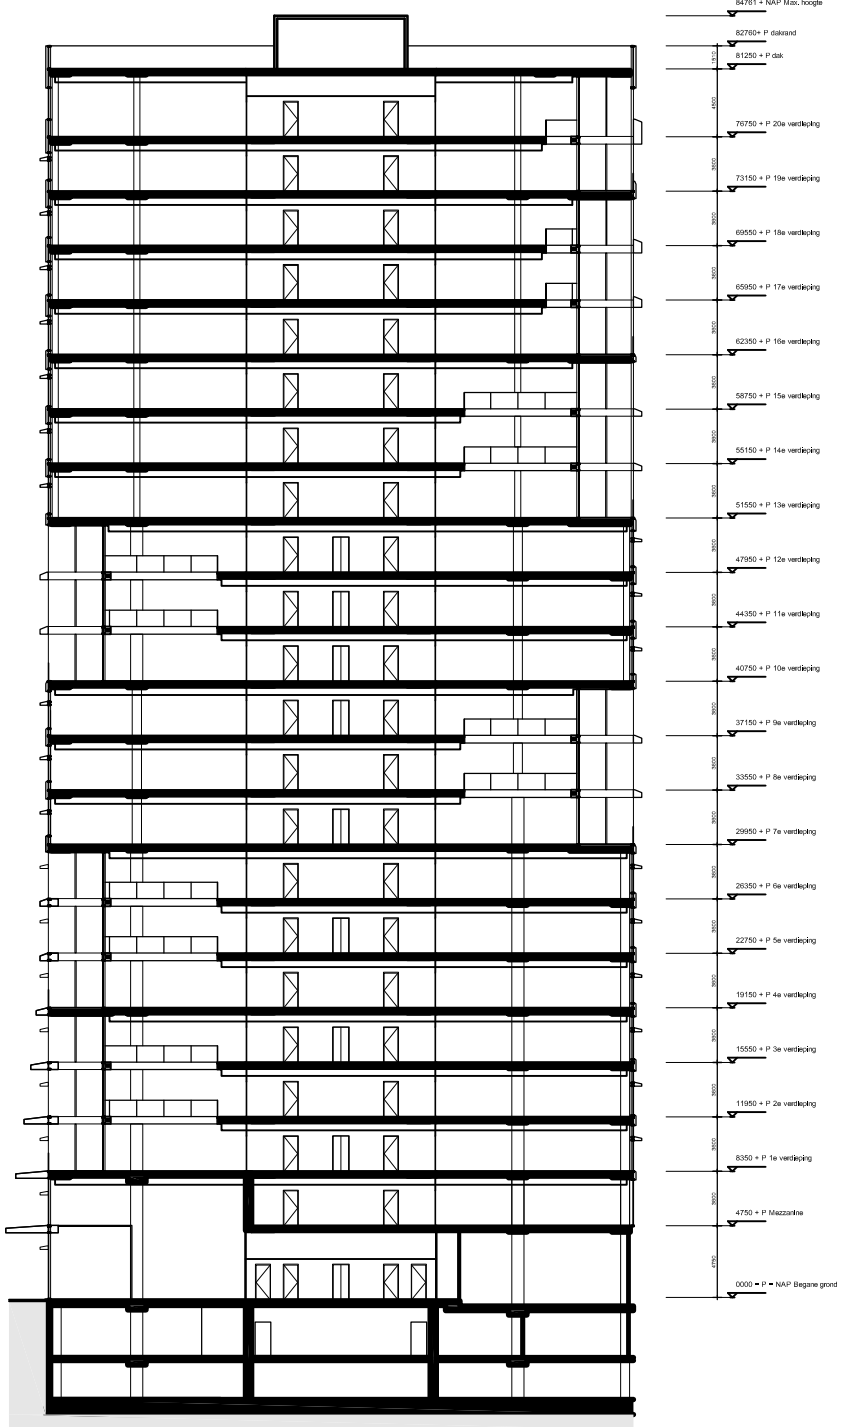

RINGWEG - ZUID / AMSTERDAM

Langsdoorsnede

Dwarsdoorsnede

Begane grond

1e verdieping

17e verdieping