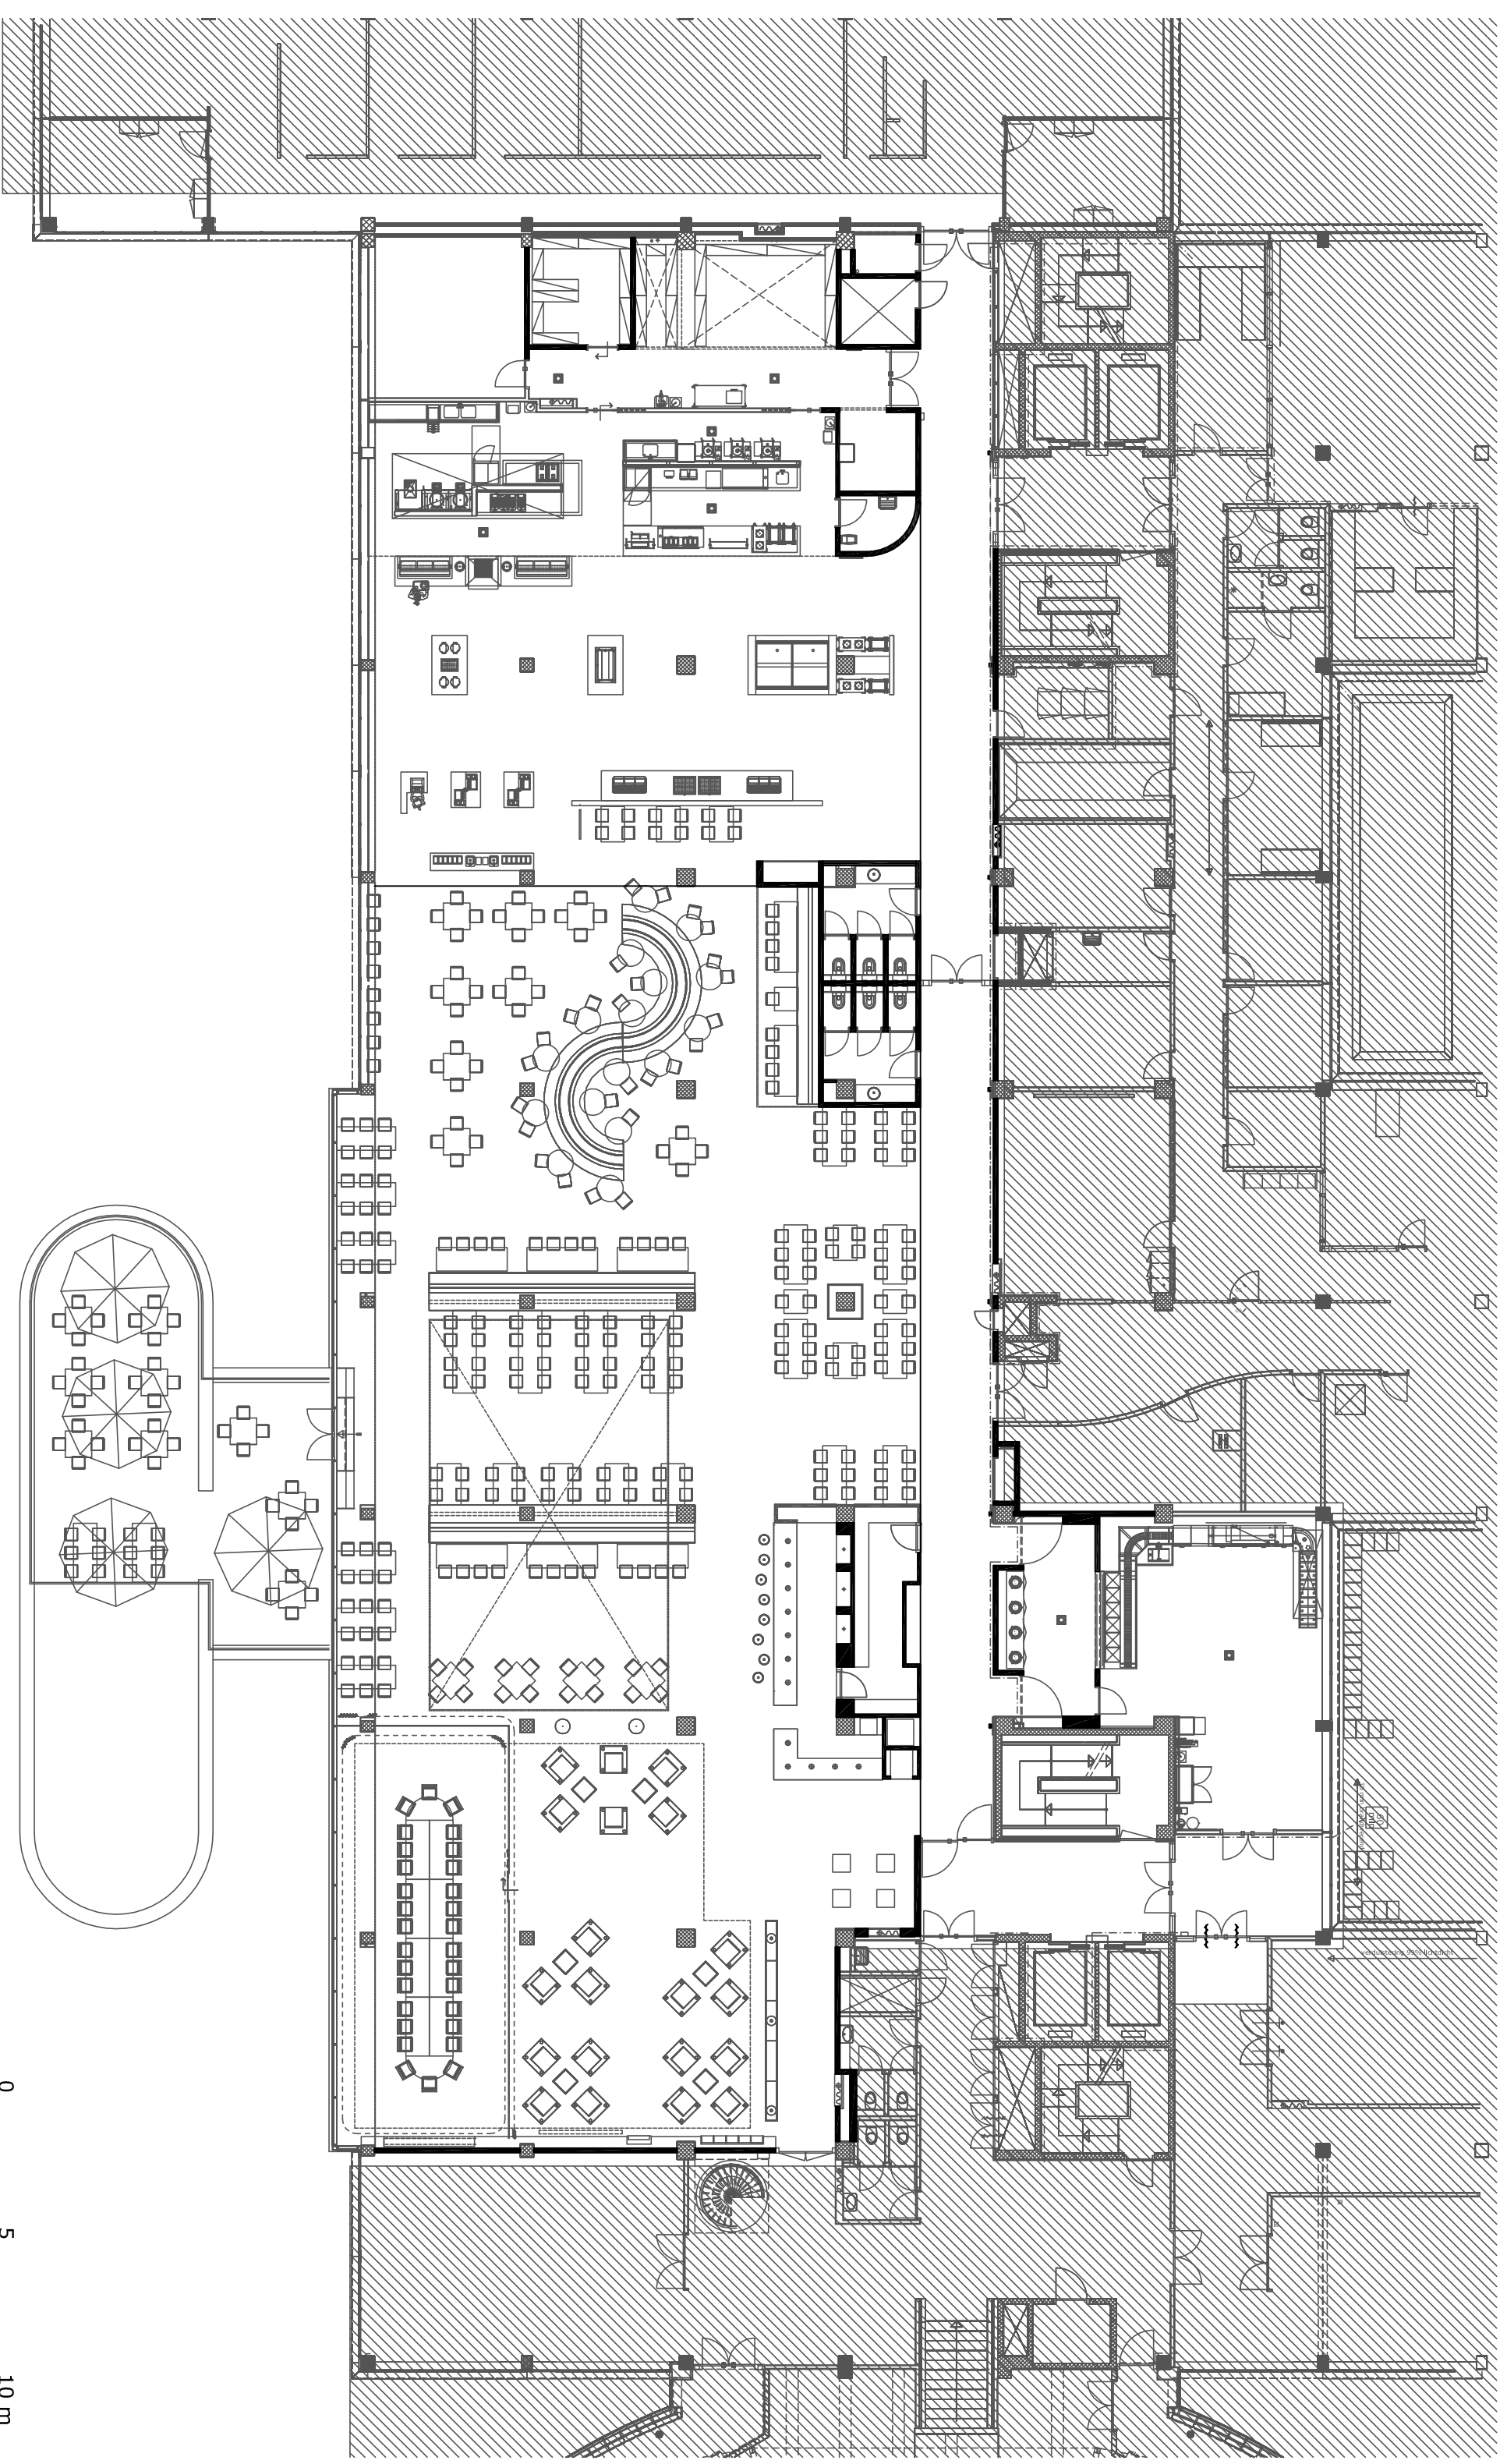

Johan Huizingalaan

Plesmanlaan

Plattegrond personeelsrestaurant NKI-AVL

schaal 1:200