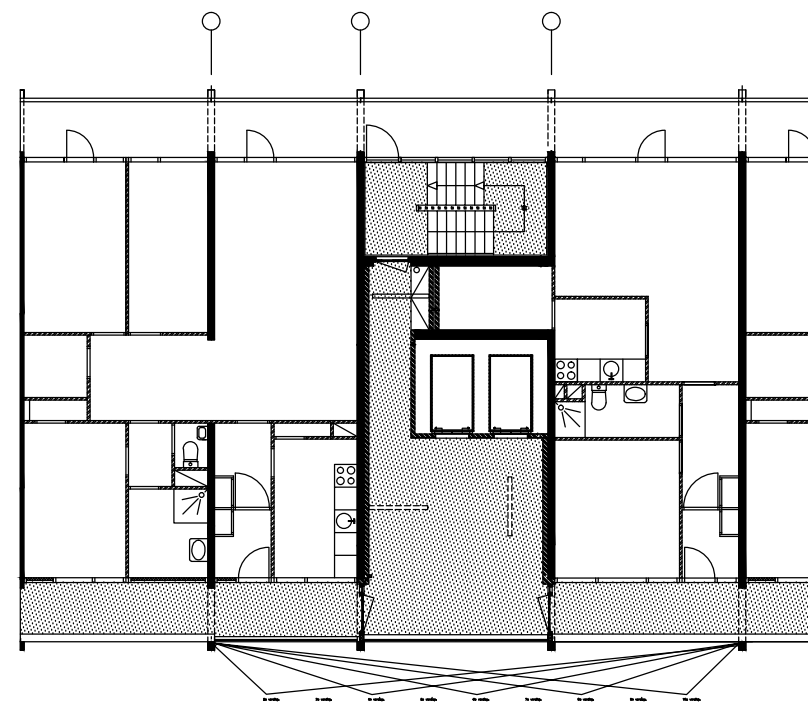

SITUATIE

VOORGEVEL

DOORSNEDE AA

BEGANE-GROND

1E T/M 10E VERDIEPING