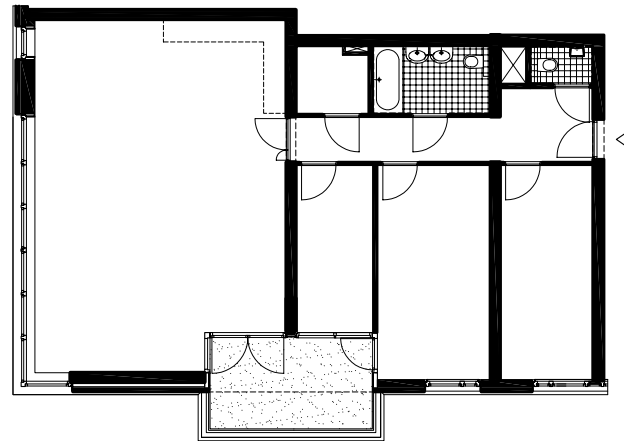

Situatie

Overhoeks, De Oranje

14 april 2010

Plattegrond  
4e verdieping

Overhoeks, De Oranje

 10m (schaal 1:500)

14 april 2010

PLATTEGROND

ZUIDGEVEL

Woningplattegrond  
4e verdieping

Overhoeks, De Oranje

10m (schaal 1:200)

14 april 2010