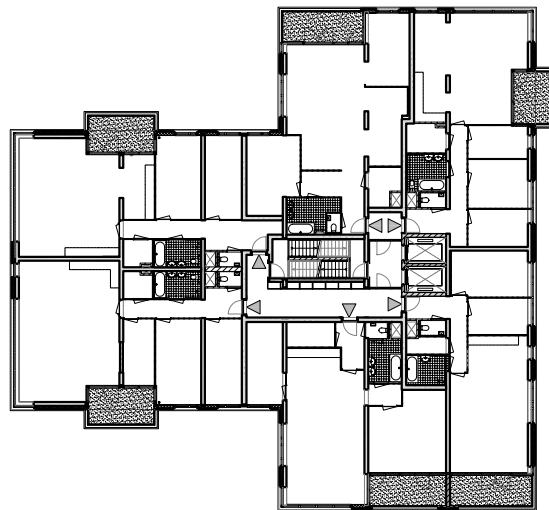

Plattegrond
4e verdieping

Overhoeks, De Oranje

10m (schaal 1:500)

14 april 2010