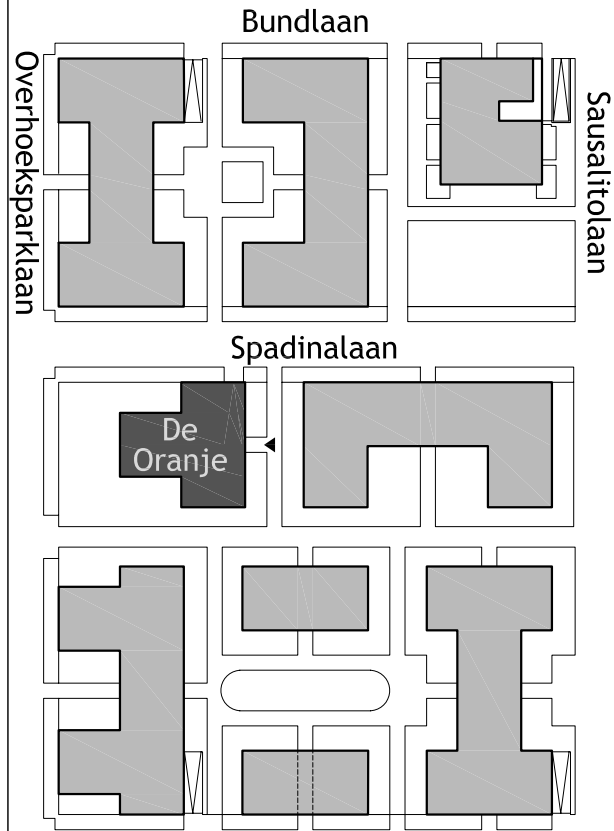

Ij

park

Bundlaan

Overhoeksparklaan

Sausalitolaan

Spadinalaan

De Oranje

50m (schaal 1:2000)

Situatie

Overhoeks, De Oranje

14 april 2010

Plattegrond  
4e verdieping

Overhoeks, De Oranje

 10m (schaal 1:500)

14 april 2010

PLATTEGROND

ZUIDGEVEL

Woningplattegrond  
4e verdieping

Overhoeks, De Oranje

10m (schaal 1:200)

14 april 2010