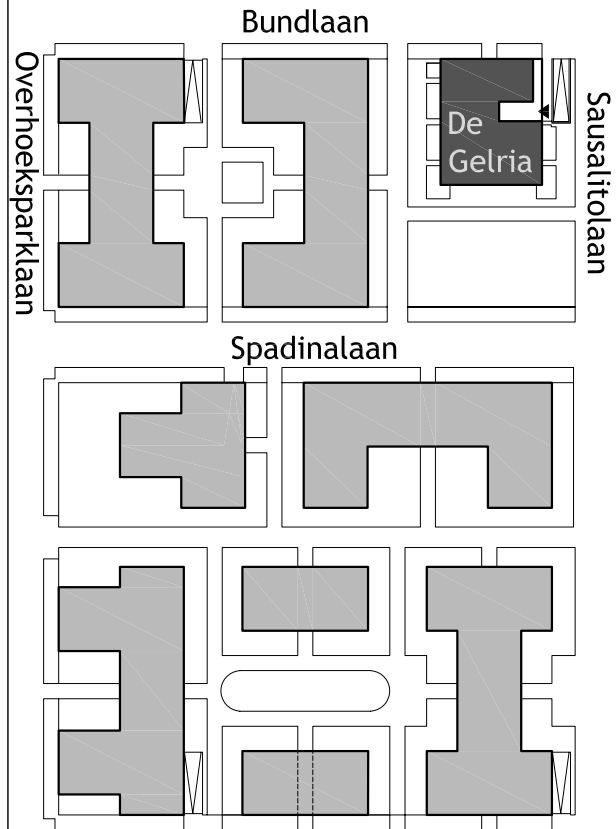

park

50m (schaal 1:2000)

Situatie

Overhoeks, De Gelria

14 april 2010

Plattegrond
4e verdieping

Overhoeks, De Gelria

10m (schaal 1:500)

14 april 2010

PLATTEGROND

ZUIDGEVEL

Woningplattegrond
4e verdieping

Overhoeks, De Gelria

10m (schaal 1:200)

14 april 2010