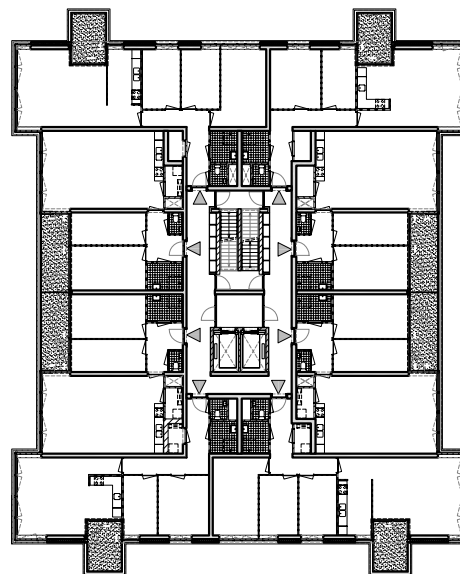

park

50m (schaal 1:2000)

Situatie

Overhoeks, De Gelria

14 april 2010

Plattegrond
4e verdieping

Overhoeks, De Gelria

10m (schaal 1:500)

14 april 2010

PLATTEGROND

ZUIDGEVEL

Woningplattegrond
4e verdieping

Overhoeks, De Gelria

10m (schaal 1:200)

14 april 2010