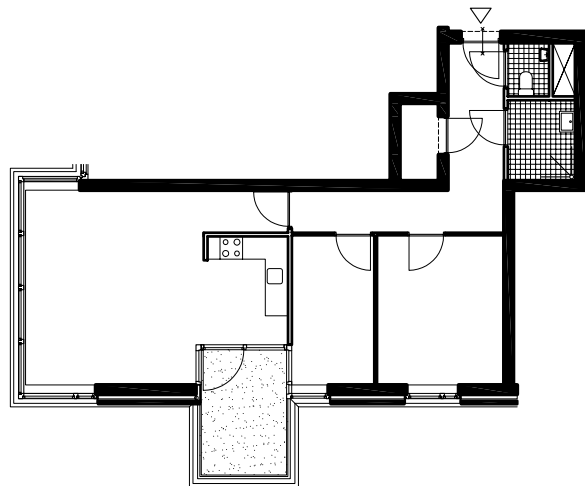

park

50m (schaal 1:2000)

Situatie

Overhoeks, De Gelria

14 april 2010

Plattegrond
4e verdieping

Overhoeks, De Gelria

10m (schaal 1:500)

14 april 2010

PLATTEGROND

ZUIDGEVEL

Woningplattegrond
4e verdieping

Overhoeks, De Gelria

10m (schaal 1:200)

14 april 2010