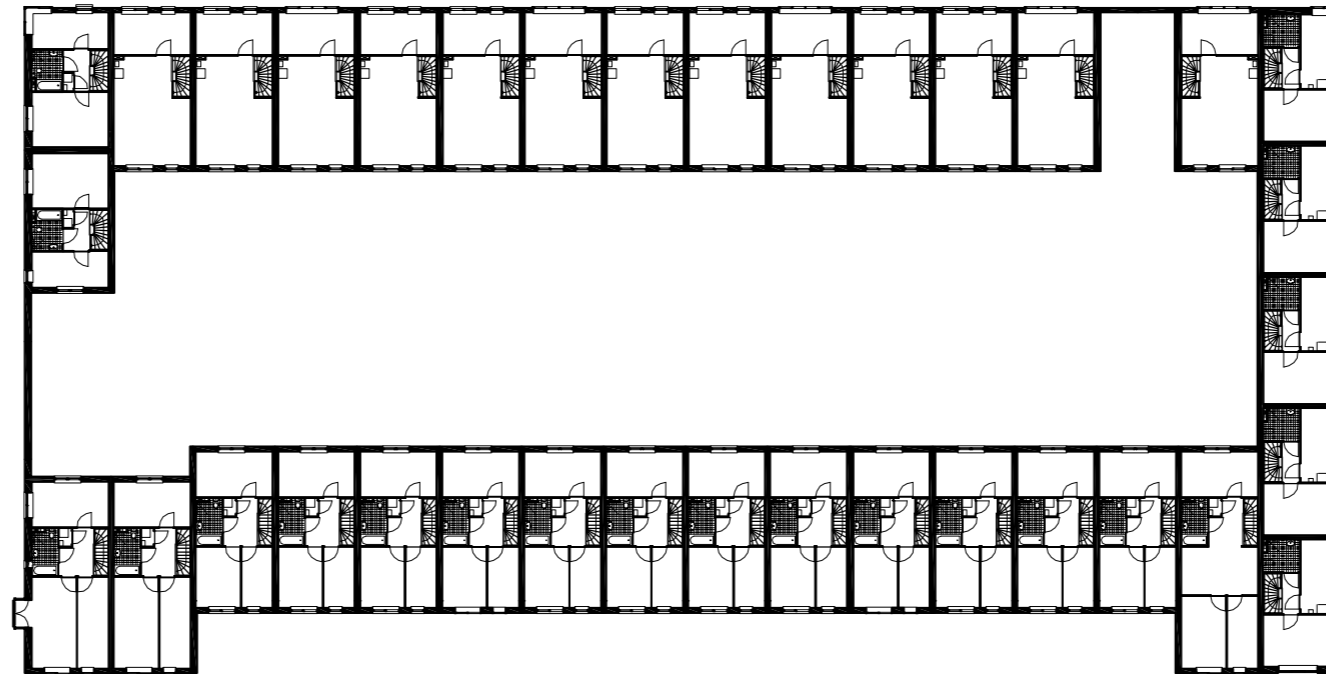

Fritz Dietrich Kahlenbergstraat

Peter Martenstraat

Emmy Andriessestraat

inrit

Jan Vrijmanstraat

water

L1 -1500-04.06PB-100

Begane grond

1e verdieping

2e verdieping

Begane grond

1e verdieping

2e verdieping

Begane grond

1e verdieping

2e verdieping