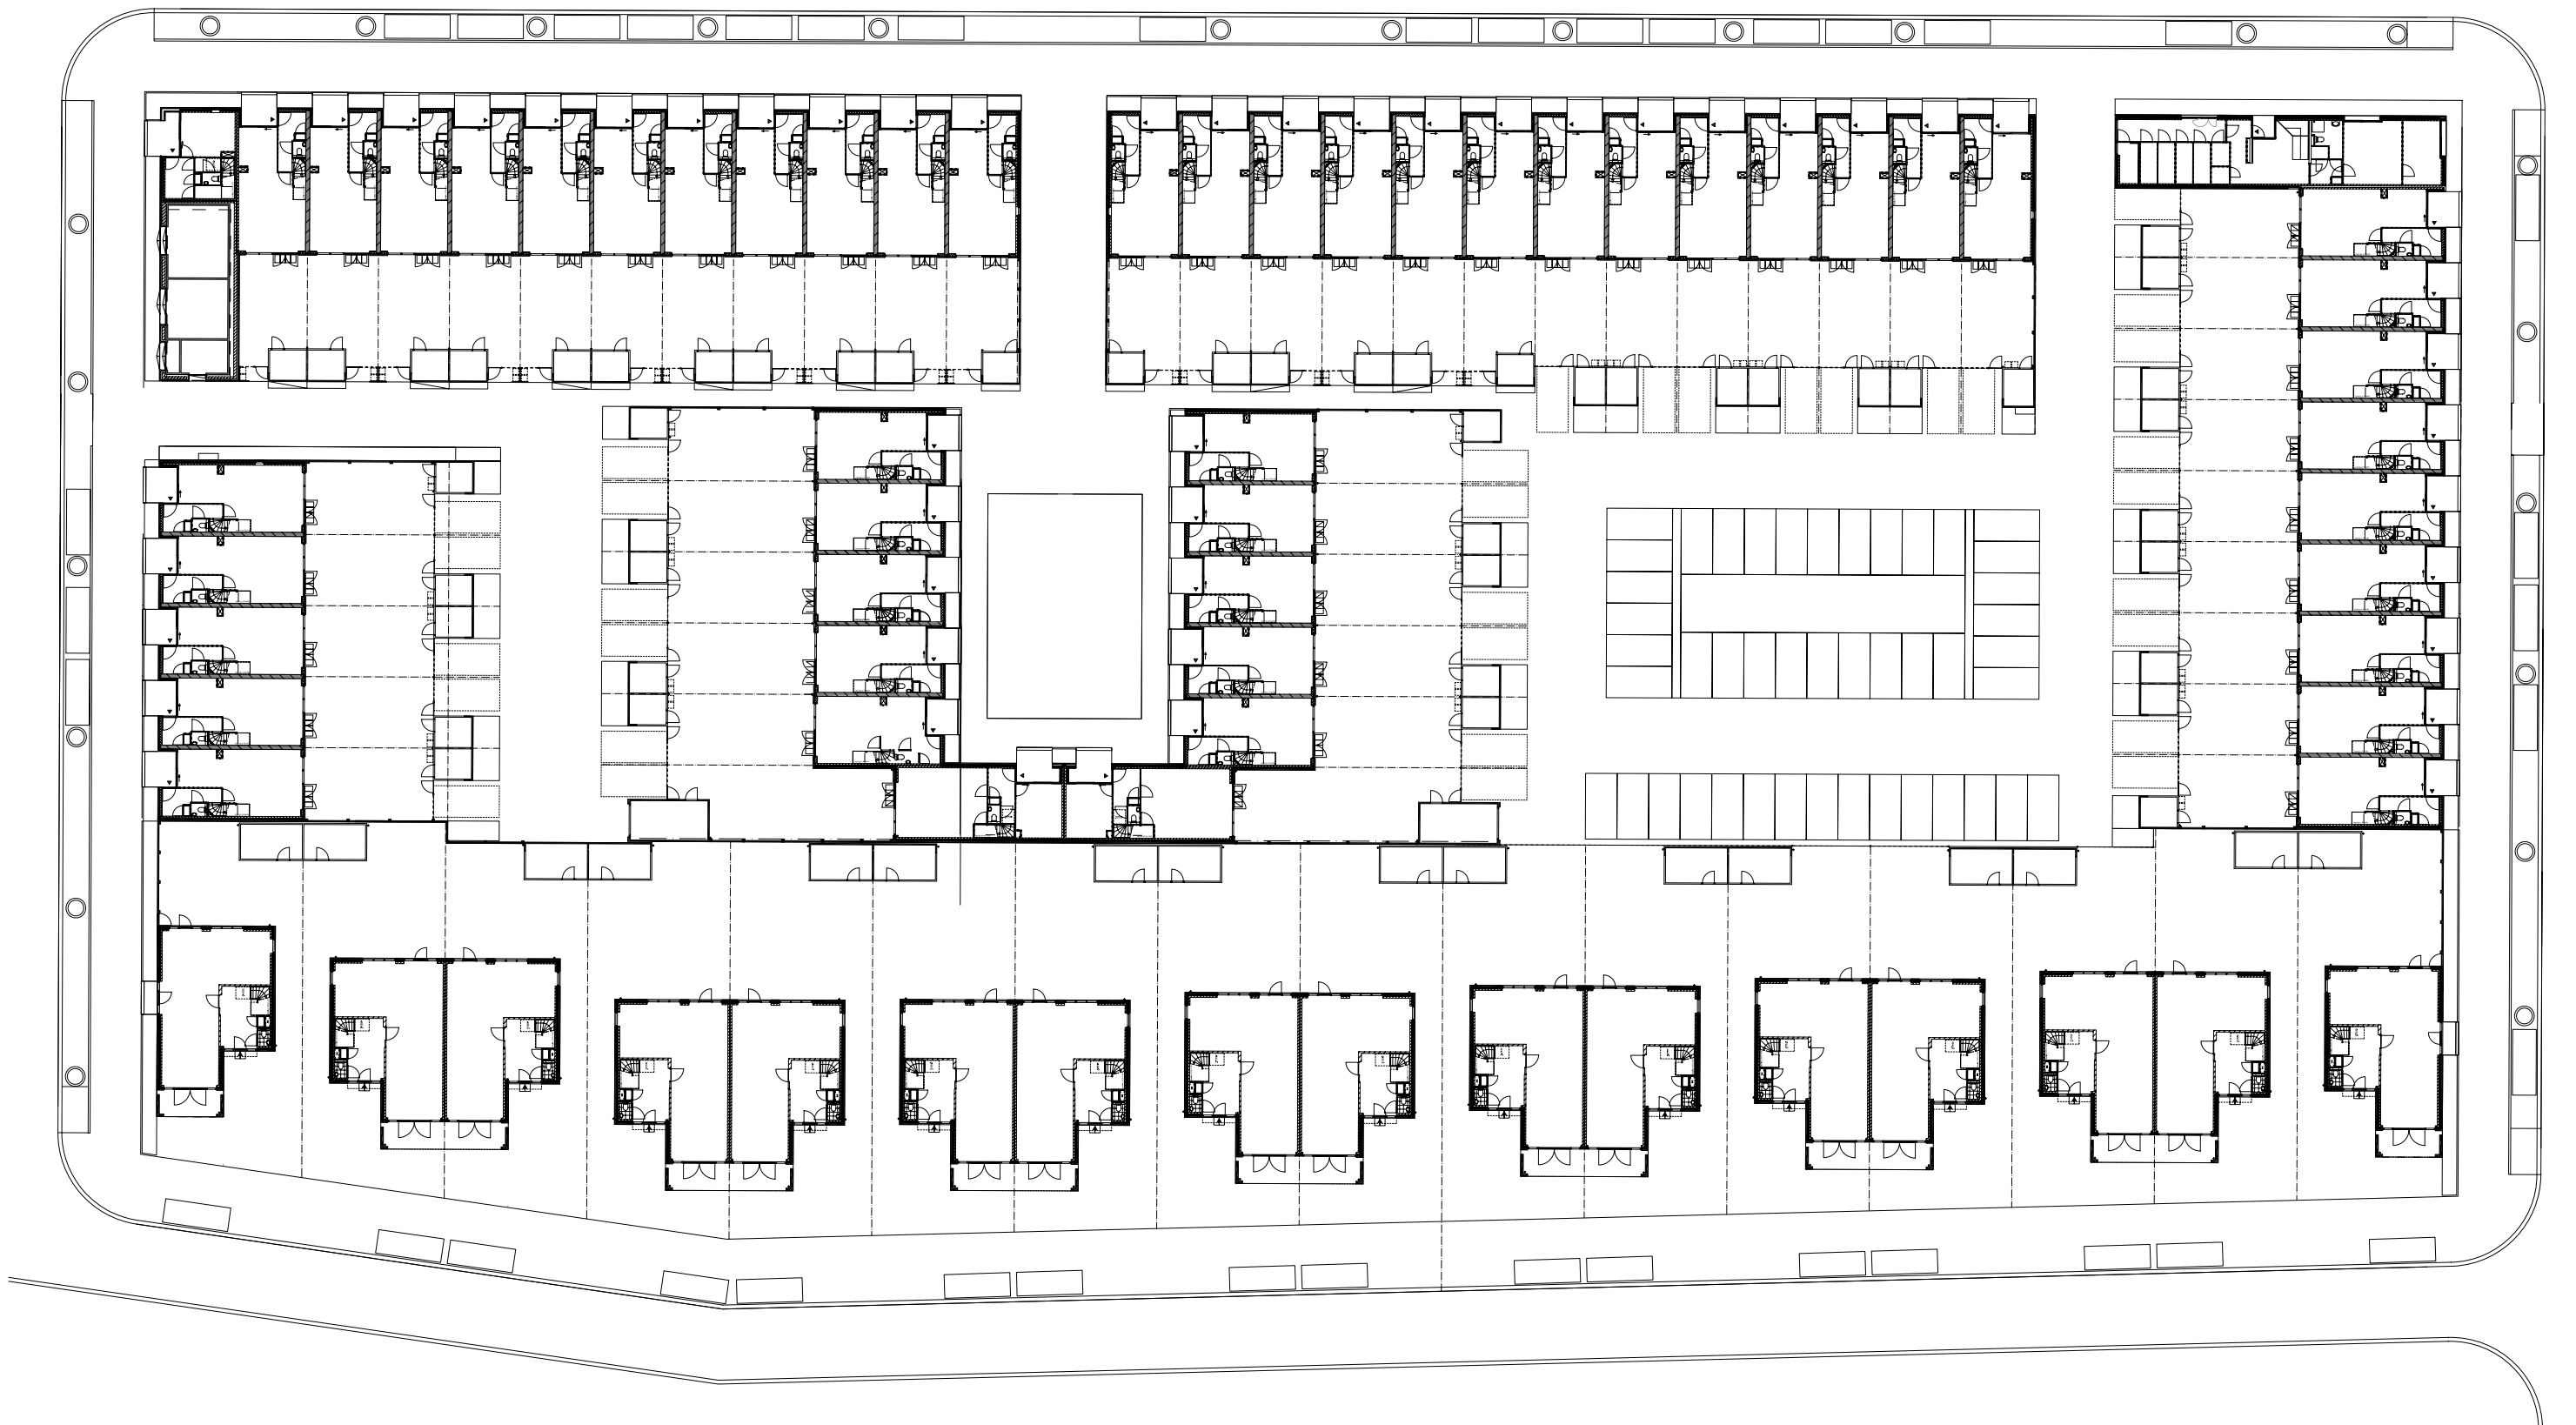

IJburg blok 55
 Situatie 1:2000

0 10m

IJburg blok 55
Overzicht 1:500

0 10m

begane grond

eerste verdieping

IJburg blok 55
 Twee-onder-één kap woning
 1:200

begane grond

eerste verdieping

tweede verdieping

IJburg blok 55
Vrijstaande woning
1:200