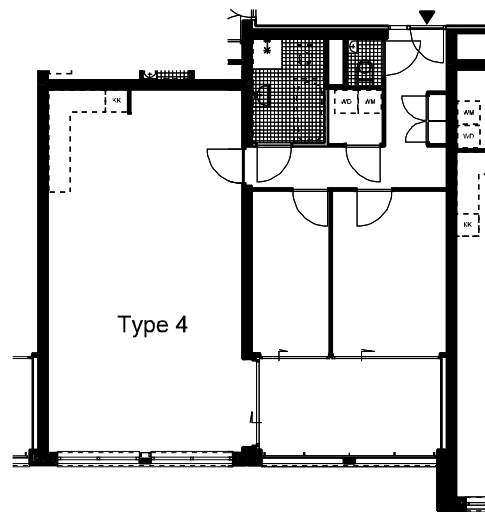

Situatietekening

Eva Besnyöstraat

Fritz Dietrich Kahlenbergstraat

Noord

0 31.0 m

Schaal 1:2000

Doorsnede A-A

Plattegrond begane grond

0 5 10 m

Schaal 1:500

Enkele woningtypes

Schaal 1:200