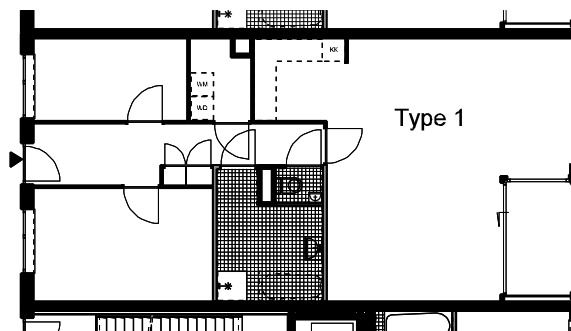

Situatietekening

Eva Besnyöstraat

Fritz Dietrich Kahlenbergstraat

Noord

0 31.0 m

Schaal 1:2000

Doorsnede A-A

Plattegrond begane grond

0 5 10 m

Schaal 1:500

Enkele woningtypes

Schaal 1:200