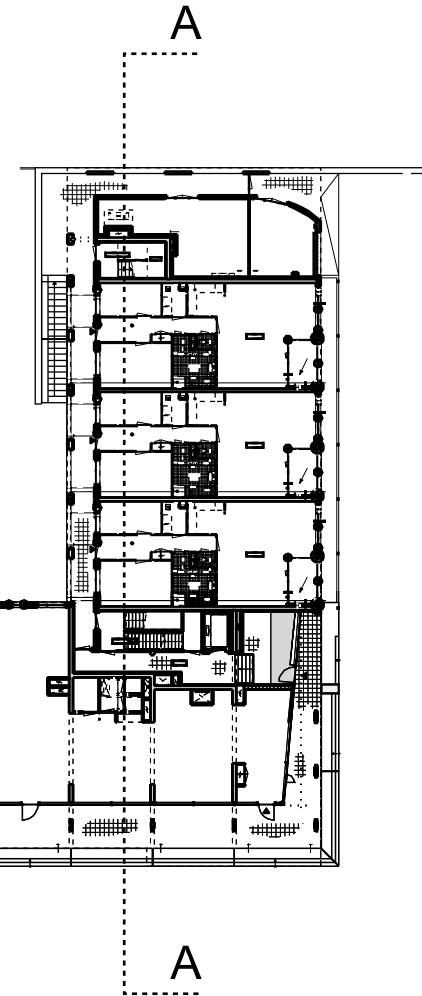

Situatietekening

Eva Besnyöstraat

Fritz Dietrich Kahlenbergstraat

Noord

0 31.0 m

Schaal 1:2000

Doorsnede A-A

Plattegrond begane grond

0 5 10 m

Schaal 1:500

Enkele woningtypes

Schaal 1:200