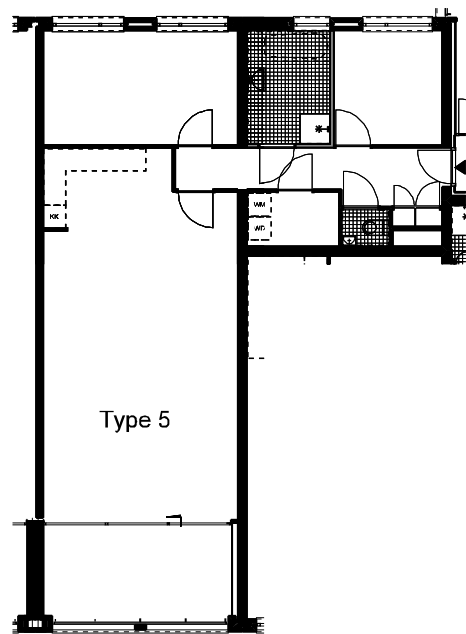

Situatietekening

Eva Besnyöstraat

Fritz Dietrich Kahlenbergstraat

Noord

0 31.0 m

Schaal 1:2000

Doorsnede A-A

Plattegrond begane grond

0 5 10 m

Schaal 1:500

Enkele woningtypes

Schaal 1:200