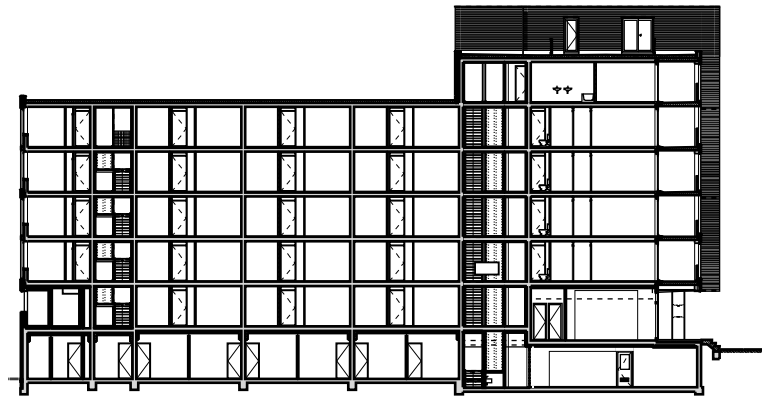

Situatietekening

Eva Besnyöstraat

Fritz Dietrich Kahlenbergstraat

Noord

0 31.0 m

Schaal 1:2000

Doorsnede A-A

Plattegrond begane grond

0 5 10 m

Schaal 1:500

Enkele woningtypes

Schaal 1:200