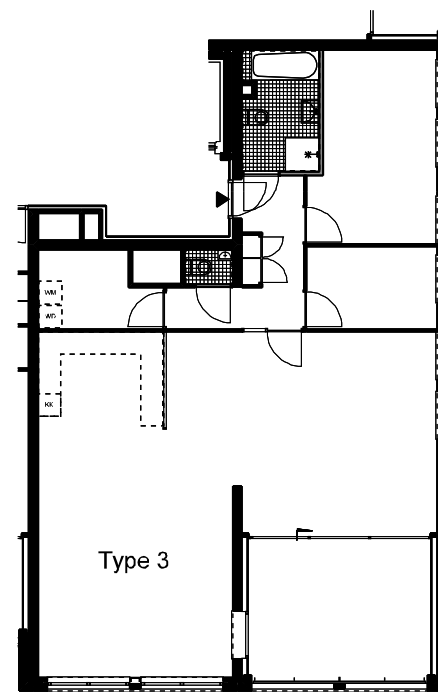

Situatietekening

Eva Besnyöstraat

Fritz Dietrich Kahlenbergstraat

Noord

0 31.0 m

Schaal 1:2000

Doorsnede A-A

Plattegrond begane grond

0 5 10 m

Schaal 1:500

Enkele woningtypes

Schaal 1:200