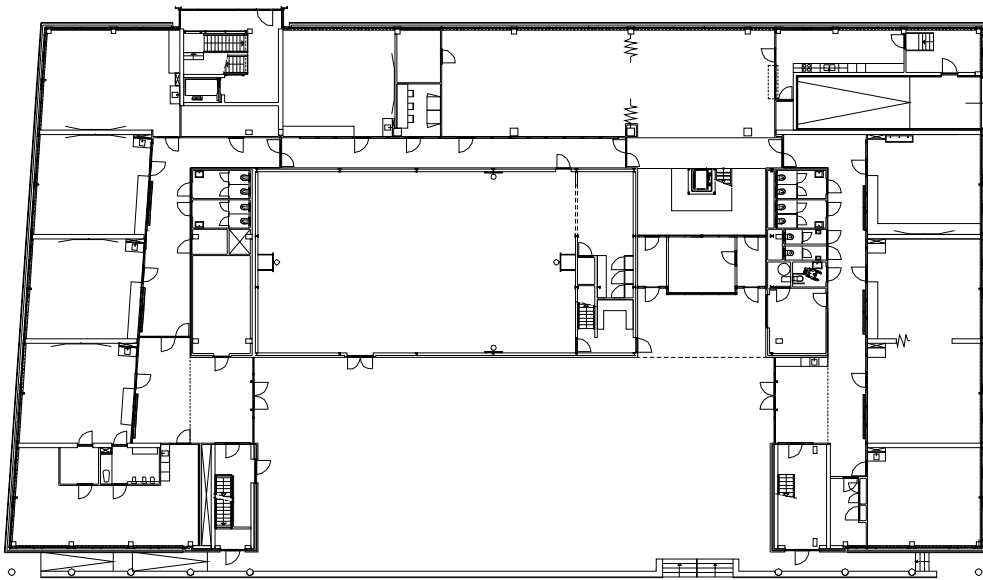

3e VERDIEPING

BEGANEGROND

LANGSDOORSNEDE

0 meter 5 meter 10 meter

DWARSDOORSNEDE

0 meter 5 meter 10 meter

WONING TYPE D1

WONINGTYPE B