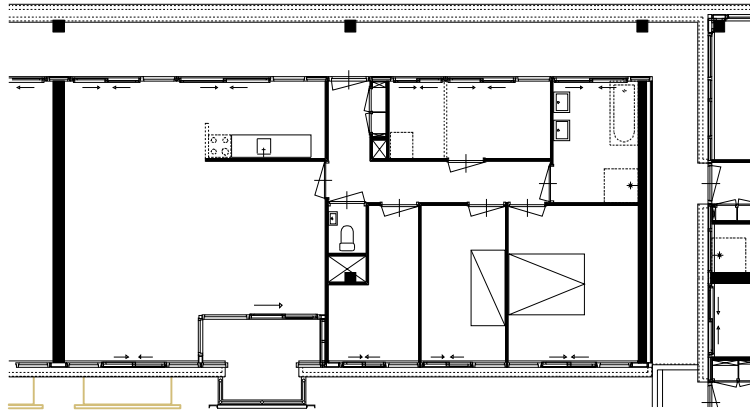

3e VERDIEPING

BEGANEGROND

LANGSDOORSNEDE

0 meter 5 meter 10 meter

DWARSDOORSNEDE

0 meter 5 meter 10 meter

WONING TYPE D1

WONINGTYPE B