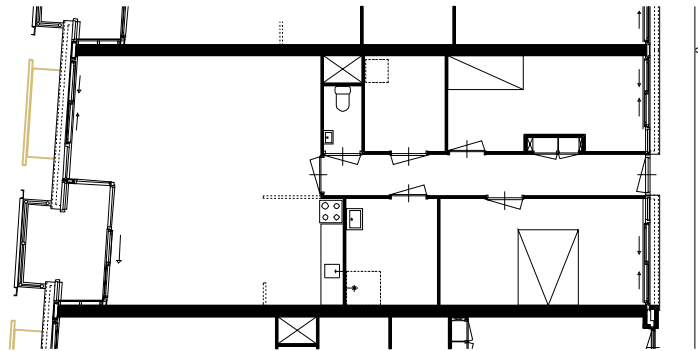

3e VERDIEPING

BEGANEGROND

LANGSDOORSNEDE

0 meter 5 meter 10 meter

DWARSDOORSNEDE

0 meter 5 meter 10 meter

WONING TYPE D1

WONINGTYPE B