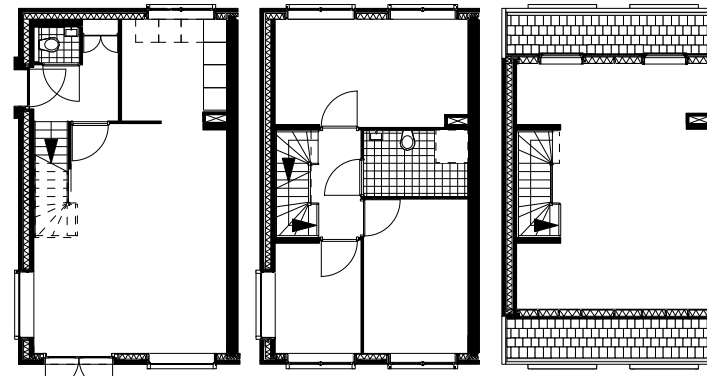

Type C2 - Koop

Begane grond

Verdieping

Zolder