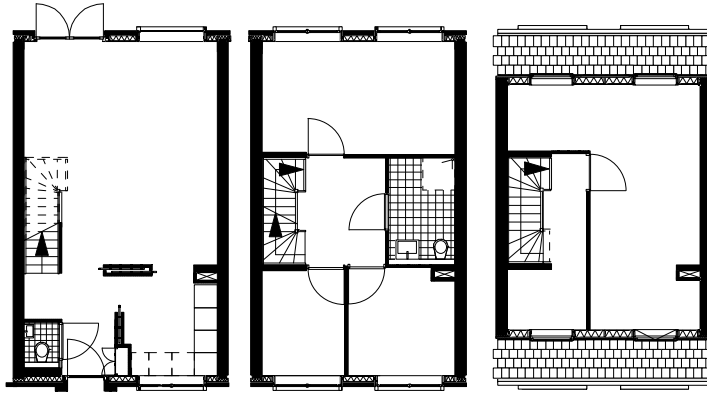

**PROJECT CUYPERSHOF**  
Situatietekening  
S:1/2000

Pierre Cuypershof

Goeman Borgesiusstraat

Aalbersstraat

0 5m 10m

**PROJECT CUYPERSHOF**  
Begane grond  
S: 1/500

Type A1 - Sociale huur

Begane grond

Verdieping

Zolder

Type A2 - Sociale huur

Begane grond

Verdieping

Zolder

Type C1 - Koop

Begane grond