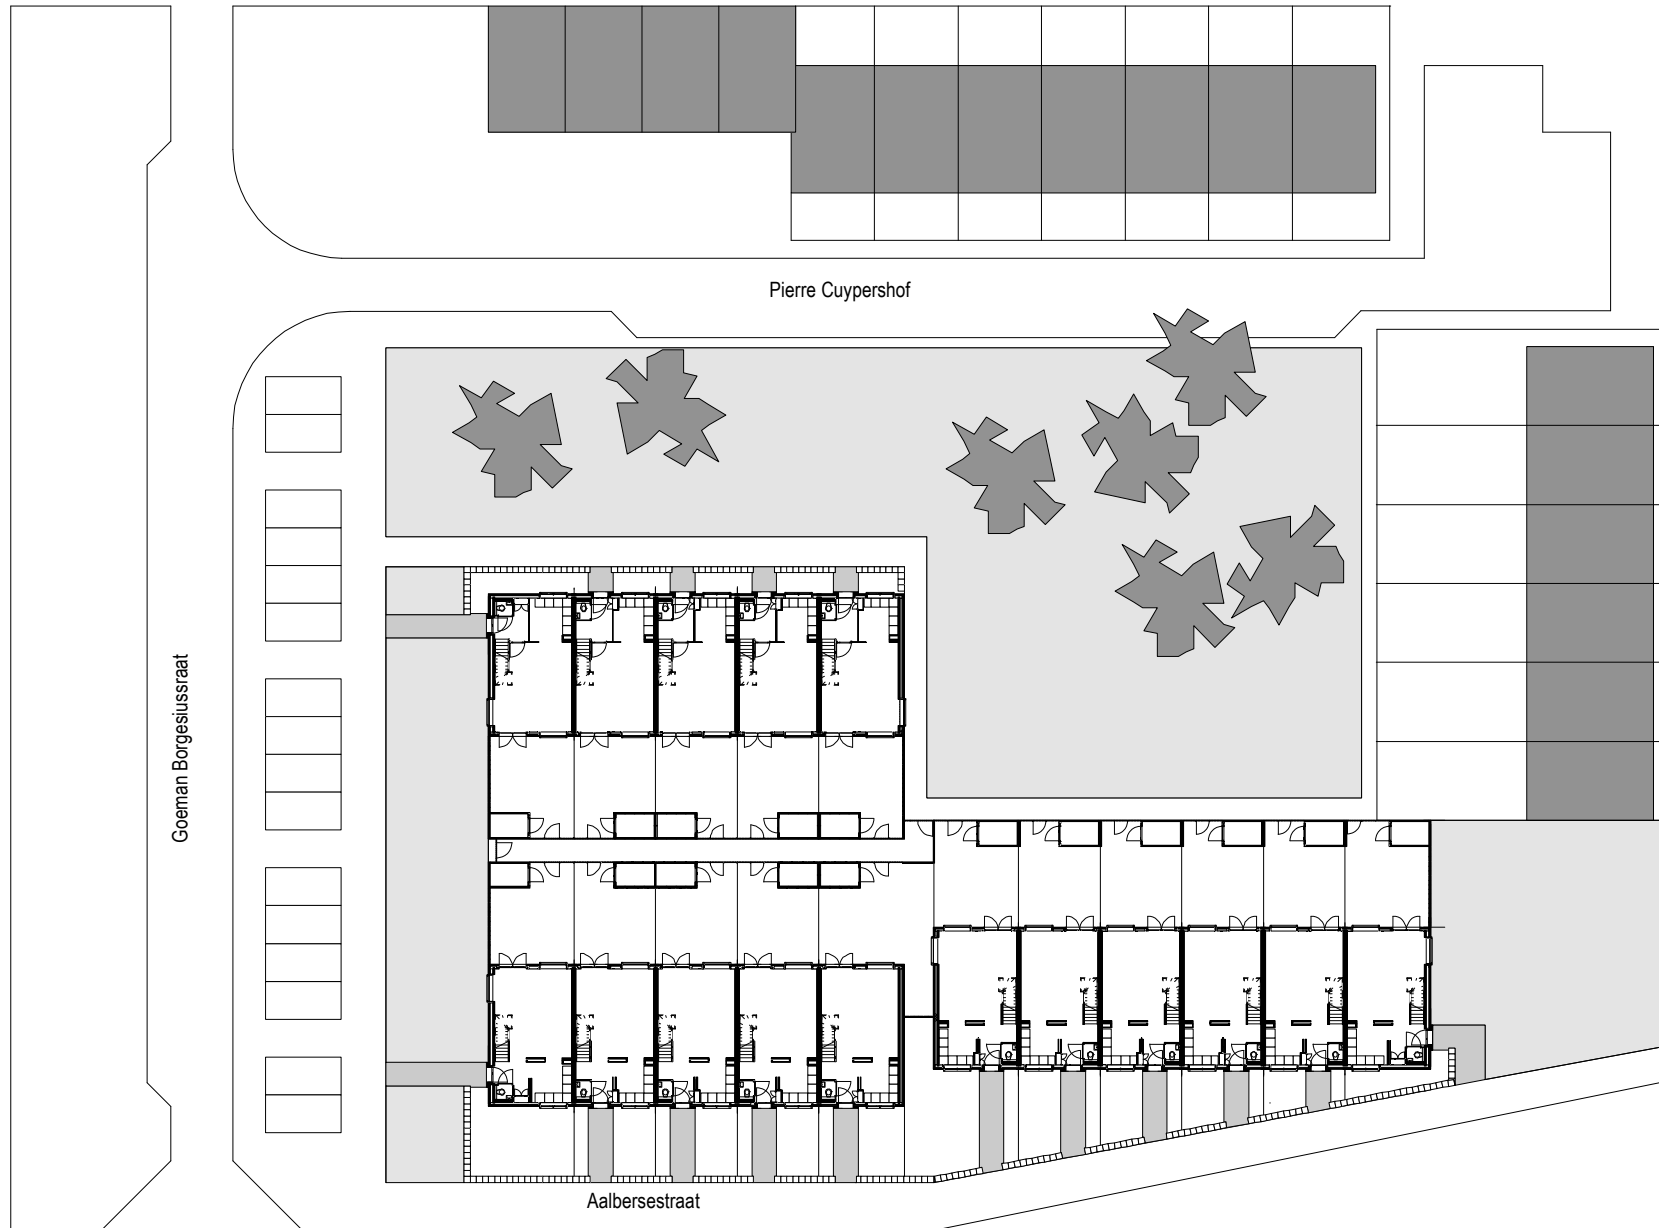

**PROJECT CUYPERSHOF**  
Situatietekening  
S:1/2000

Pierre Cuypershof

Goeman Borgesiusstraat

Aalbersstraat

0 5m 10m

**PROJECT CUYPERSHOF**  
Begane grond  
S: 1/500

Type A1 - Sociale huur

Begane grond

Verdieping

Zolder

Type A2 - Sociale huur

Begane grond

Verdieping

Zolder

Type C1 - Koop

Begane grond