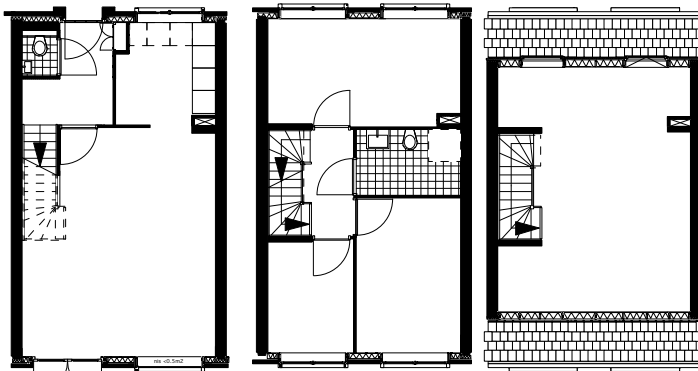

**PROJECT CUYPERSHOF**  
Situatietekening  
S:1/2000

Pierre Cuypershof

Goeman Borgesiusstraat

Aalbersstraat

0 5m 10m

**PROJECT CUYPERSHOF**  
Begane grond  
S: 1/500

Type A1 - Sociale huur

Begane grond

Verdieping

Zolder

Type A2 - Sociale huur

Begane grond

Verdieping

Zolder

Type C1 - Koop

Begane grond