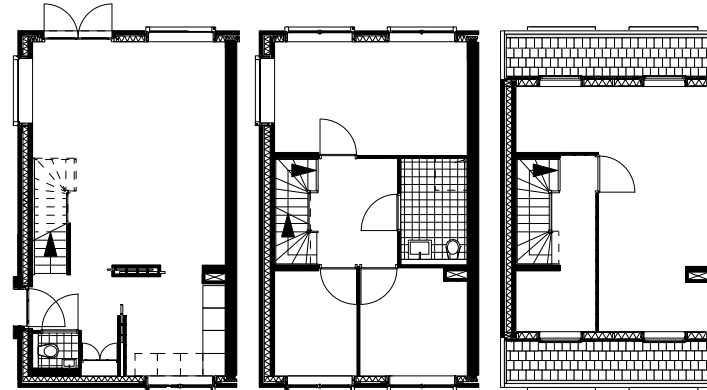

**PROJECT CUYPERSHOF**  
Situatietekening  
S:1/2000

Pierre Cuypershof

Goeman Borgesiusstraat

Aalbersstraat

0 5m 10m

**PROJECT CUYPERSHOF**  
Begane grond  
S: 1/500

Type A1 - Sociale huur

Begane grond

Verdieping

Zolder

Type A2 - Sociale huur

Begane grond

Verdieping

Zolder

Type C1 - Koop

Begane grond