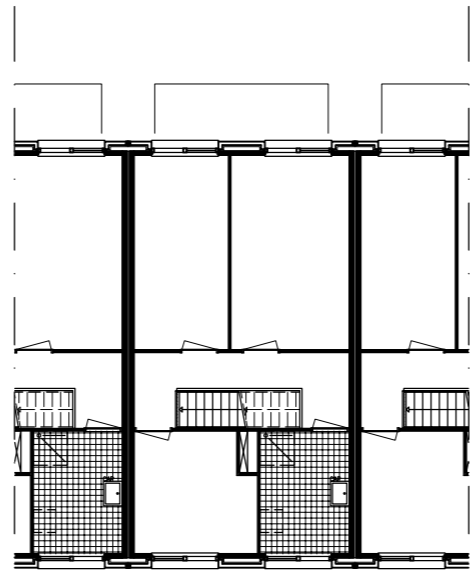

Situatie  
schaal 1:2000

Begane grond  
schaal 1:500

Eerste verdieping  
schaal 1:500

Tweede tm zesde verdieping  
schaal 1:500

Doorsneden  
schaal 1:500

Eengezinswoning aan het water (koop) – blok 2  
eerste verdieping

Eengezinswoning aan het water (koop) – blok 2  
begane grond

Appartement (koop) – blok 4

Appartement (huur) – blok 6

WBO Appartement (huur) – blok 1

Woningplattegronden  
schaal 1:200

10 meter