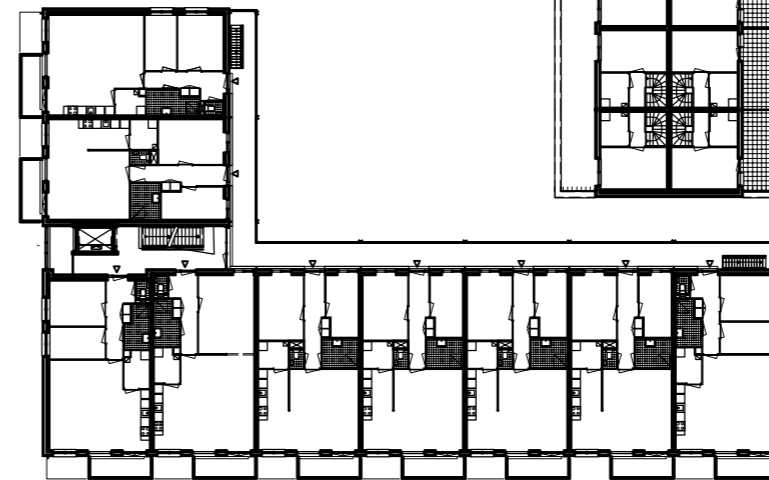

Situatie  
schaal 1:2000

Begane grond  
schaal 1:500

Eerste verdieping  
schaal 1:500

Tweede tm zesde verdieping  
schaal 1:500

Doorsneden  
schaal 1:500

Eengezinswoning aan het water (koop) – blok 2  
eerste verdieping

Eengezinswoning aan het water (koop) – blok 2  
begane grond

Appartement (koop) – blok 4

Appartement (huur) – blok 6

WBO Appartement (huur) – blok 1

Woningplattegronden  
schaal 1:200

10 meter