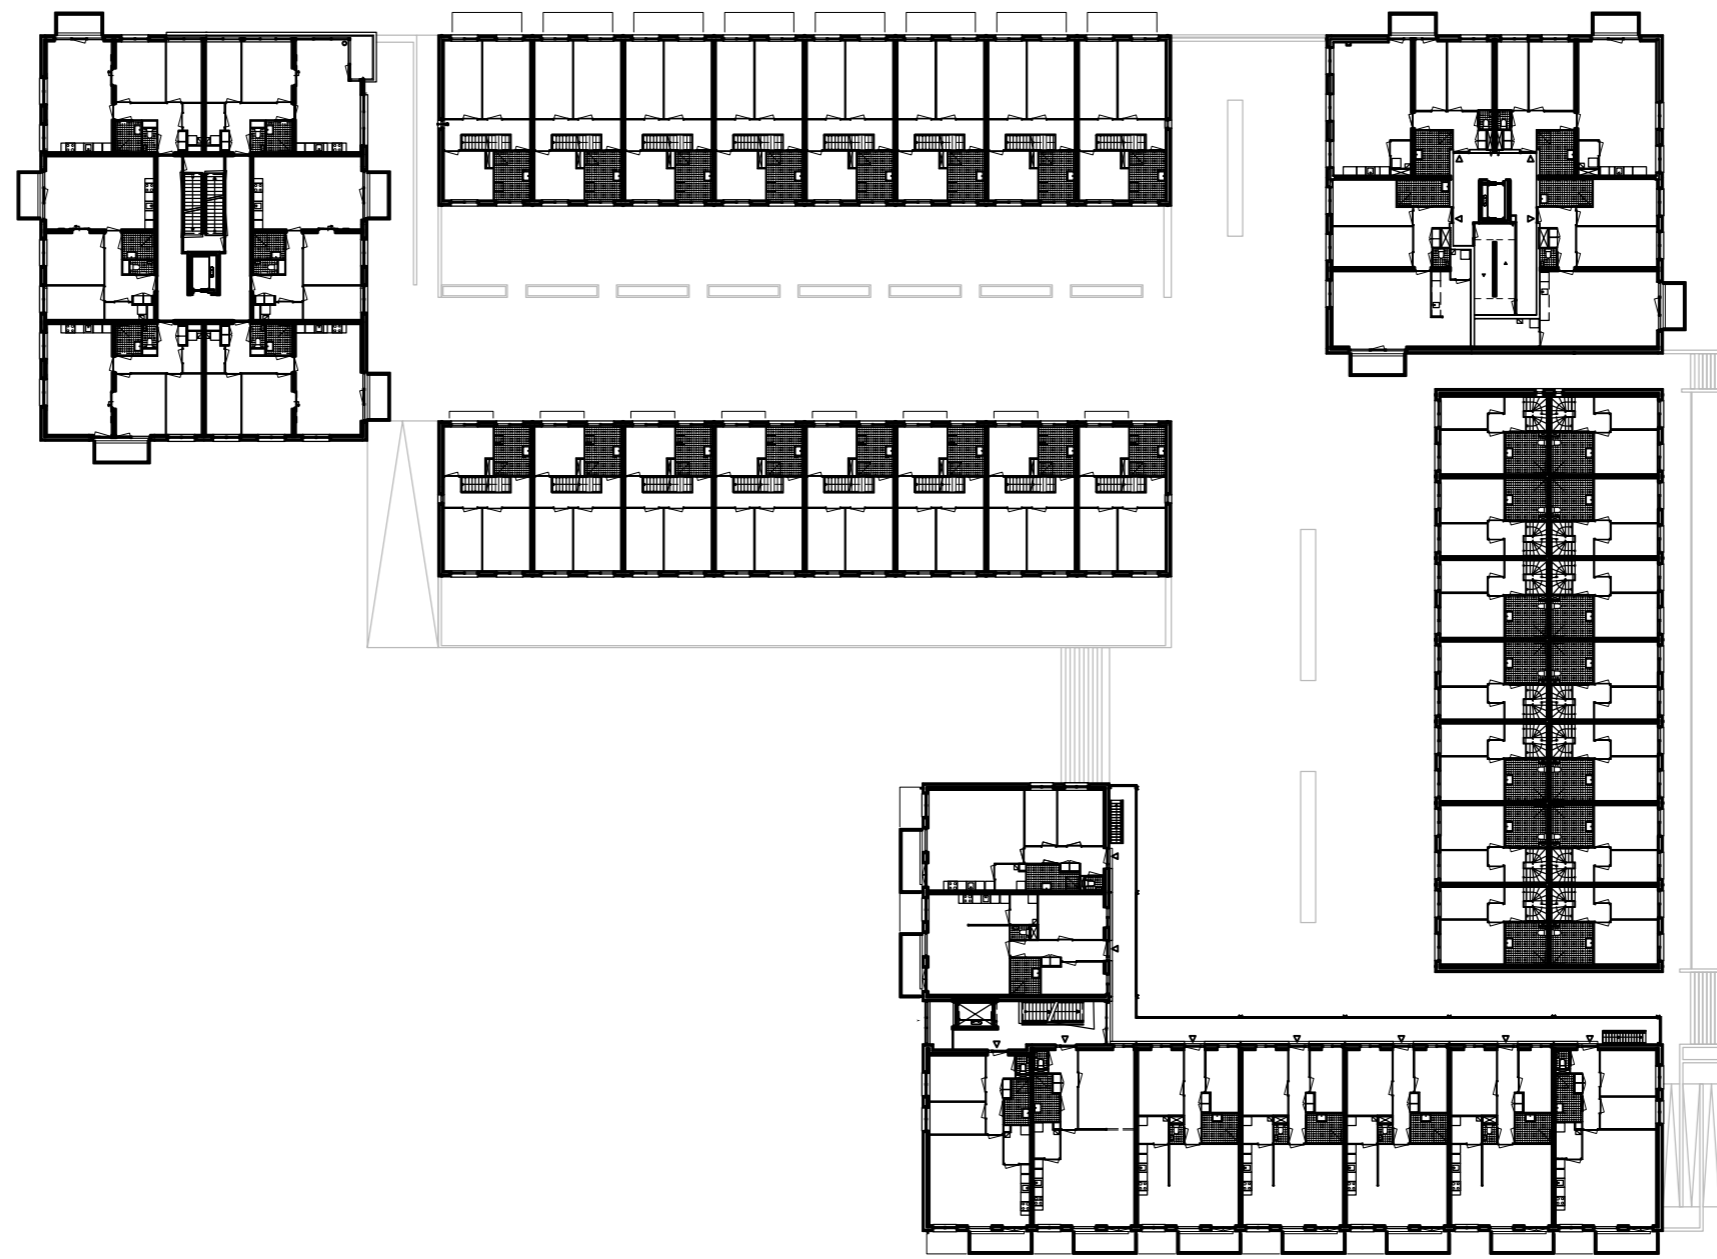

Situatie  
schaal 1:2000

Begane grond  
schaal 1:500

Eerste verdieping  
schaal 1:500

Tweede tm zesde verdieping  
schaal 1:500

Doorsneden  
schaal 1:500

Eengezinswoning aan het water (koop) – blok 2  
eerste verdieping

Eengezinswoning aan het water (koop) – blok 2  
begane grond

Appartement (koop) – blok 4

Appartement (huur) – blok 6

WBO Appartement (huur) – blok 1

Woningplattegronden  
schaal 1:200

10 meter