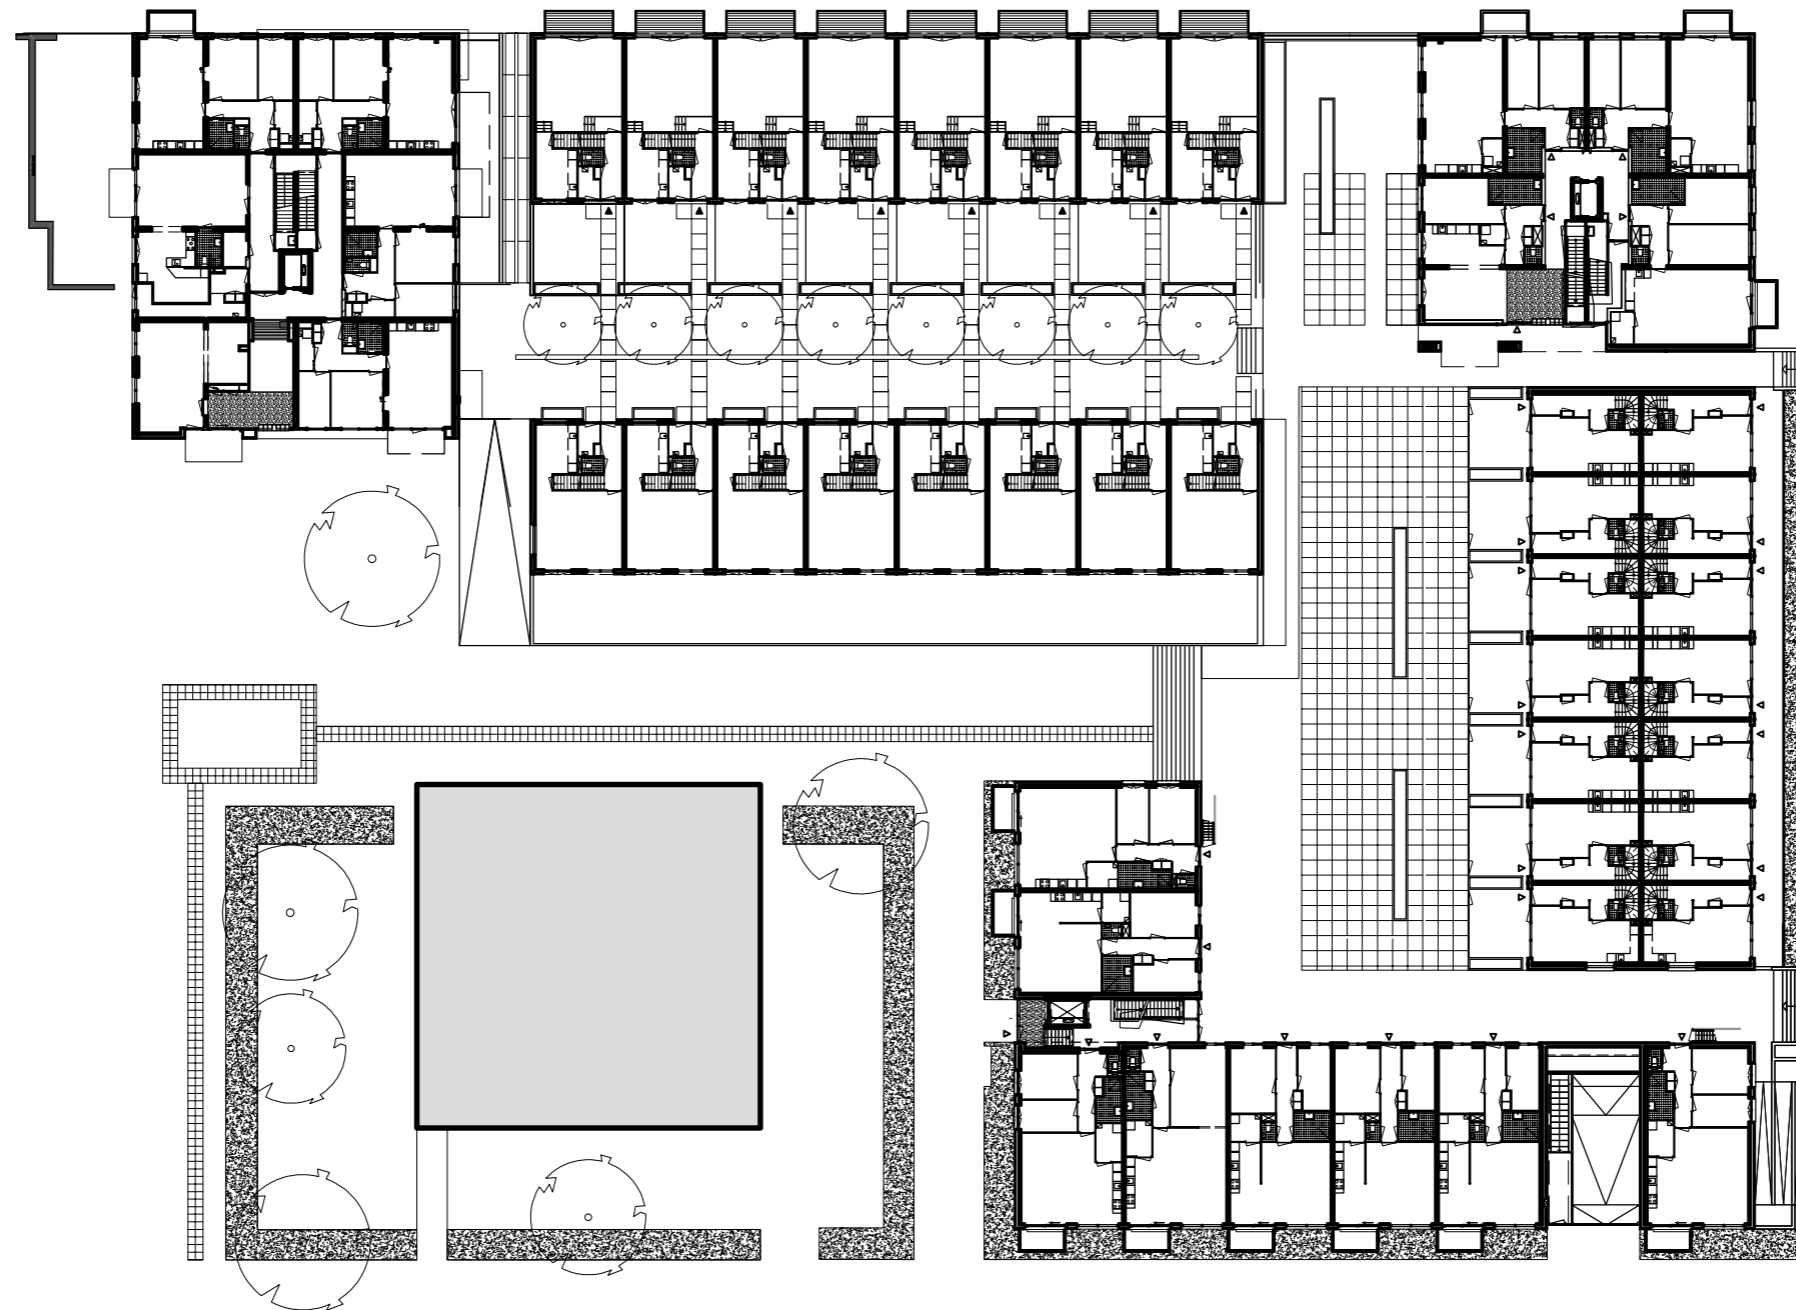

Situatie  
schaal 1:2000

Begane grond  
schaal 1:500

Eerste verdieping  
schaal 1:500

Tweede tm zesde verdieping  
schaal 1:500

Doorsneden  
schaal 1:500

Eengezinswoning aan het water (koop) – blok 2  
eerste verdieping

Eengezinswoning aan het water (koop) – blok 2  
begane grond

Appartement (koop) – blok 4

Appartement (huur) – blok 6

WBO Appartement (huur) – blok 1

Woningplattegronden  
schaal 1:200

10 meter