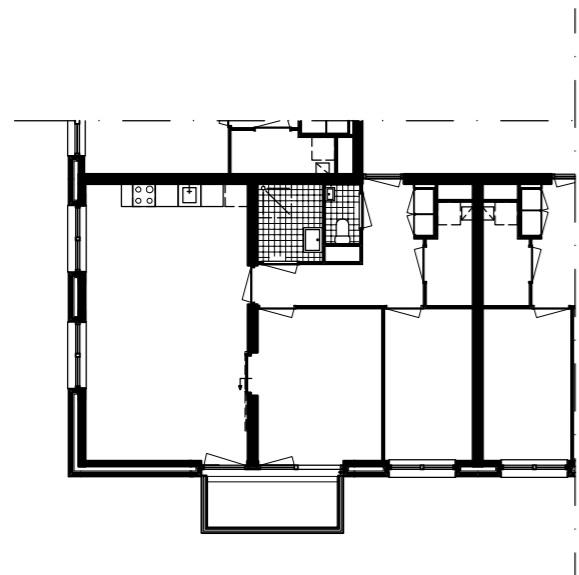

Situatie  
schaal 1:2000

Begane grond  
schaal 1:500

Eerste verdieping  
schaal 1:500

Tweede tm zesde verdieping  
schaal 1:500

Doorsneden  
schaal 1:500

Eengezinswoning aan het water (koop) – blok 2  
eerste verdieping

Eengezinswoning aan het water (koop) – blok 2  
begane grond

Appartement (koop) – blok 4

Appartement (huur) – blok 6

WBO Appartement (huur) – blok 1

Woningplattegronden  
schaal 1:200

10 meter