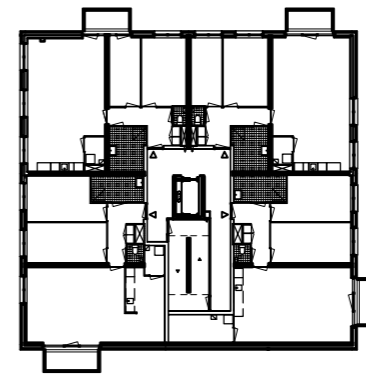

Situatie  
schaal 1:2000

Begane grond  
schaal 1:500

Eerste verdieping  
schaal 1:500

Tweede tm zesde verdieping  
schaal 1:500

Doorsneden  
schaal 1:500

Eengezinswoning aan het water (koop) – blok 2  
eerste verdieping

Eengezinswoning aan het water (koop) – blok 2  
begane grond

Appartement (koop) – blok 4

Appartement (huur) – blok 6

WBO Appartement (huur) – blok 1

Woningplattegronden  
schaal 1:200

10 meter