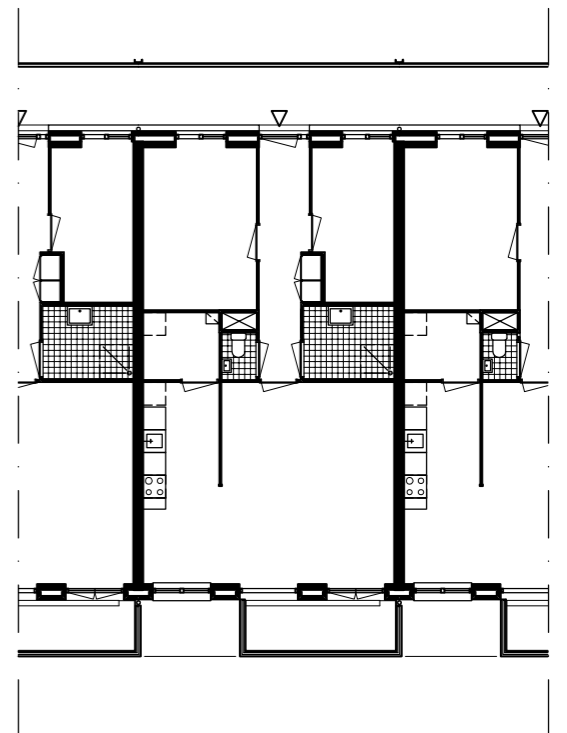

Situatie  
schaal 1:2000

Begane grond  
schaal 1:500

Eerste verdieping  
schaal 1:500

Tweede tm zesde verdieping  
schaal 1:500

Doorsneden  
schaal 1:500

Eengezinswoning aan het water (koop) – blok 2  
eerste verdieping

Eengezinswoning aan het water (koop) – blok 2  
begane grond

Appartement (koop) – blok 4

Appartement (huur) – blok 6

WBO Appartement (huur) – blok 1

Woningplattegronden  
schaal 1:200

10 meter