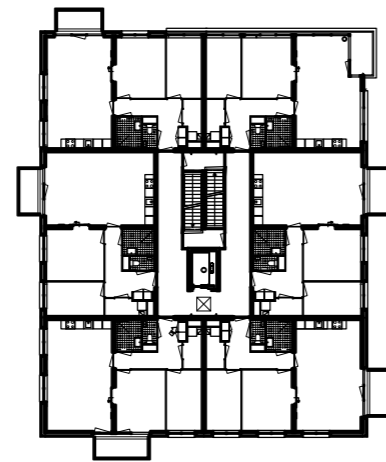

Situatie  
schaal 1:2000

Begane grond  
schaal 1:500

Eerste verdieping  
schaal 1:500

Tweede tm zesde verdieping  
schaal 1:500

Doorsneden  
schaal 1:500

Eengezinswoning aan het water (koop) – blok 2  
eerste verdieping

Eengezinswoning aan het water (koop) – blok 2  
begane grond

Appartement (koop) – blok 4

Appartement (huur) – blok 6

WBO Appartement (huur) – blok 1

Woningplattegronden  
schaal 1:200

10 meter