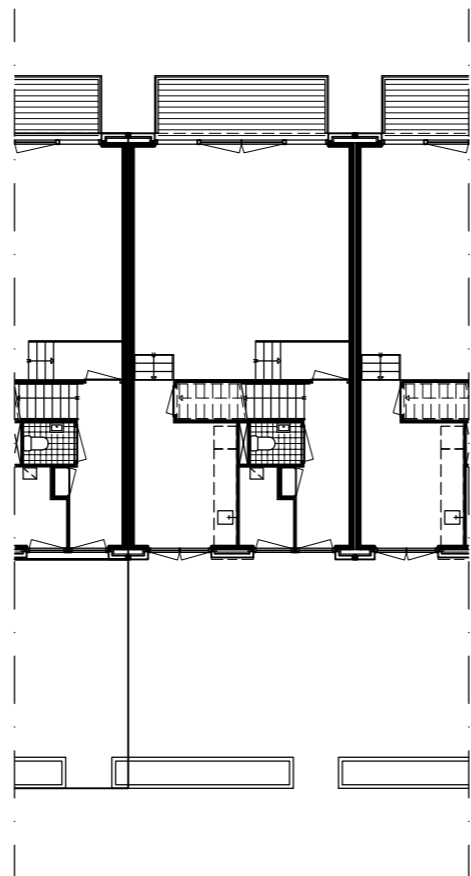

Situatie  
schaal 1:2000

Begane grond  
schaal 1:500

Eerste verdieping  
schaal 1:500

Tweede tm zesde verdieping  
schaal 1:500

Doorsneden  
schaal 1:500

Eengezinswoning aan het water (koop) – blok 2  
eerste verdieping

Eengezinswoning aan het water (koop) – blok 2  
begane grond

Appartement (koop) – blok 4

Appartement (huur) – blok 6

WBO Appartement (huur) – blok 1

Woningplattegronden  
schaal 1:200

10 meter