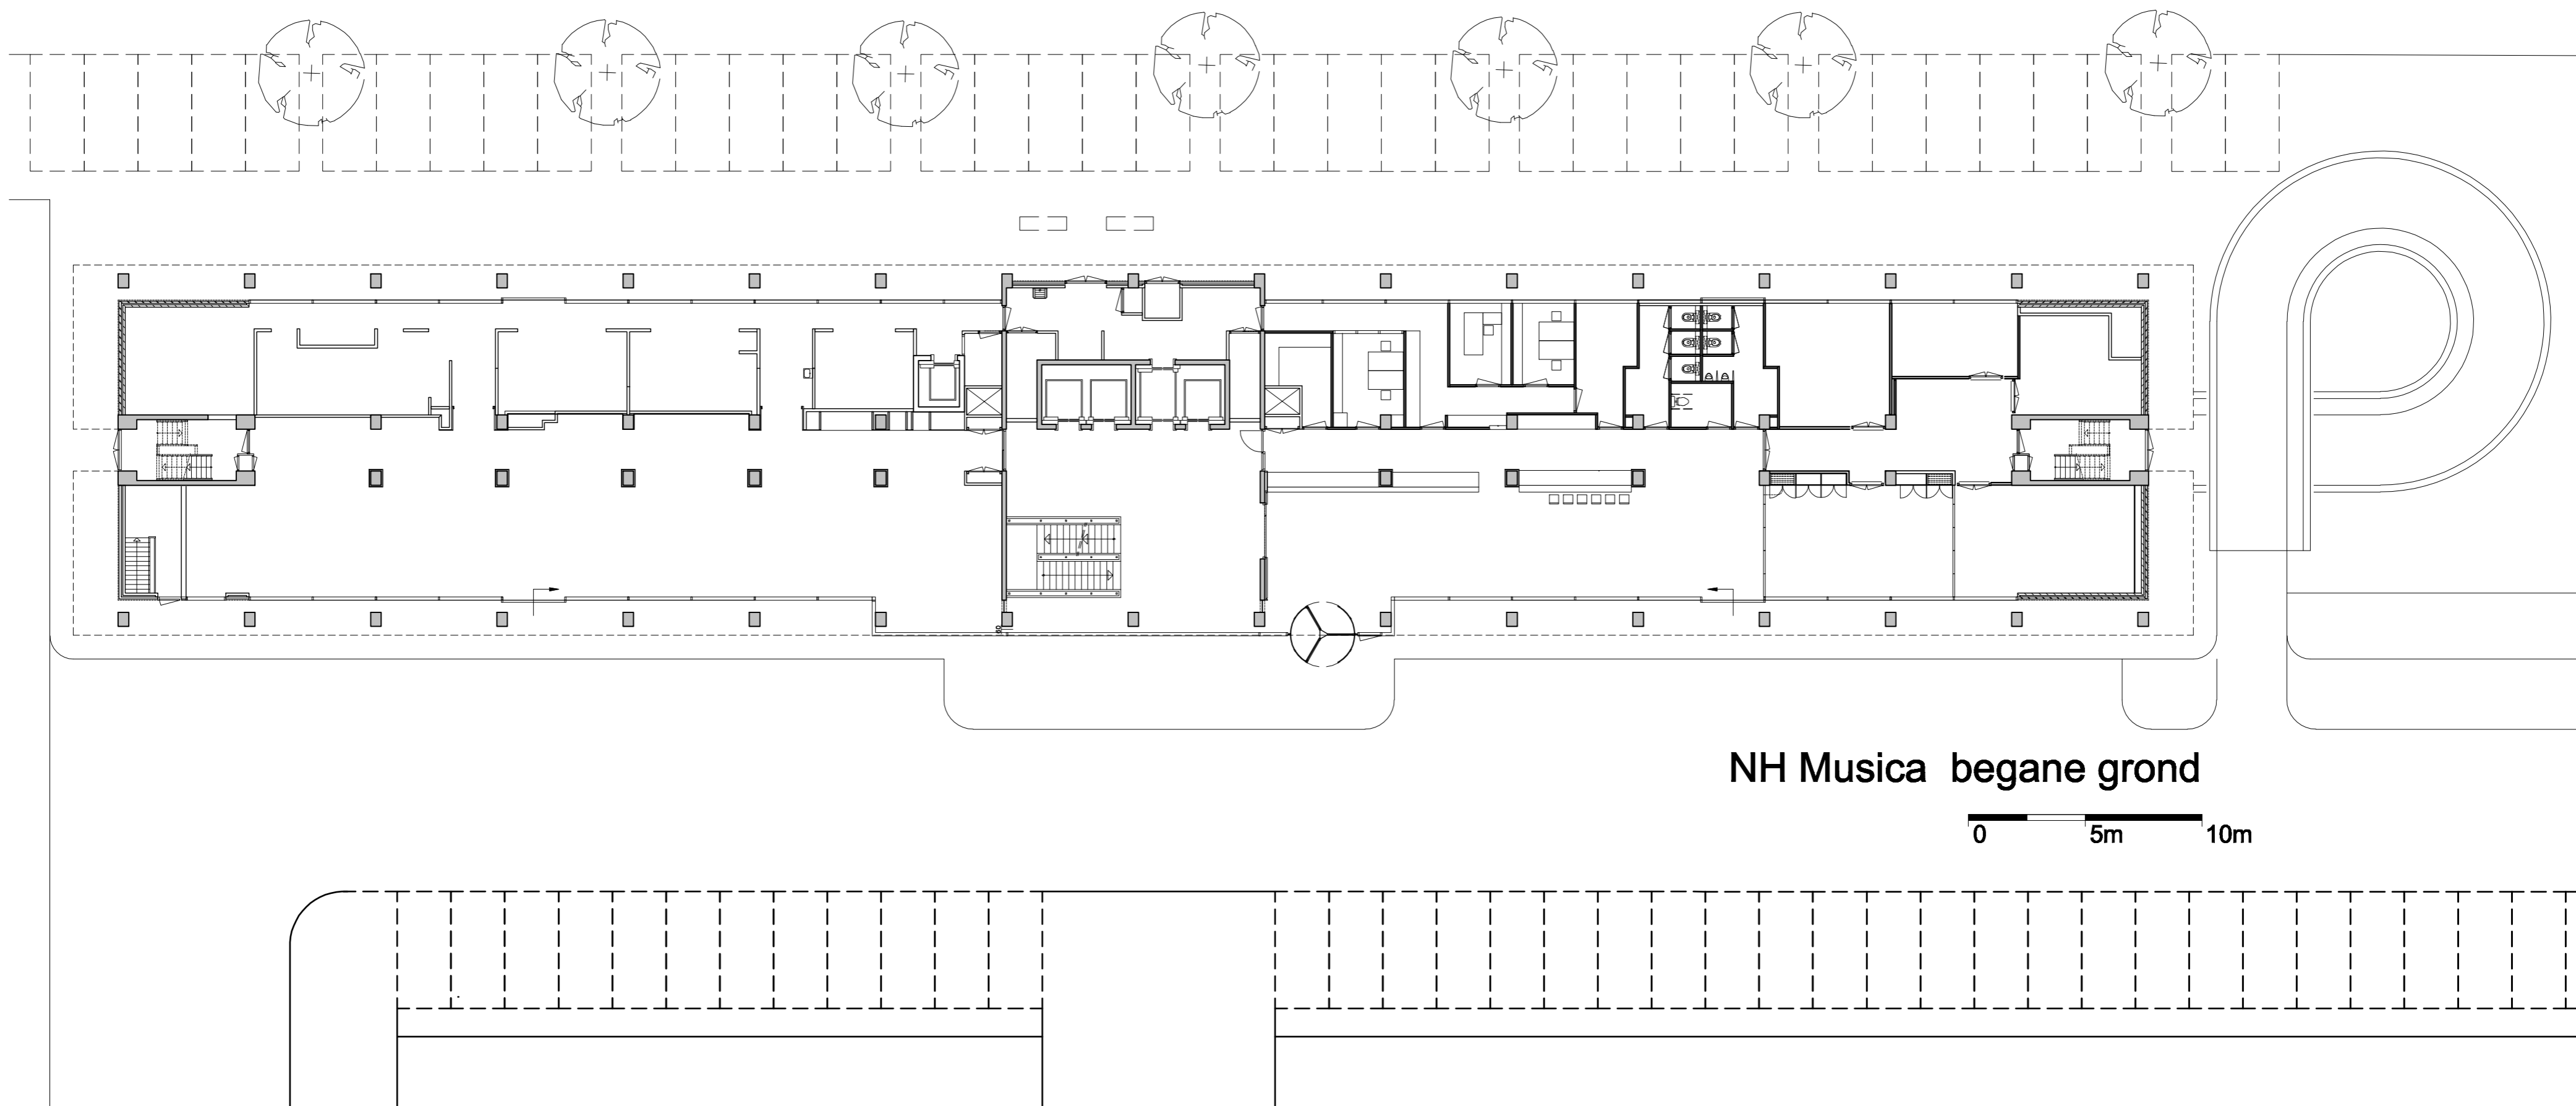

Van Heenvlietlaan

Van Nijenrodeweg

Kastelenstraat

Van Leijenberghlaan

NH Musica westgevel

NH Musica langdoorsnede

NH Musica dwarsdoorsnede

NH Musica verdieping

NH Musica begane grond

NH Musica begane grond

0 5m 10m

NH Musica verdieping

verdieping oude toestand