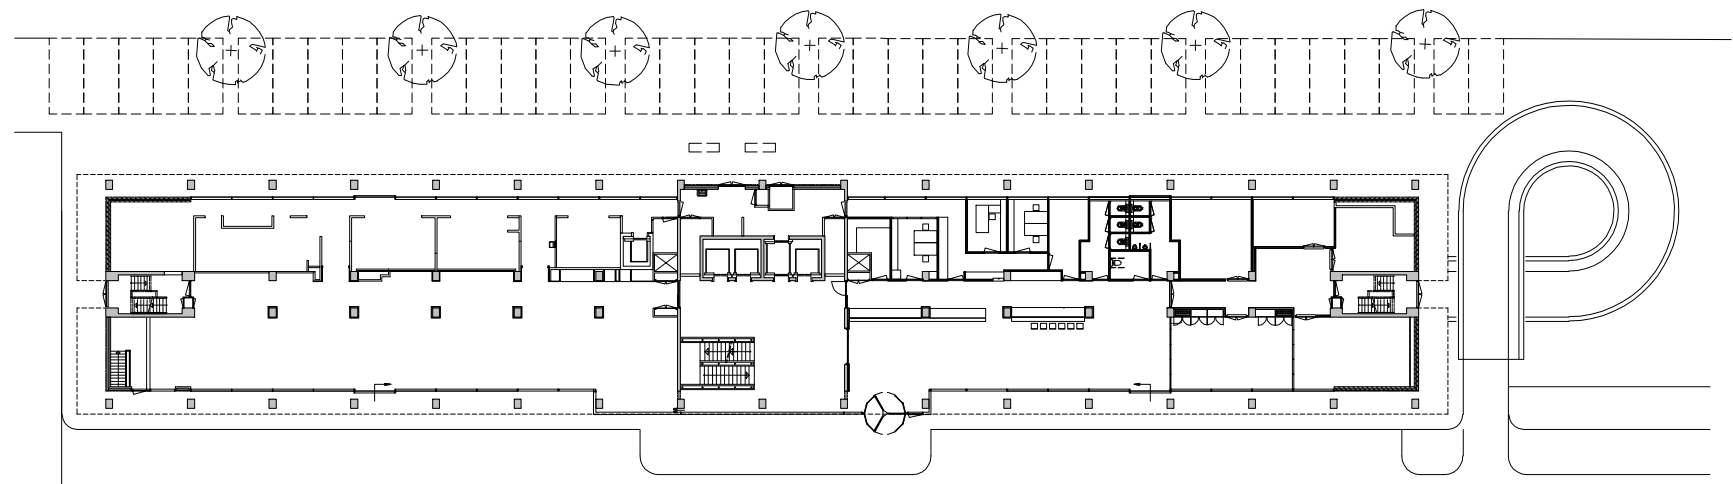

Van Heenvlietlaan

Van Nijenrodeweg

Kastelenstraat

Van Leijenberghlaan

NH Musica westgevel

NH Musica langdoorsnede

NH Musica dwarsdoorsnede

NH Musica verdieping

NH Musica begane grond

NH Musica begane grond

0 5m 10m

NH Musica verdieping

verdieping oude toestand