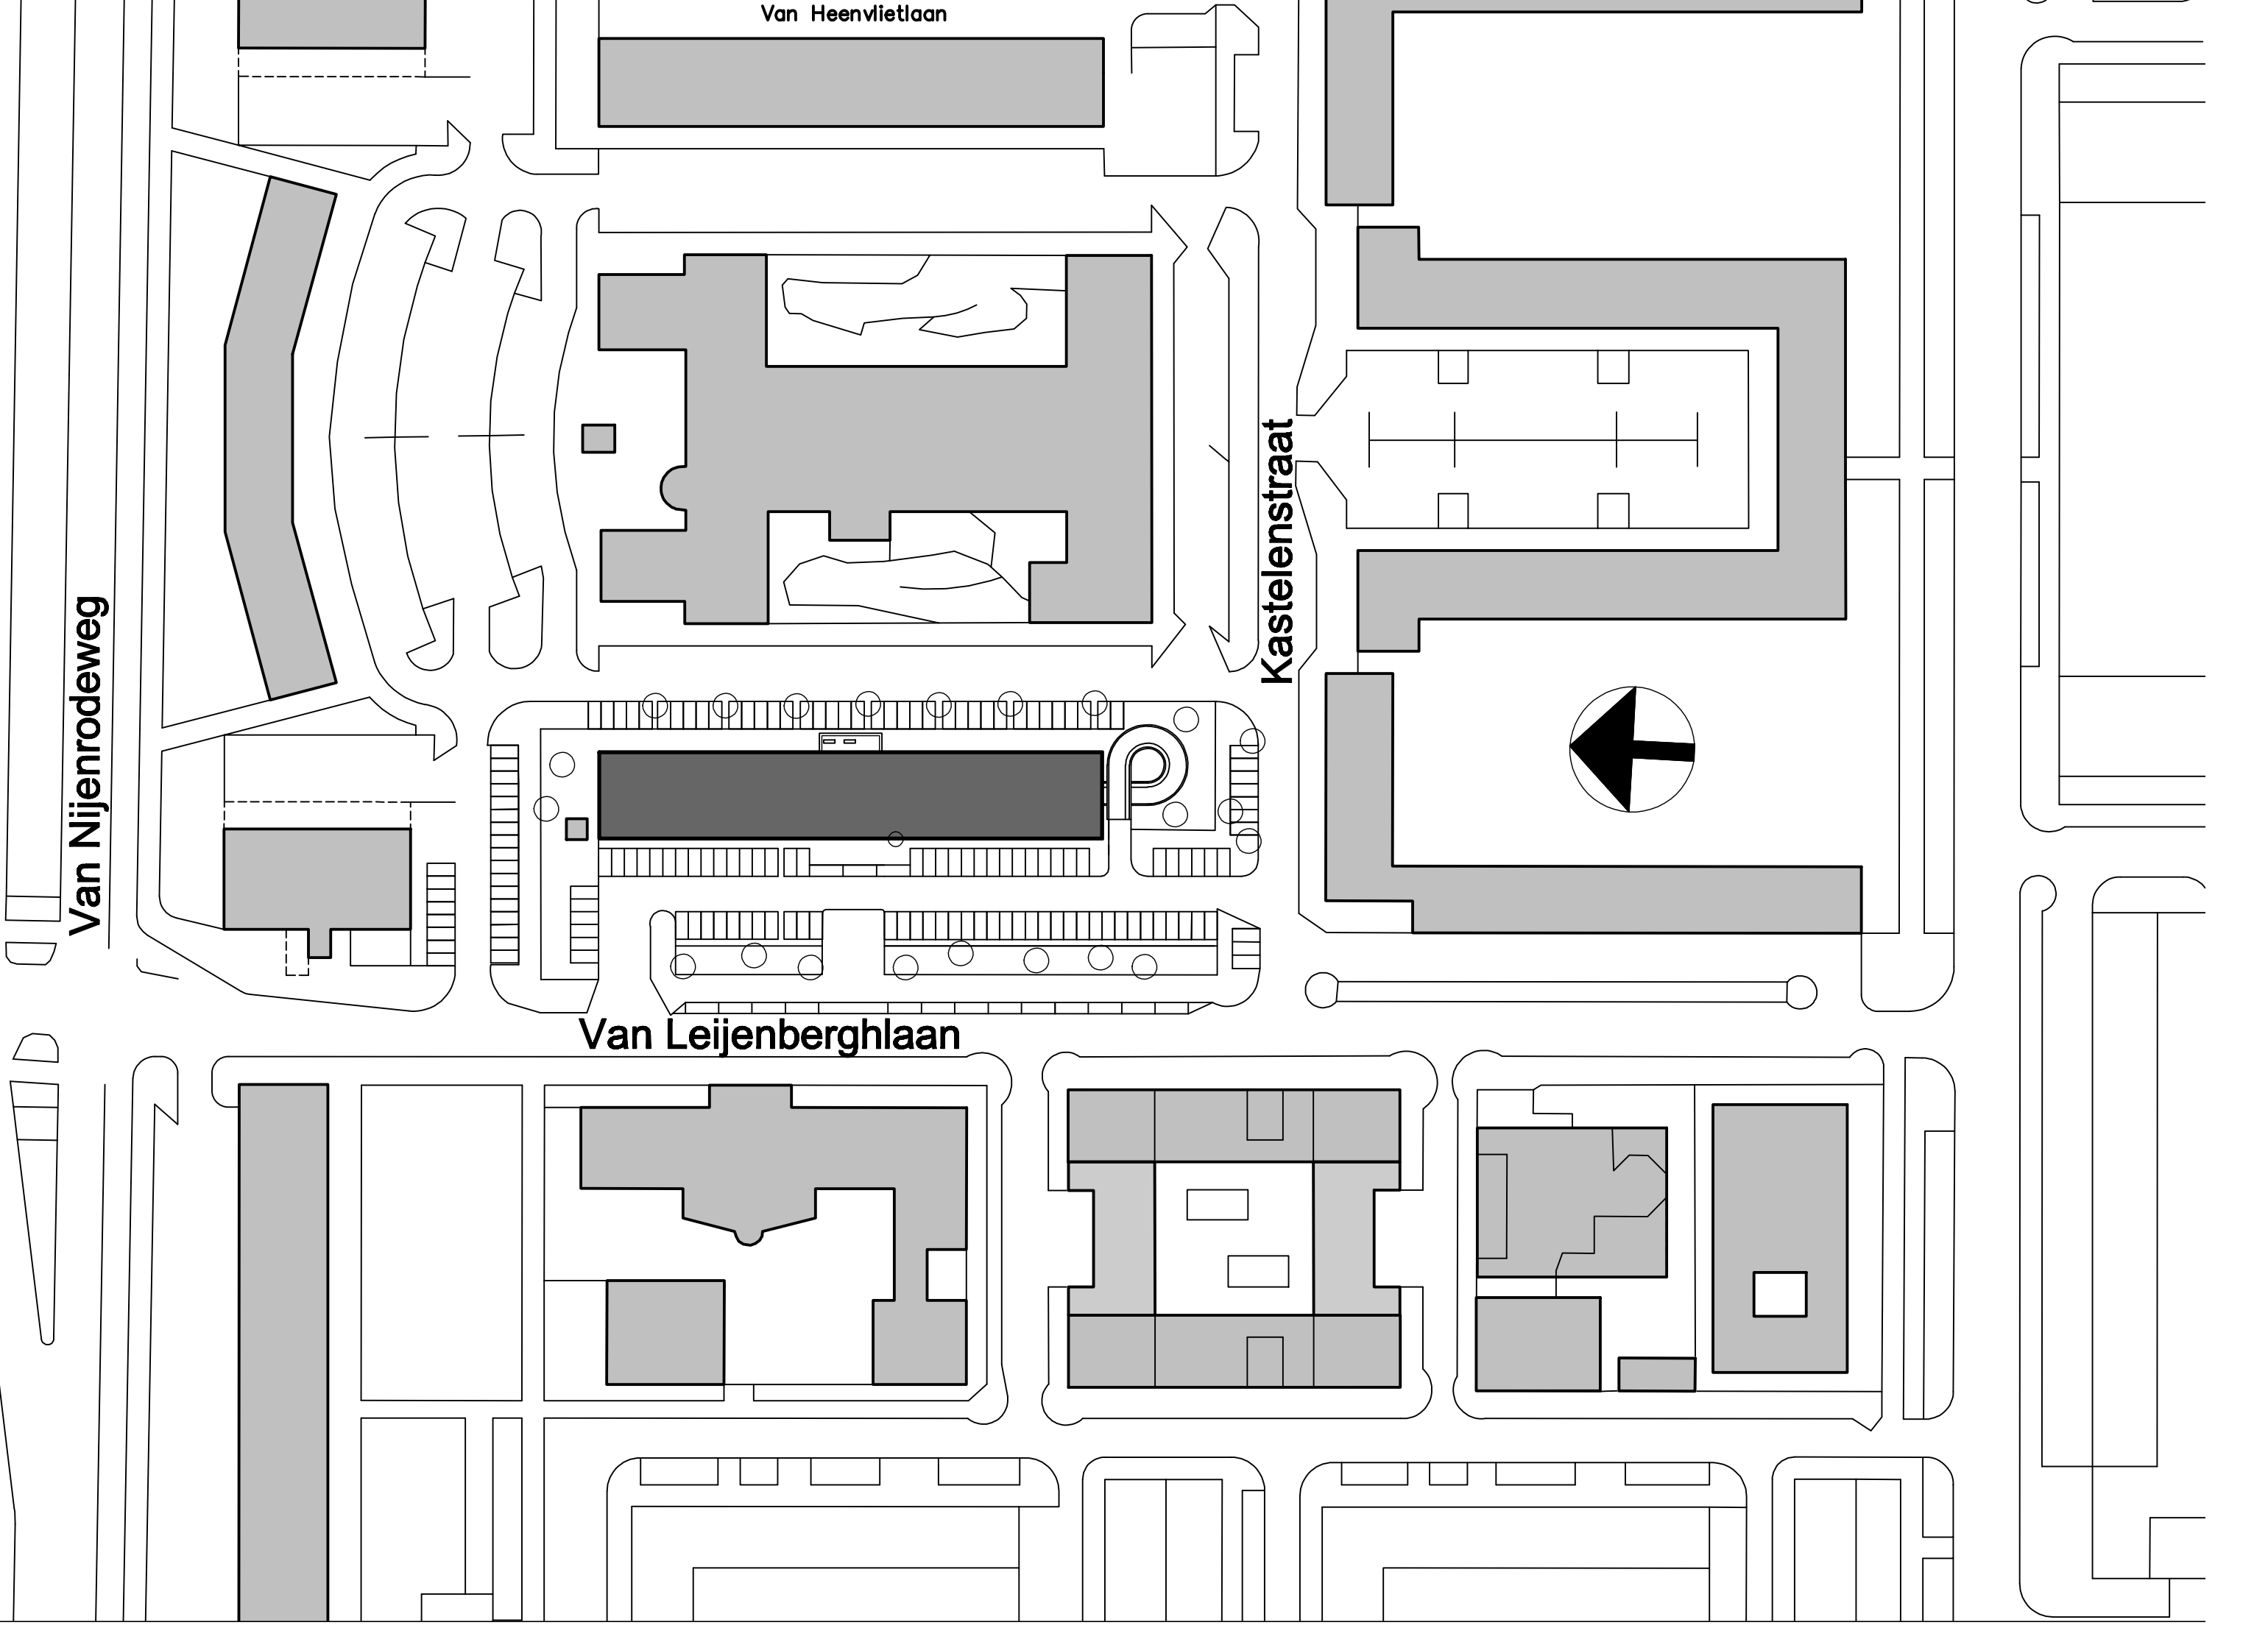

Van Heenvlietlaan

Van Nijenrodeweg

Kastelenstraat

Van Leijenberghlaan

NH Musica westgevel

NH Musica langdoorsnede

NH Musica dwarsdoorsnede

NH Musica verdieping

NH Musica begane grond

NH Musica begane grond

0 5m 10m

NH Musica verdieping

verdieping oude toestand