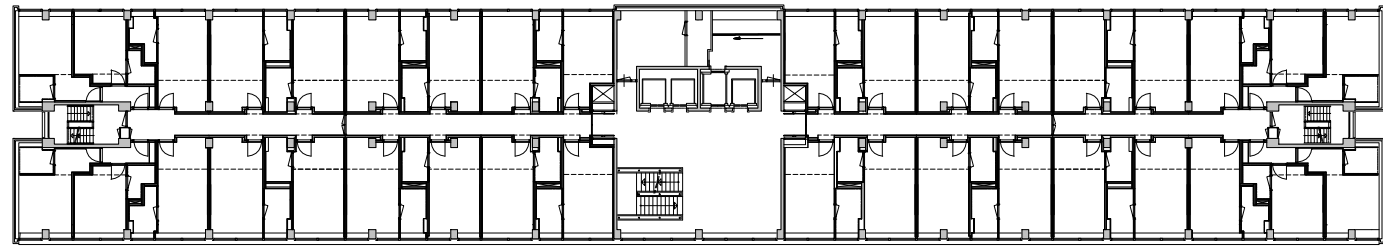

Van Heenvlietlaan

Van Nijenrodeweg

Kastelenstraat

Van Leijenberghlaan

NH Musica westgevel

NH Musica langdoorsnede

NH Musica dwarsdoorsnede

NH Musica verdieping

NH Musica begane grond

NH Musica begane grond

0 5m 10m

NH Musica verdieping

verdieping oude toestand