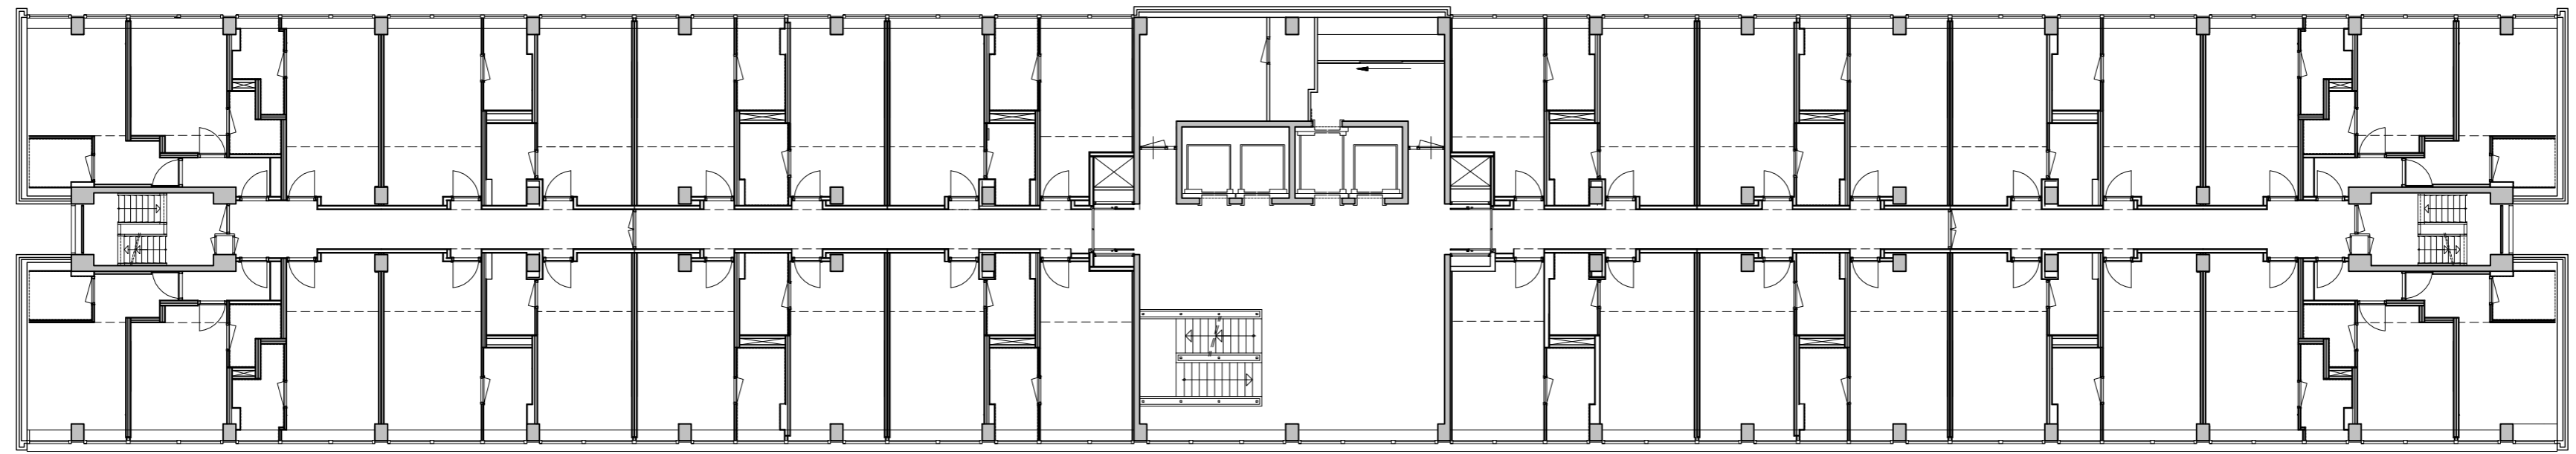

Van Heenvlietlaan

Van Nijenrodeweg

Kastelenstraat

Van Leijenberghlaan

NH Musica westgevel

NH Musica langdoorsnede

NH Musica dwarsdoorsnede

NH Musica verdieping

NH Musica begane grond

NH Musica begane grond

0 5m 10m

NH Musica verdieping

verdieping oude toestand