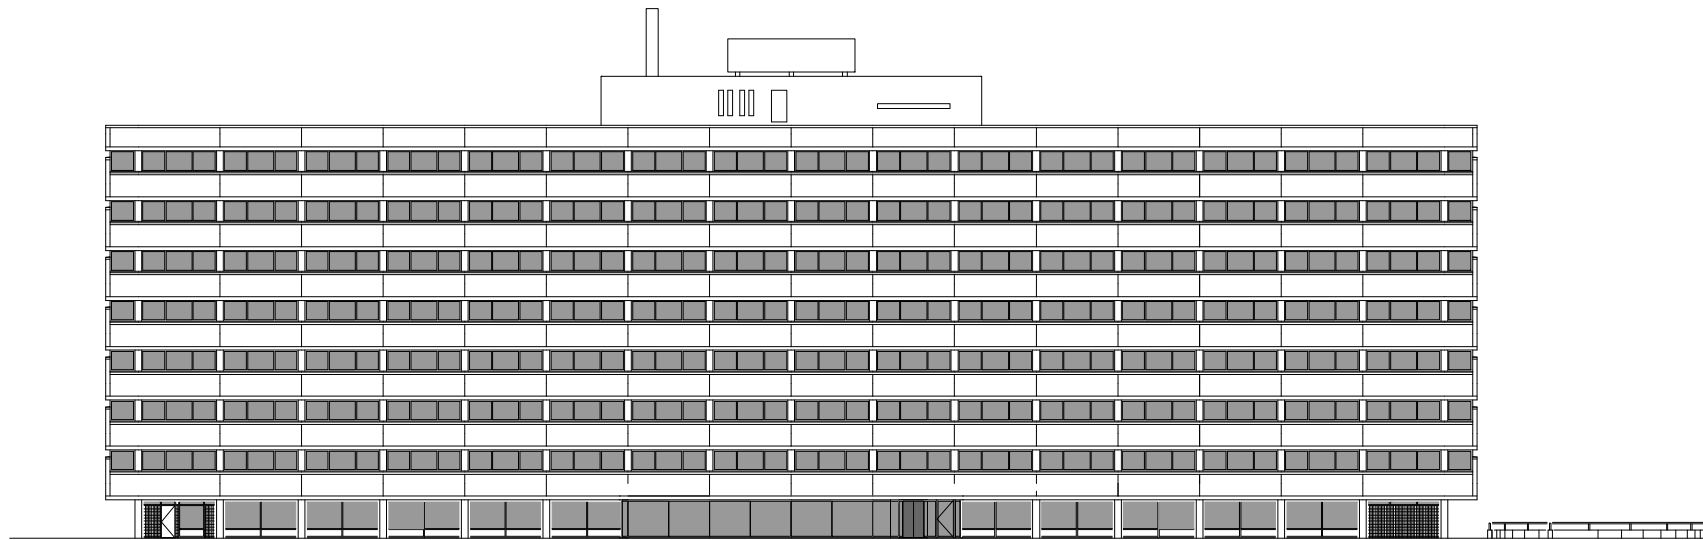

Van Heenvlietlaan

Van Nijenrodeweg

Kastelenstraat

Van Leijenberghlaan

NH Musica westgevel

NH Musica langdoorsnede

NH Musica dwarsdoorsnede

NH Musica verdieping

NH Musica begane grond

NH Musica begane grond

0 5m 10m

NH Musica verdieping

verdieping oude toestand