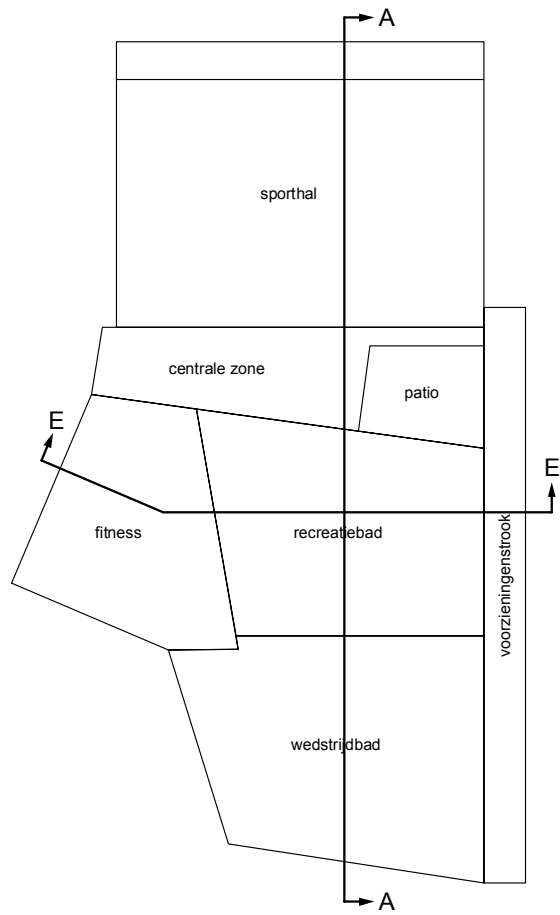

X=125525.0717
Y=481107.8695

X=125547.7916
Y=481066.7292

3279
1.0024

VOGELTJESWEISTRAAT

TROPICALSINGEL

SUKERDIEFJE

DOORSNEDE E-E : dwarsdoorsnede over fitness en doelgroepenbad

DOORSNEDE A-A : langsdoorsnede sporthal - centrale zone - zwembad

Zuidoost gevel

Noordoost gevel

Zuidwest gevel