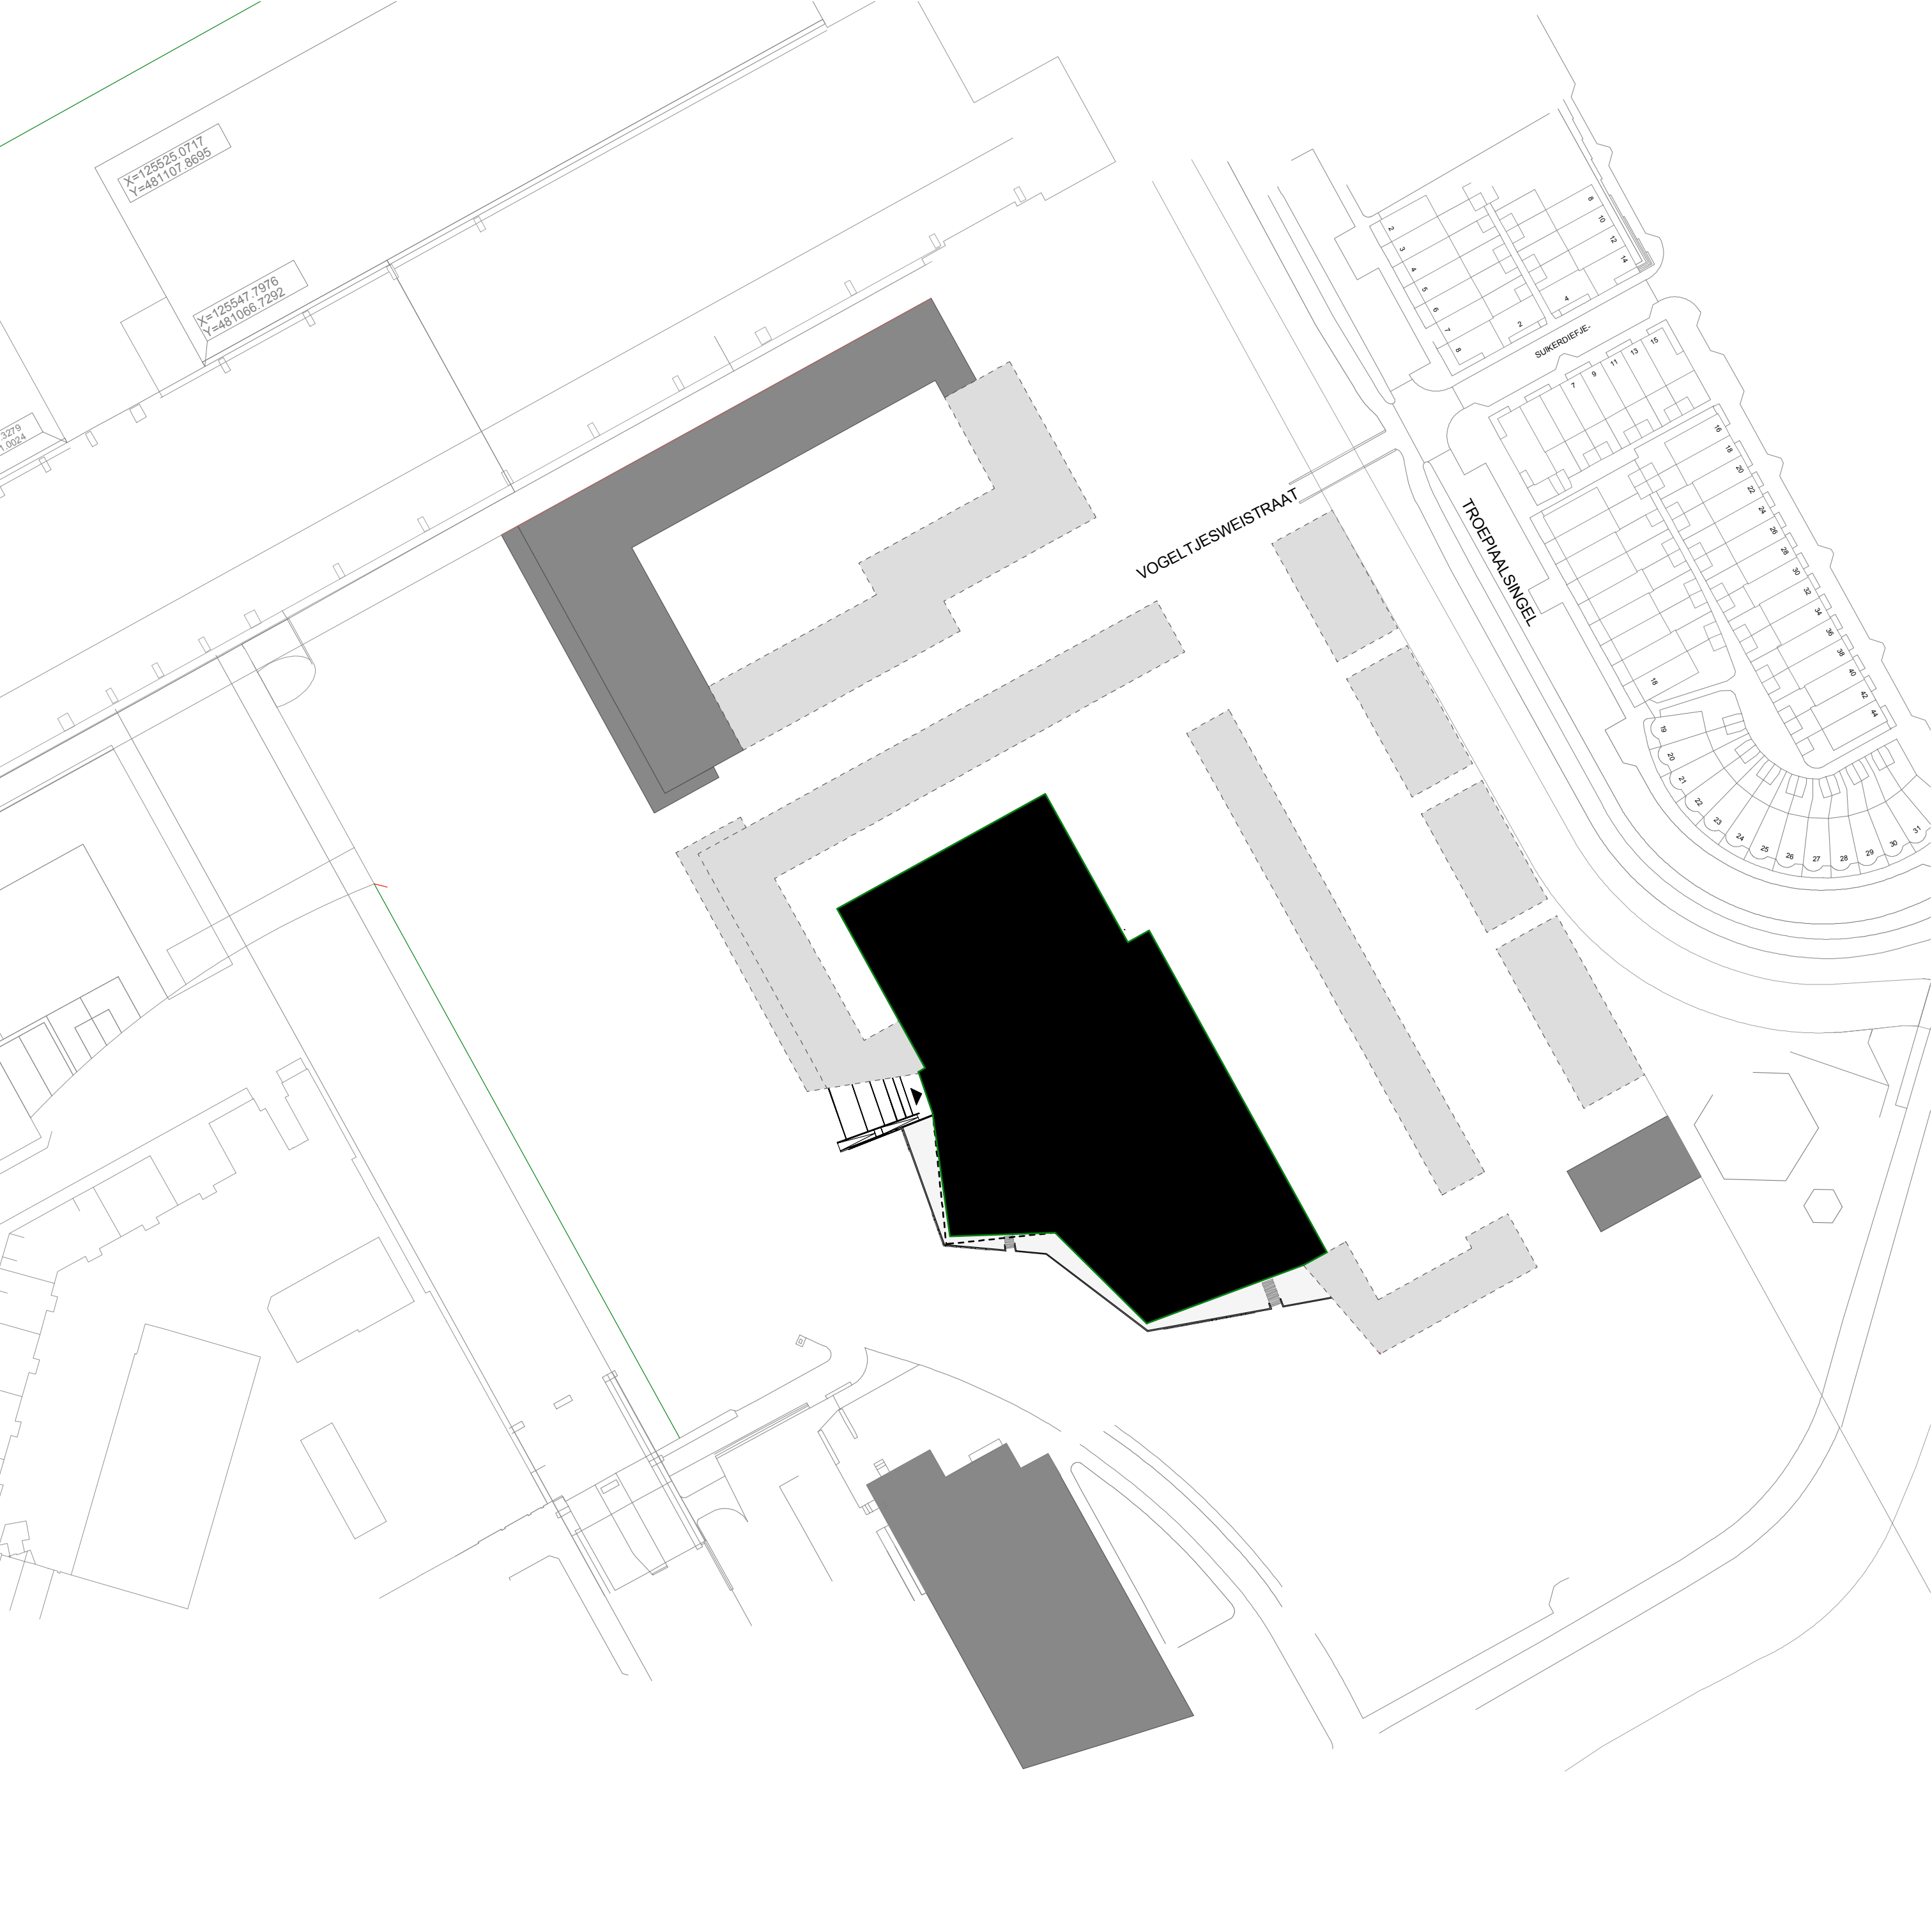

X=125525.0717
Y=481107.8695

X=125547.7916
Y=481066.7292

3279
1.0024

VOGELTJESWEISTRAAT

TROPICALSINGEL

SUKERDIEFJE

DOORSNEDE E-E : dwarsdoorsnede over fitness en doelgroepenbad

DOORSNEDE A-A : langsdoorsnede sporthal - centrale zone - zwembad

Zuidoost gevel

Noordoost gevel

Zuidwest gevel