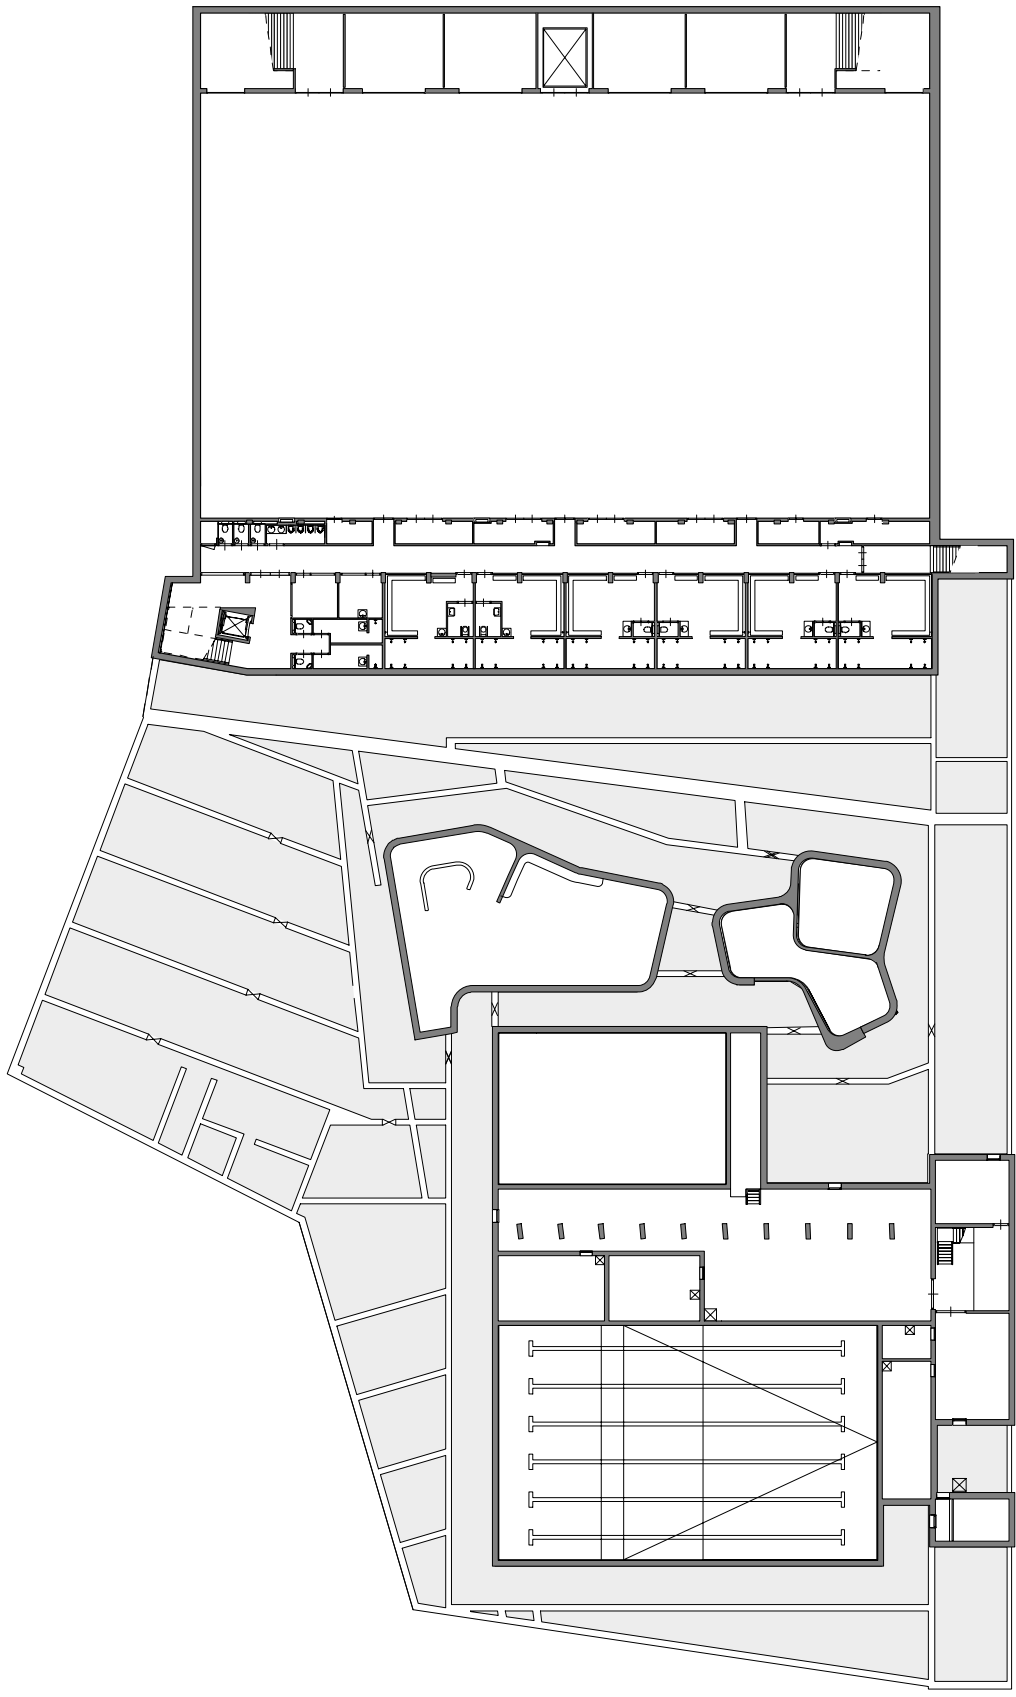

X=125525.0717
Y=481107.8695

X=125547.7916
Y=481066.7292

3279
1.0024

VOGELTJESWEISTRAAT

TROPICALSINGEL

SUKERDIEFJE

DOORSNEDE E-E : dwarsdoorsnede over fitness en doelgroepenbad

DOORSNEDE A-A : langsdoorsnede sporthal - centrale zone - zwembad

Zuidoost gevel

Noordoost gevel

Zuidwest gevel