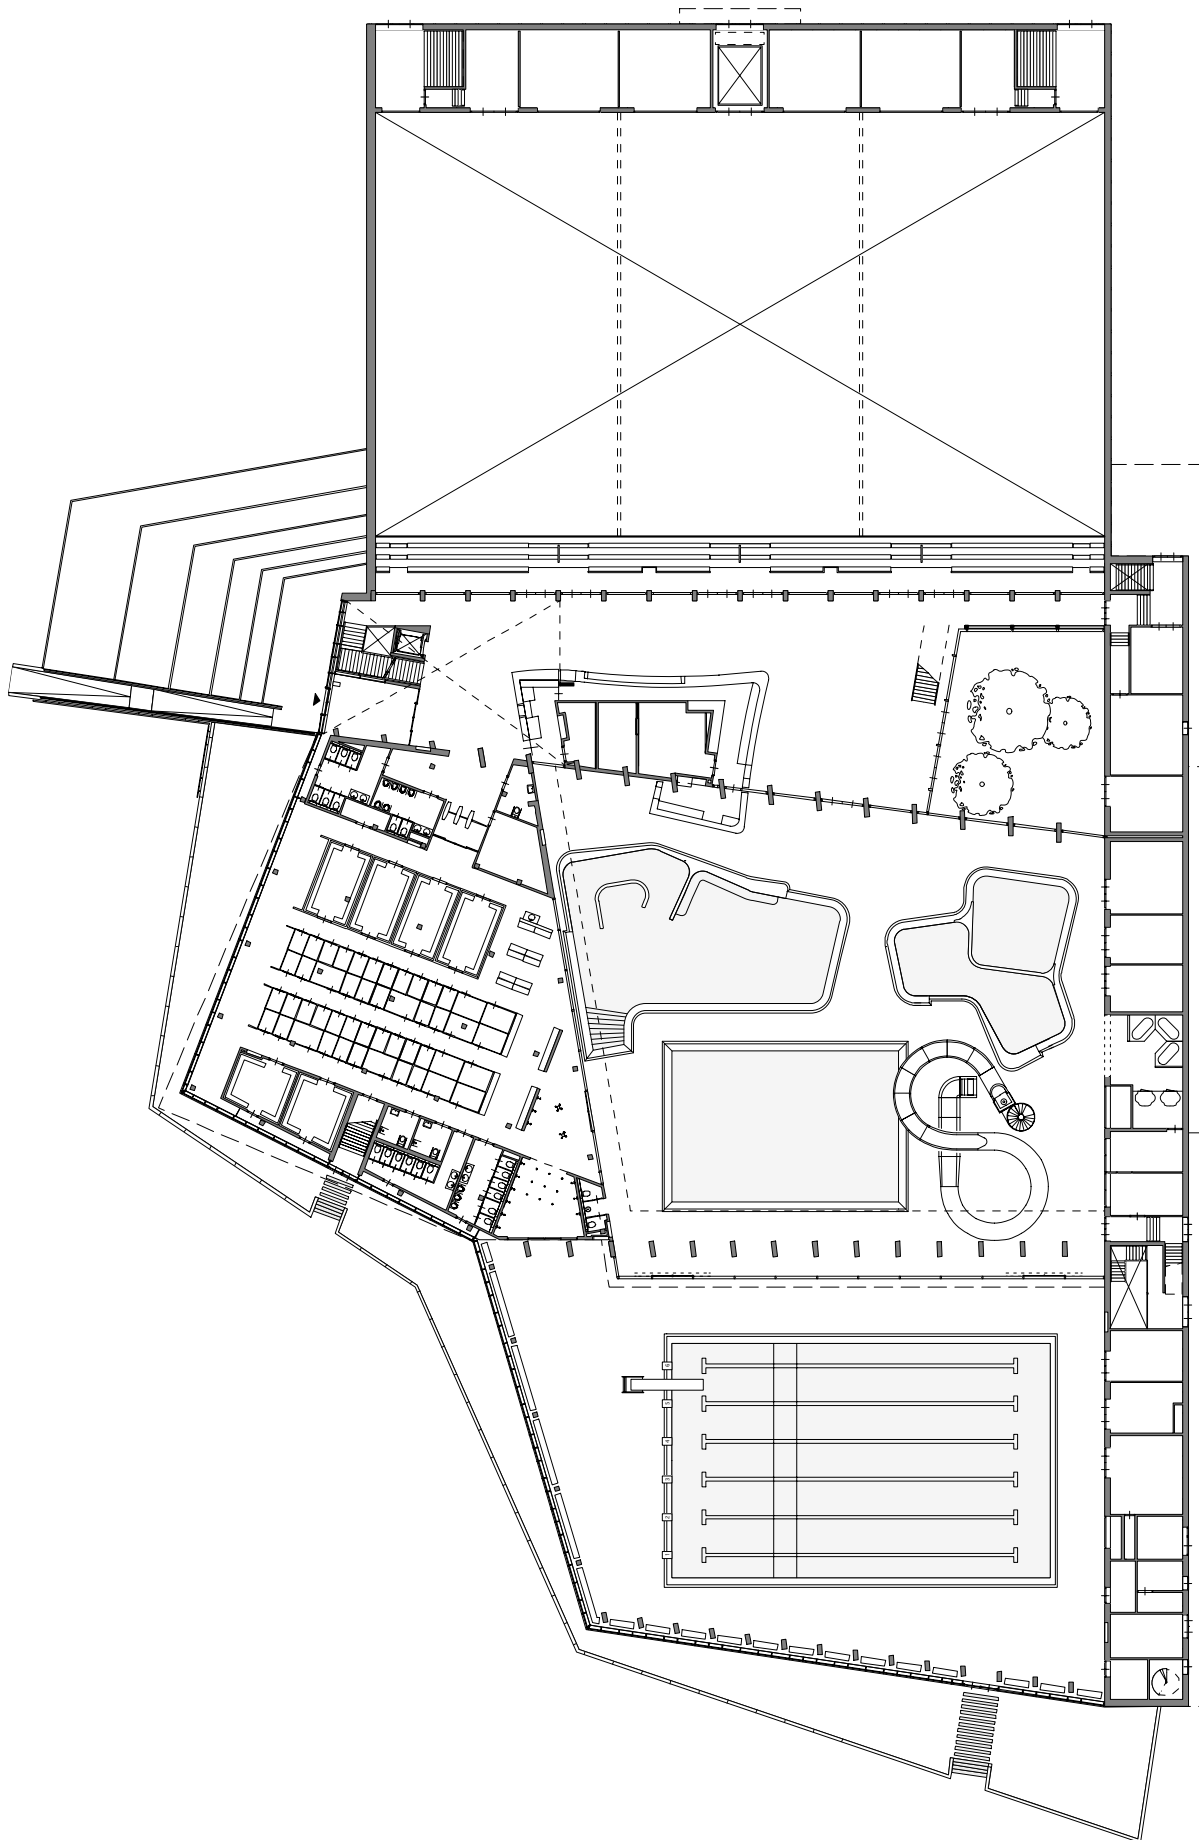

X=125525.0717
Y=481107.8695

X=125547.7916
Y=481066.7292

3279
1.0024

VOGELTJESWEISTRAAT

TROPICALSINGEL

SUKERDIEFJE

DOORSNEDE E-E : dwarsdoorsnede over fitness en doelgroepenbad

DOORSNEDE A-A : langsdoorsnede sporthal - centrale zone - zwembad