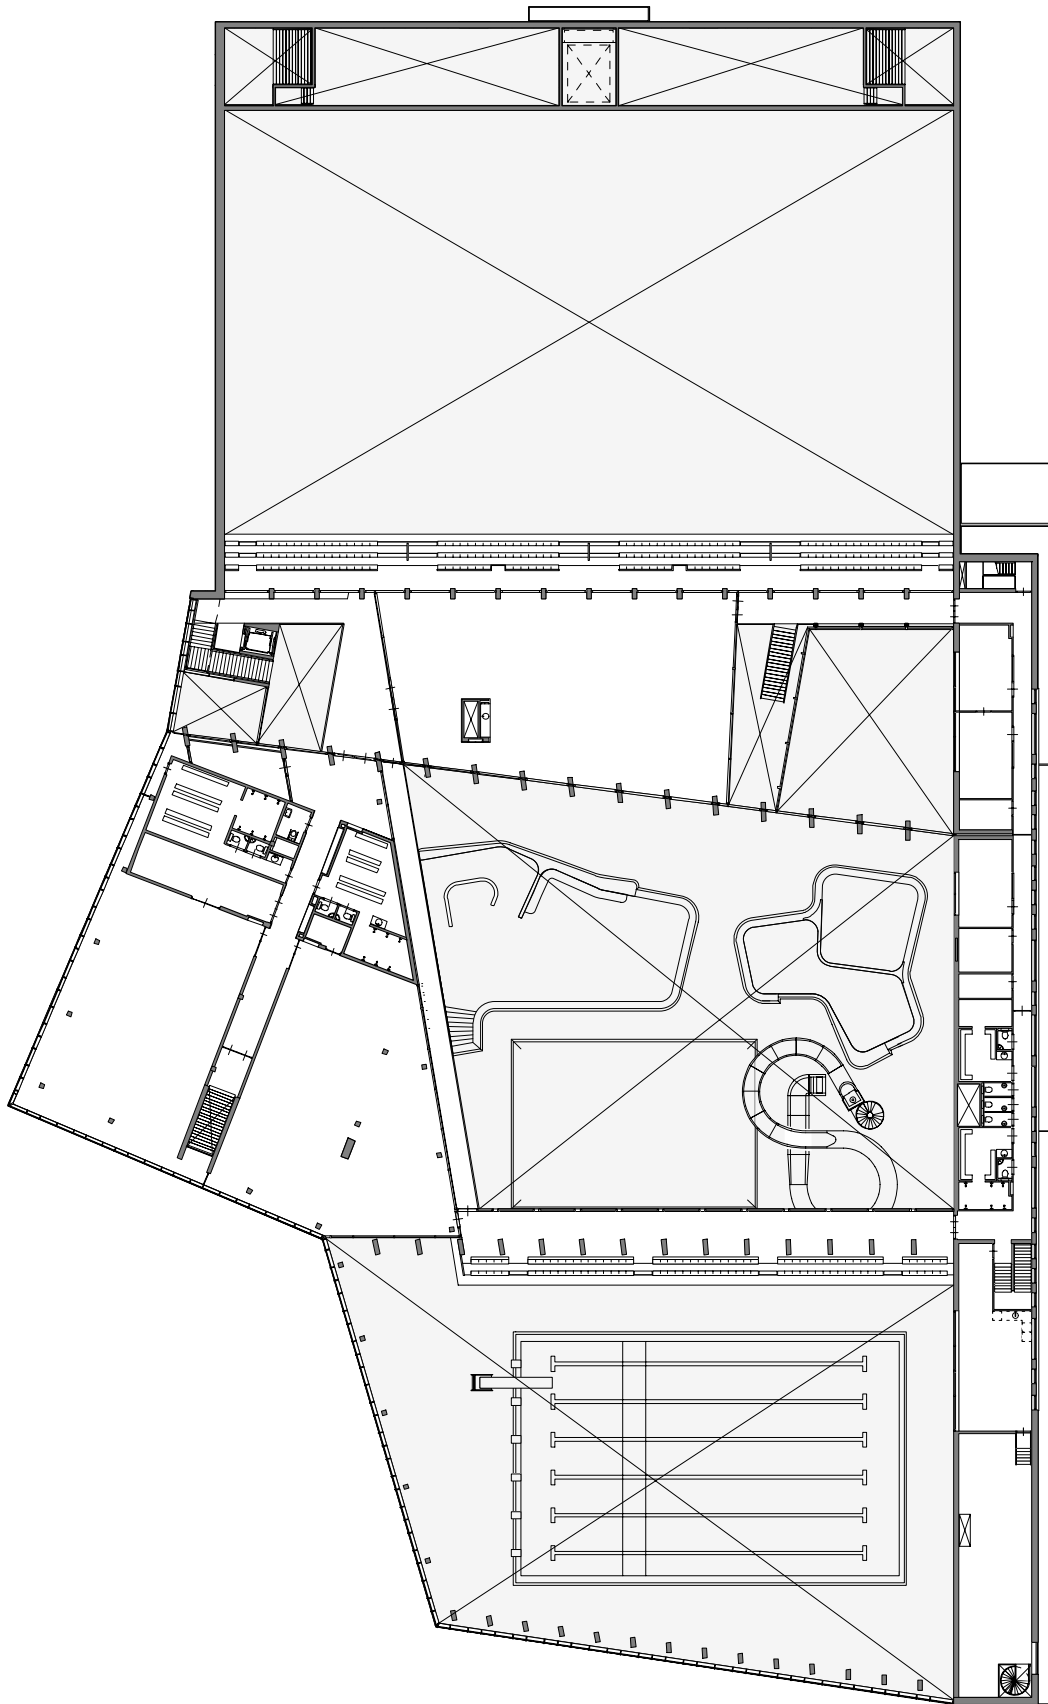

X=125525.0717
Y=481107.8695

X=125547.7916
Y=481066.7292

3279
1.0024

VOGELTJESWEISTRAAT

TROPICALSINGEL

SUKERDIEFJE

DOORSNEDE E-E : dwarsdoorsnede over fitness en doelgroepenbad

DOORSNEDE A-A : langsdoorsnede sporthal - centrale zone - zwembad