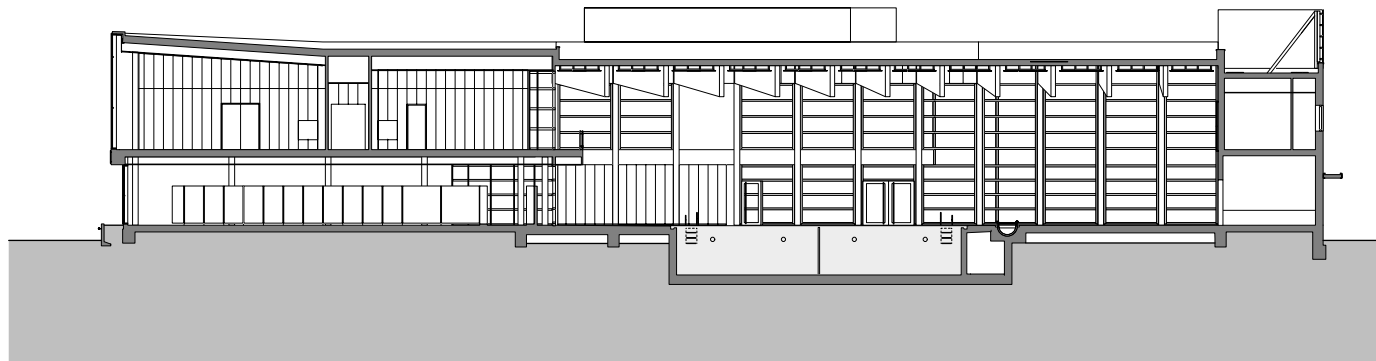

X=125525.0717
Y=481107.8695

X=125547.7916
Y=481066.7292

3279
1.0024

VOGELTJESWEISTRAAT

TROPICALSINGEL

SUKERDIEFJE

DOORSNEDE E-E : dwarsdoorsnede over fitness en doelgroepenbad

DOORSNEDE A-A : langsdoorsnede sporthal - centrale zone - zwembad