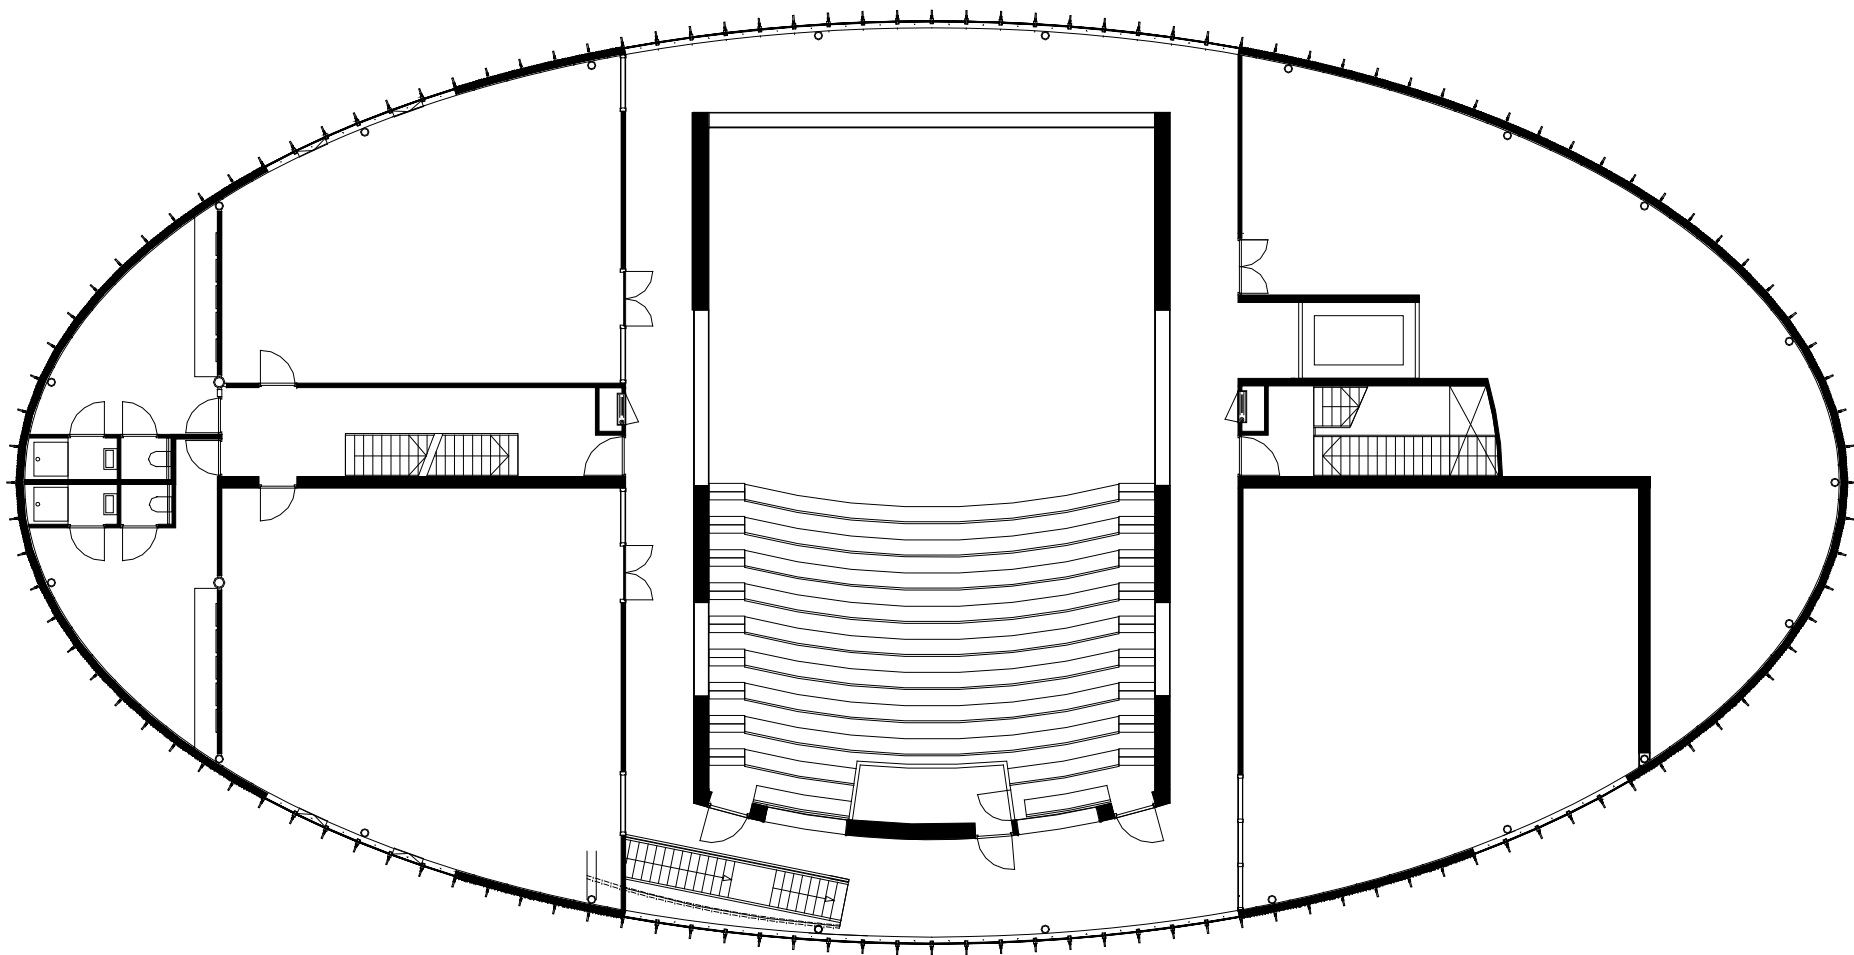

bijlmerdreef

Anton de Komplein

situatie Bijlmer Parktheater  
schaal 1:2000  
formaat A4

overzicht Bijlmer Parktheater  
schaal 1:500  
formaat A4

Project met financiële steun  
van de Europese Unie

schaal 1:200  
formaat A4  
plattegrond begane grond

schaal 1:200  
formaat A4  
plattegrond eerste verdieping

schaal 1:200  
formaat A4  
plattegrond tweede verdieping

Project met financiële steun  
van de Europese Unie

0 5 10 m

doorsnede A-A  
schaal 1:200  
formaat A4

Project met financiële steun  
van de Europese Unie

0 5 10 m

doorsnede C-C  
schaal 1:200  
formaat A4

Project met financiële steun  
van de Europese Unie