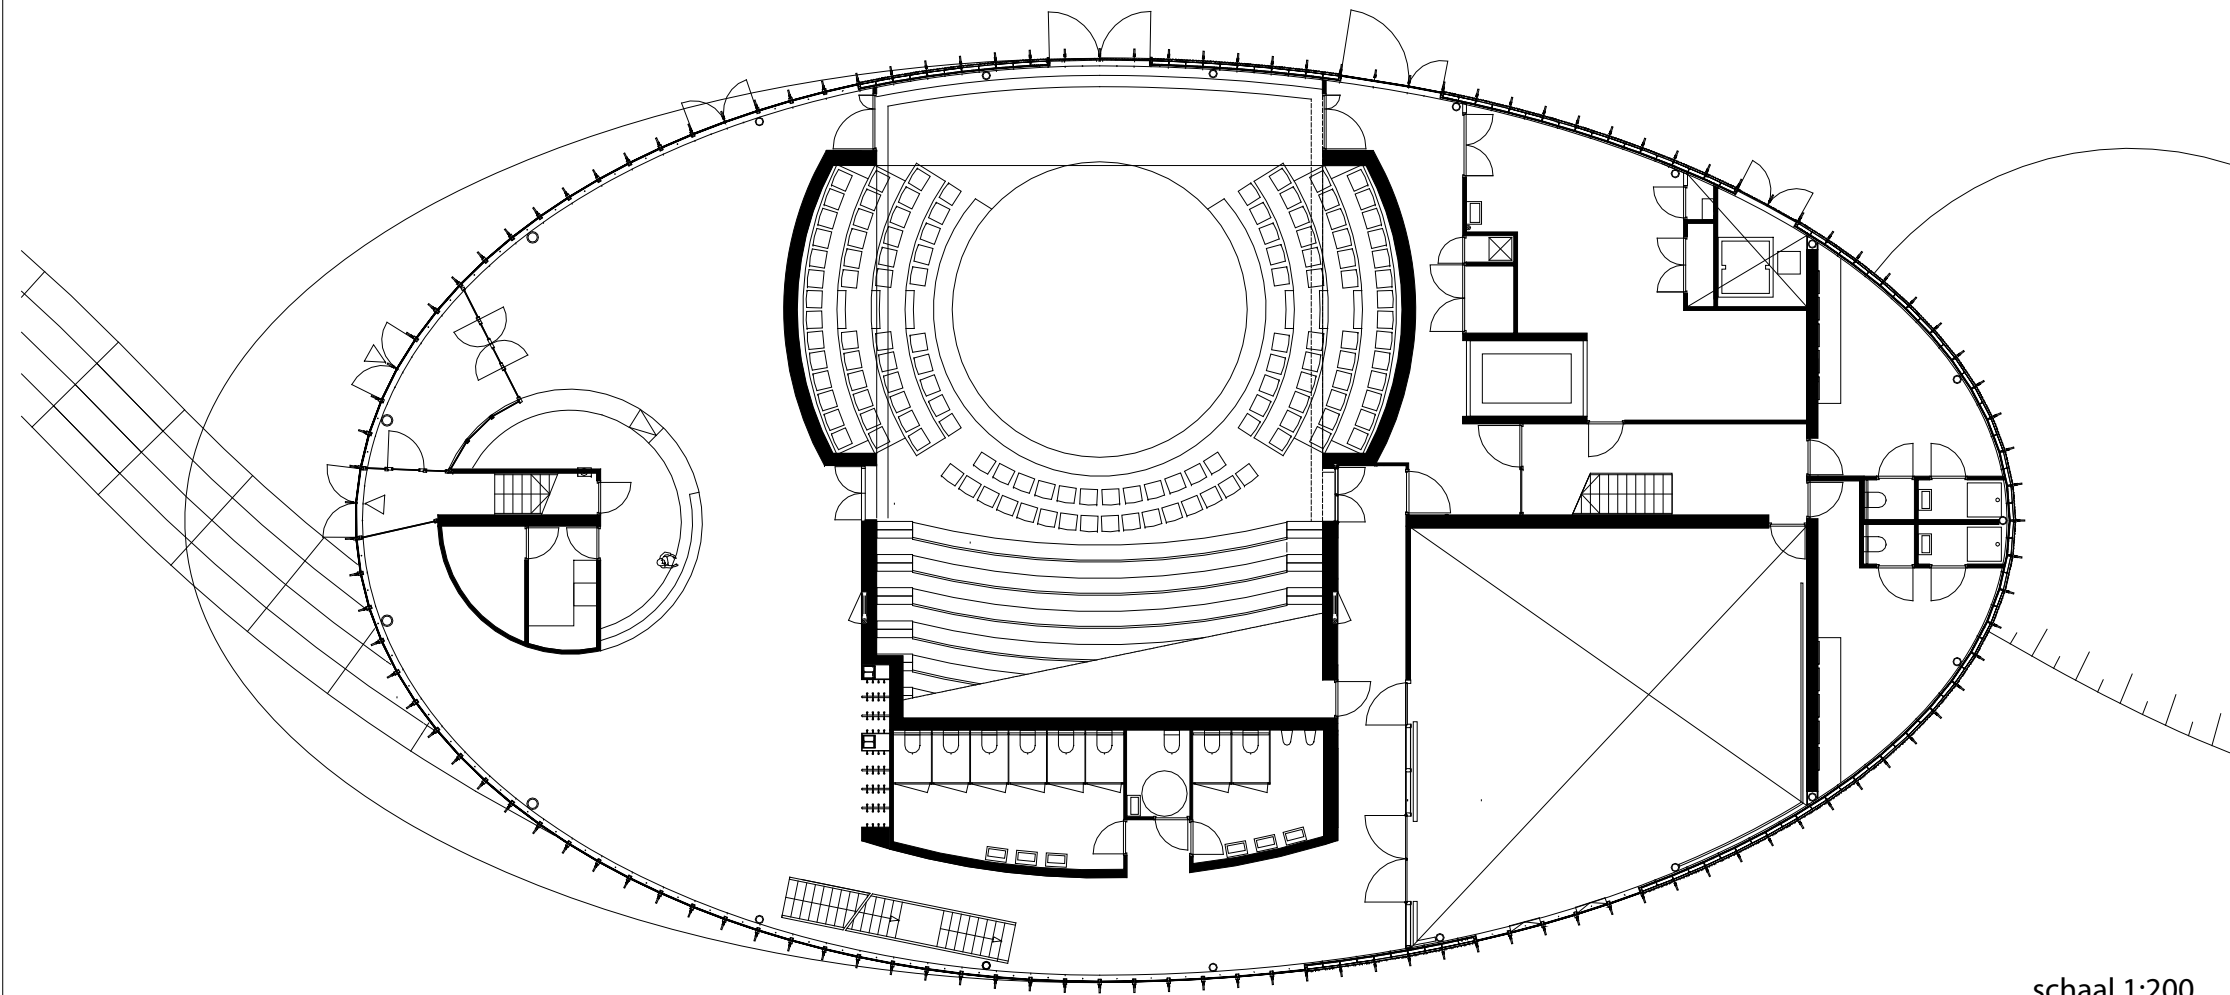

bijlmerdreef

Anton de Komplein

situatie Bijlmer Parktheater  
schaal 1:2000  
formaat A4

overzicht Bijlmer Parktheater  
schaal 1:500  
formaat A4

Project met financiële steun  
van de Europese Unie

schaal 1:200  
formaat A4  
plattegrond begane grond

schaal 1:200  
formaat A4  
plattegrond eerste verdieping

schaal 1:200  
formaat A4  
plattegrond tweede verdieping

Project met financiële steun  
van de Europese Unie

0 5 10 m

doorsnede A-A  
schaal 1:200  
formaat A4

Project met financiële steun  
van de Europese Unie

0 5 10 m

doorsnede C-C  
schaal 1:200  
formaat A4

Project met financiële steun  
van de Europese Unie