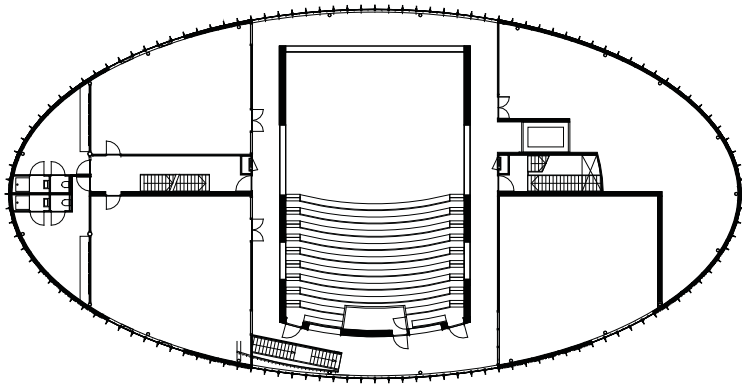

overzicht Bijlmer Parktheater
schaal 1:500
formaat A4