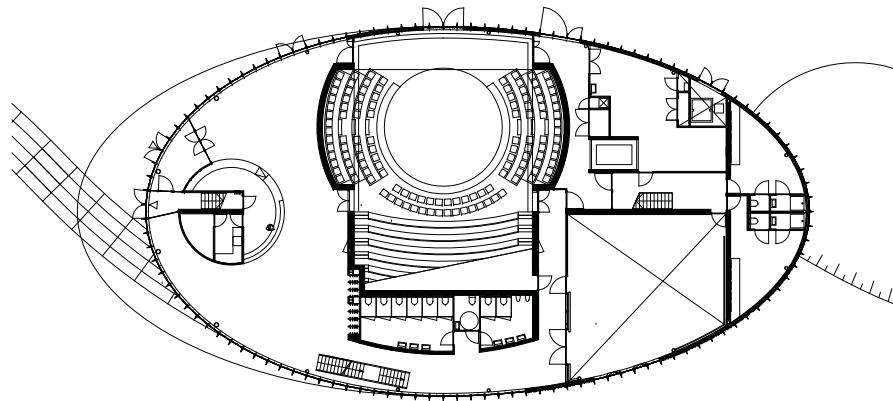

overzicht Bijlmer Parktheater
schaal 1:500
formaat A4