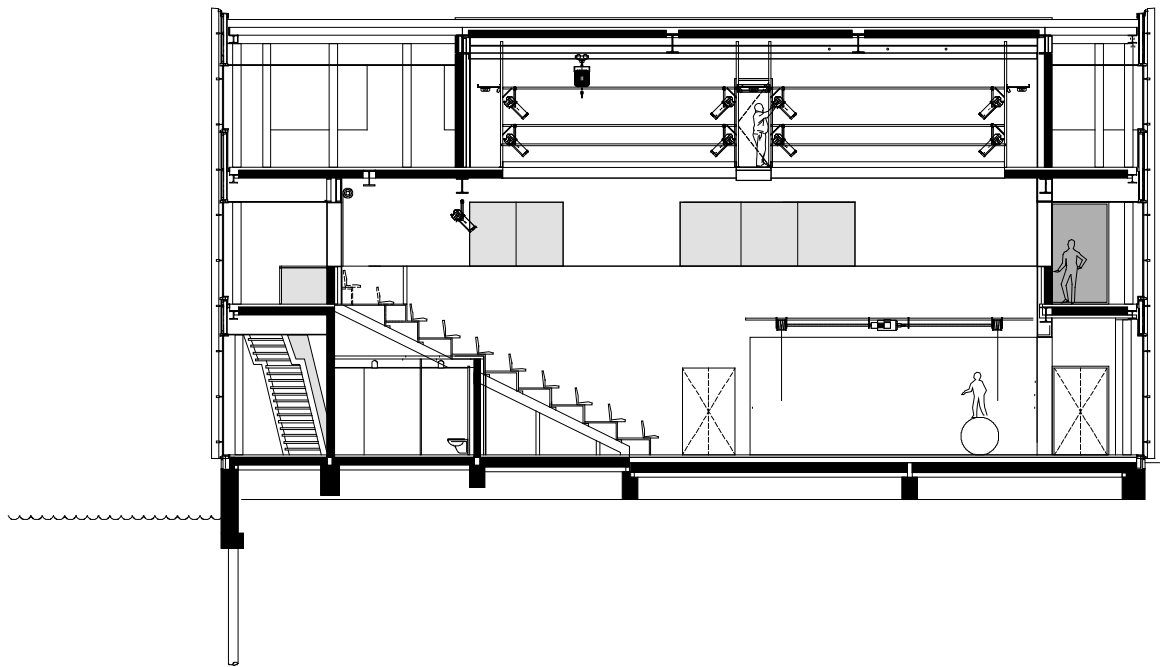

0 5 10 m

doorsnede C-C
schaal 1:200
formaat A4