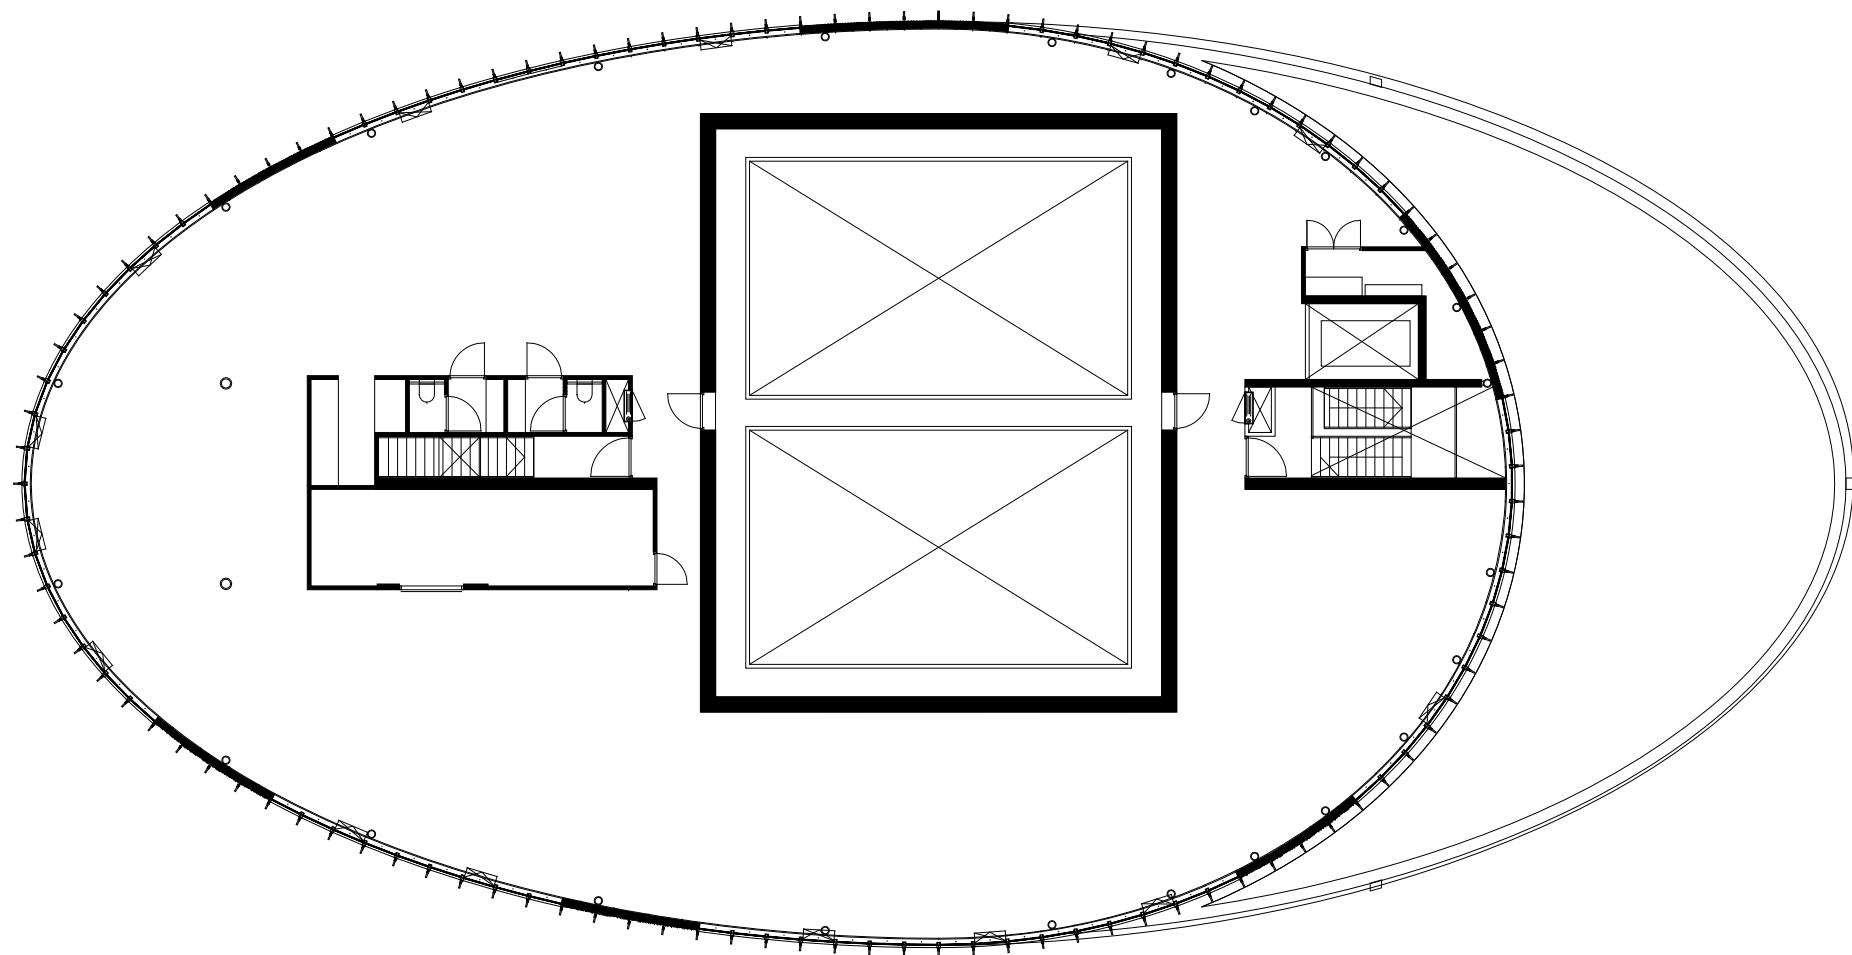

schaal 1:200
formaat A4
plattegrond tweede verdieping