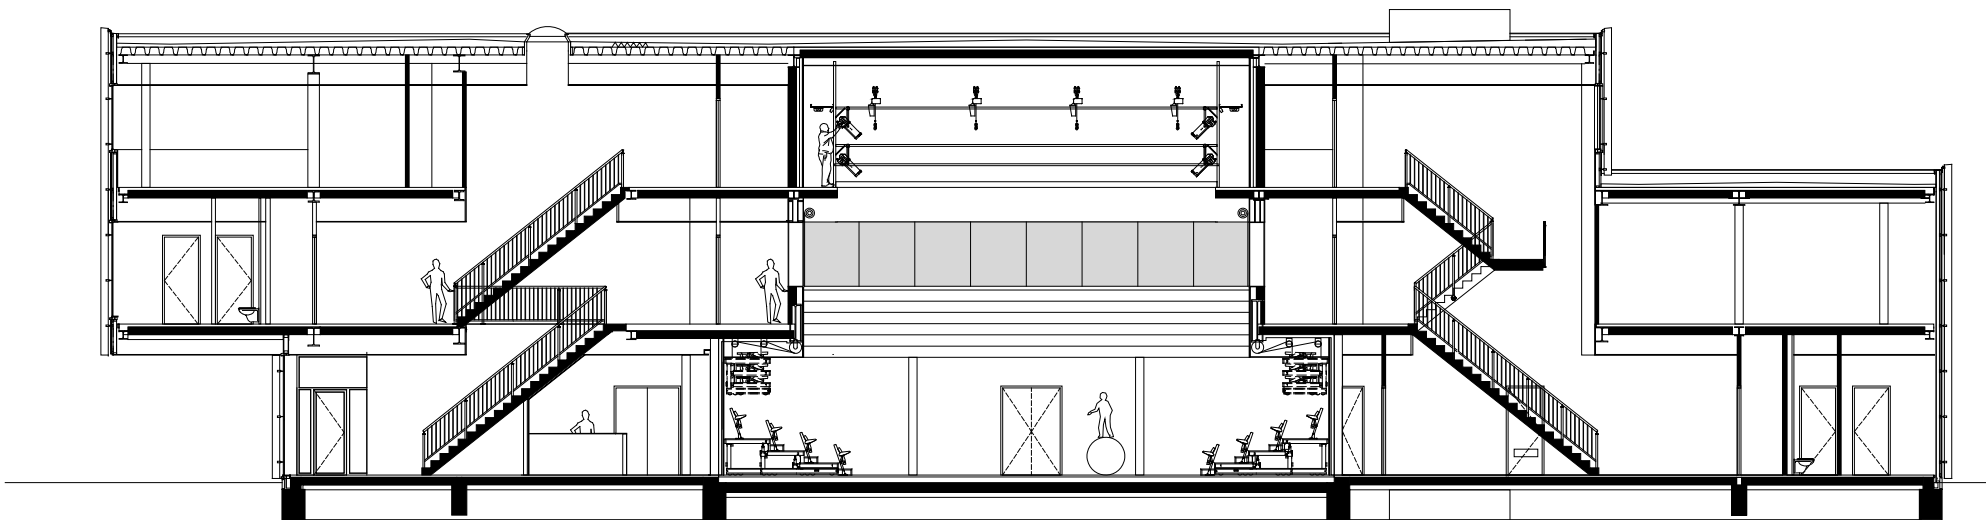

0 5 10 m

doorsnede A-A
schaal 1:200
formaat A4