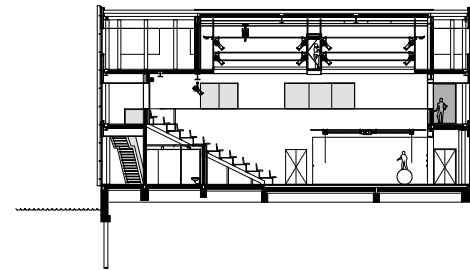

overzicht Bijlmer Parktheater
schaal 1:500
formaat A4