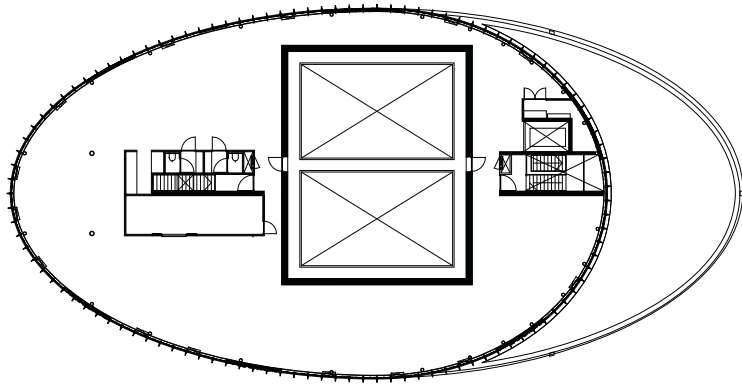

overzicht Bijlmer Parktheater
schaal 1:500
formaat A4