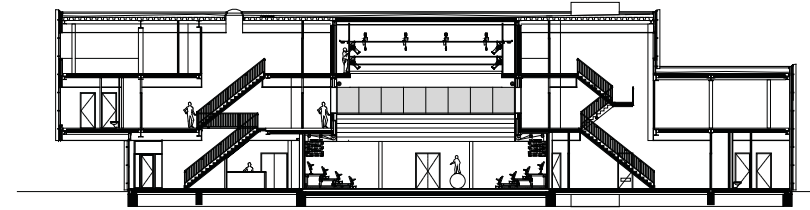

overzicht Bijlmer Parktheater
schaal 1:500
formaat A4