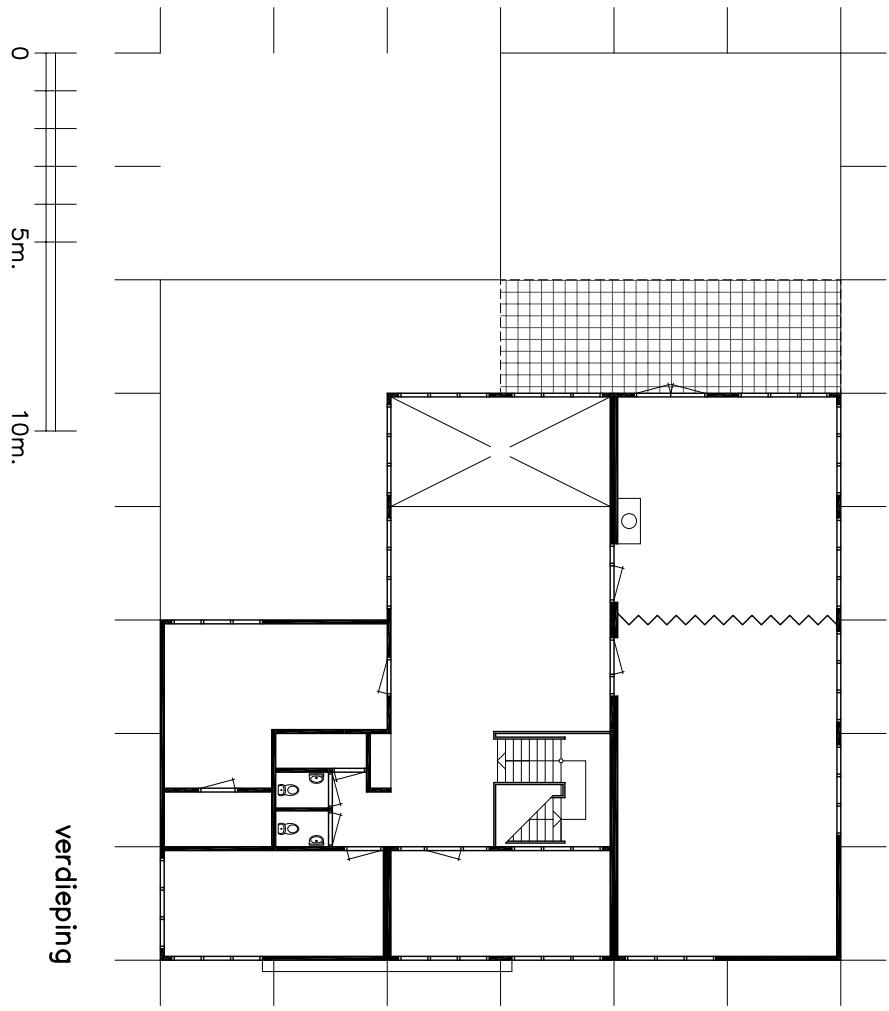

Hogevecht

Abcouderpad

Kidz&Friends

Karspeldreef

Amsterdam-Zuidoost  
Weesperkarspel

verdieping

0  
5m.  
10m.