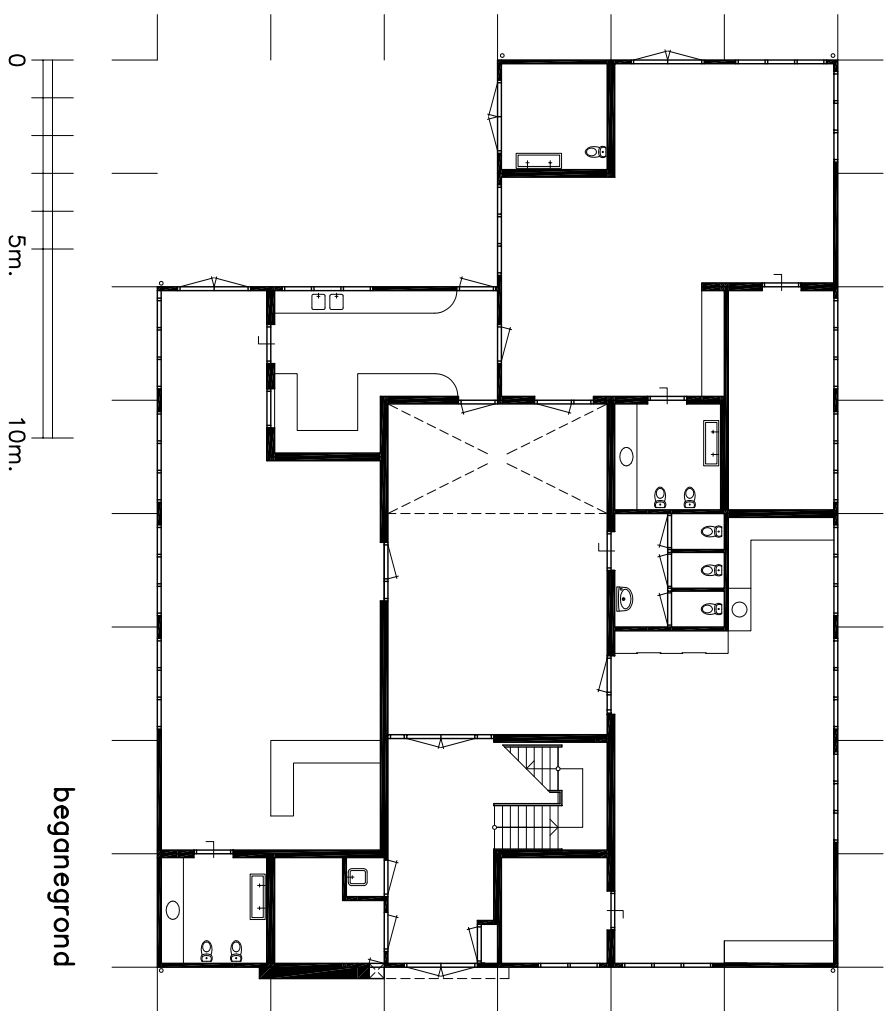

Hogevecht

Abcouderpad

Kidz&Friends

Karspeldreef

Amsterdam-Zuidoost  
Weesperkarspel

verdieping

0  
5m.  
10m.