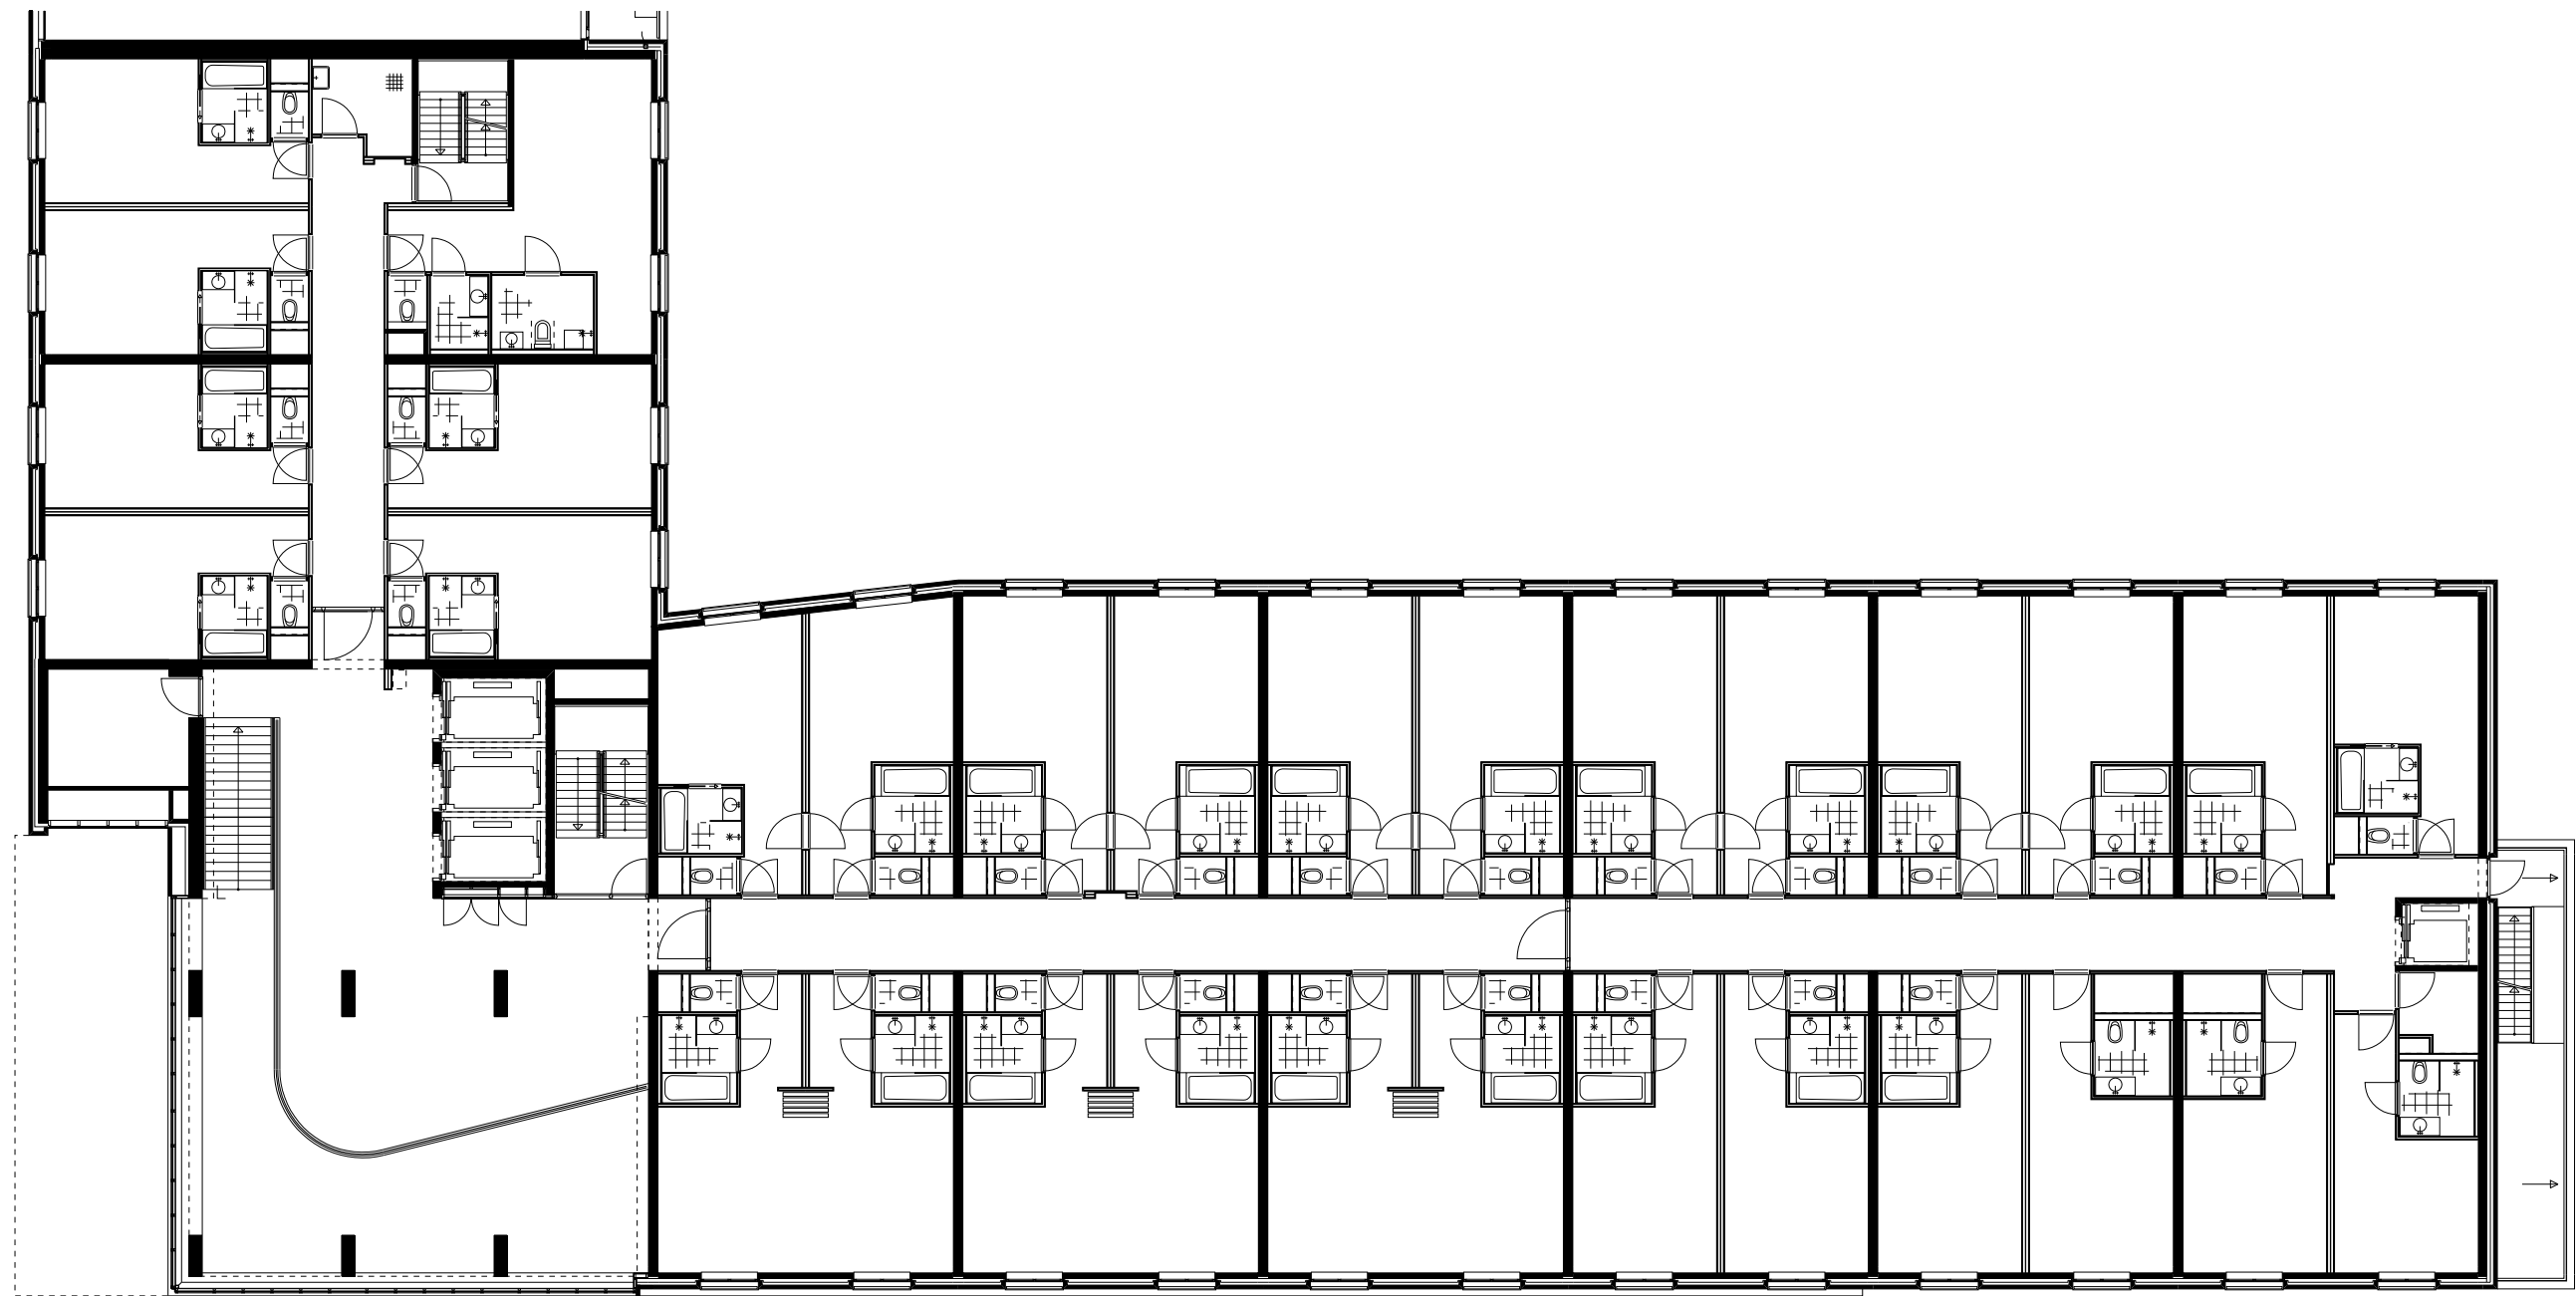

0 5 m 10 m

laag -1  
Entree Nachtwachtlaan

laag 0  
vergaderfaciliteiten

0 5 m 10 m

laag 1  
entree Lelylaan

0 5 m 10 m laag 2

laag 10

laag 11, skybar

laag 12, skybar entresol

12

11

10

9

8

7

6

doorsnede