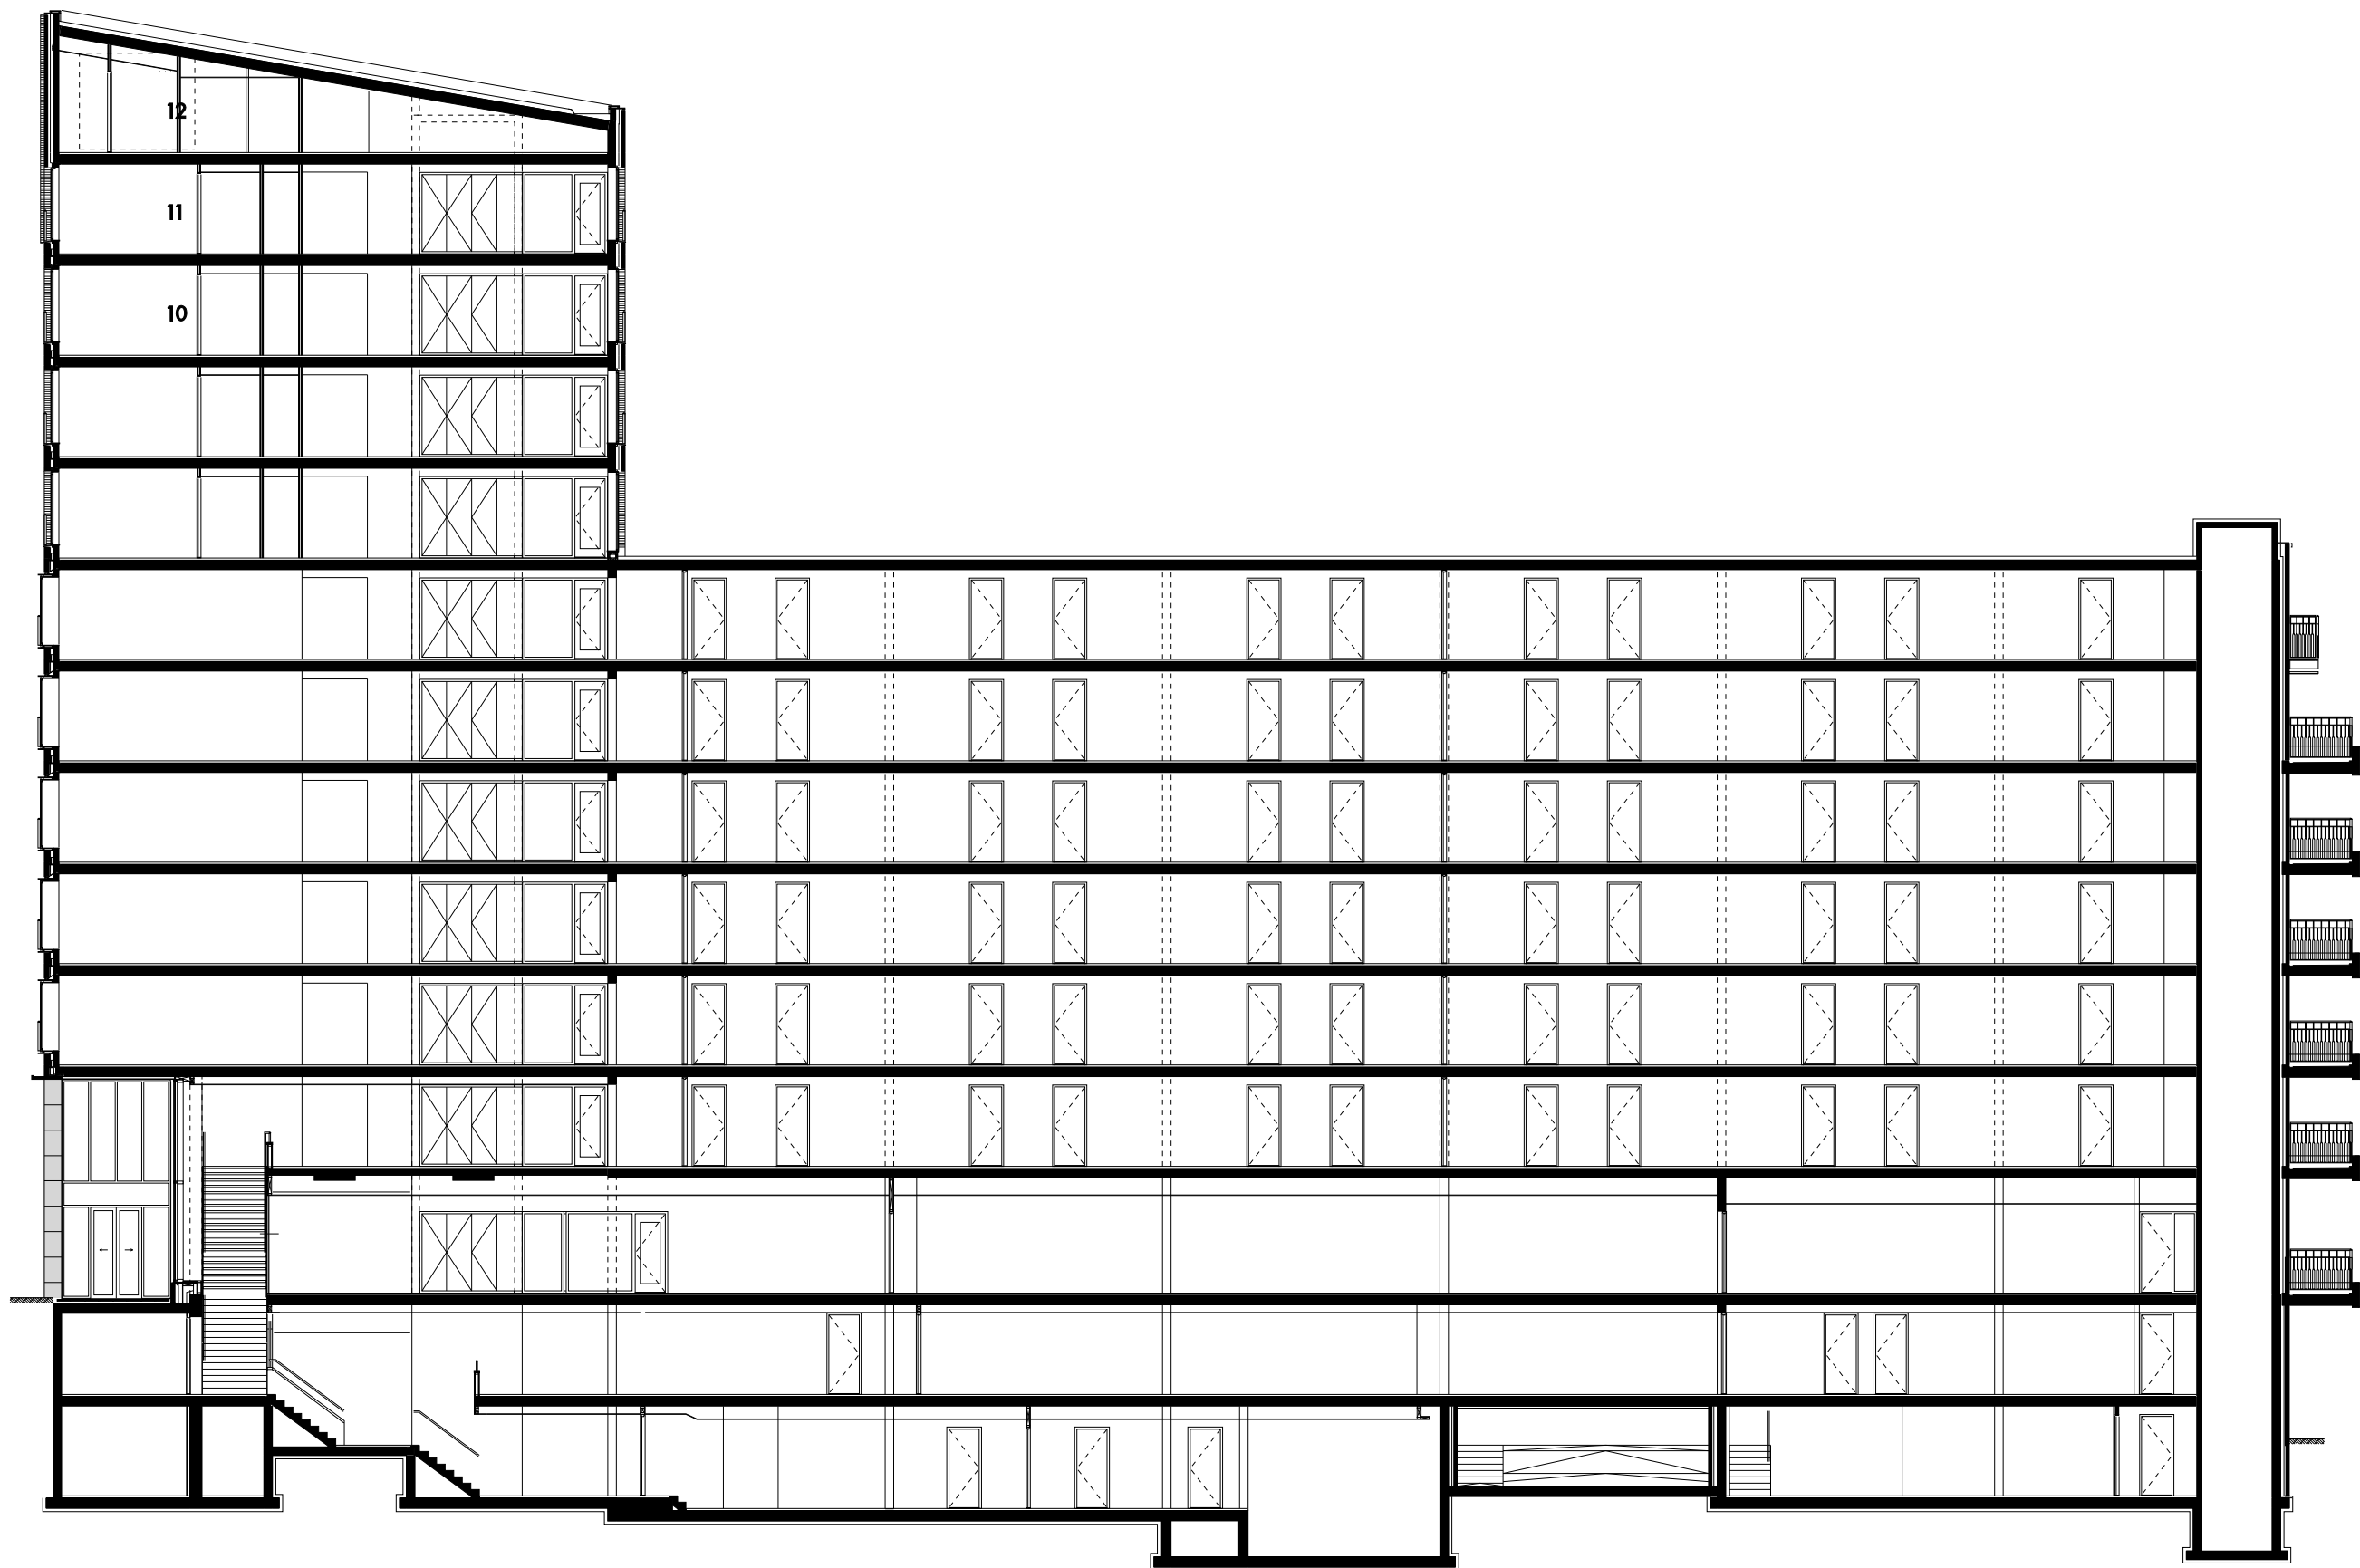

12

11

10

9

8

7

6

5

4

3

2

1

0

-1

0 5 m 10 m

doorsnede