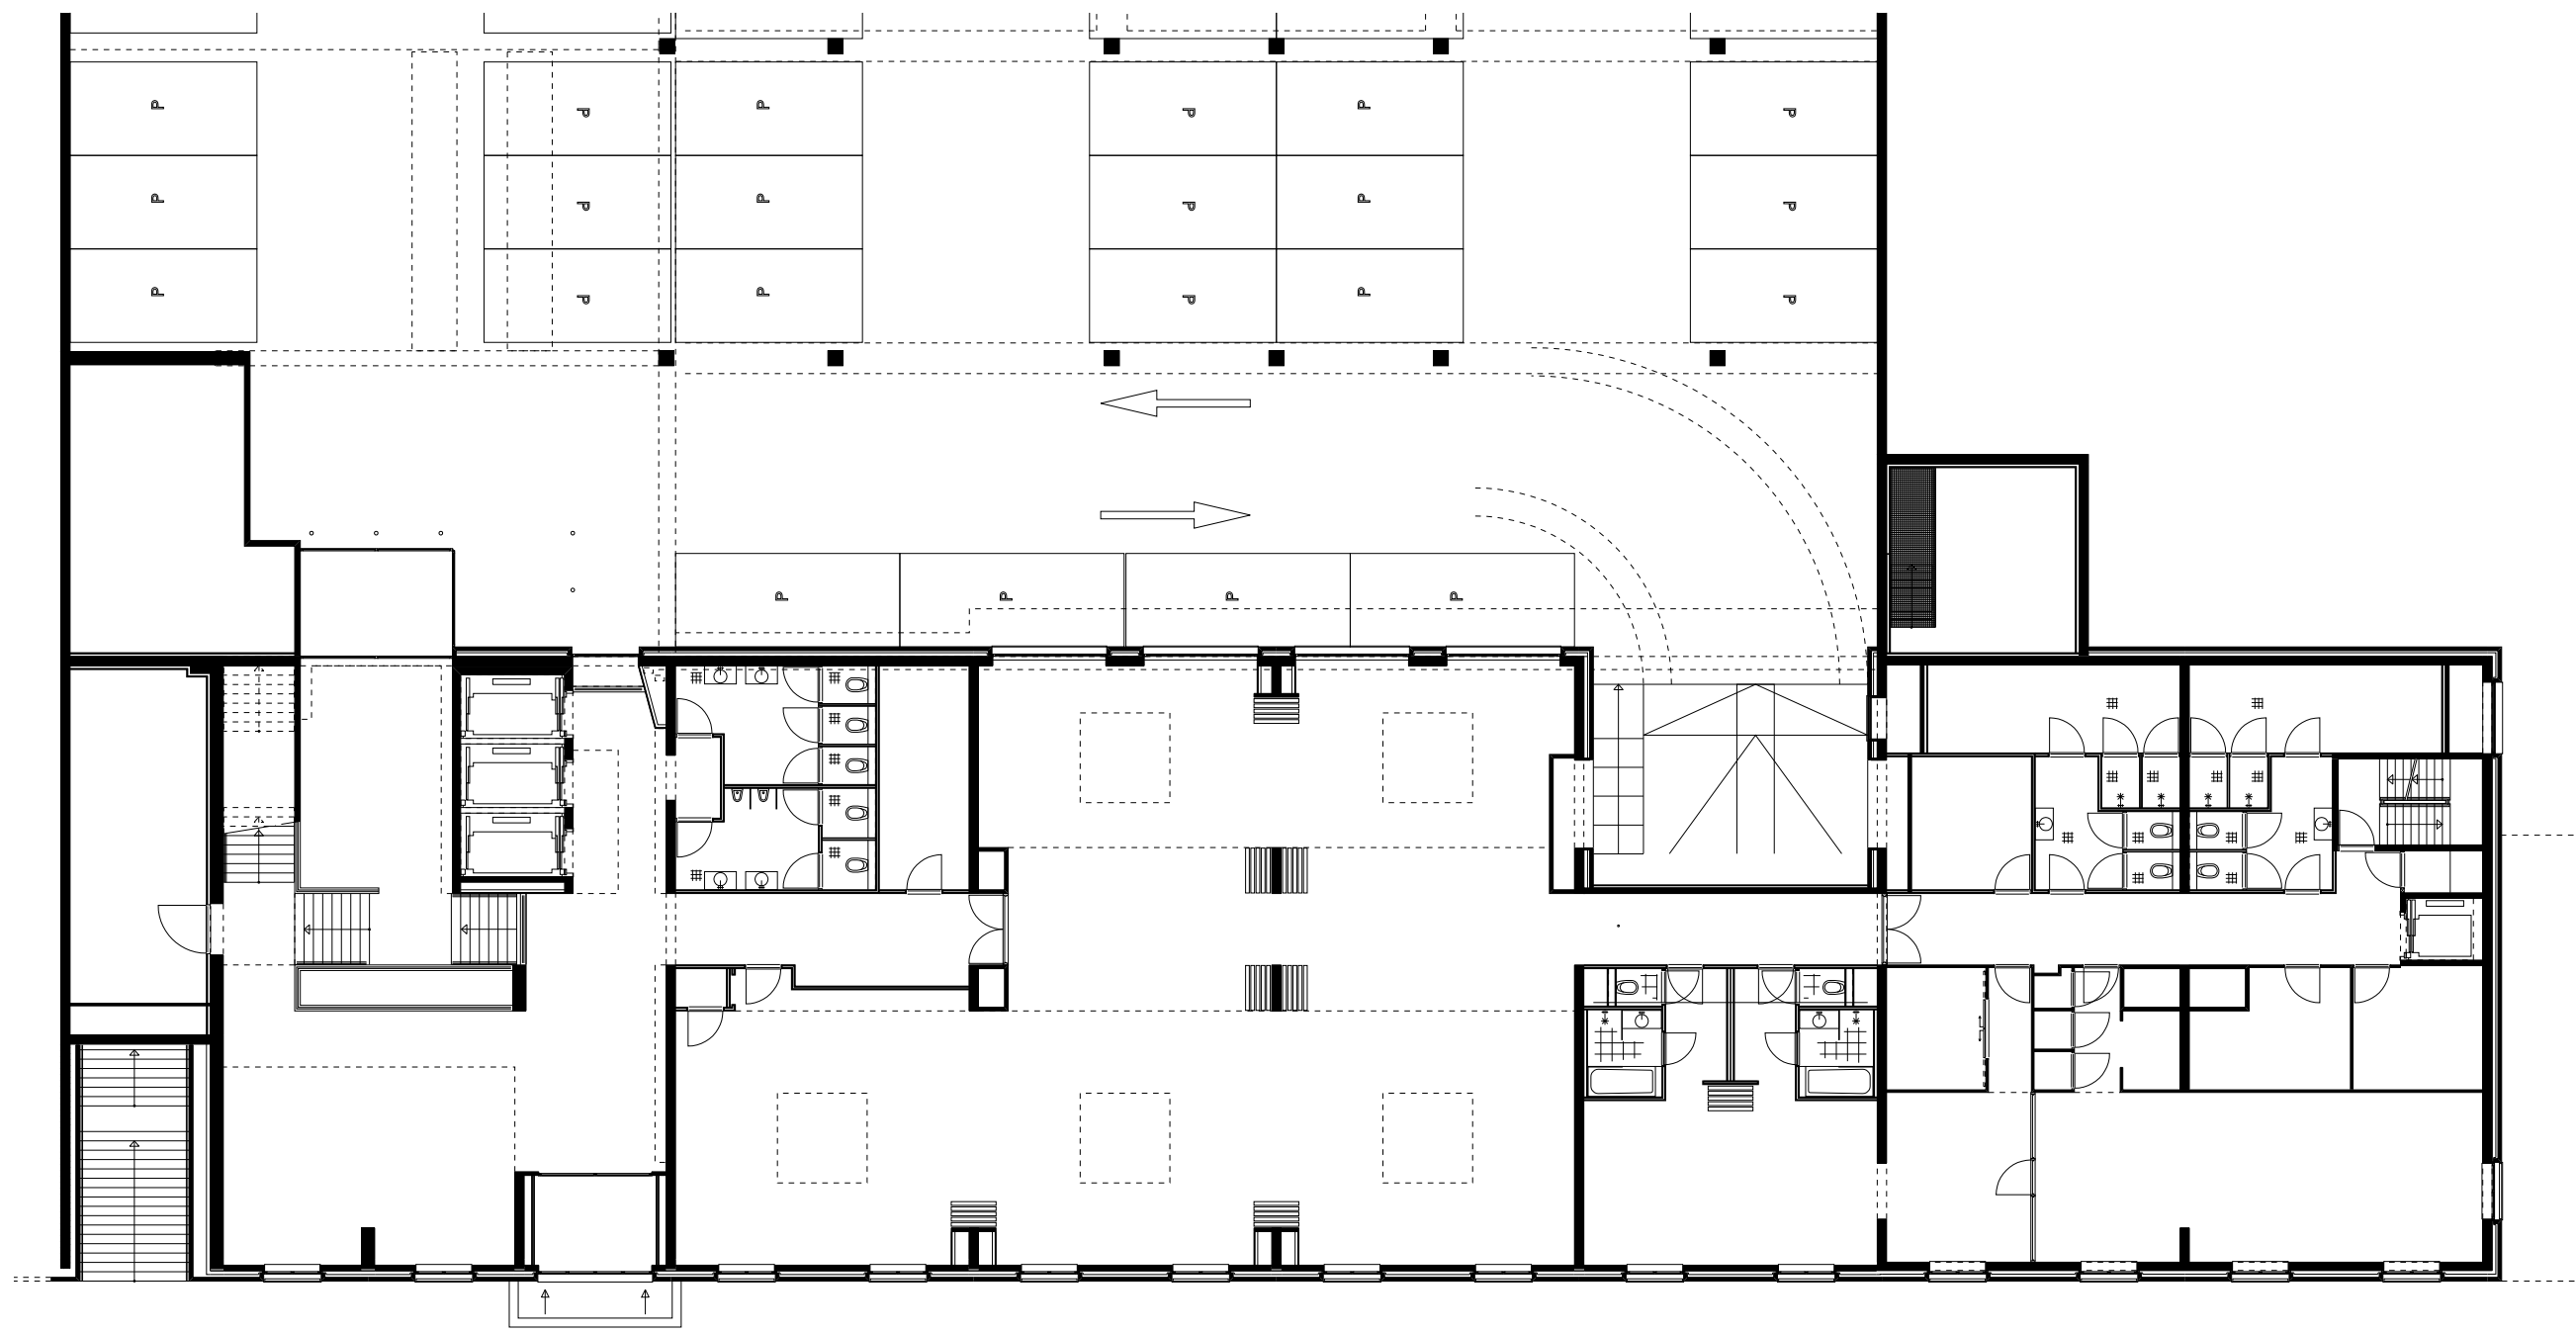

0 5 m 10 m

laag -1  
Entree Nachtwachtlaan

laag 0  
vergaderfaciliteiten

0 5 m 10 m

laag 1  
entree Lelylaan

0 5 m 10 m laag 2

laag 10

laag 11, skybar

laag 12, skybar entresol

12

11

10

9

8

7

6

doorsnede