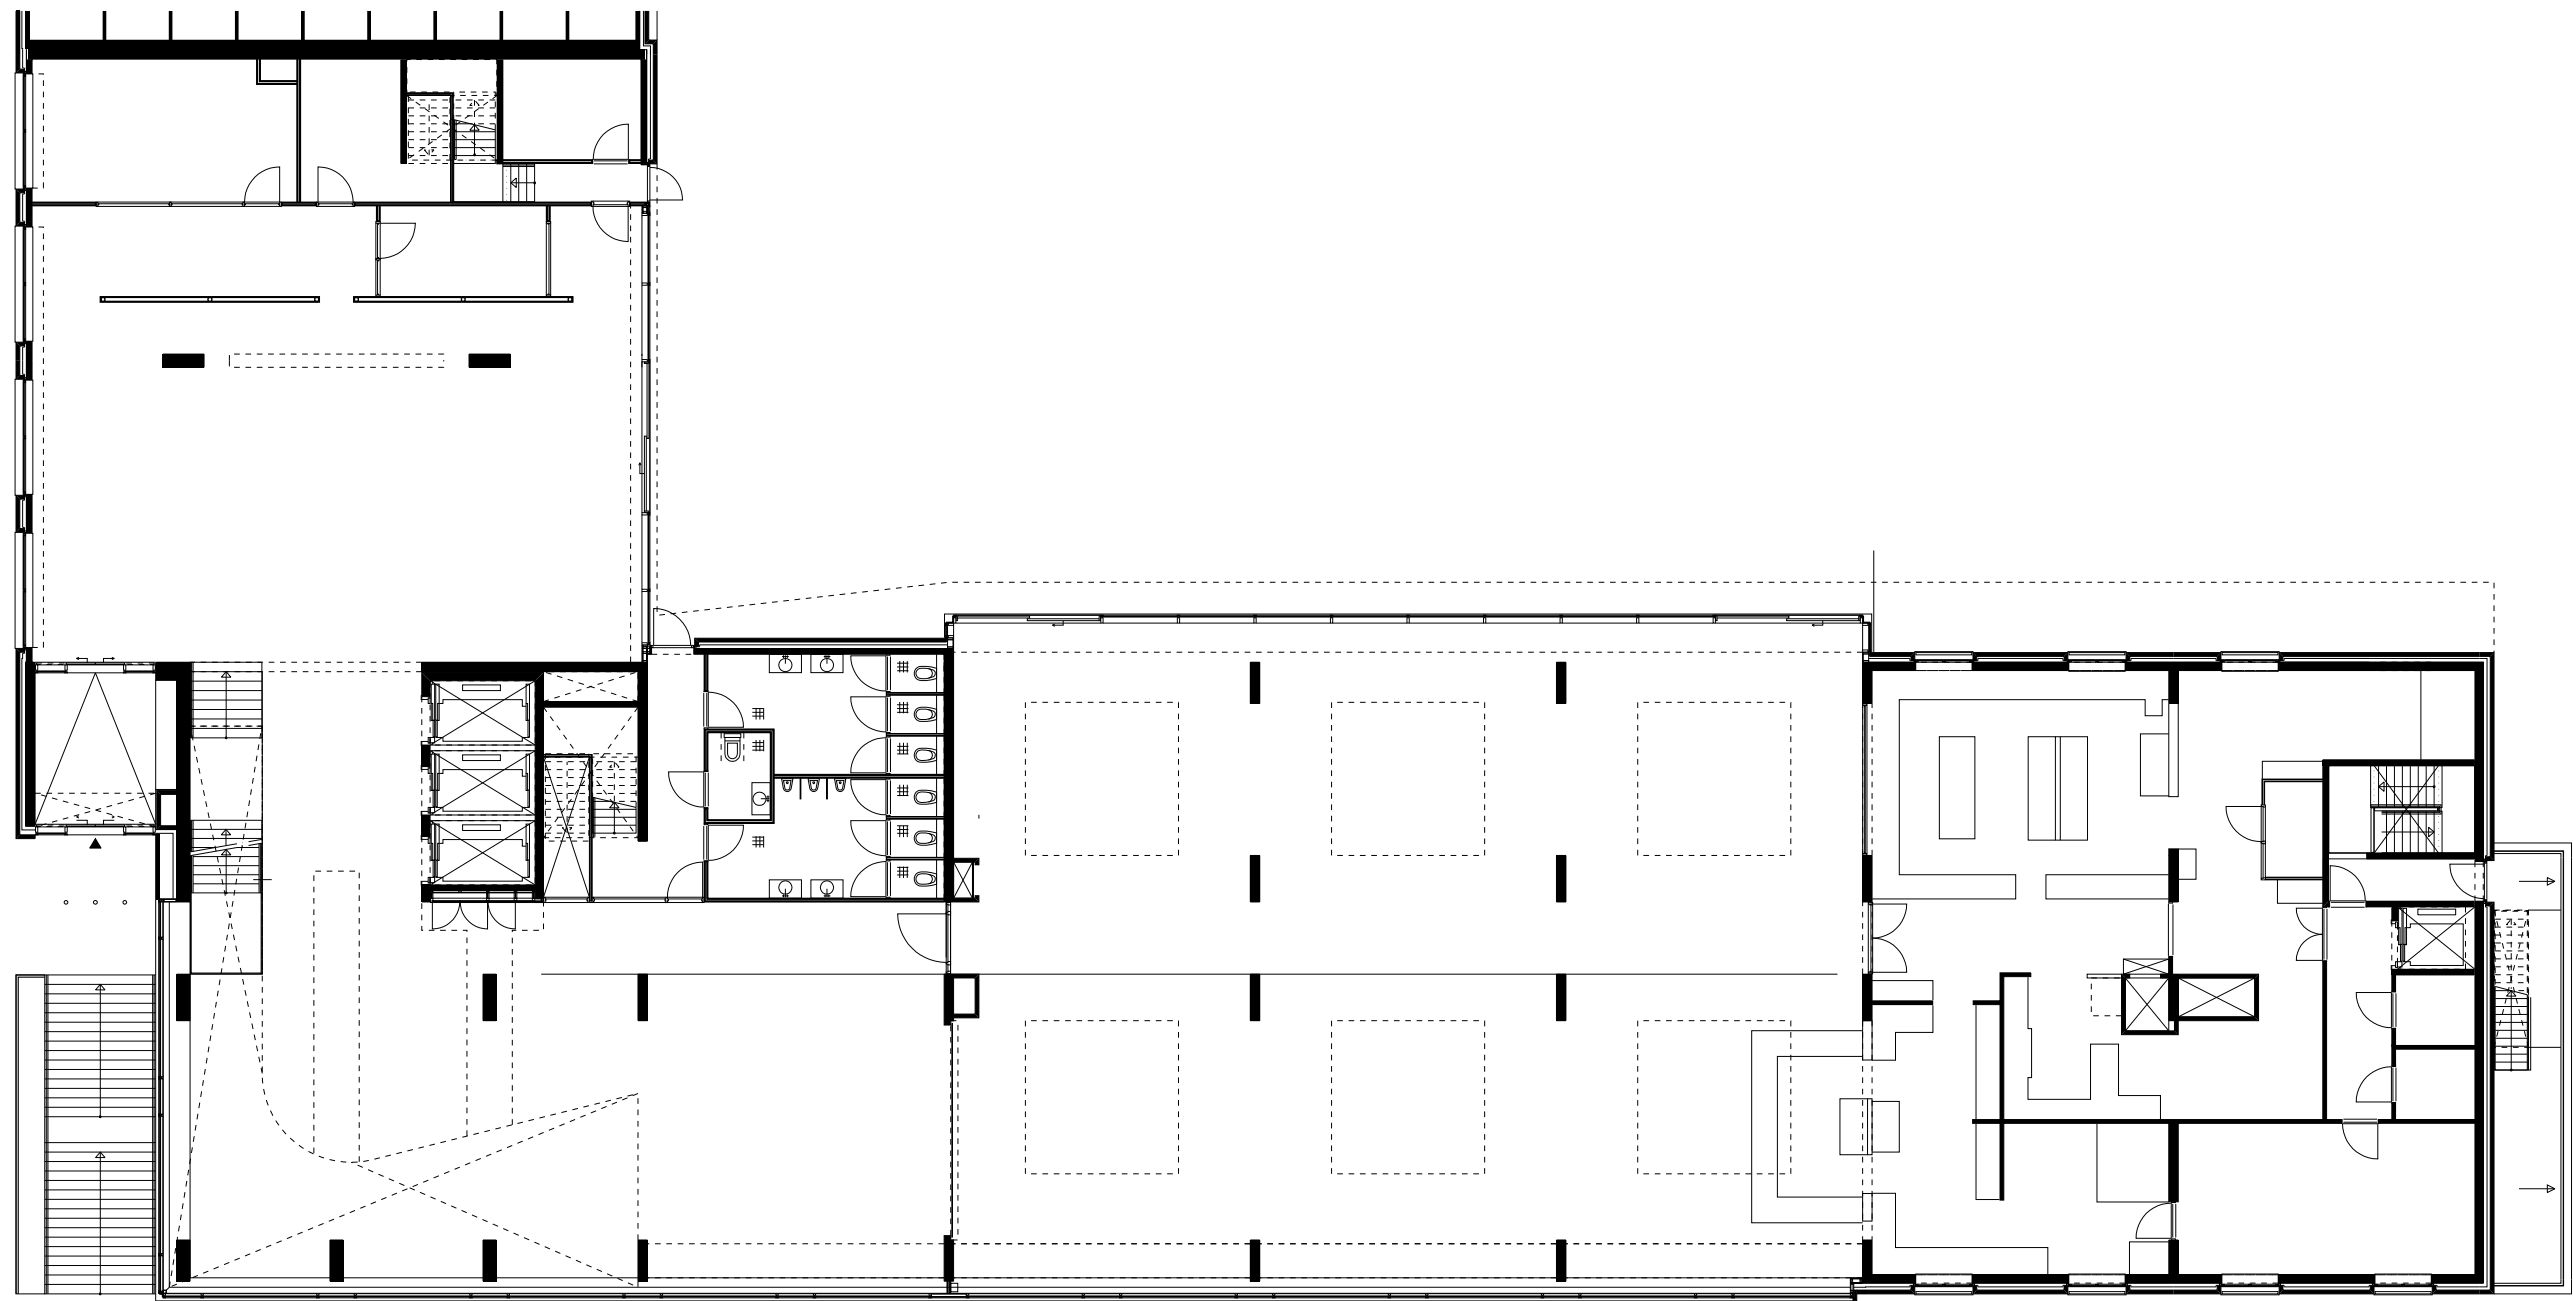

0 5 m 10 m

laag -1  
Entree Nachtwachtlaan

laag 0  
vergaderfaciliteiten

0 5 m 10 m

laag 1  
entree Lelylaan

0 5 m 10 m laag 2

laag 10

laag 11, skybar

laag 12, skybar entresol

12

11

10

9

8

7

6

doorsnede