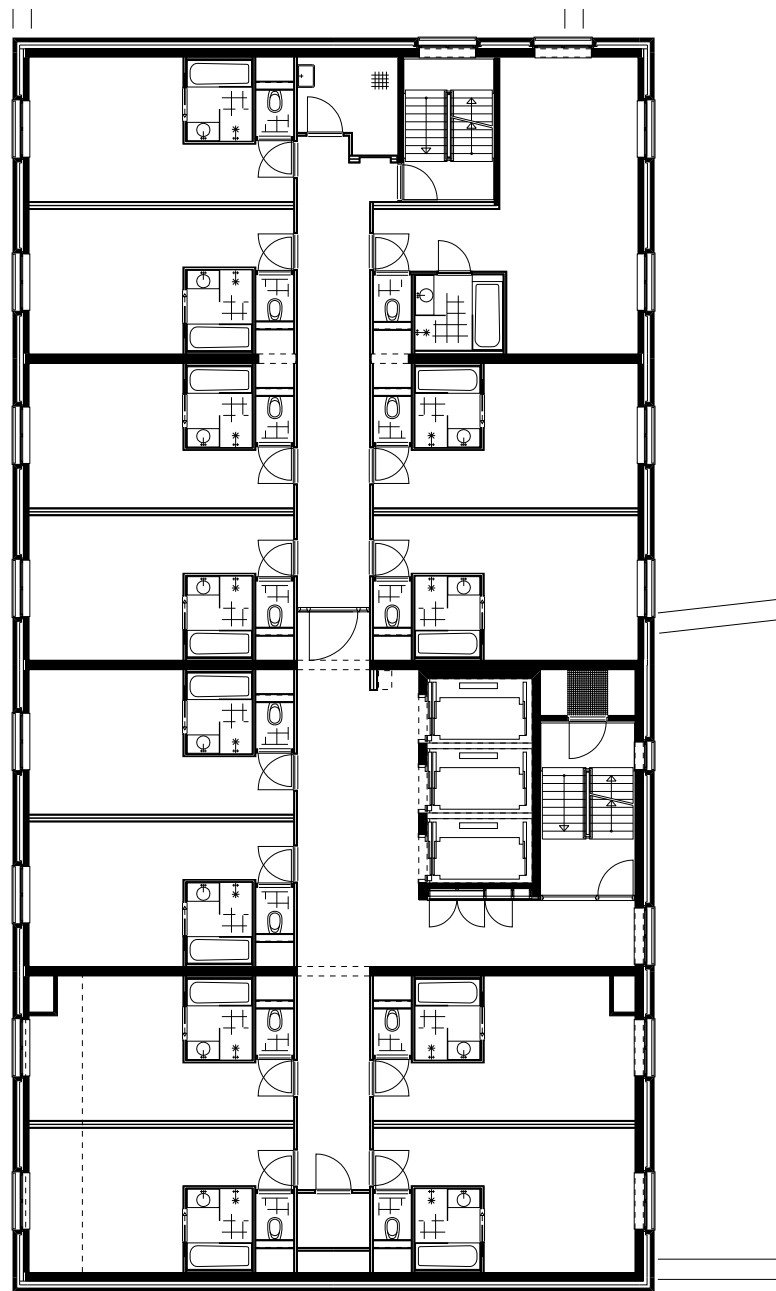

0 5 m 10 m

laag -1  
Entree Nachtwachtlaan

laag 0  
vergaderfaciliteiten

0 5 m 10 m

laag 1  
entree Lelylaan

0 5 m 10 m laag 2

laag 10

laag 11, skybar

laag 12, skybar entresol

12

11

10

9

8

7

6

doorsnede