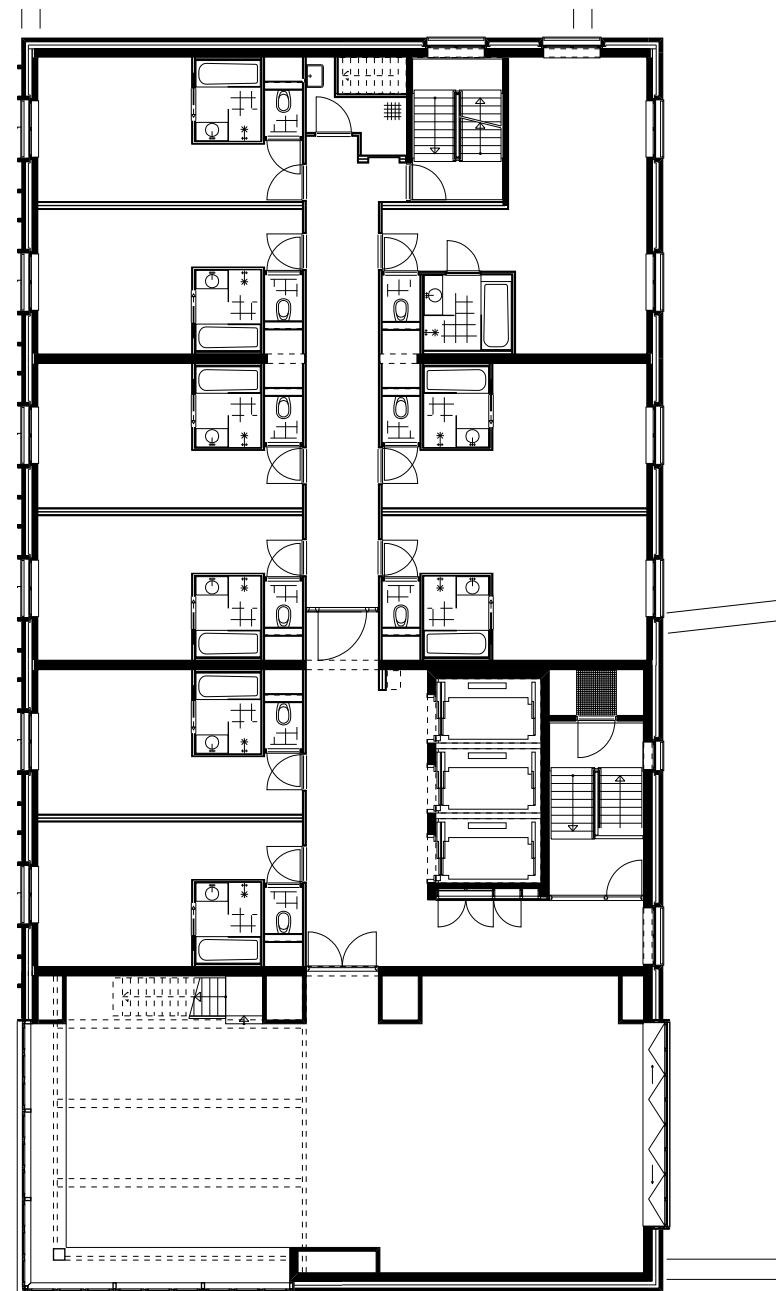

0 5 m 10 m

laag -1  
Entree Nachtwachtlaan

laag 0  
vergaderfaciliteiten

0 5 m 10 m

laag 1  
entree Lelylaan

0 5 m 10 m laag 2

laag 10

laag 11, skybar

laag 12, skybar entresol

12

11

10

9

8

7

6

doorsnede